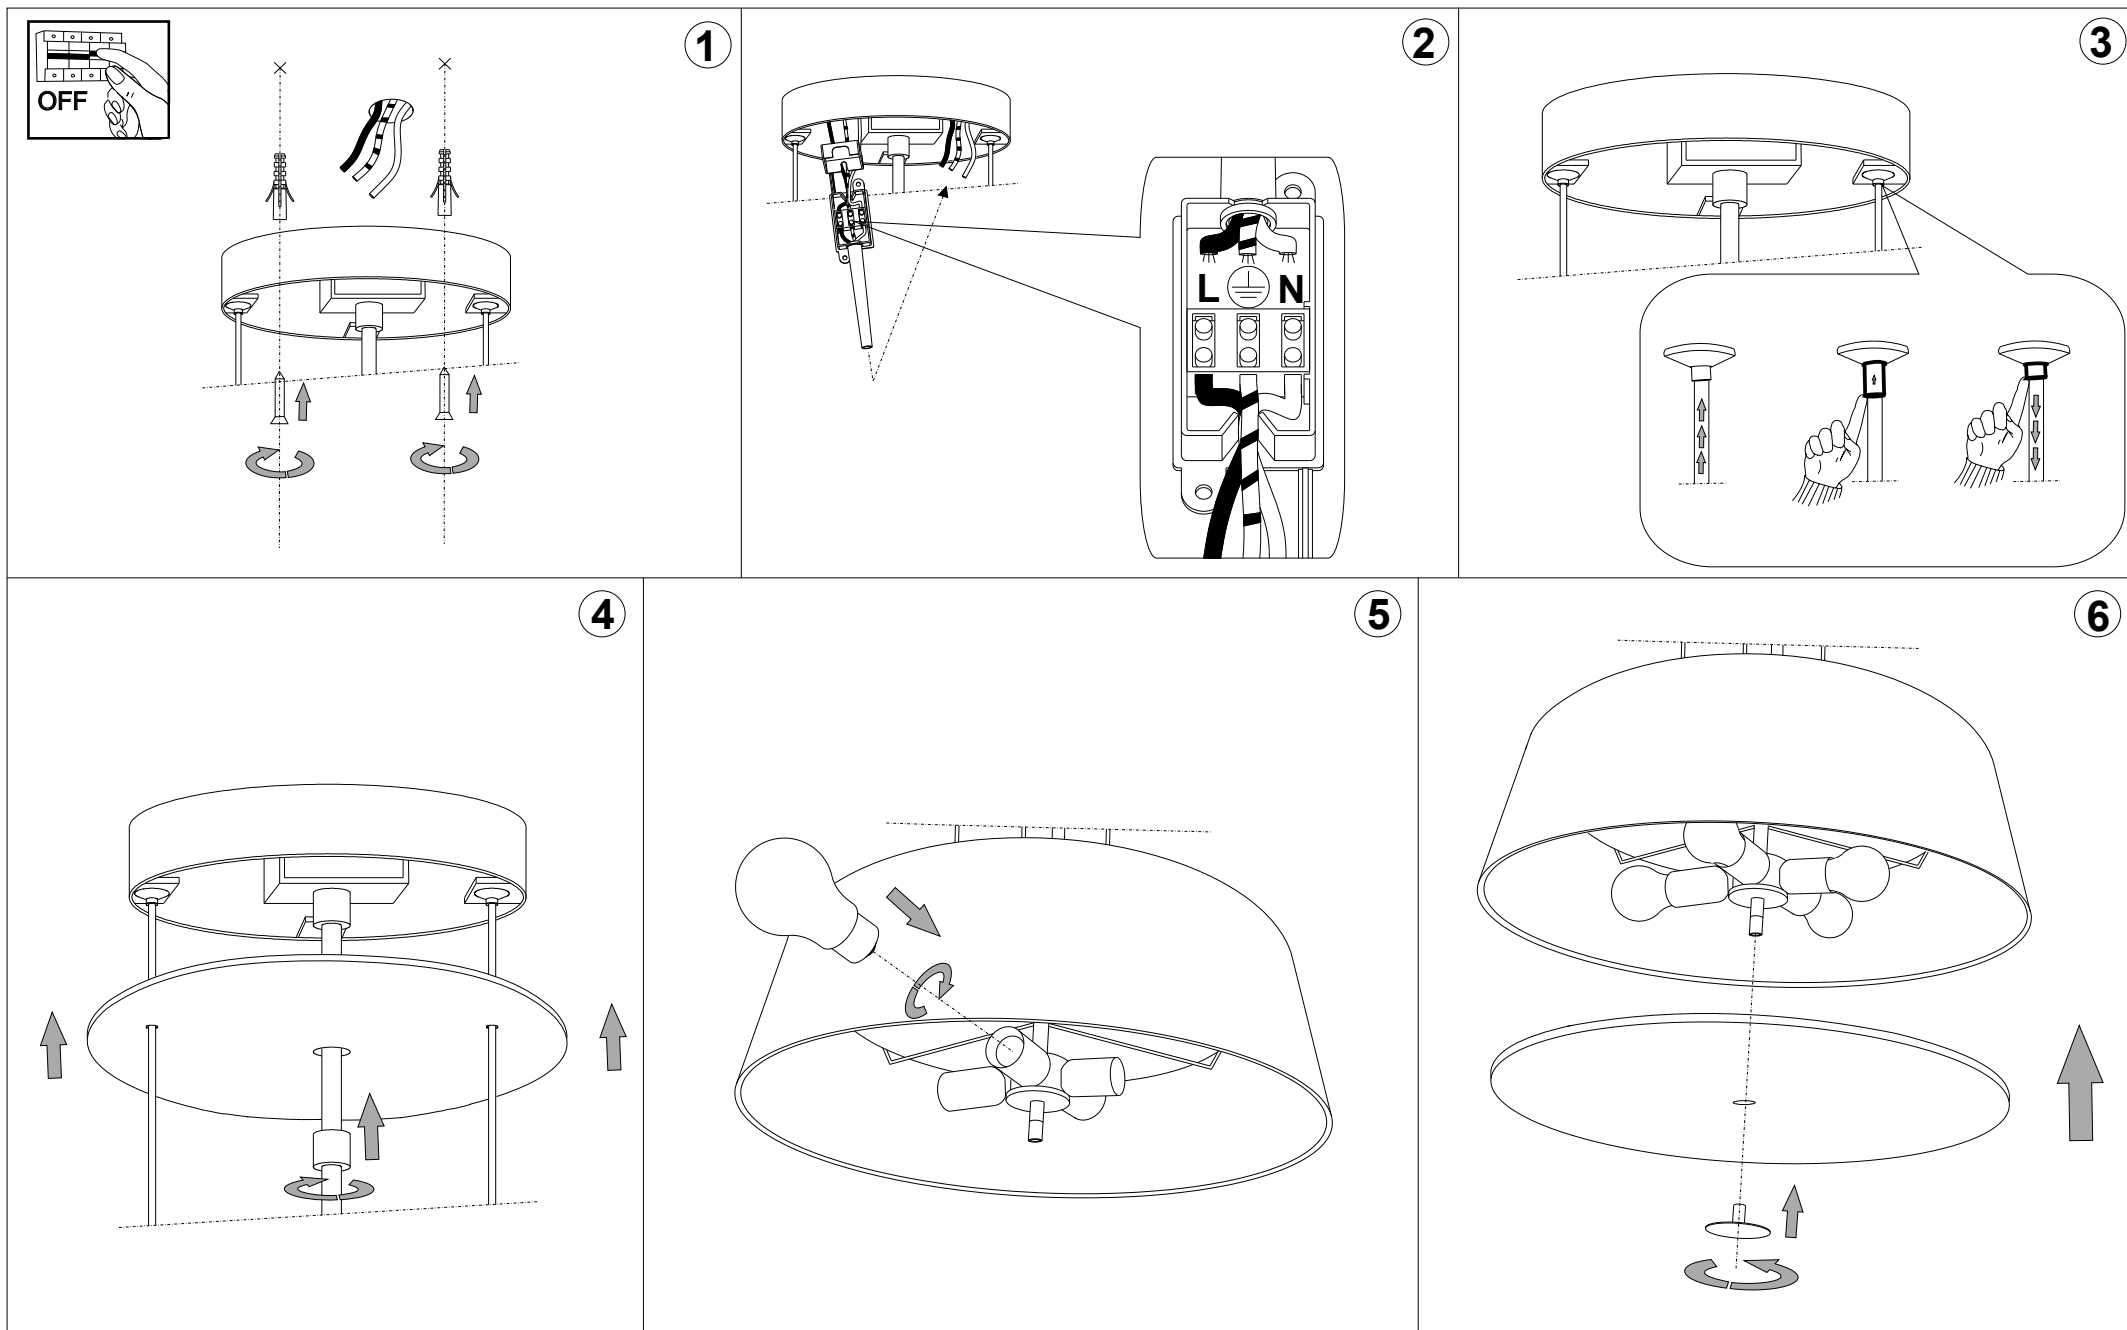

IDEAL LUX®

Woody SP4

Lampada a sospensione
Suspension lamp
Suspension
Pendelleuchte
Lámpara colgante
Люстры и подвесы

max 4 x 60W E27 / 240V
- 8021696122236 BIANCO
- 8021696122250 CROMO
- 8021696122243 NERO
- 8021696087702 WOOD

IDEAL LUX®

IDEAL LUX s.r.l.
Via Taglio Destro 32
30035 Mirano (VE) Italy
WWW.ideal-lux.com

IDEAL LUX Warehouse
Via delle Industrie, 8/D
30036 Santa Maria di Sala (Venezia)
8.00 - 12.00 / 13.30 - 17.00

ESEGUIRE LE OPERAZIONI DI MONTAGGIO, SEGUENDO L'ORDINE NUMERICO PROGRESSIVO.
FOLLOW THE ASSEMBLY INSTRUCTIONS BY READING THE NUMERICAL PROGRESSION