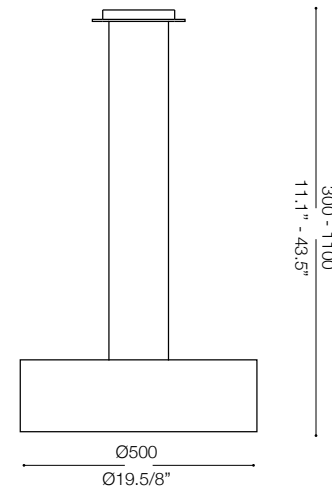

IDEAL LUX®

Woody SP4

Lampada a sospensione
Suspension lamp
Suspension
Pendelleuchte
Lámpara colgante
Люстры и подвесы

max 4 x 60W E27 / 240V
- 8021696122236 BIANCO
- 8021696122250 CROMO
- 8021696122243 NERO
- 8021696087702 WOOD

IDEAL LUX®

IDEAL LUX s.r.l.
Via Taglio Destro 32
30035 Mirano (VE) Italy
WWW.ideal-lux.com

IDEAL LUX Warehouse
Via delle Industrie, 8/D
30036 Santa Maria di Sala (Venezia)
8.00 - 12.00 / 13.30 - 17.00

ESEGUIRE LE OPERAZIONI DI MONTAGGIO, SEGUENDO L'ORDINE NUMERICO PROGRESSIVO.
FOLLOW THE ASSEMBLY INSTRUCTIONS BY READING THE NUMERICAL PROGRESSION