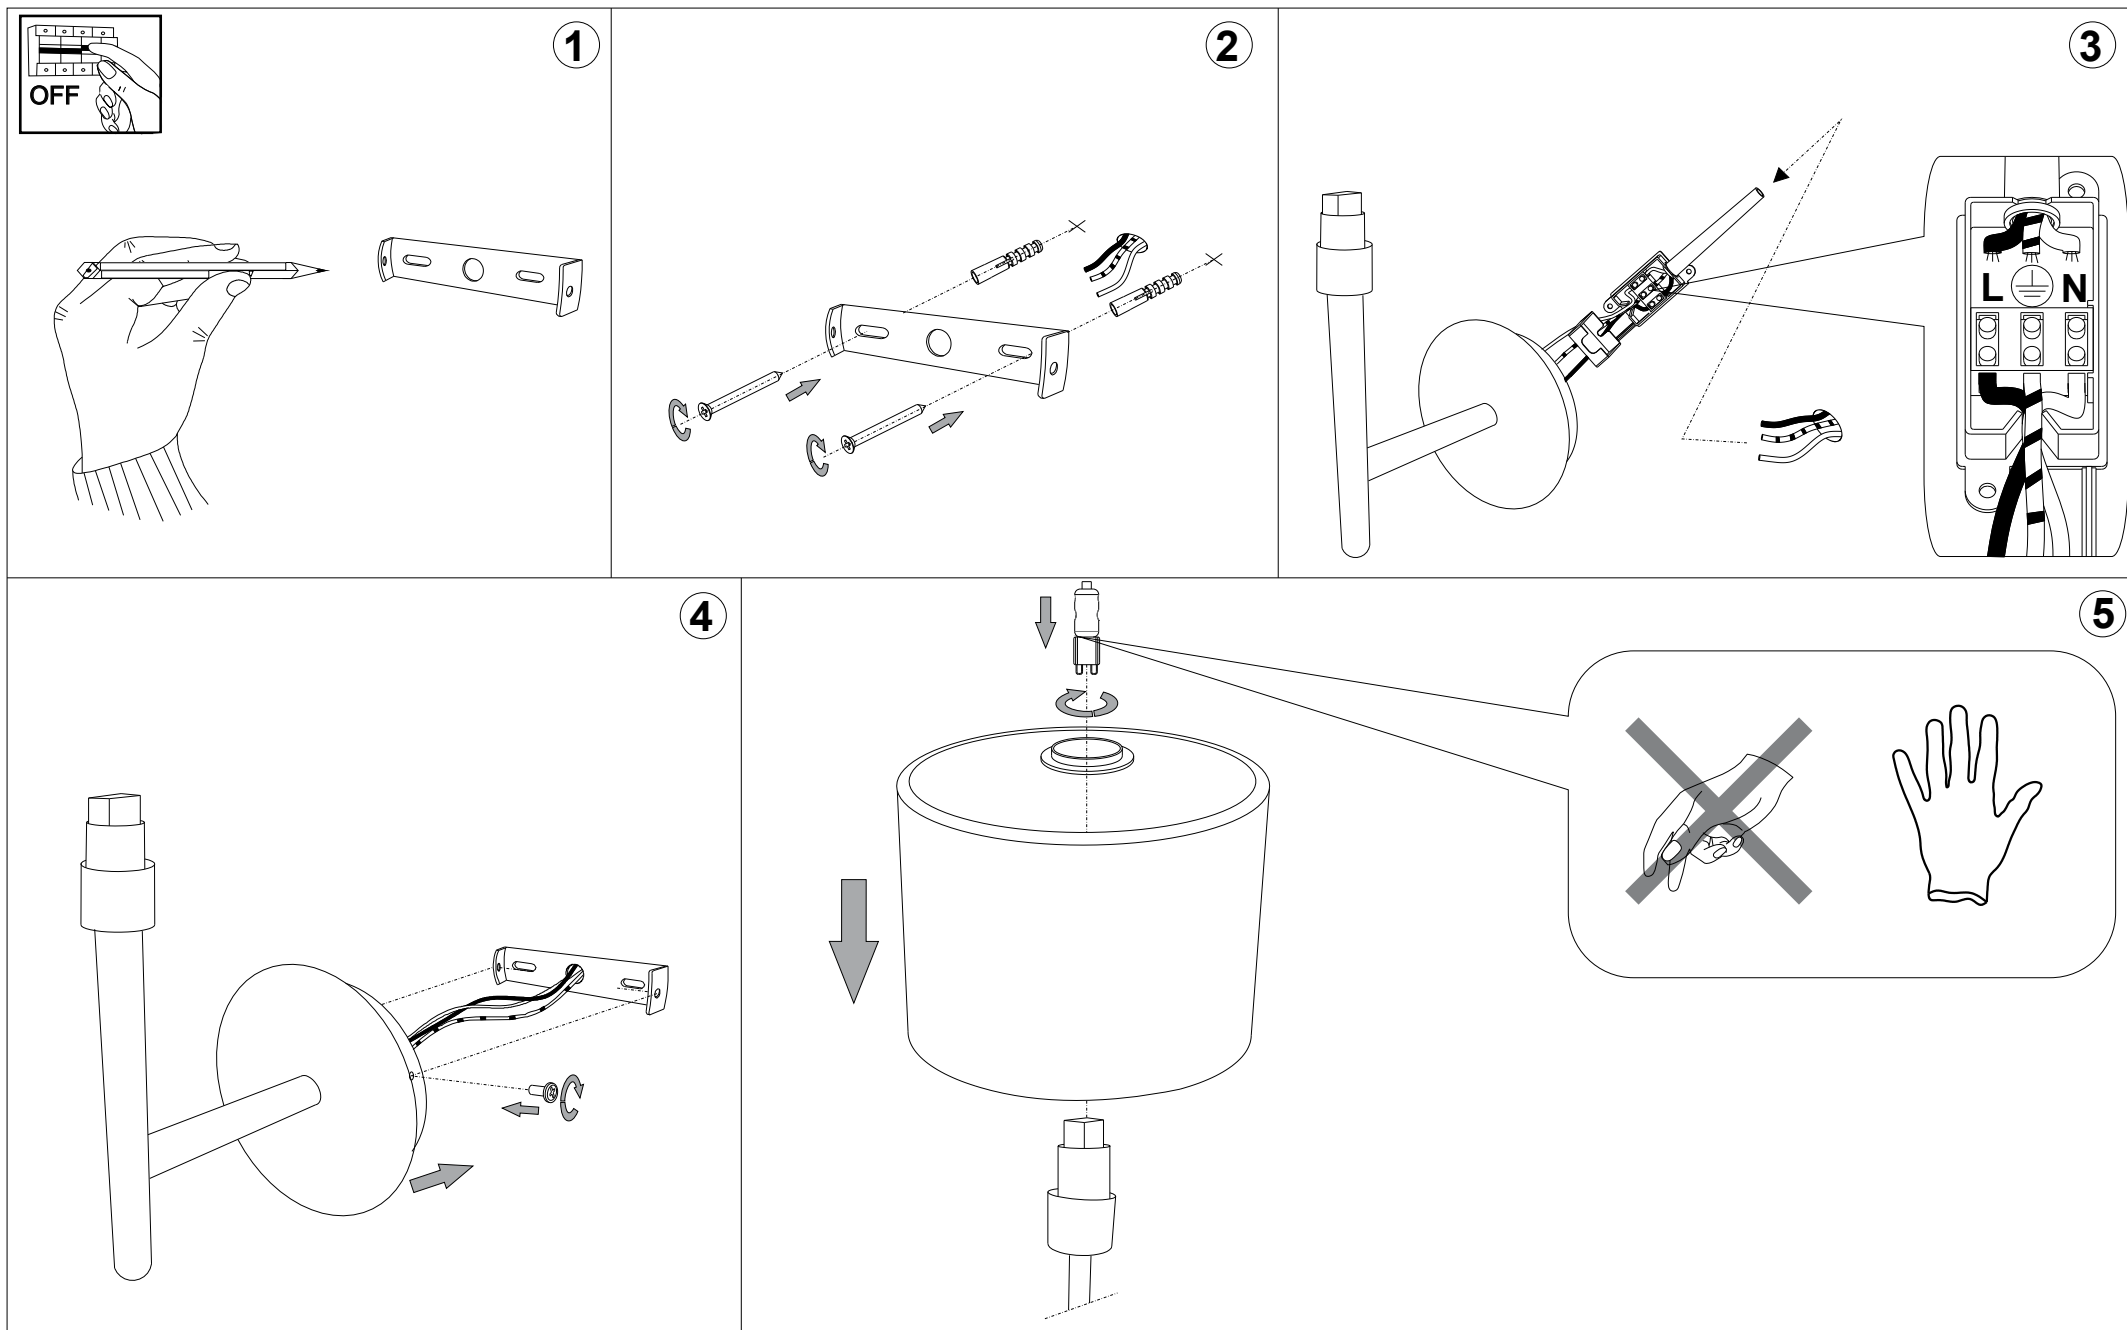

IDEAL LUX®

Woody AP1

Lampada da parete
Wall lamp
Applique
Wandleuchte
Lámpara de pared
Настенные светильники

max 1 x 40W G9 / 240V
- 8021696087665 BETULLA

IDEAL LUX®

IDEAL LUX s.r.l.
Via Taglio Destro 32
30035 Mirano (VE) Italy
WWW.ideal-lux.com

IDEAL LUX Warehouse
Via delle Industrie, 8/D
30036 Santa Maria di Sala (Venezia)
8.00 - 12.00 / 13.30 - 17.00

ESEGUIRE LE OPERAZIONI DI MONTAGGIO, SEGUENDO L'ORDINE NUMERICO PROGRESSIVO.
FOLLOW THE ASSEMBLY INSTRUCTIONS BY READING THE NUMERICAL PROGRESSION