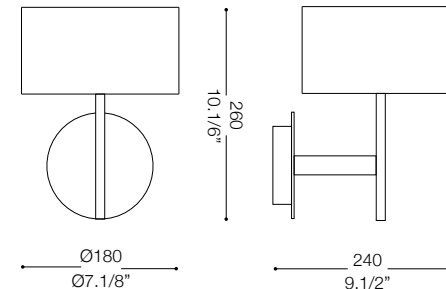

IDEAL LUX®

Woody AP1

Lampada da parete
Wall lamp
Applique
Wandleuchte
Lámpara de pared
Настенные светильники

max 1 x 40W G9 / 240V
- 8021696087665 BETULLA

IDEAL LUX®

IDEAL LUX s.r.l.
Via Taglio Destro 32
30035 Mirano (VE) Italy
WWW.ideal-lux.com

IDEAL LUX Warehouse
Via delle Industrie, 8/D
30036 Santa Maria di Sala (Venezia)
8.00 - 12.00 / 13.30 - 17.00

ESEGUIRE LE OPERAZIONI DI MONTAGGIO, SEGUENDO L'ORDINE NUMERICO PROGRESSIVO.
FOLLOW THE ASSEMBLY INSTRUCTIONS BY READING THE NUMERICAL PROGRESSION