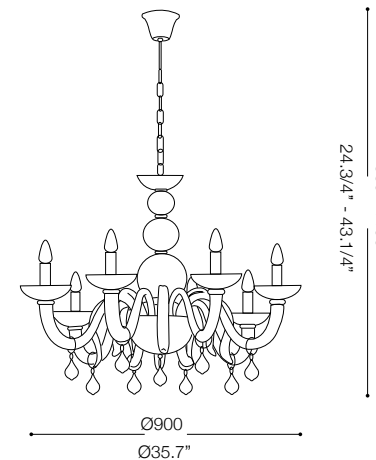

IDEAL LUX[®]

Windsor SP8

Lampada a sospensione
Suspension lamp
Suspension
Pendelleuchte
Lámpara colgante
Люстры и подвесы

max 8 x 40W E14 / 240V
- 8021696022772 BIANCO

IDEAL LUX[®]

IDEAL LUX s.r.l.
Via Taglio Destro 32
30035 Mirano (VE) Italy
WWW.ideal-lux.com