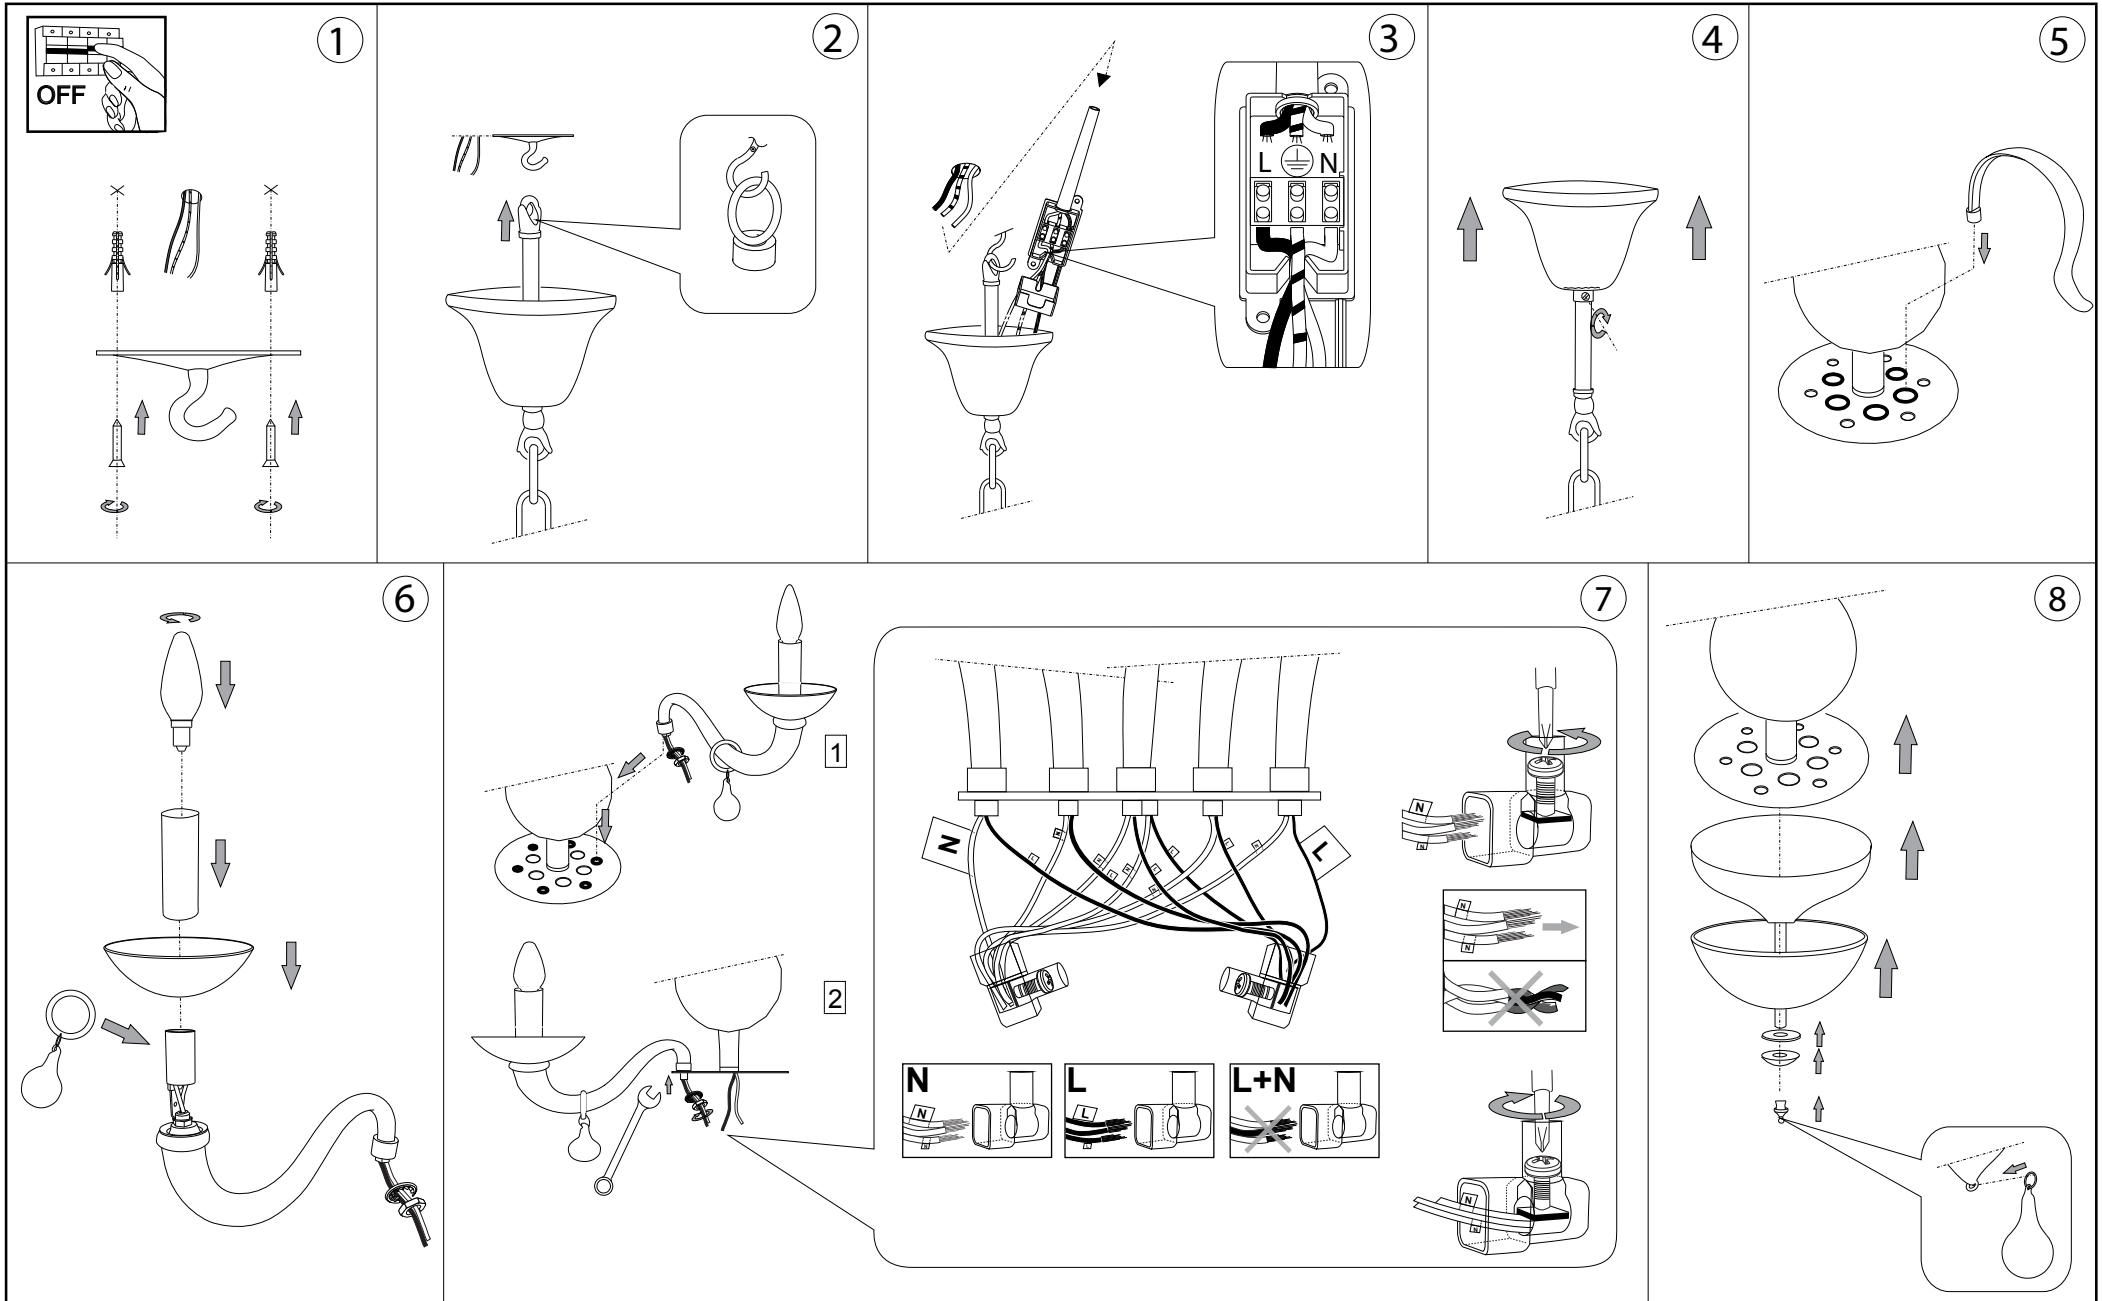

ESEGUIRE LE OPERAZIONI DI MONTAGGIO, SEGUENDO L'ORDINE NUMERICO PROGRESSIVO.
FOLLOW THE ASSEMBLY INSTRUCTIONS BY READING THE NUMERICAL PROGRESSION

L'installazione di questo apparecchio deve essere effettuata da personale qualificato
The lighting fitting should be installed by a qualified electrician

La sicurezza di questo apparecchio è garantita solo con l'uso appropriato di queste istruzioni pertanto è necessario conservarle.

The safety and reliability are guaranteed only when installation instructions are properly followed. Please retain this instruction sheet for future reference.