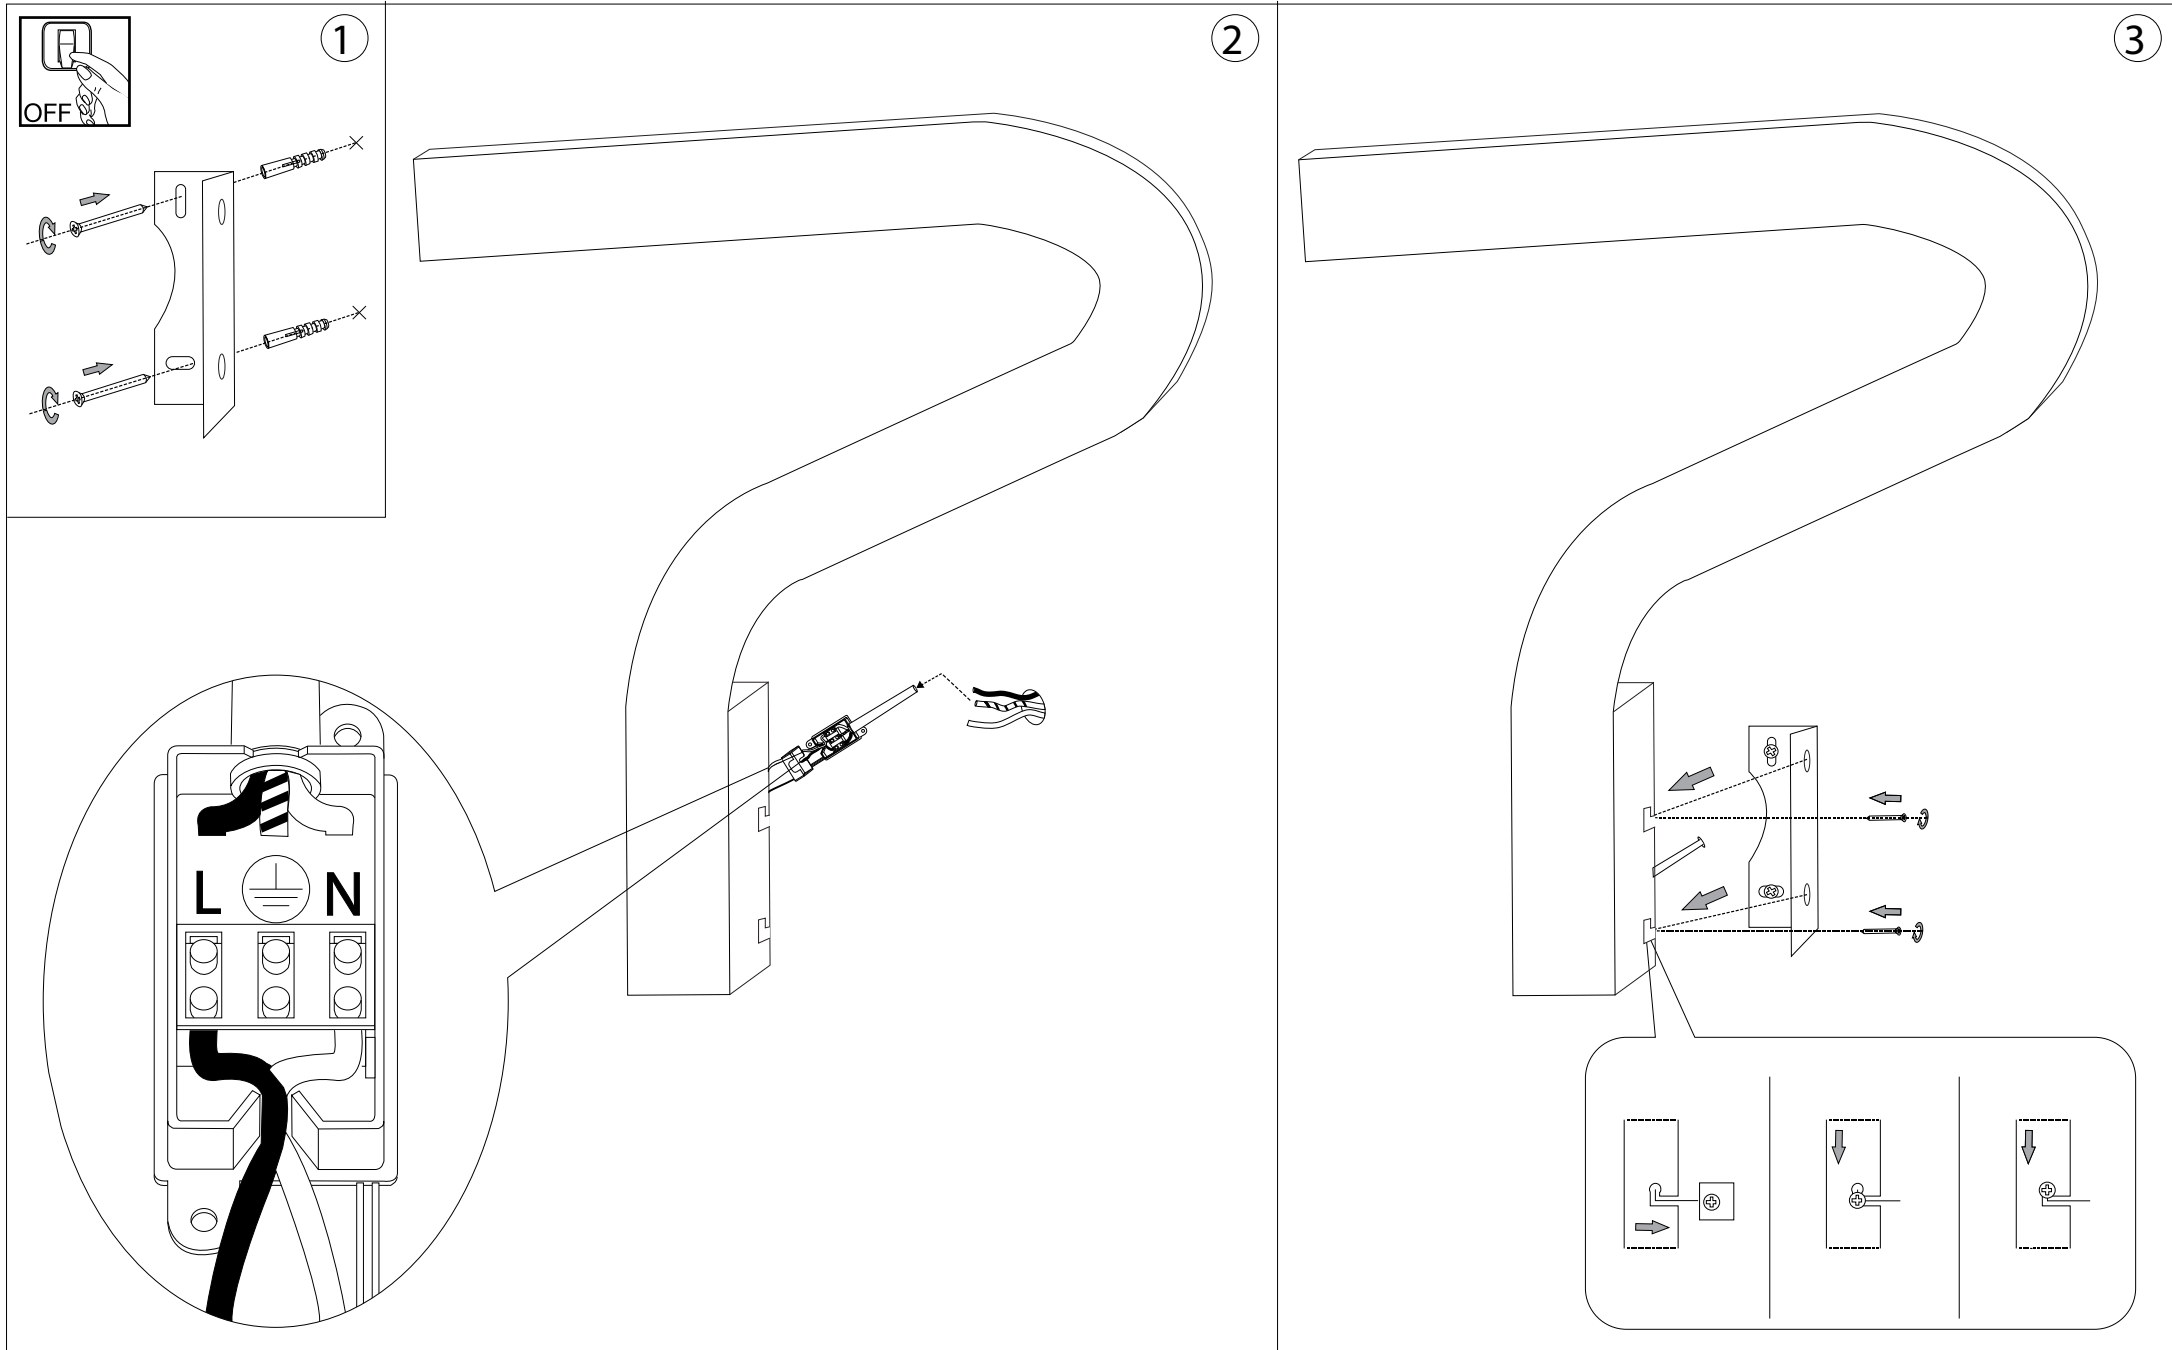

# IDEAL LUX®

IDEAL LUX s.r.l.  
Via Taglio Destro 32  
30035 Mirano (VE) Italy  
WWW.ideal-lux.com

IDEAL LUX Warehouse  
Via delle Industrie, 8/D  
30036 Santa Maria di Sala (Venezia)  
8.00 - 12.00 / 13.30 - 17.00

**ESEGUIRE LE OPERAZIONI DI MONTAGGIO, SEGUENDO L'ORDINE NUMERICO PROGRESSIVO.  
FOLLOW THE ASSEMBLY INSTRUCTIONS BY READING THE NUMERICAL PROGRESSION**

**L'installazione di questo apparecchio deve essere effettuata da personale qualificato  
The lighting fitting should be installed by a qualified electrician**