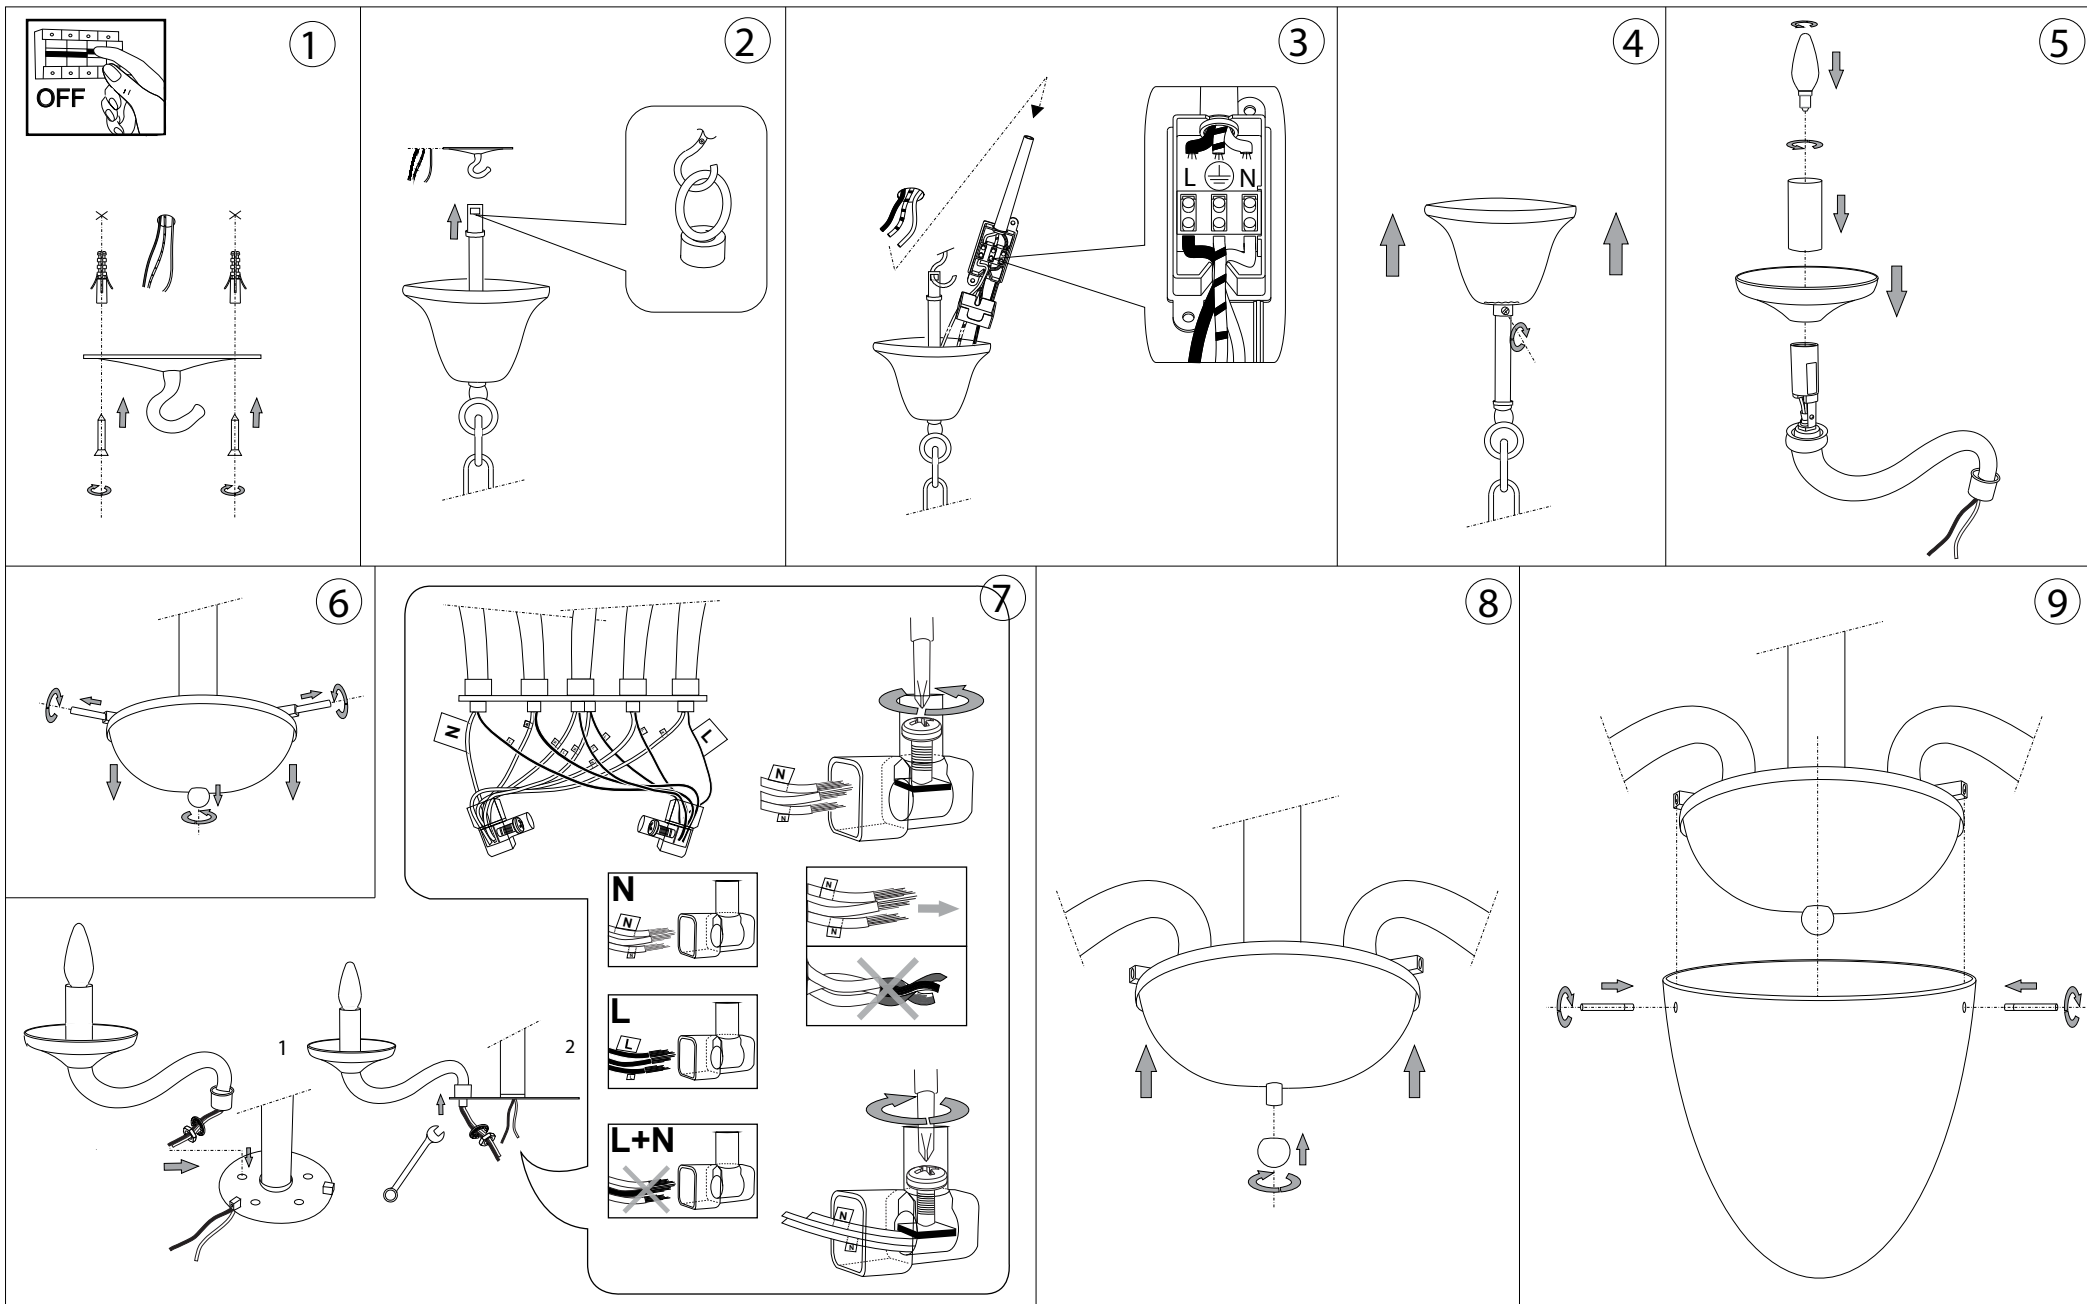

ESEGUIRE LE OPERAZIONI DI MONTAGGIO, SEGUENDO L'ORDINE NUMERICO PROGRESSIVO.
FOLLOW THE ASSEMBLY INSTRUCTIONS BY READING THE NUMERICAL PROGRESSION

L'installazione di questo apparecchio deve essere effettuata da personale qualificato
The lighting fitting should be installed by a qualified electrician

La sicurezza di questo apparecchio è garantita solo con l'uso appropriato di queste istruzioni pertanto è necessario conservarle.
The safety and reliability are guaranteed only when installation instructions are properly followed. Please retain this instruction sheet for future reference.