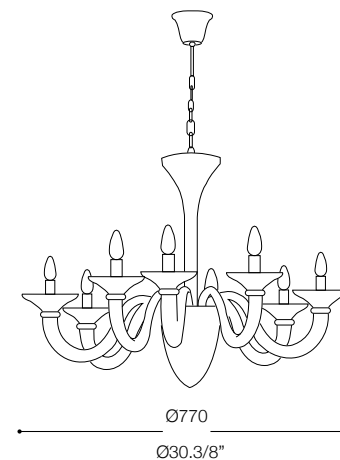

IDEAL LUX®

White Lady SP8

Lampada a sospensione
 Suspension lamp
 Suspension
 Pendelleuchte
 Lámpara colgante
 Люстры и подвесы

max 8 x 40W E14 / 240V
 - 8021696019390 BIANCO
 - 8021696020518 NERO

IDEAL LUX®