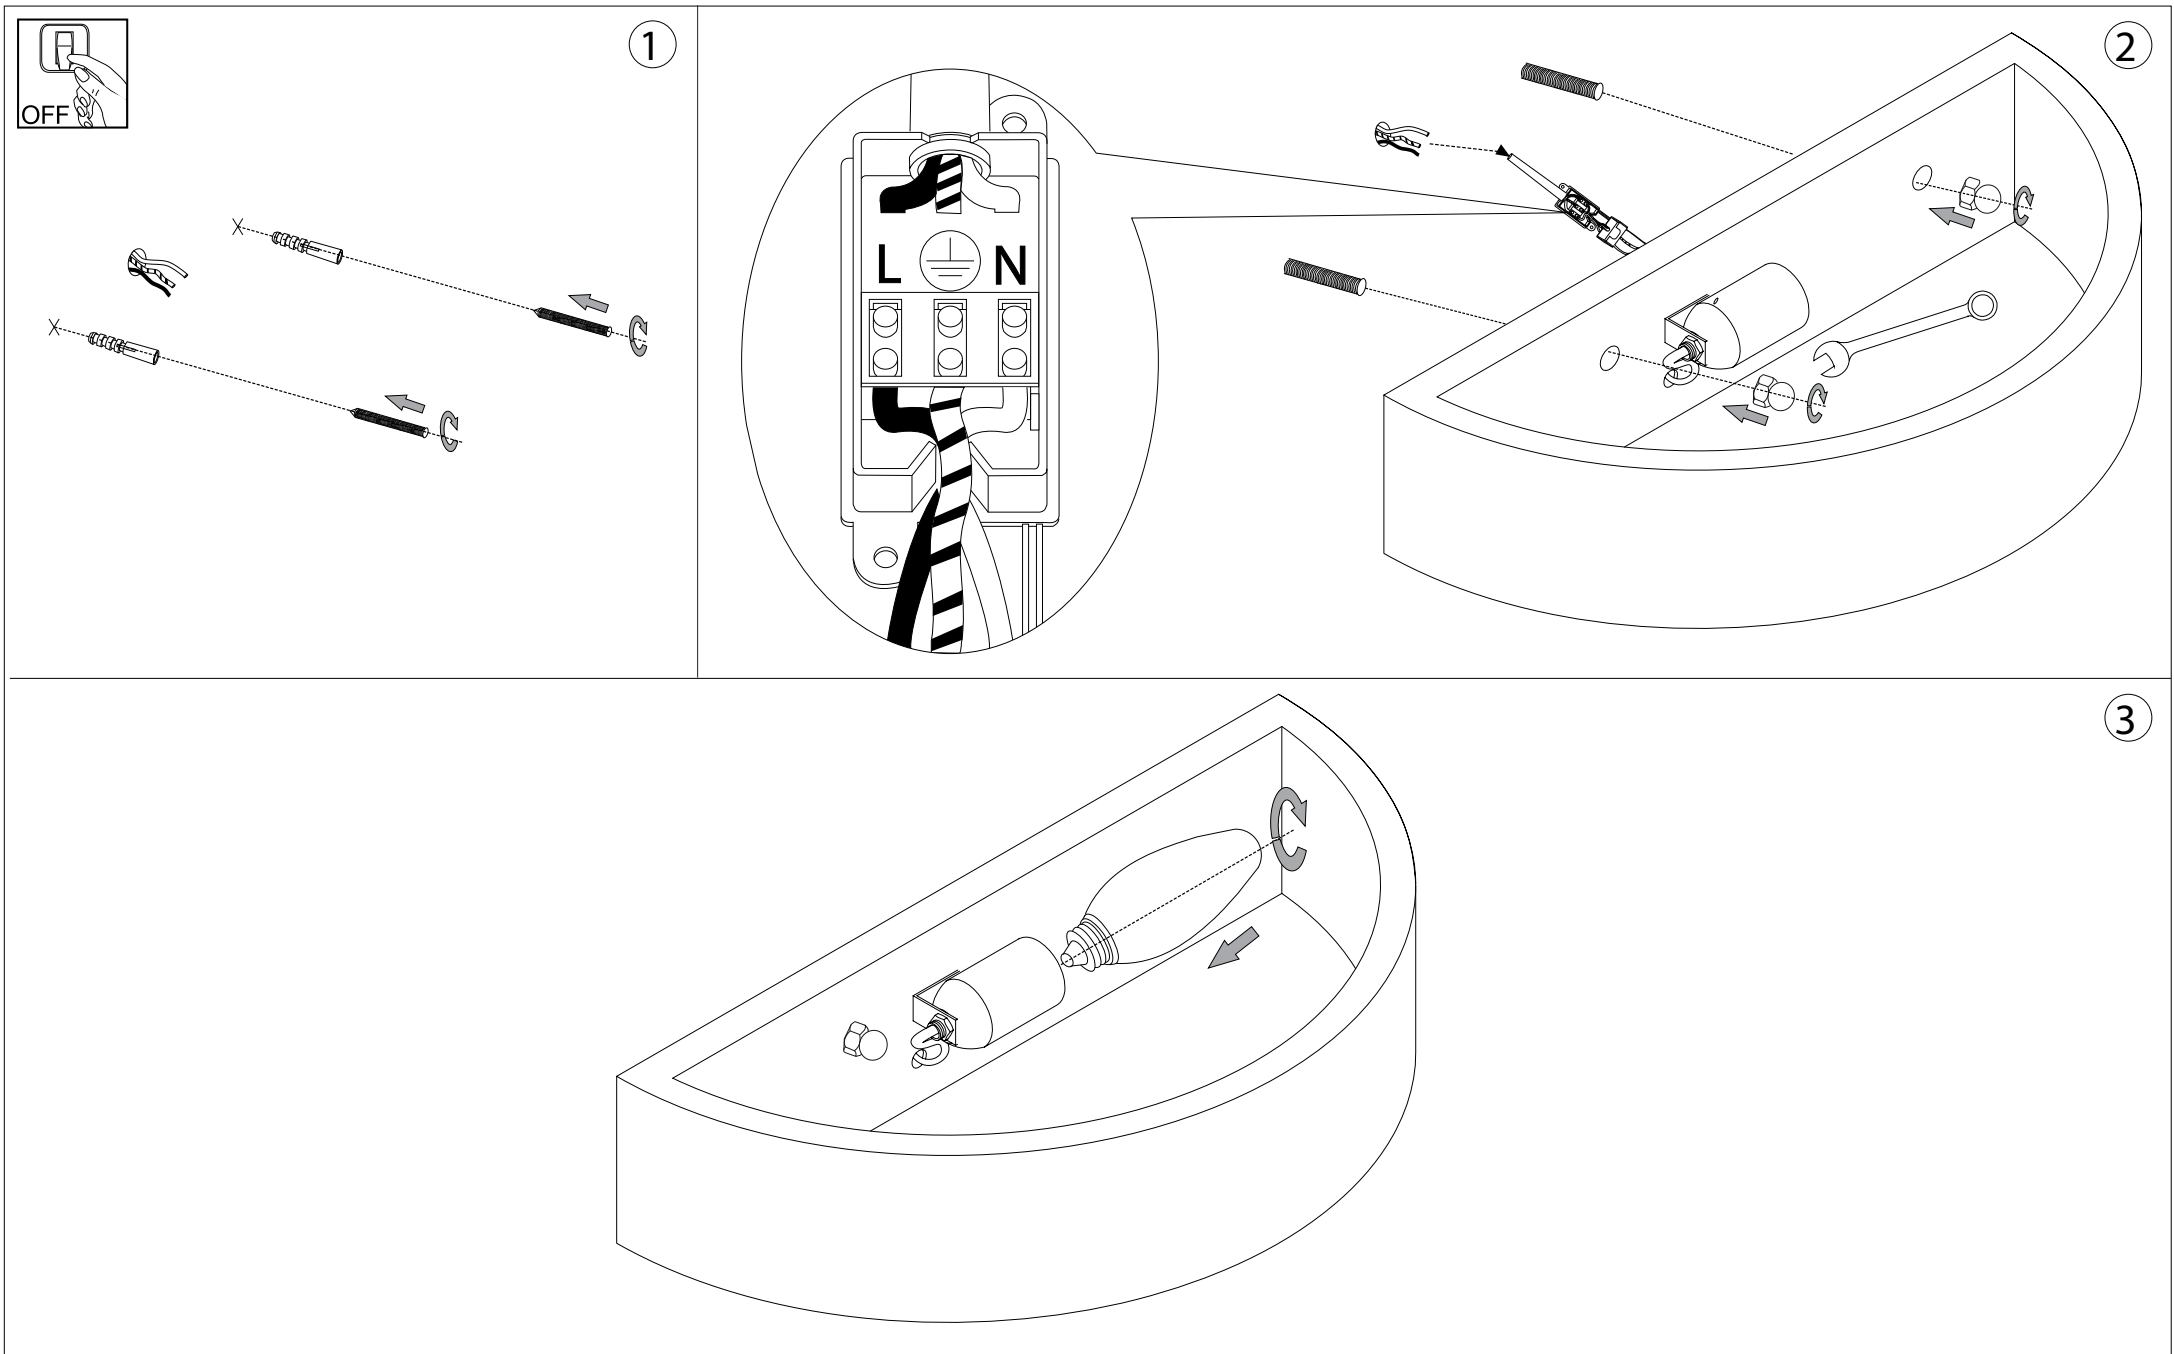

ESEGUIRE LE OPERAZIONI DI MONTAGGIO, SEGUENDO L'ORDINE NUMERICO PROGRESSIVO.
FOLLOW THE ASSEMBLY INSTRUCTIONS BY READING THE NUMERICAL PROGRESSION

L'installazione di questo apparecchio deve essere effettuata da personale qualificato
The lighting fitting should be installed by a qualified electrician

La sicurezza di questo apparecchio è garantita solo con l'uso appropriato di queste istruzioni pertanto è necessario conservarle.
The safety and reliability are guaranteed only when installation instructions are properly followed. Please retain this instruction sheet for future reference.