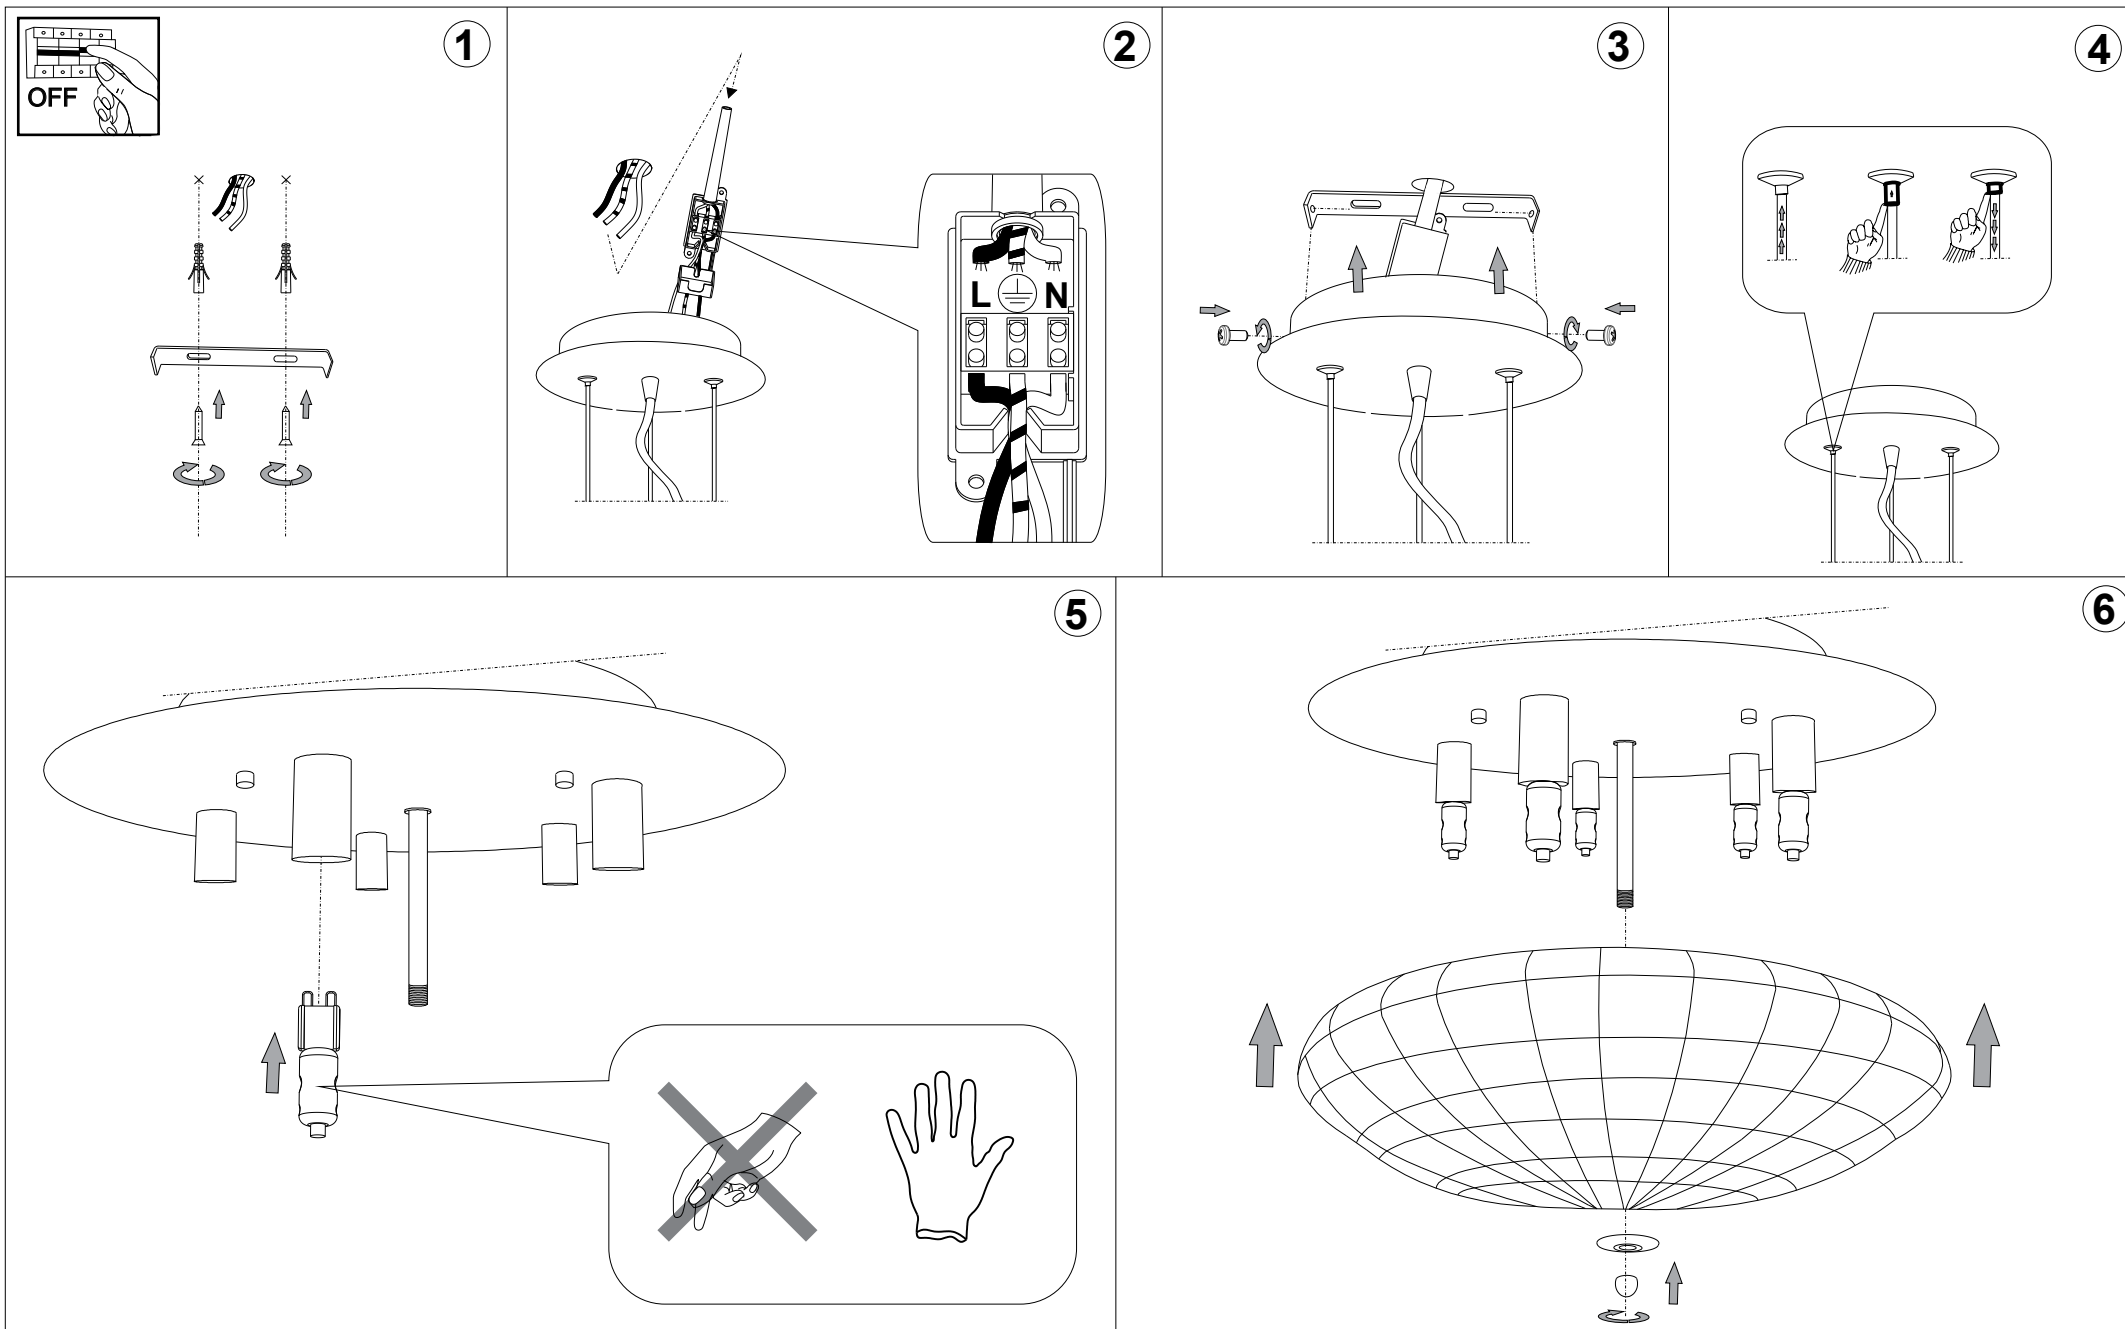

IDEAL LUX[®]

Virgin SP6

Lampada a sospensione
Suspension lamp
Suspension
Pendelleuchte
Lámpara colgante
Люстры и подвесы

max 6 x 40W G9 / 240V
- 8021696023328 CROMO

IDEAL LUX[®]

IDEAL LUX s.r.l.
Via Taglio Destro 32
30035 Mirano (VE) Italy
WWW.ideal-lux.com

IDEAL LUX Warehouse
Via delle Industrie, 8/D
30036 Santa Maria di Sala (Venezia)
8.00 - 12.00 / 13.30 - 17.00

ESEGUIRE LE OPERAZIONI DI MONTAGGIO, SEGUENDO L'ORDINE NUMERICO PROGRESSIVO.
FOLLOW THE ASSEMBLY INSTRUCTIONS BY READING THE NUMERICAL PROGRESSION