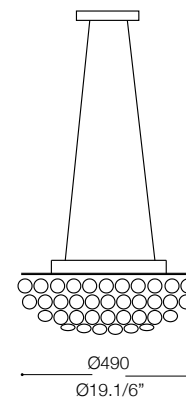

IDEAL LUX[®]

Virgin SP6

Lampada a sospensione
Suspension lamp
Suspension
Pendelleuchte
Lámpara colgante
Люстры и подвесы

max 6 x 40W G9 / 240V
- 8021696023328 CROMO

IDEAL LUX[®]

IDEAL LUX s.r.l.
Via Taglio Destro 32
30035 Mirano (VE) Italy
WWW.ideal-lux.com

IDEAL LUX Warehouse
Via delle Industrie, 8/D
30036 Santa Maria di Sala (Venezia)
8.00 - 12.00 / 13.30 - 17.00

ESEGUIRE LE OPERAZIONI DI MONTAGGIO, SEGUENDO L'ORDINE NUMERICO PROGRESSIVO.
FOLLOW THE ASSEMBLY INSTRUCTIONS BY READING THE NUMERICAL PROGRESSION