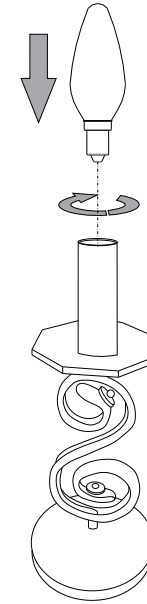

ESEGUIRE LE OPERAZIONI DI MONTAGGIO, SEGUENDO L'ORDINE NUMERICO PROGRESSIVO.
FOLLOW THE ASSEMBLY INSTRUCTIONS BY READING THE NUMERICAL PROGRESSION

①

②

③

④

⑤

La sicurezza di questo apparecchio è garantita solo con l'uso appropriato di queste istruzioni pertanto è necessario conservarle.

The safety and reliability are guaranteed only when installation instructions are properly followed. Please retain this instruction sheet for future reference.