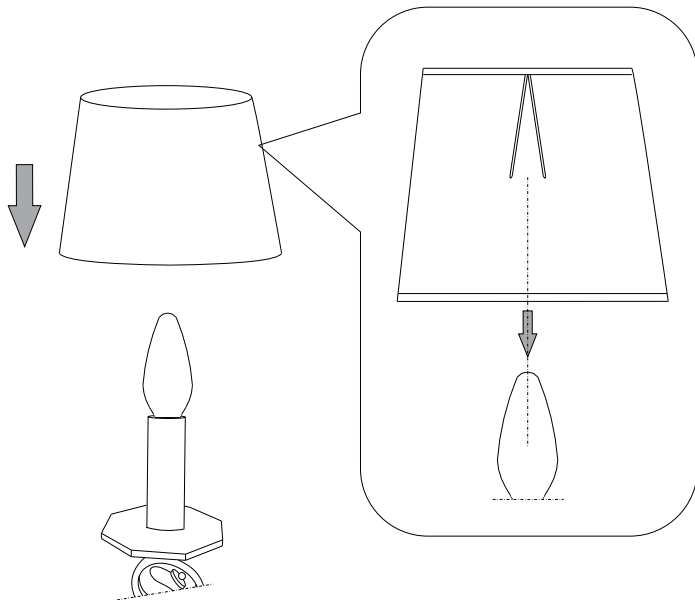

ESEGUIRE LE OPERAZIONI DI MONTAGGIO, SEGUENDO L'ORDINE NUMERICO PROGRESSIVO.
FOLLOW THE ASSEMBLY INSTRUCTIONS BY READING THE NUMERICAL PROGRESSION

①

②

③

④

⑤

La sicurezza di questo apparecchio è garantita solo con l'uso appropriato di queste istruzioni pertanto è necessario conservarle.

The safety and reliability are guaranteed only when installation instructions are properly followed. Please retain this instruction sheet for future reference.