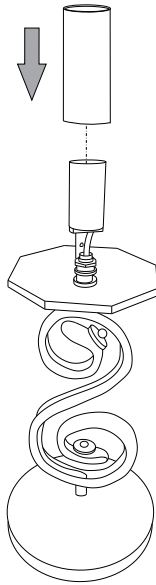

ESEGUIRE LE OPERAZIONI DI MONTAGGIO, SEGUENDO L'ORDINE NUMERICO PROGRESSIVO.
FOLLOW THE ASSEMBLY INSTRUCTIONS BY READING THE NUMERICAL PROGRESSION

①

②

③

④

⑤

La sicurezza di questo apparecchio è garantita solo con l'uso appropriato di queste istruzioni pertanto è necessario conservarle.

The safety and reliability are guaranteed only when installation instructions are properly followed. Please retain this instruction sheet for future reference.