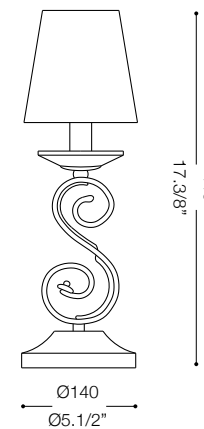

IDEAL LUX[®]

Violette TL1

Lampada da tavolo
Table lamp
Lampe de table
Tischlampe
Lámpara de sobremesa
Настольные лампы

max 1 x 40W E14 / 240V
- 8021696015453 ARGENTO

IDEAL LUX[®]

IDEAL LUX s.r.l.
Via Taglio Destro 32
30035 Mirano (VE) Italy
WWW.ideal-lux.com