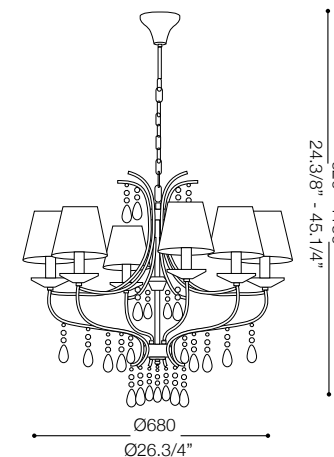

## Violette SP6

Lampada a sospensione  
Suspension lamp  
Suspension  
Pendelleuchte  
Lámpara colgante  
Люстры и подвесы

max 6 x 40W E14 / 240V  
- 8021696015439 ARGENTO