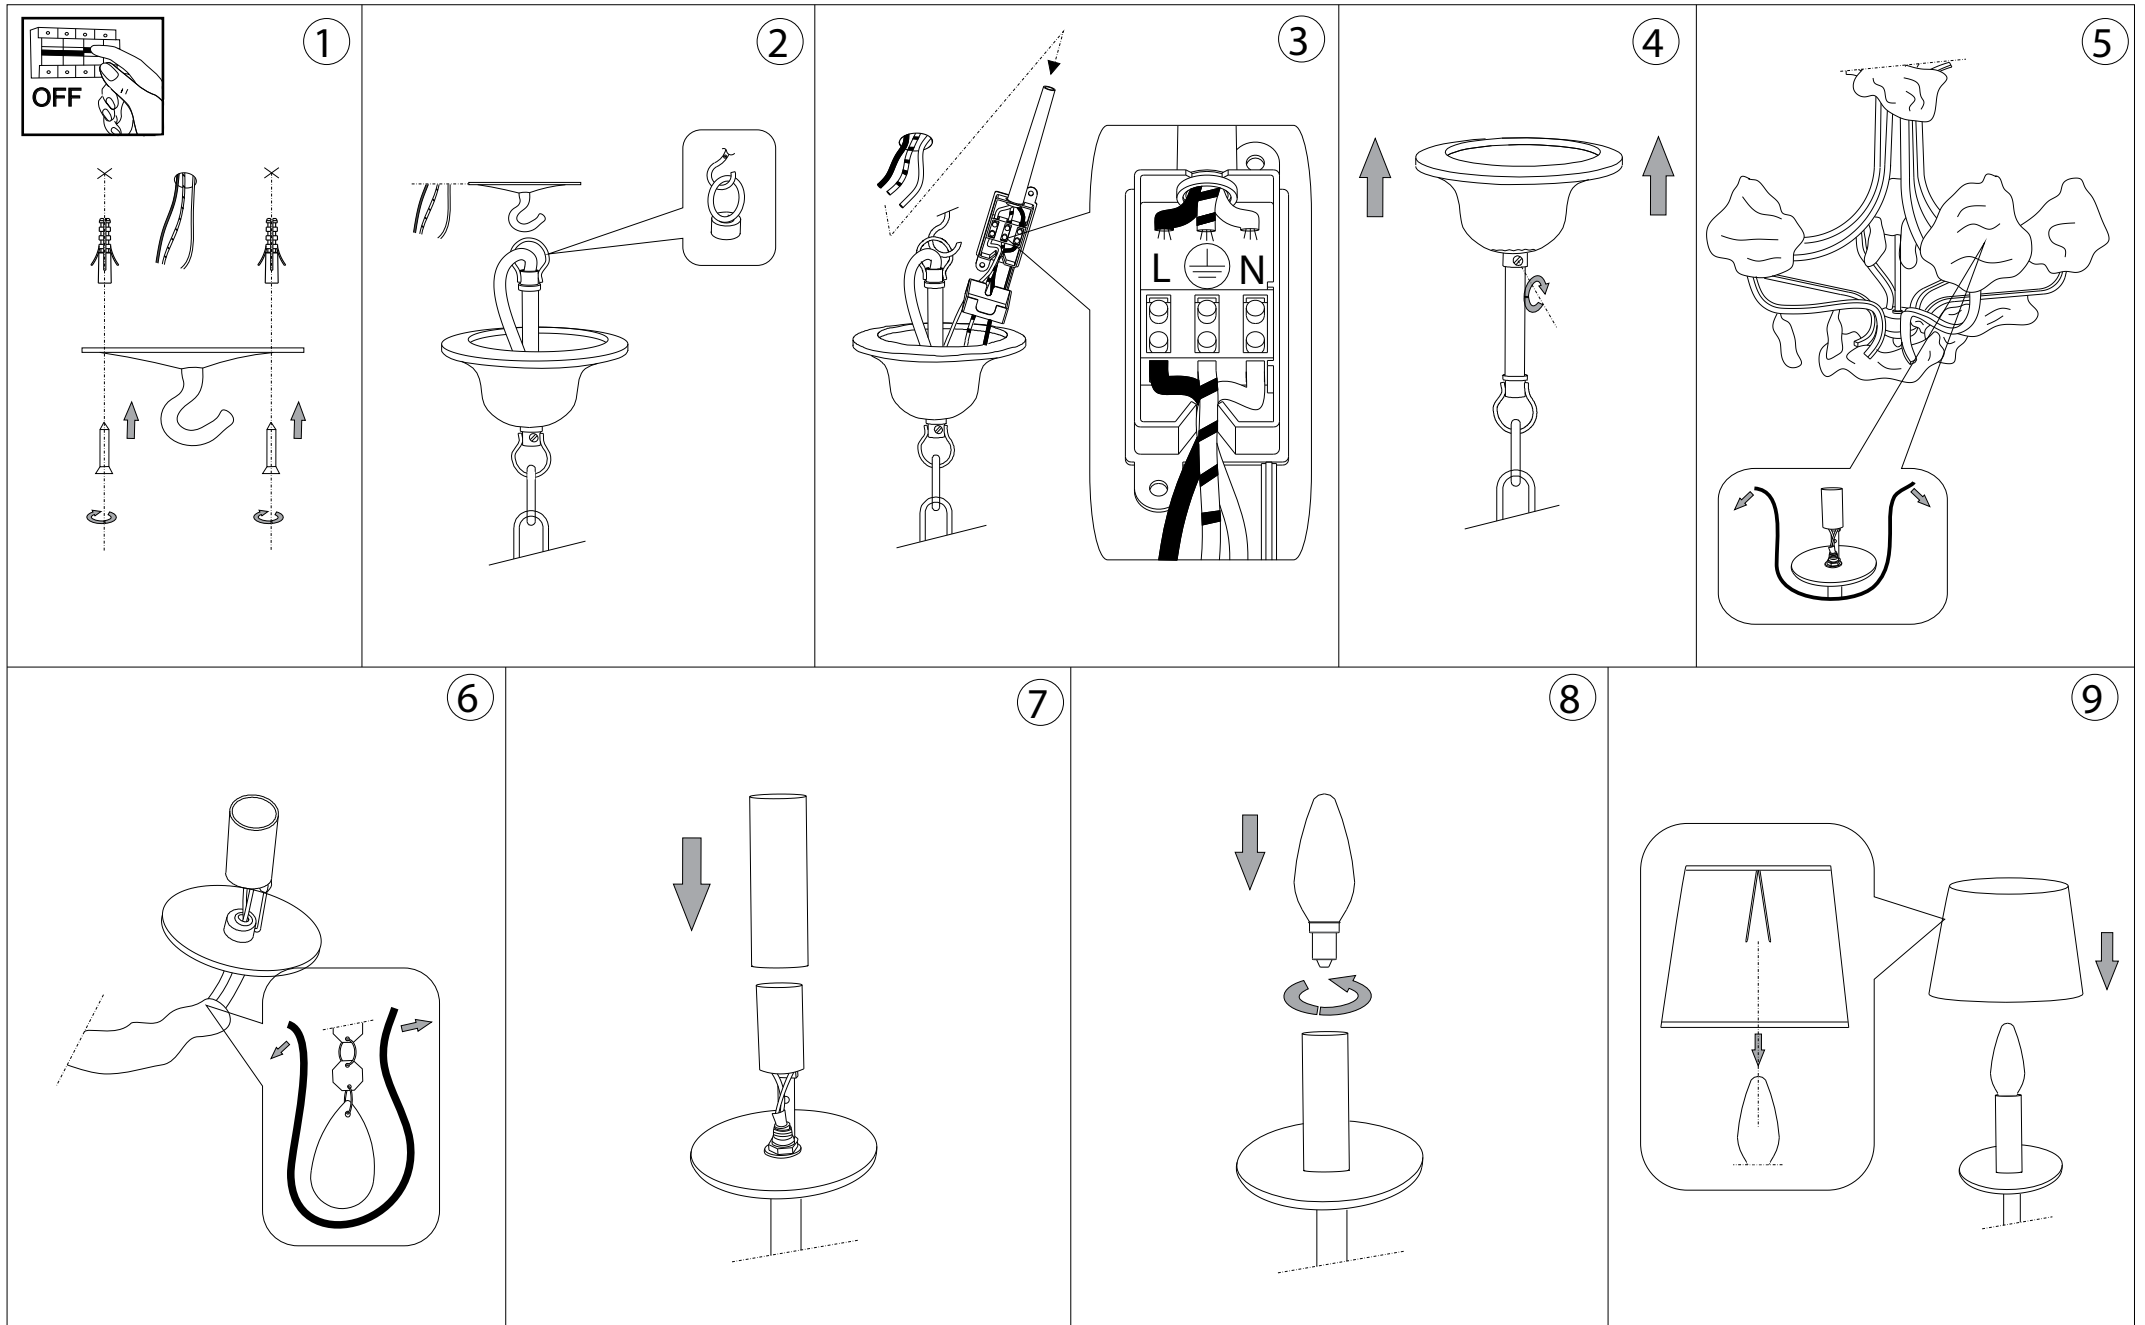

ESEGUIRE LE OPERAZIONI DI MONTAGGIO, SEGUENDO L'ORDINE NUMERICO PROGRESSIVO.
FOLLOW THE ASSEMBLY INSTRUCTIONS BY READING THE NUMERICAL PROGRESSION

La sicurezza di questo apparecchio è garantita solo con l'uso appropriato di queste istruzioni pertanto è necessario conservarle.

The safety and reliability are guaranteed only when installation instructions are properly followed. Please retain this instruction sheet for future reference.