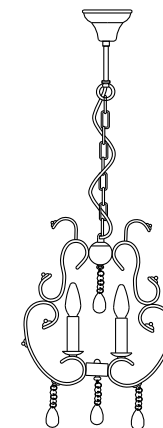

## Violette SP3

Lampada a sospensione  
Suspension lamp  
Suspension  
Pendelleuchte  
Lámpara colgante  
Люстры и подвесы

max 3 x 40W E14 / 240V  
- 8021696018072 ARGENTO

460 - 1050  
18.1/8" - 41.3/8"

Ø340  
Ø13.3/8"