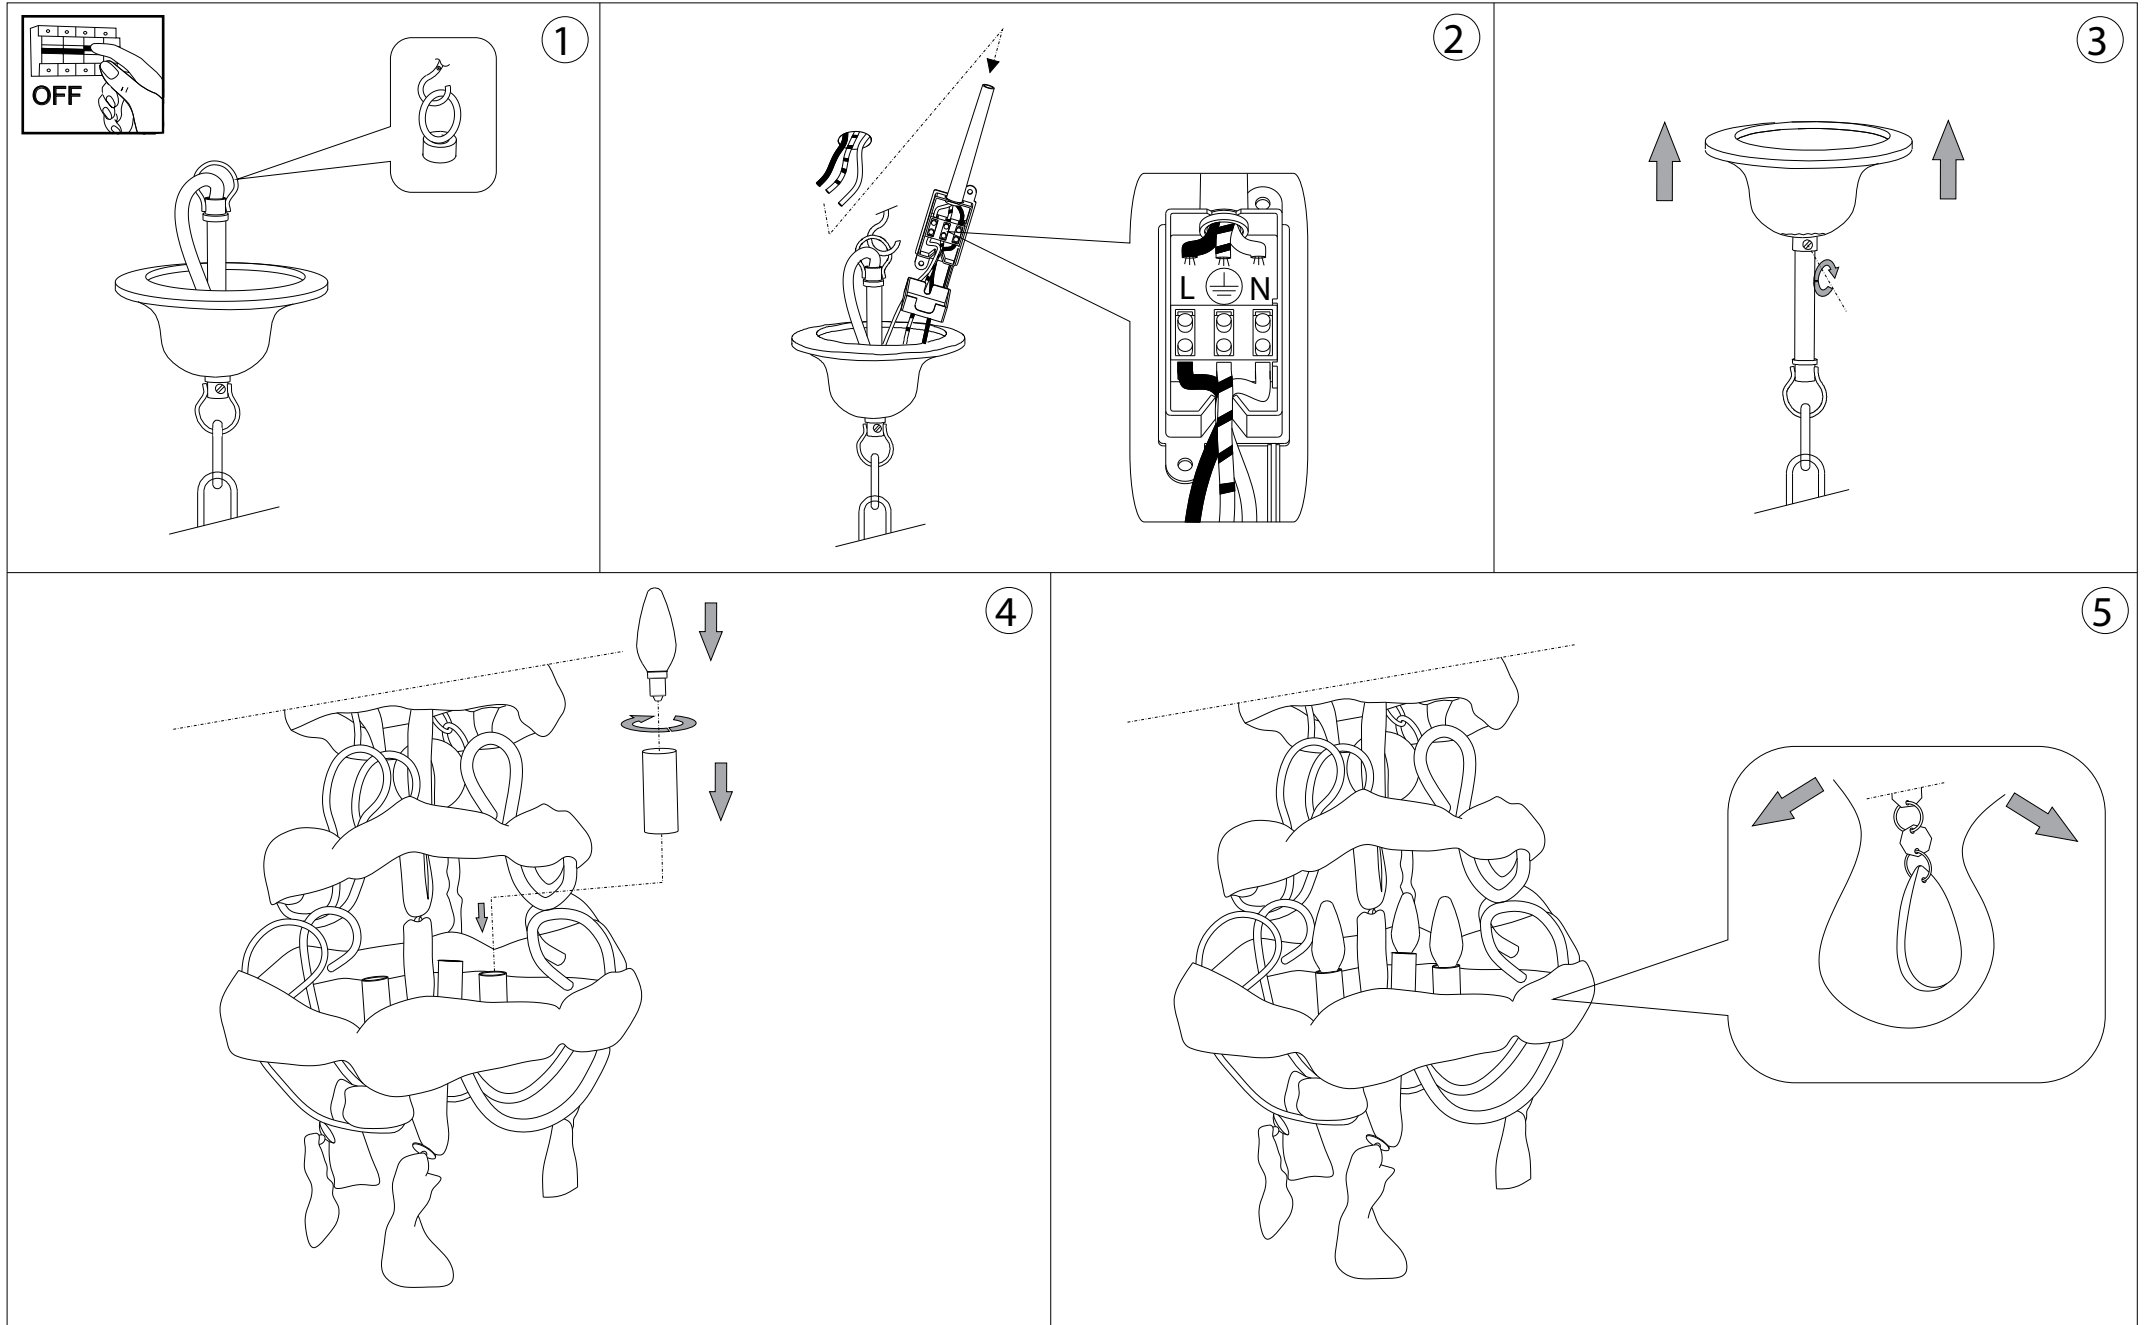

ESEGUIRE LE OPERAZIONI DI MONTAGGIO, SEGUENDO L'ORDINE NUMERICO PROGRESSIVO.
FOLLOW THE ASSEMBLY INSTRUCTIONS BY READING THE NUMERICAL PROGRESSION

La sicurezza di questo apparecchio è garantita solo con l'uso appropriato di queste istruzioni pertanto è necessario conservarle.
The safety and reliability are guaranteed only when installation instructions are properly followed. Please retain this instruction sheet for future reference.