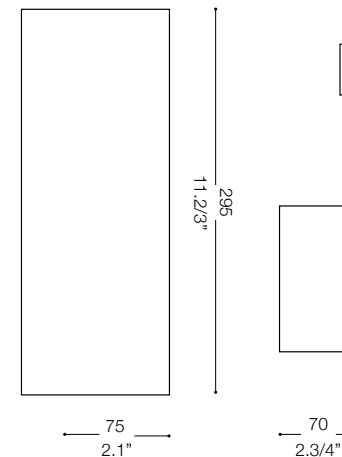

IDEAL LUX®

Vela AP1

Lampada da parete
Wall lamp
Applique
Wandleuchte
Lámpara de pared
Настенные светильники

LED

max 1 x 5W LED / 240V
- 8021696090344 ALLUMINIO
- 8021696090337 BIANCO

IDEAL LUX®

IDEAL LUX s.r.l.
Via Taglio Destro 32
30035 Mirano (VE) Italy
WWW.ideal-lux.com

IDEAL LUX Warehouse
Via delle Industrie, 8/D
30036 Santa Maria di Sala (Venezia)
8.00 - 12.00 / 13.30 - 17.00

ESEGUIRE LE OPERAZIONI DI MONTAGGIO, SEGUENDO L'ORDINE NUMERICO PROGRESSIVO.
FOLLOW THE ASSEMBLY INSTRUCTIONS BY READING THE NUMERICAL PROGRESSION