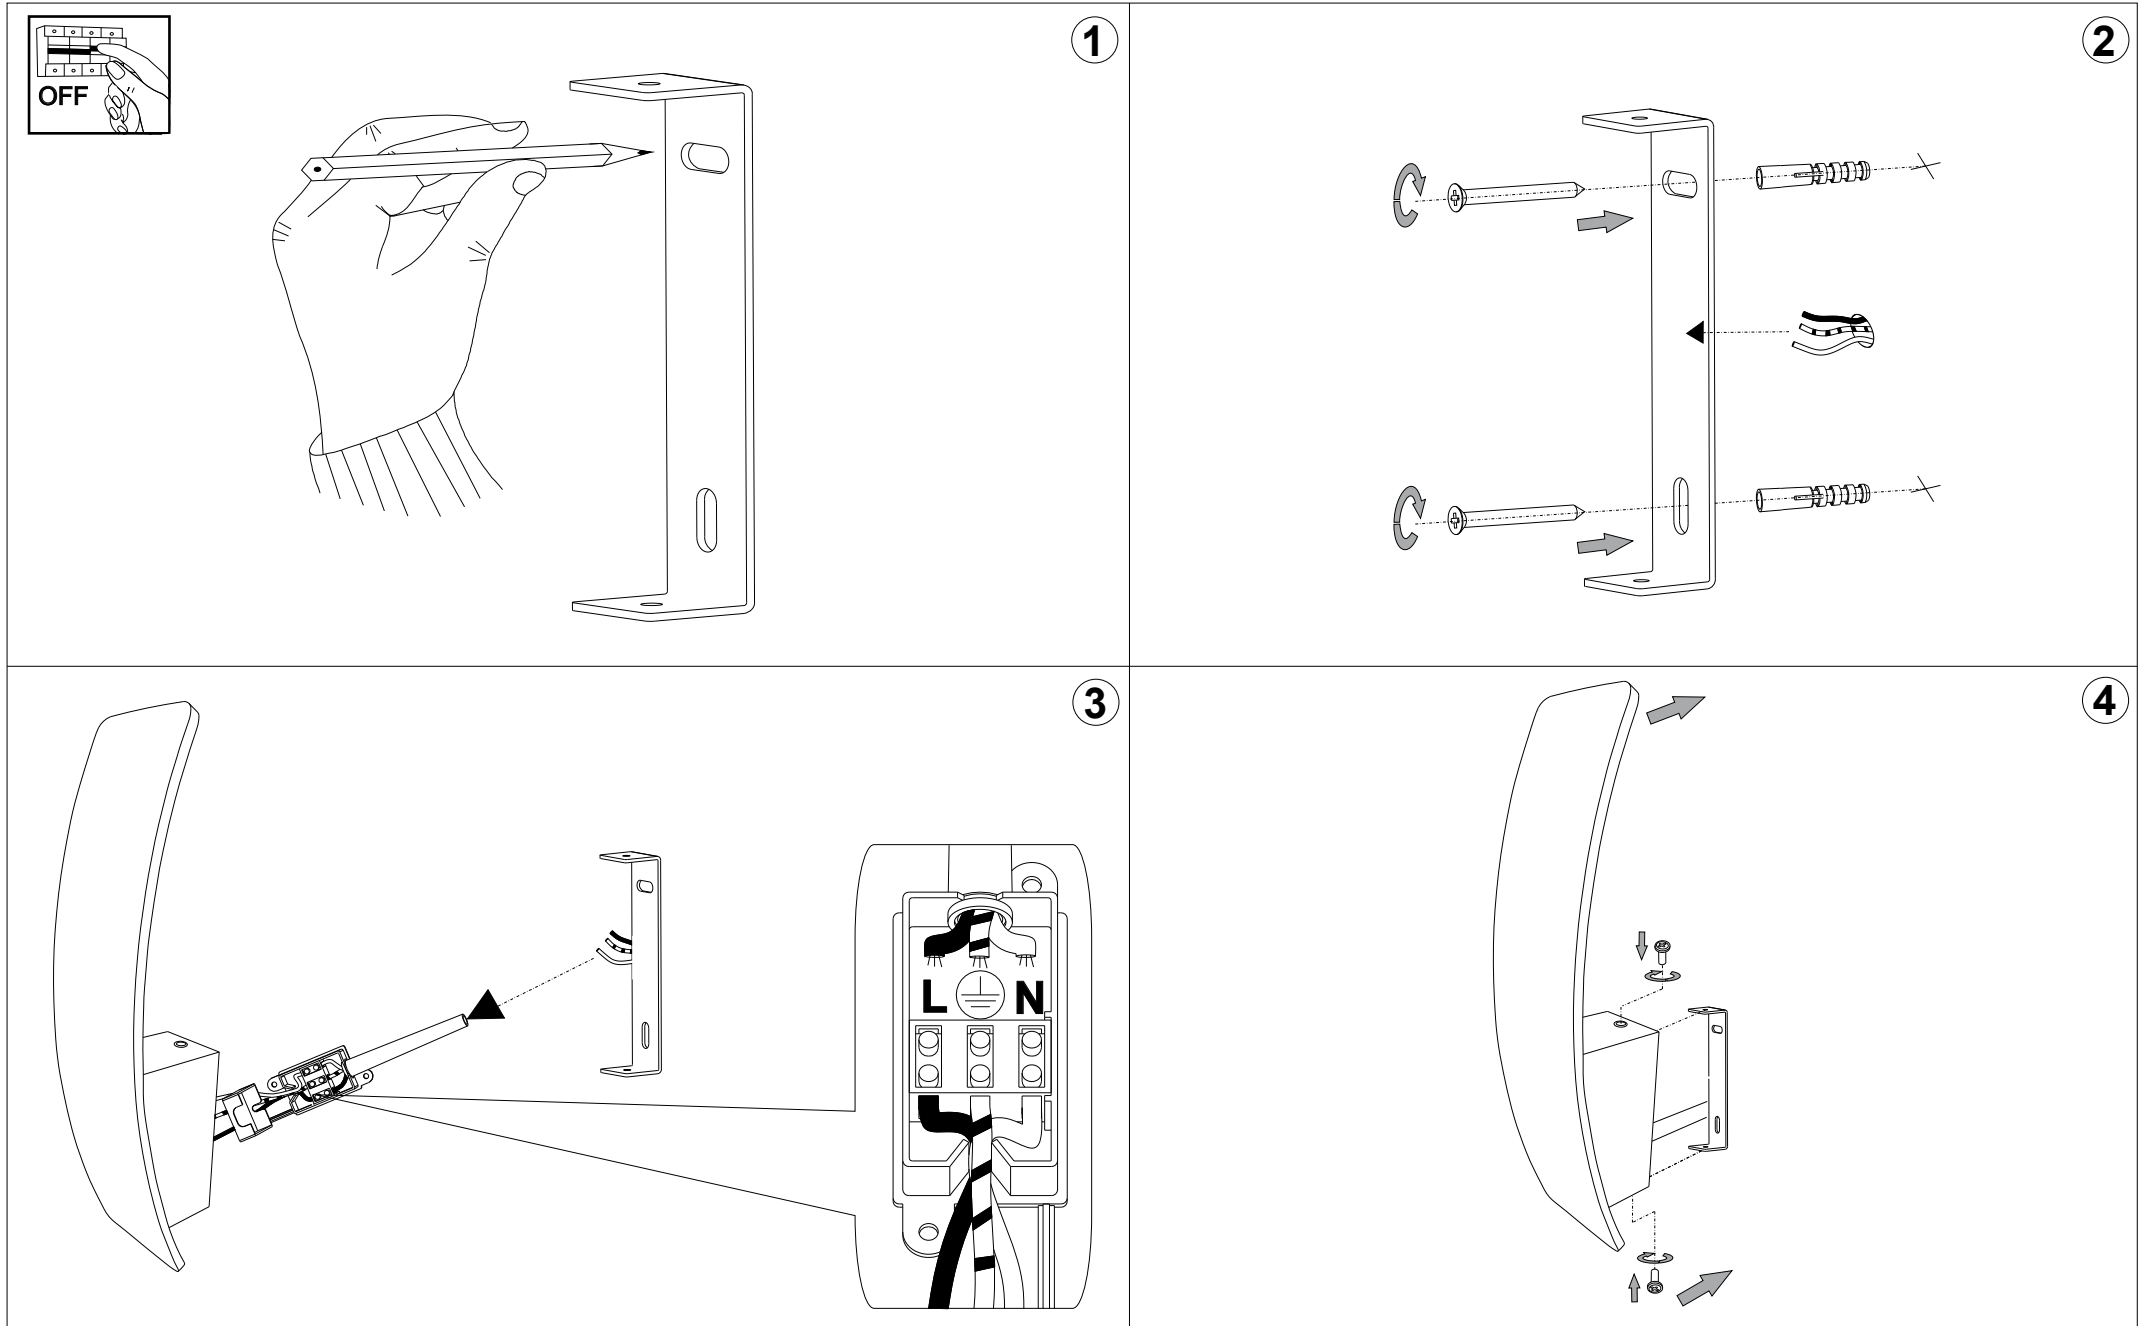

IDEAL LUX®

Vela AP1

Lampada da parete
Wall lamp
Applique
Wandleuchte
Lámpara de pared
Настенные светильники

LED

max 1 x 5W LED / 240V
- 8021696090344 ALLUMINIO
- 8021696090337 BIANCO

IDEAL LUX®

IDEAL LUX s.r.l.
Via Taglio Destro 32
30035 Mirano (VE) Italy
WWW.ideal-lux.com

IDEAL LUX Warehouse
Via delle Industrie, 8/D
30036 Santa Maria di Sala (Venezia)
8.00 - 12.00 / 13.30 - 17.00

ESEGUIRE LE OPERAZIONI DI MONTAGGIO, SEGUENDO L'ORDINE NUMERICO PROGRESSIVO.
FOLLOW THE ASSEMBLY INSTRUCTIONS BY READING THE NUMERICAL PROGRESSION