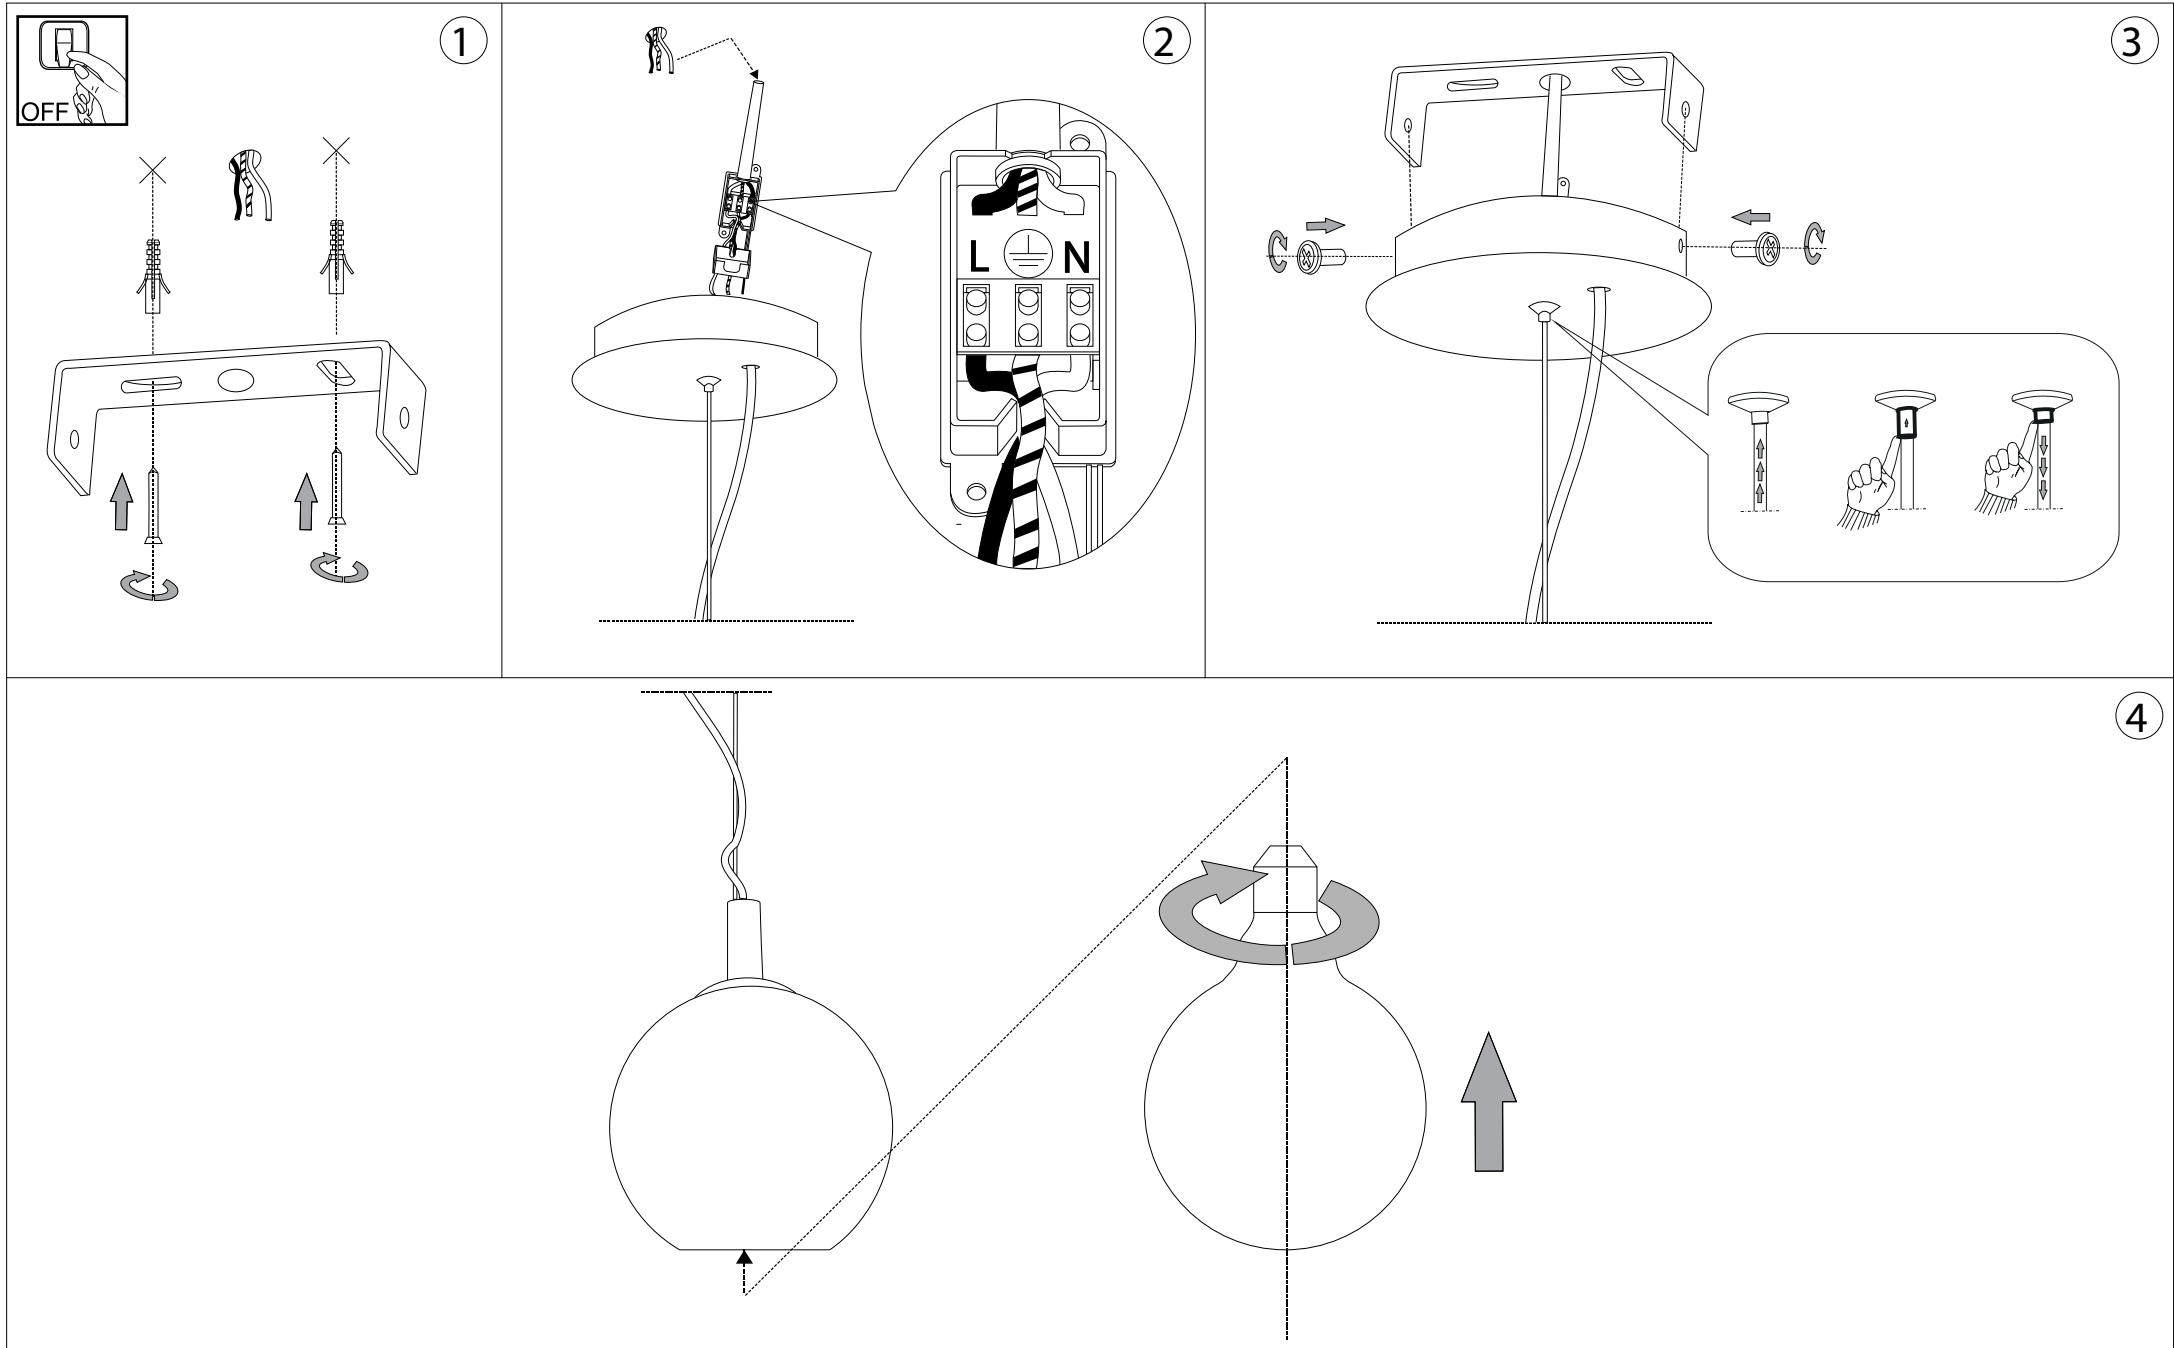

## Two SP1

Lampada a sospensione  
Suspension lamp  
Suspension  
Pendelleuchte  
Lámpara colgante  
Люстры и подвесы

max 1 x 60W E27 / 240V  
- 8021696112121 BIANCO

Ø110  
Ø4.1/3"

450 - 1200  
17.2/3" - 47.1/4"

# IDEAL LUX<sup>®</sup>

IDEAL LUX s.r.l.  
Via Taglio Destro 32  
30035 Mirano (VE) Italy  
WWW.ideal-lux.com

IDEAL LUX Warehouse  
Via delle Industrie, 8/D  
30036 Santa Maria di Sala (Venezia)  
8.00 - 12.00 / 13.30 - 17.00

**ESEGUIRE LE OPERAZIONI DI MONTAGGIO, SEGUENDO L'ORDINE NUMERICO PROGRESSIVO.**  
**FOLLOW THE ASSEMBLY INSTRUCTIONS BY READING THE NUMERICAL PROGRESSION**

L'installazione di questo apparecchio deve essere effettuata da personale qualificato  
The lighting fitting should be installed by a qualified electrician