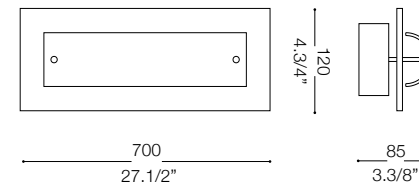

## Tudor AP4

Lampada da parete e soffitto  
 Wall and ceiling lamp  
 Applique et plafonnier  
 Wandleuchte und deckenleuchte  
 Lámpara de pared y de techo  
 Настенные и потолочные  
 светильники

max 4 x 40W E14 / 240V  
 - 8021696051864 TRASPARENTE