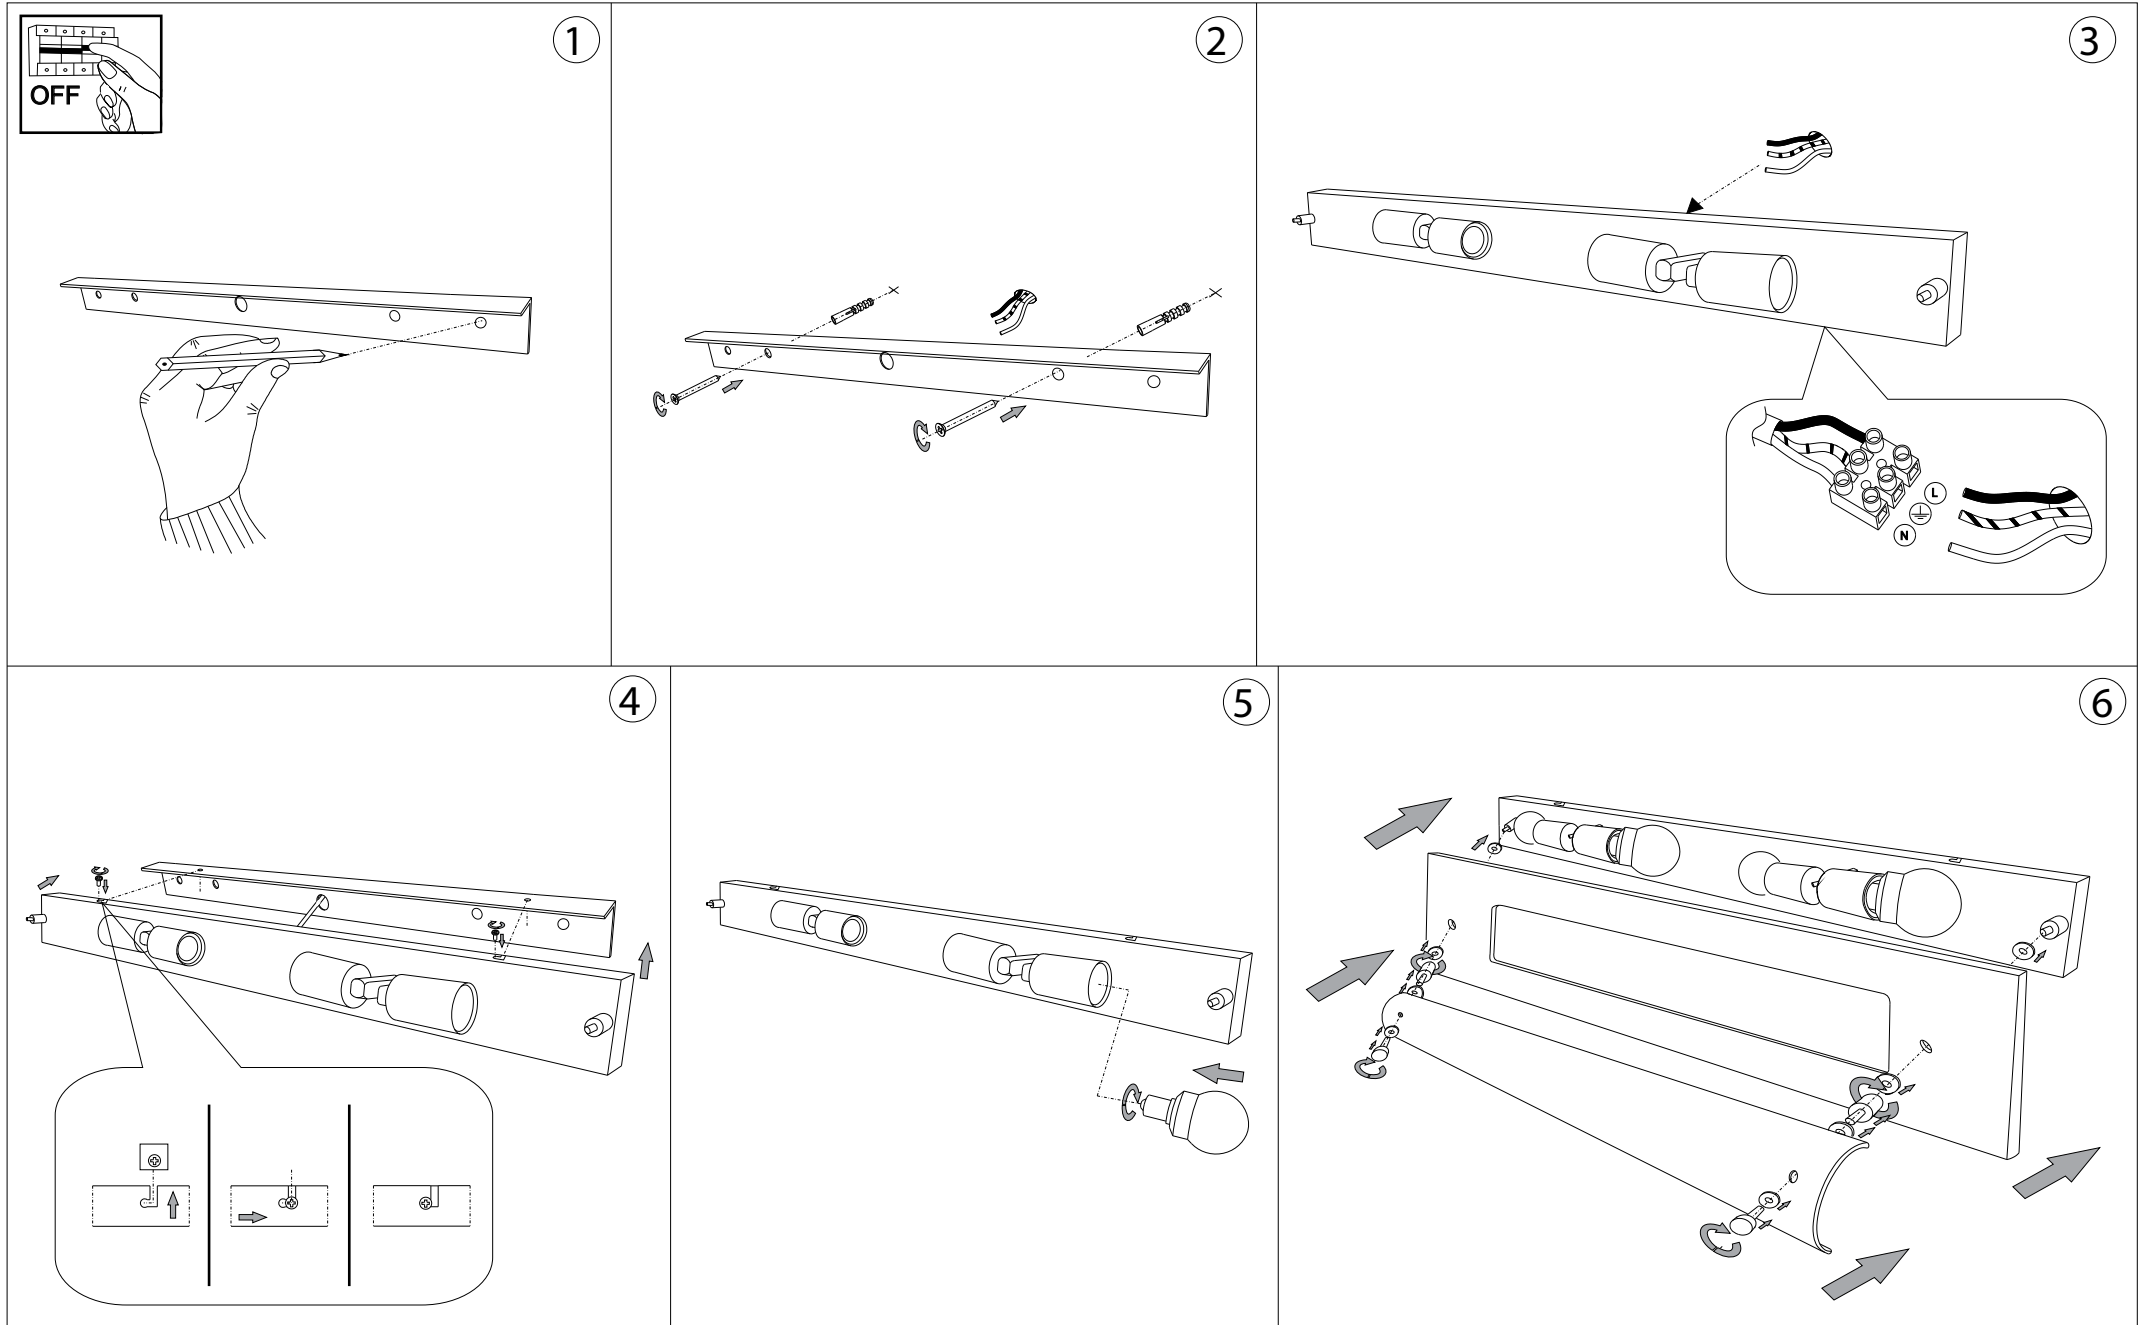

## Tudor AP4

Lampada da parete e soffitto  
 Wall and ceiling lamp  
 Applique et plafonnier  
 Wandleuchte und deckenleuchte  
 Lámpara de pared y de techo  
 Настенные и потолочные  
 светильники

max 4 x 40W E14 / 240V  
 - 8021696051864 TRASPARENTE

ESEGUIRE LE OPERAZIONI DI MONTAGGIO, SEGUENDO L'ORDINE NUMERICO PROGRESSIVO.  
FOLLOW THE ASSEMBLY INSTRUCTIONS BY READING THE NUMERICAL PROGRESSION

La sicurezza di questo apparecchio è garantita solo con l'uso appropriato di queste istruzioni pertanto è necessario conservarle.  
The safety and reliability are guaranteed only when installation instructions are properly followed. Please retain this instruction sheet for future reference.