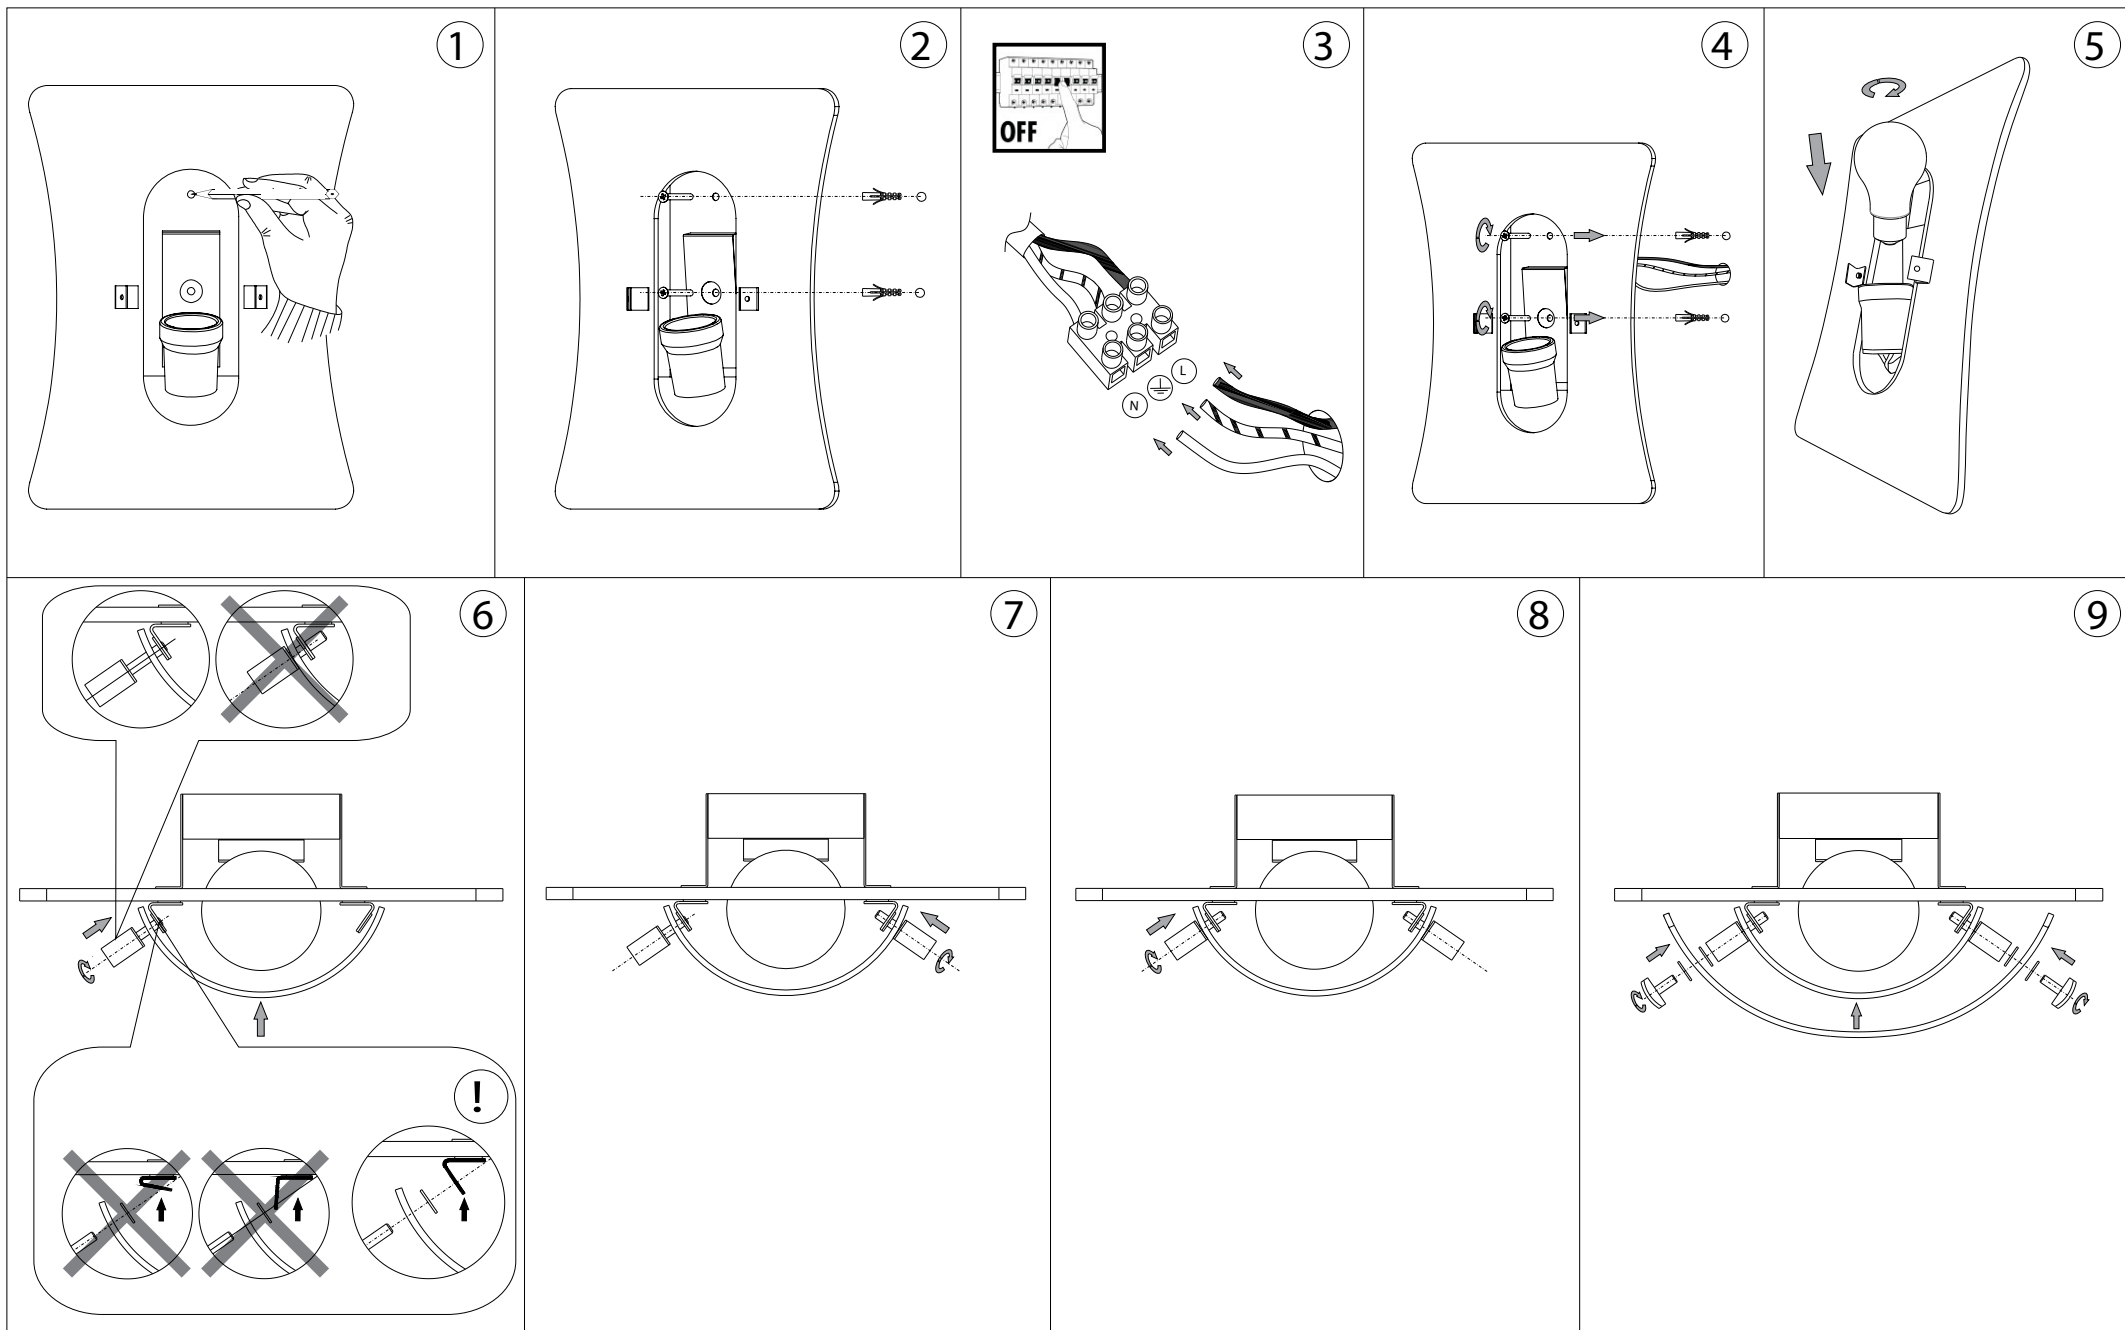

IDEAL LUX®

Triplo AP1

Lampada da parete
Wall lamp
Applique
Wandleuchte
Lámpara de pared
Настенные светильники

max 1 x 60W E27 / 240V
- 8021696026473 TRASPARENTE

IDEAL LUX®

IDEAL LUX s.r.l.
Via Taglio Destro 32
30035 Mirano (VE) Italy
WWW.ideal-lux.com

IDEAL LUX Warehouse
Via delle Industrie, 8/D
30036 Santa Maria di Sala (Venezia)
8.00 - 12.00 / 13.30 - 17.00

ESEGUIRE LE OPERAZIONI DI MONTAGGIO, SEGUENDO L'ORDINE NUMERICO PROGRESSIVO.
FOLLOW THE ASSEMBLY INSTRUCTIONS BY READING THE NUMERICAL PROGRESSION