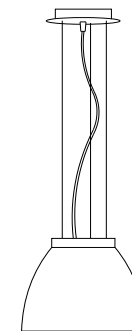

IDEAL LUX®

Tolomeo SP1 D40

Lampada a sospensione
Suspension lamp
Suspension
Pendelleuchte
Lámpara colgante
Люстры и подвесы

max 1 x 100W E27 / 240V
- 8021696001814 BIANCO
- 8021696001821 GRIGIO

400 - 1050
15.3/4" - 41.3/8"

Ø400
Ø15.3/4"

IDEAL LUX®

IDEAL LUX s.r.l.
Via Taglio Destro 32
30035 Mirano (VE) Italy
WWW.ideal-lux.com

IDEAL LUX Warehouse
Via delle Industrie, 8/D
30036 Santa Maria di Sala (Venezia)
8.00 - 12.00 / 13.30 - 17.00