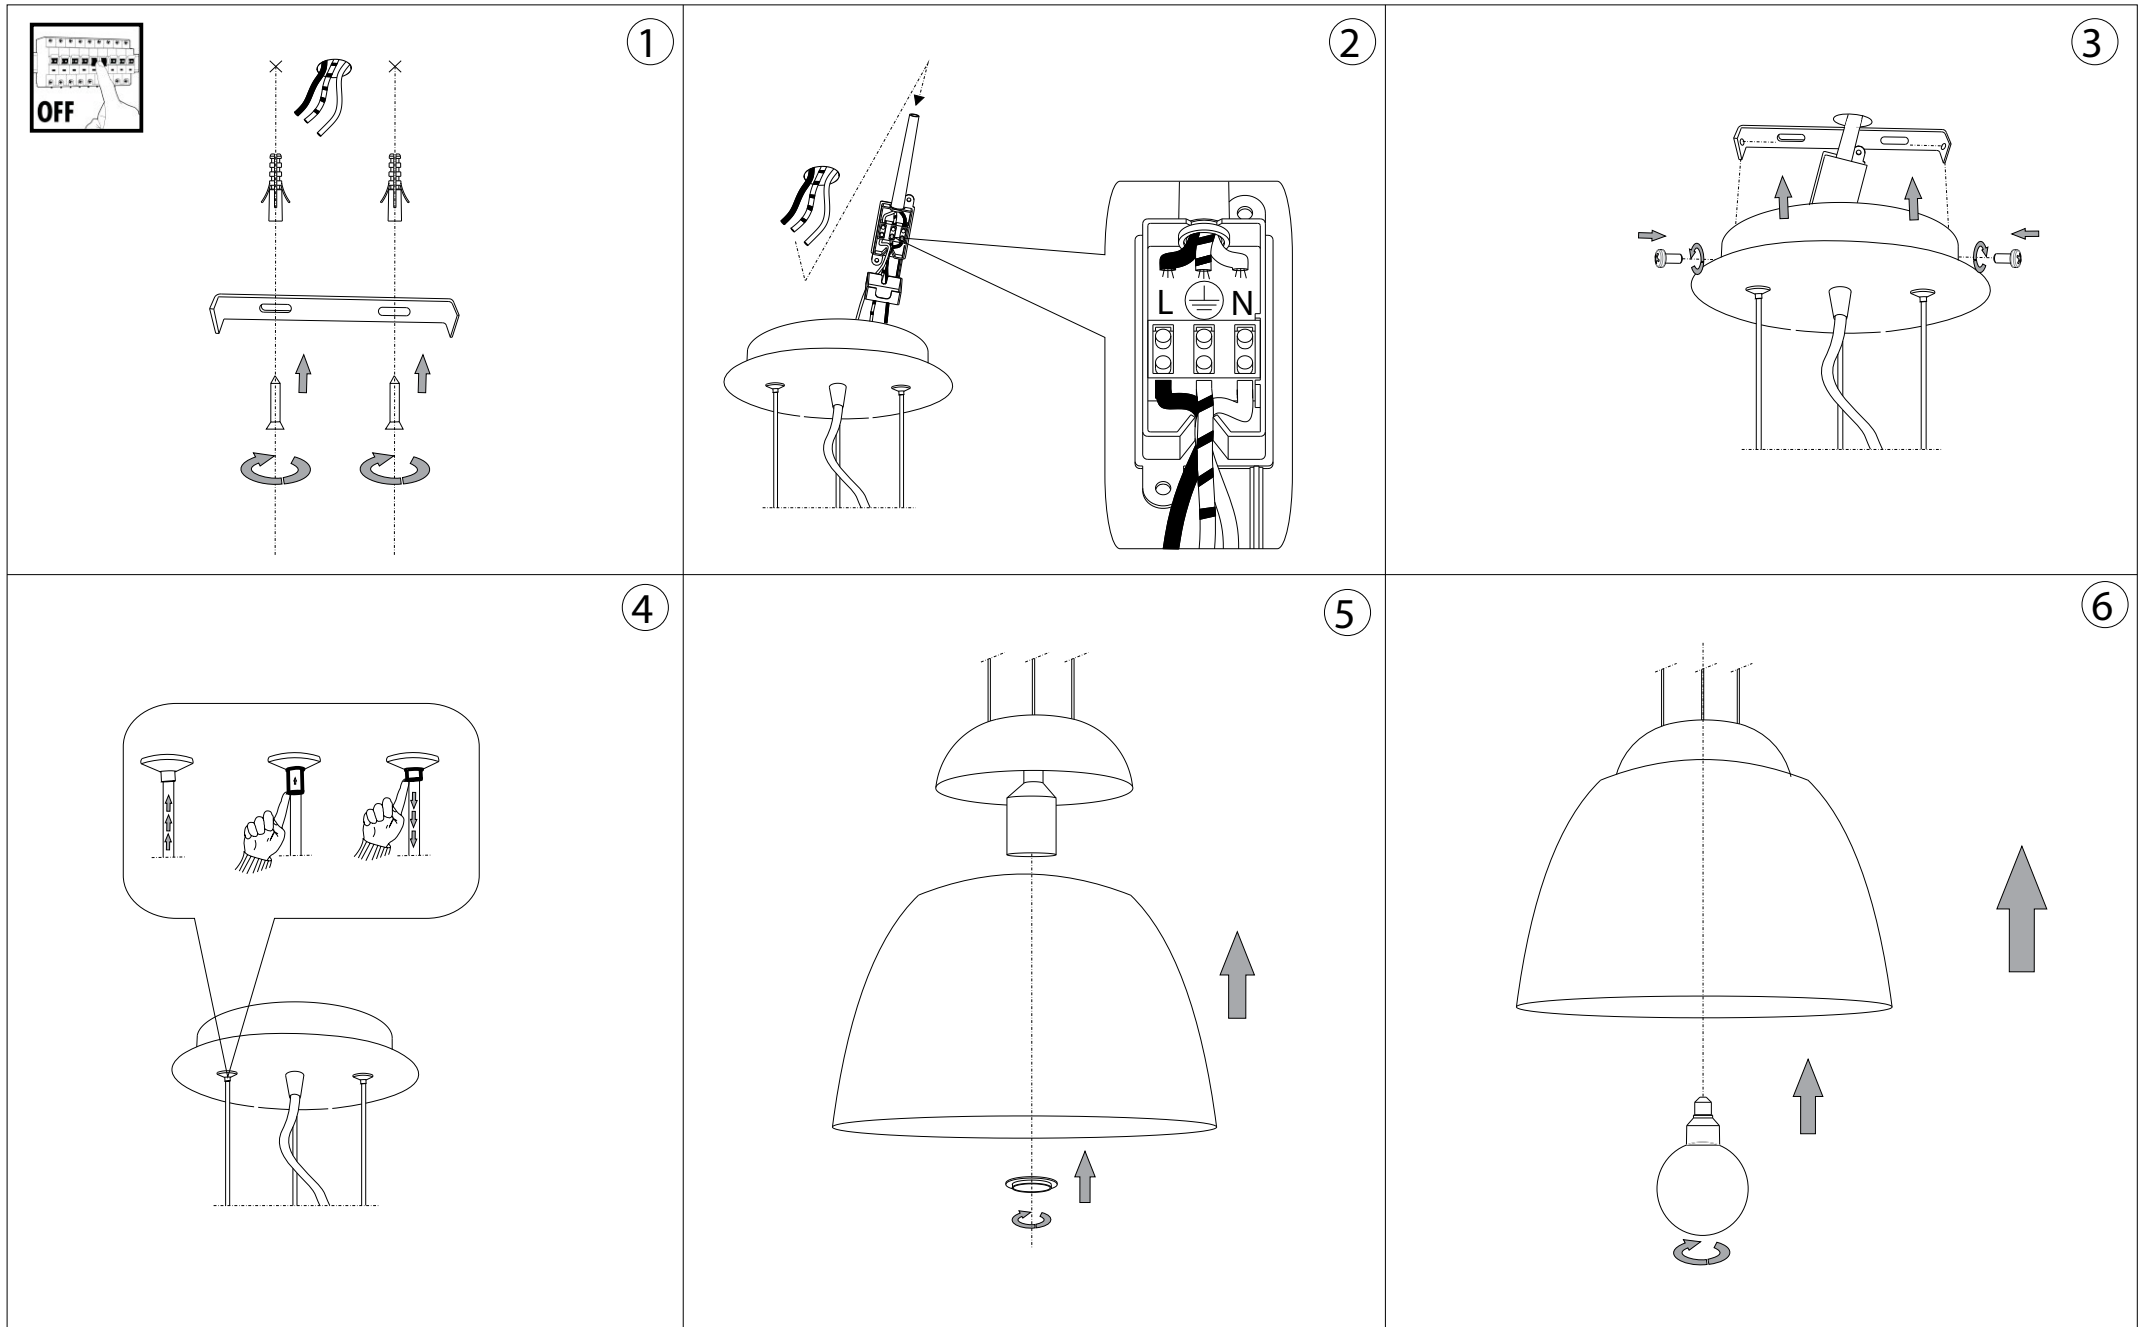

ESEGUIRE LE OPERAZIONI DI MONTAGGIO, SEGUENDO L'ORDINE NUMERICO PROGRESSIVO.
FOLLOW THE ASSEMBLY INSTRUCTIONS BY READING THE NUMERICAL PROGRESSION

La sicurezza di questo apparecchio è garantita solo con l'uso appropriato di queste istruzioni pertanto è necessario conservarle.

The safety and reliability are guaranteed only when installation instructions are properly followed. Please retain this instruction sheet for future reference.