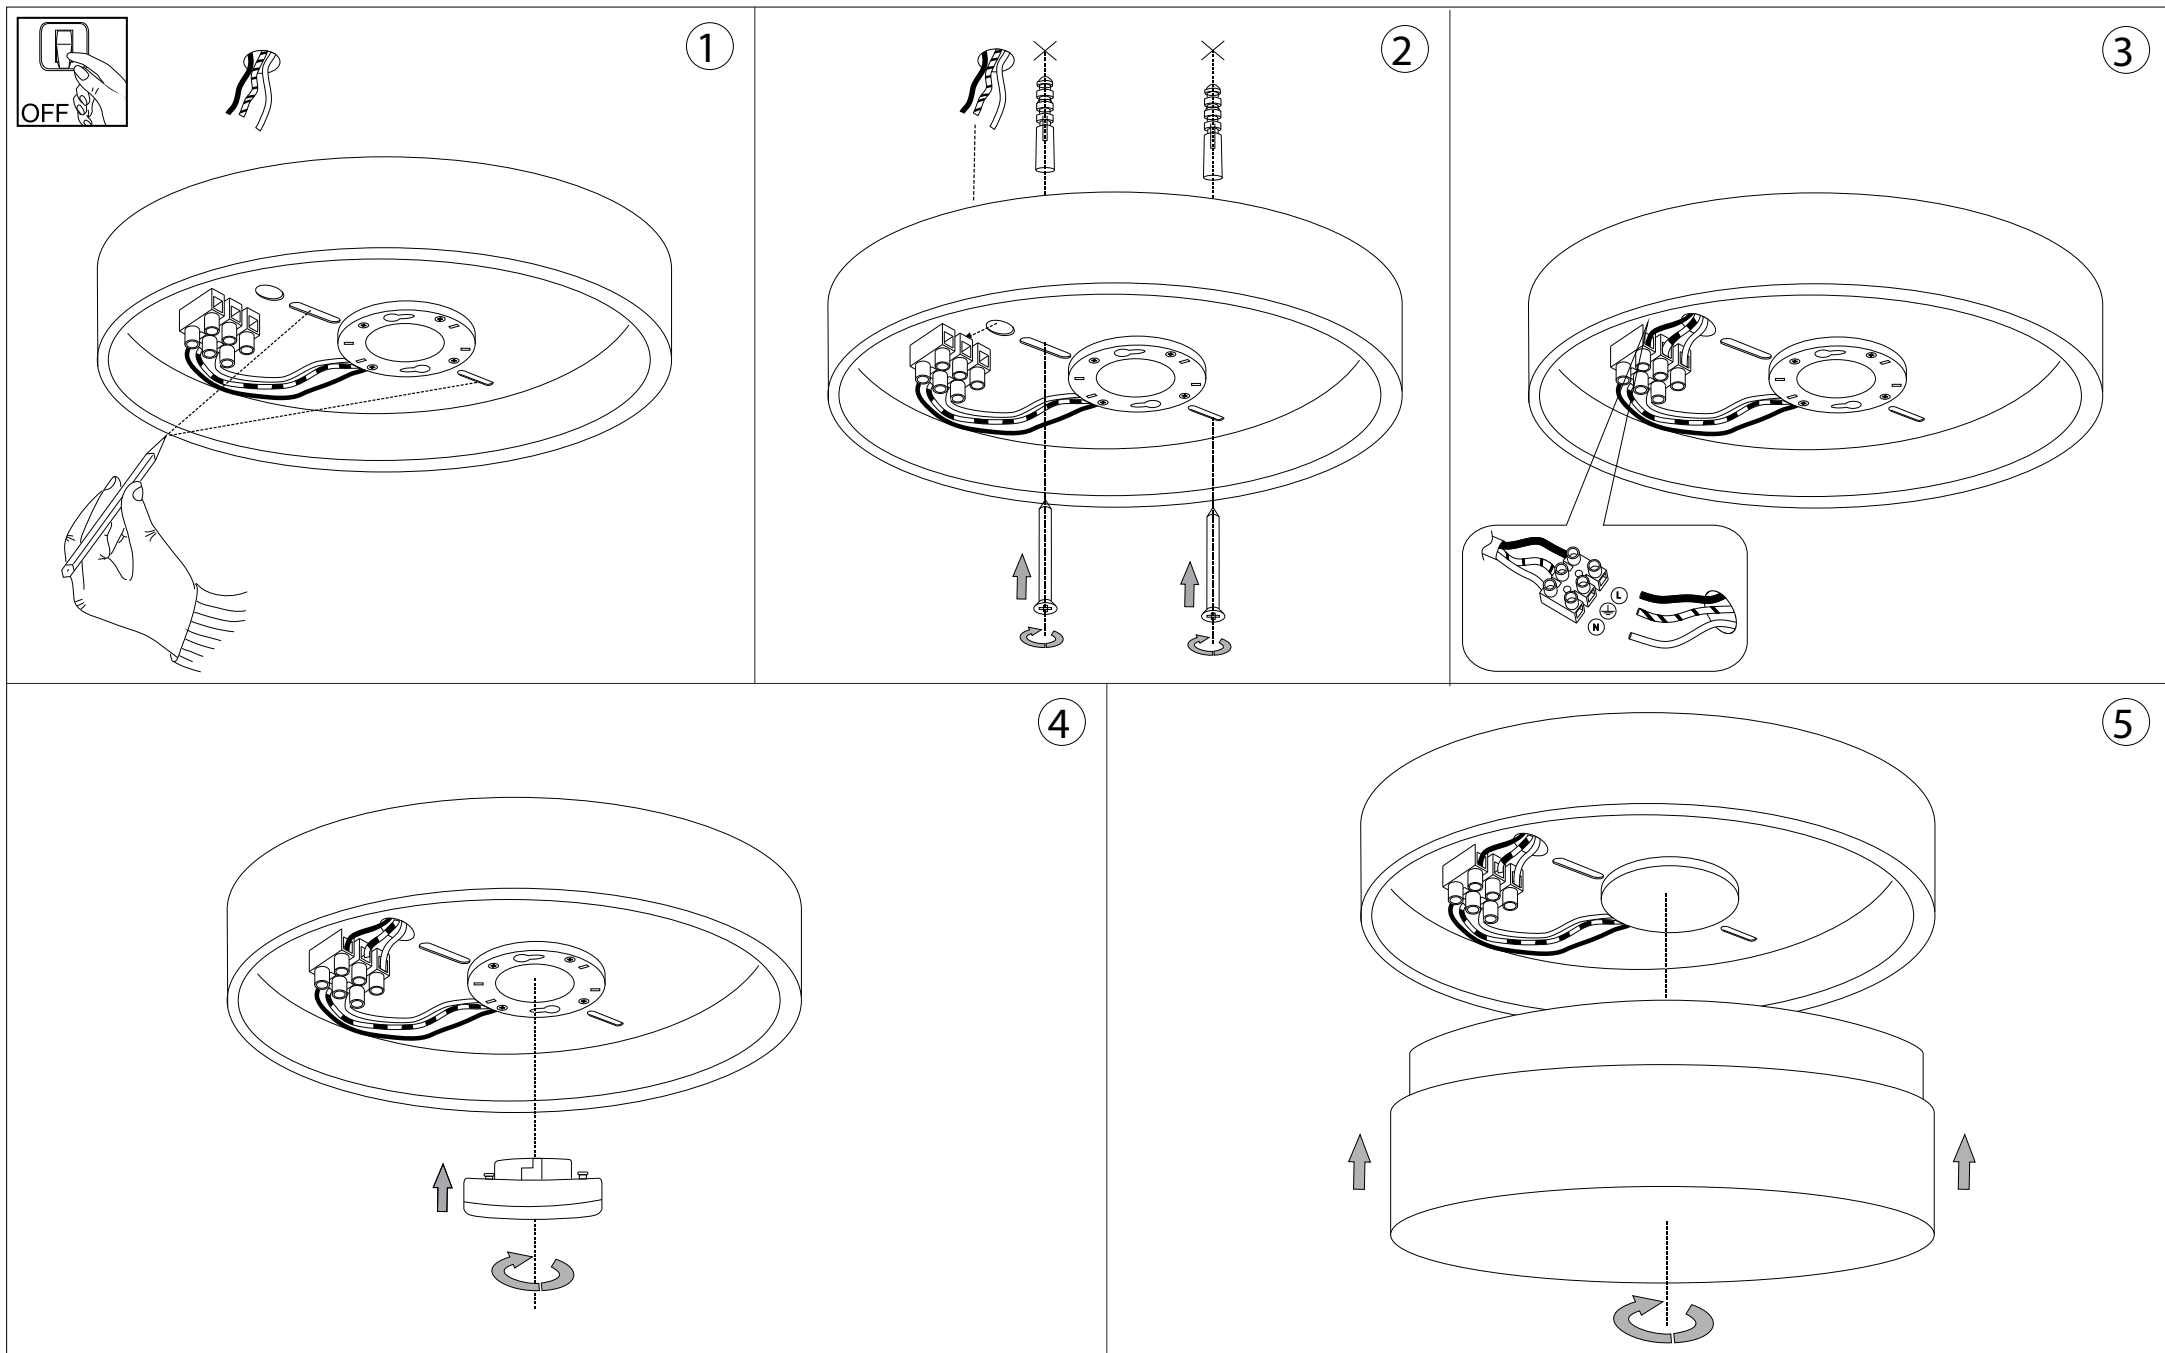

Toffee LED PL1 D28

Lampada da parete e soffitto
 Wall and ceiling lamp
 Applique et plafonnier
 Wandleuchte und deckenleuchte
 Lámpara de pared y de techo
 Настенные и потолочные
 светильники

max 1 x 7W GX53 LED / 240V
 - 8021696104508 BIANCO

ESEGUIRE LE OPERAZIONI DI MONTAGGIO, SEGUENDO L'ORDINE NUMERICO PROGRESSIVO.
FOLLOW THE ASSEMBLY INSTRUCTIONS BY READING THE NUMERICAL PROGRESSION

L'installazione di questo apparecchio deve essere effettuata da personale qualificato
The lighting fitting should be installed by a qualified electrician