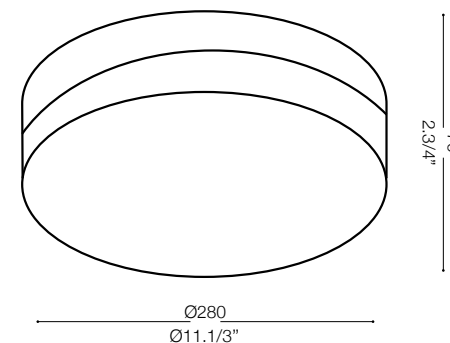

Toffee LED PL1 D28

Lampada da parete e soffitto
 Wall and ceiling lamp
 Applique et plafonnier
 Wandleuchte und deckenleuchte
 Lámpara de pared y de techo
 Настенные и потолочные
 светильники

max 1 x 7W GX53 LED / 240V
 - 8021696104508 BIANCO