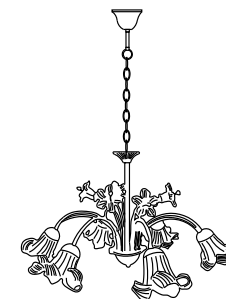

## Tirol SP6

Lampada a sospensione  
Suspension lamp  
Suspension  
Pendelleuchte  
Lámpara colgante  
Люстры и подвесы

max 6 x 40W E14 / 240V  
- 8021696024486 RUGGINE

530 - 1690  
20.7/8" - 66.1/8"

Ø800  
Ø31.1/2"