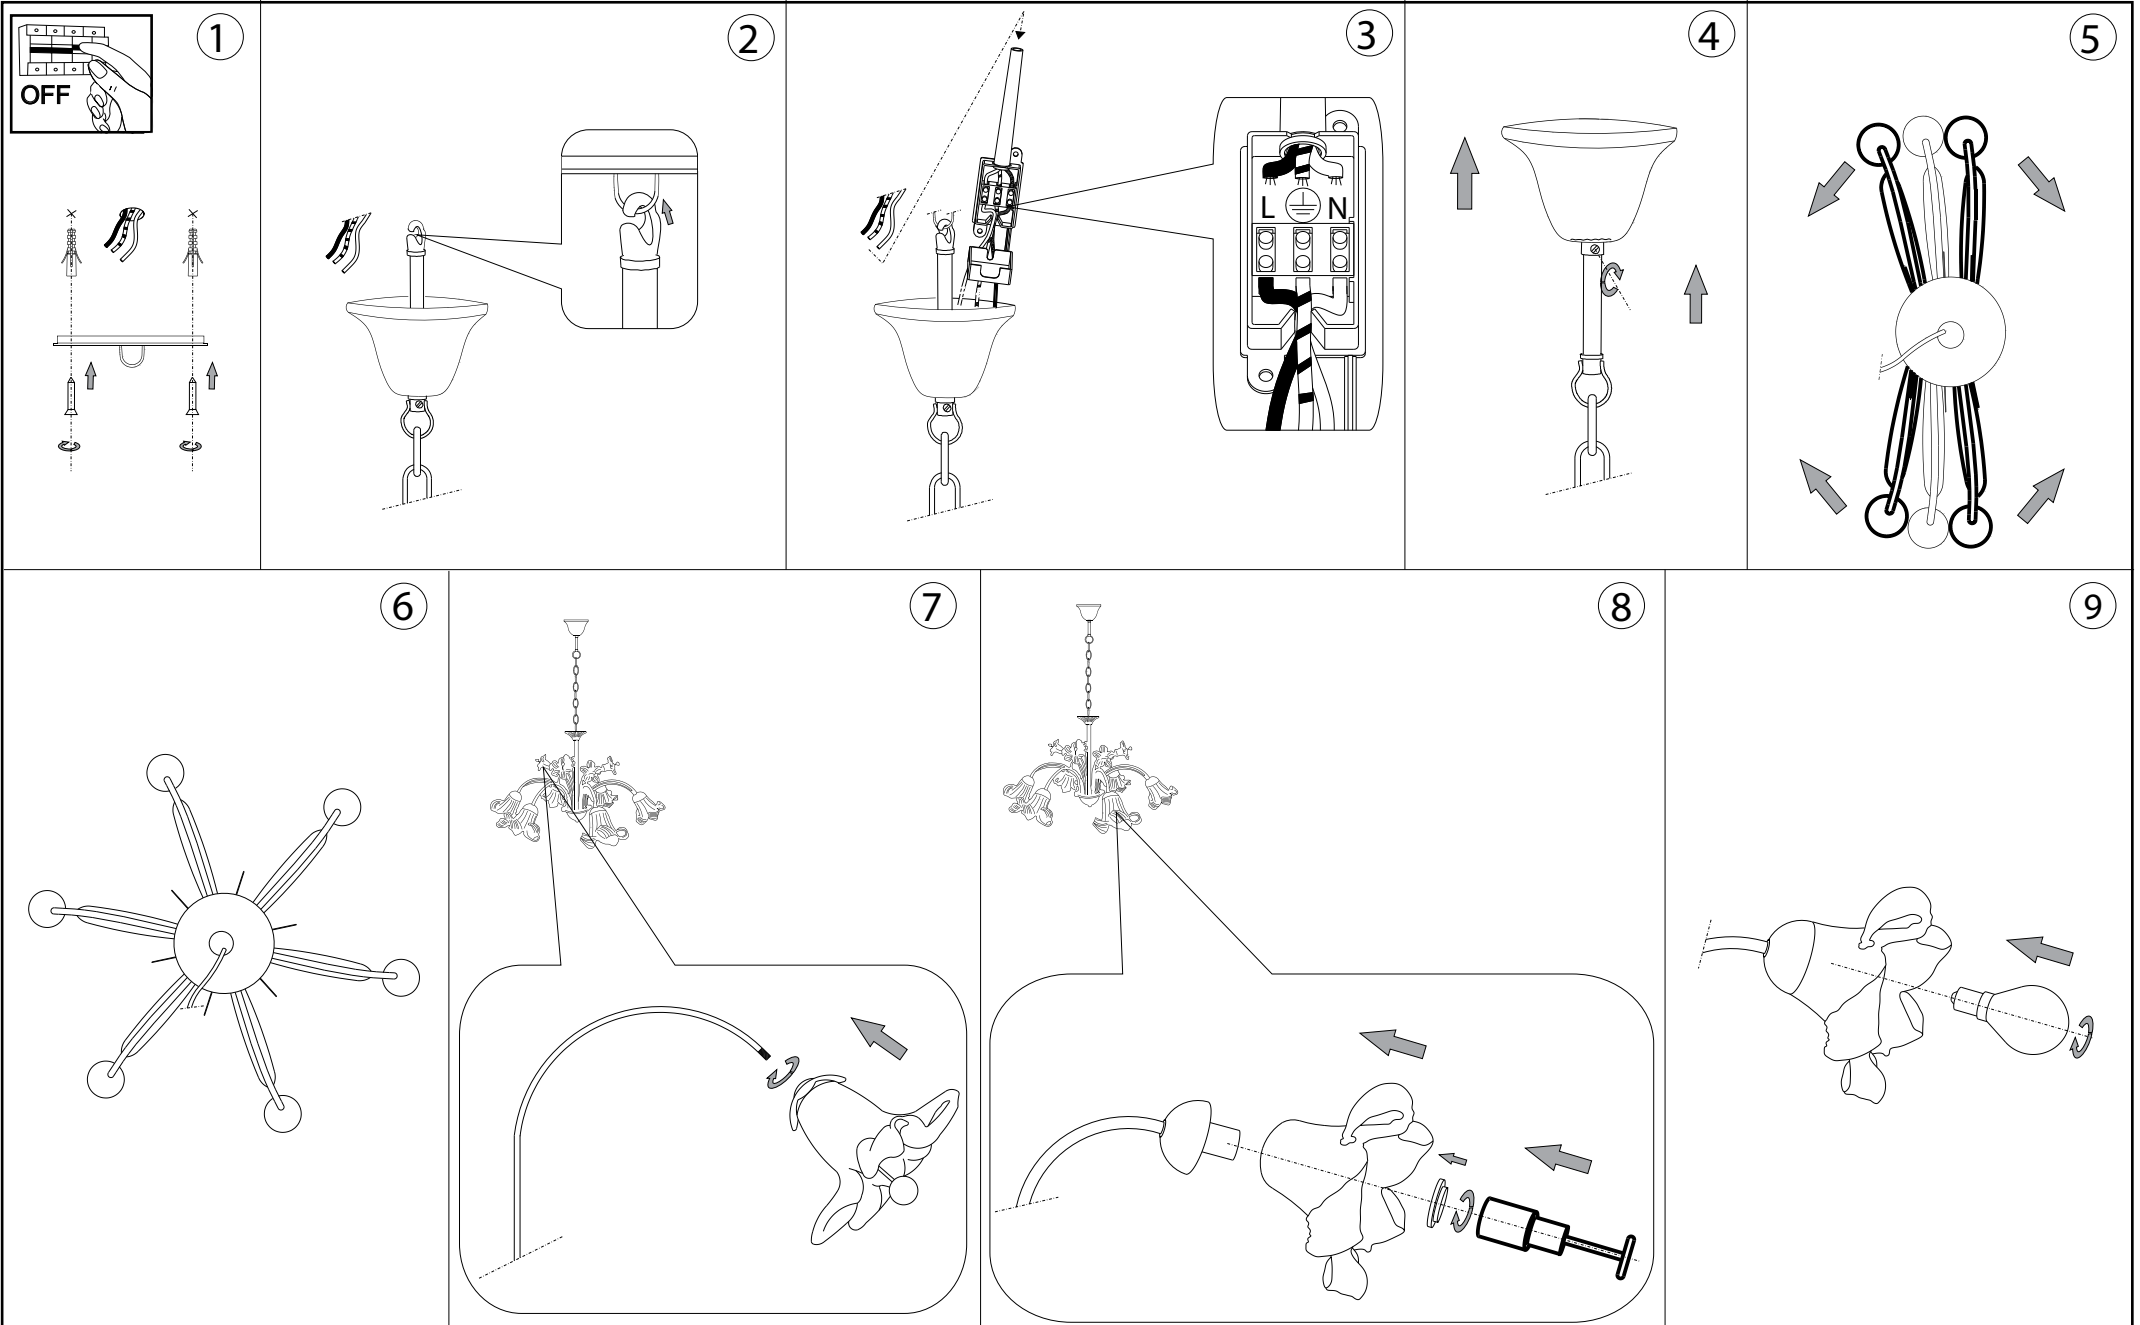

ESEGUIRE LE OPERAZIONI DI MONTAGGIO, SEGUENDO L'ORDINE NUMERICO PROGRESSIVO.
FOLLOW THE ASSEMBLY INSTRUCTIONS BY READING THE NUMERICAL PROGRESSION

La sicurezza di questo apparecchio è garantita solo con l'uso appropriato di queste istruzioni pertanto è necessario conservarle.
The safety and reliability are guaranteed only when installation instructions are properly followed. Please retain this instruction sheet for future reference.