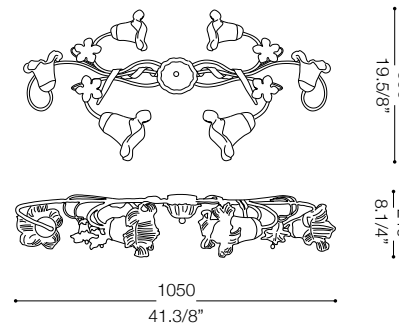

IDEAL LUX®

Tirol PL6

Lampada da parete e soffitto
 Wall and ceiling lamp
 Applique et plafonnier
 Wandleuchte und deckenleuchte
 Lámpara de pared y de techo
 Настенные и потолочные
 светильники

max 6 x 40W E14 / 240V
 - 8021696024493 RUGGINE