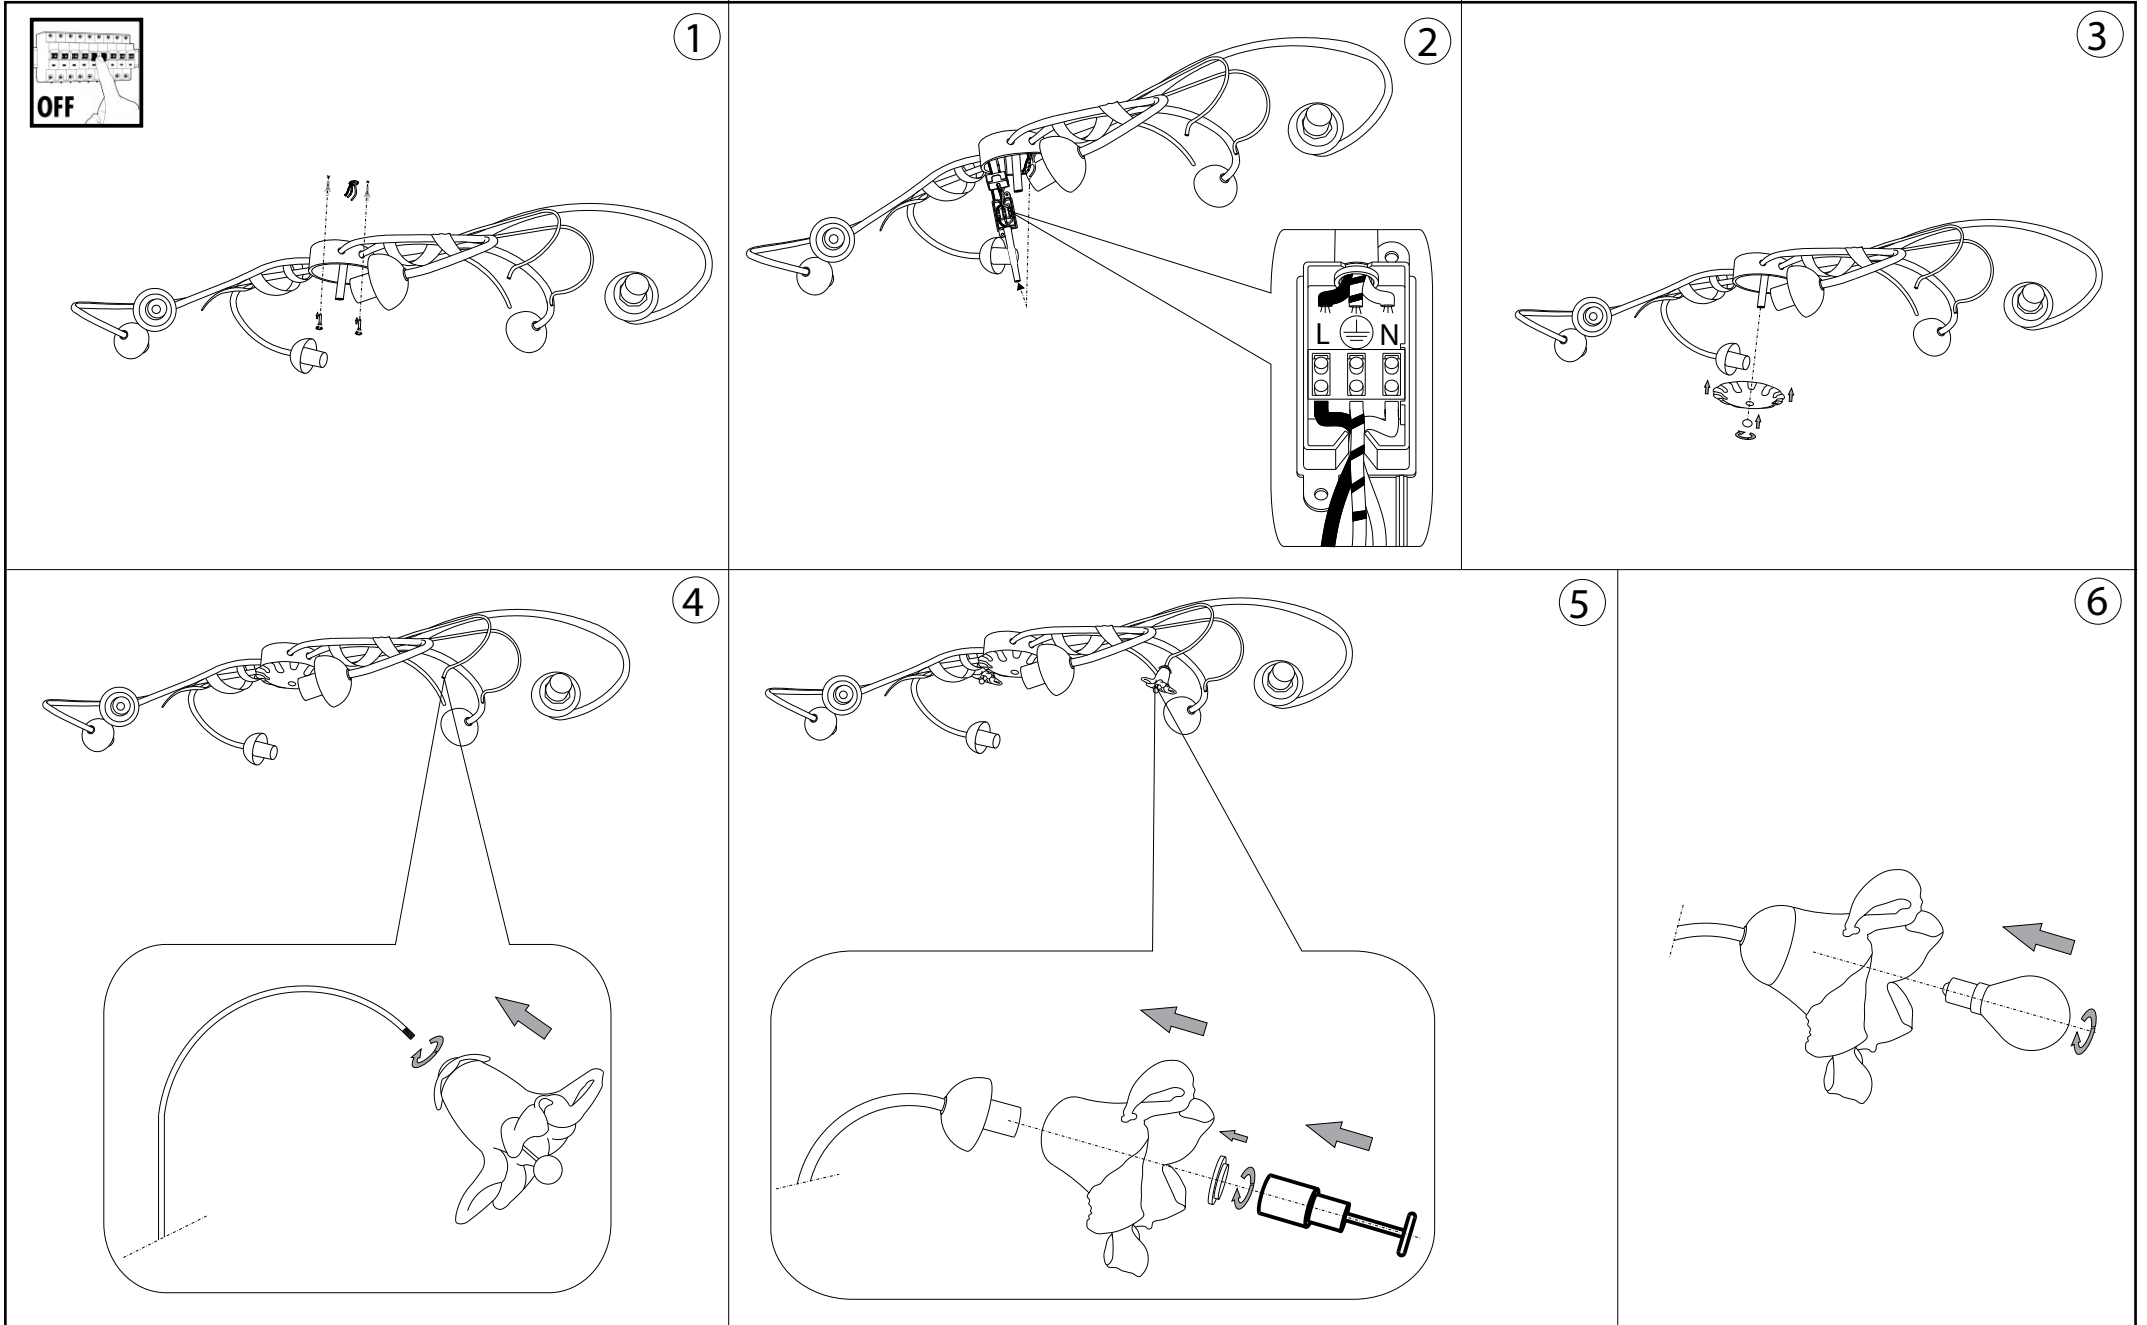

IDEAL LUX®

Tirol PL6

Lampada da parete e soffitto
 Wall and ceiling lamp
 Applique et plafonnier
 Wandleuchte und deckenleuchte
 Lámpara de pared y de techo
 Настенные и потолочные
 светильники

max 6 x 40W E14 / 240V
 - 8021696024493 RUGGINE

IDEAL LUX®

IDEAL LUX s.r.l.
 Via Taglio Destro 32
 30035 Mirano (VE) Italy
 WWW.ideal-lux.com

IDEAL LUX Warehouse
 Via delle Industrie, 8/D
 30036 Santa Maria di Sala (Venezia)
 8.00 - 12.00 / 13.30 - 17.00

ESeguire LE OPERAZIONI DI MONTAGGIO, SEGUENDO L'ORDINE NUMERICO PROGRESSIVO.
FOLLOW THE ASSEMBLY INSTRUCTIONS BY READING THE NUMERICAL PROGRESSION

La sicurezza di questo apparecchio è garantita solo con l'uso appropriato di queste istruzioni pertanto è necessario conservarle.