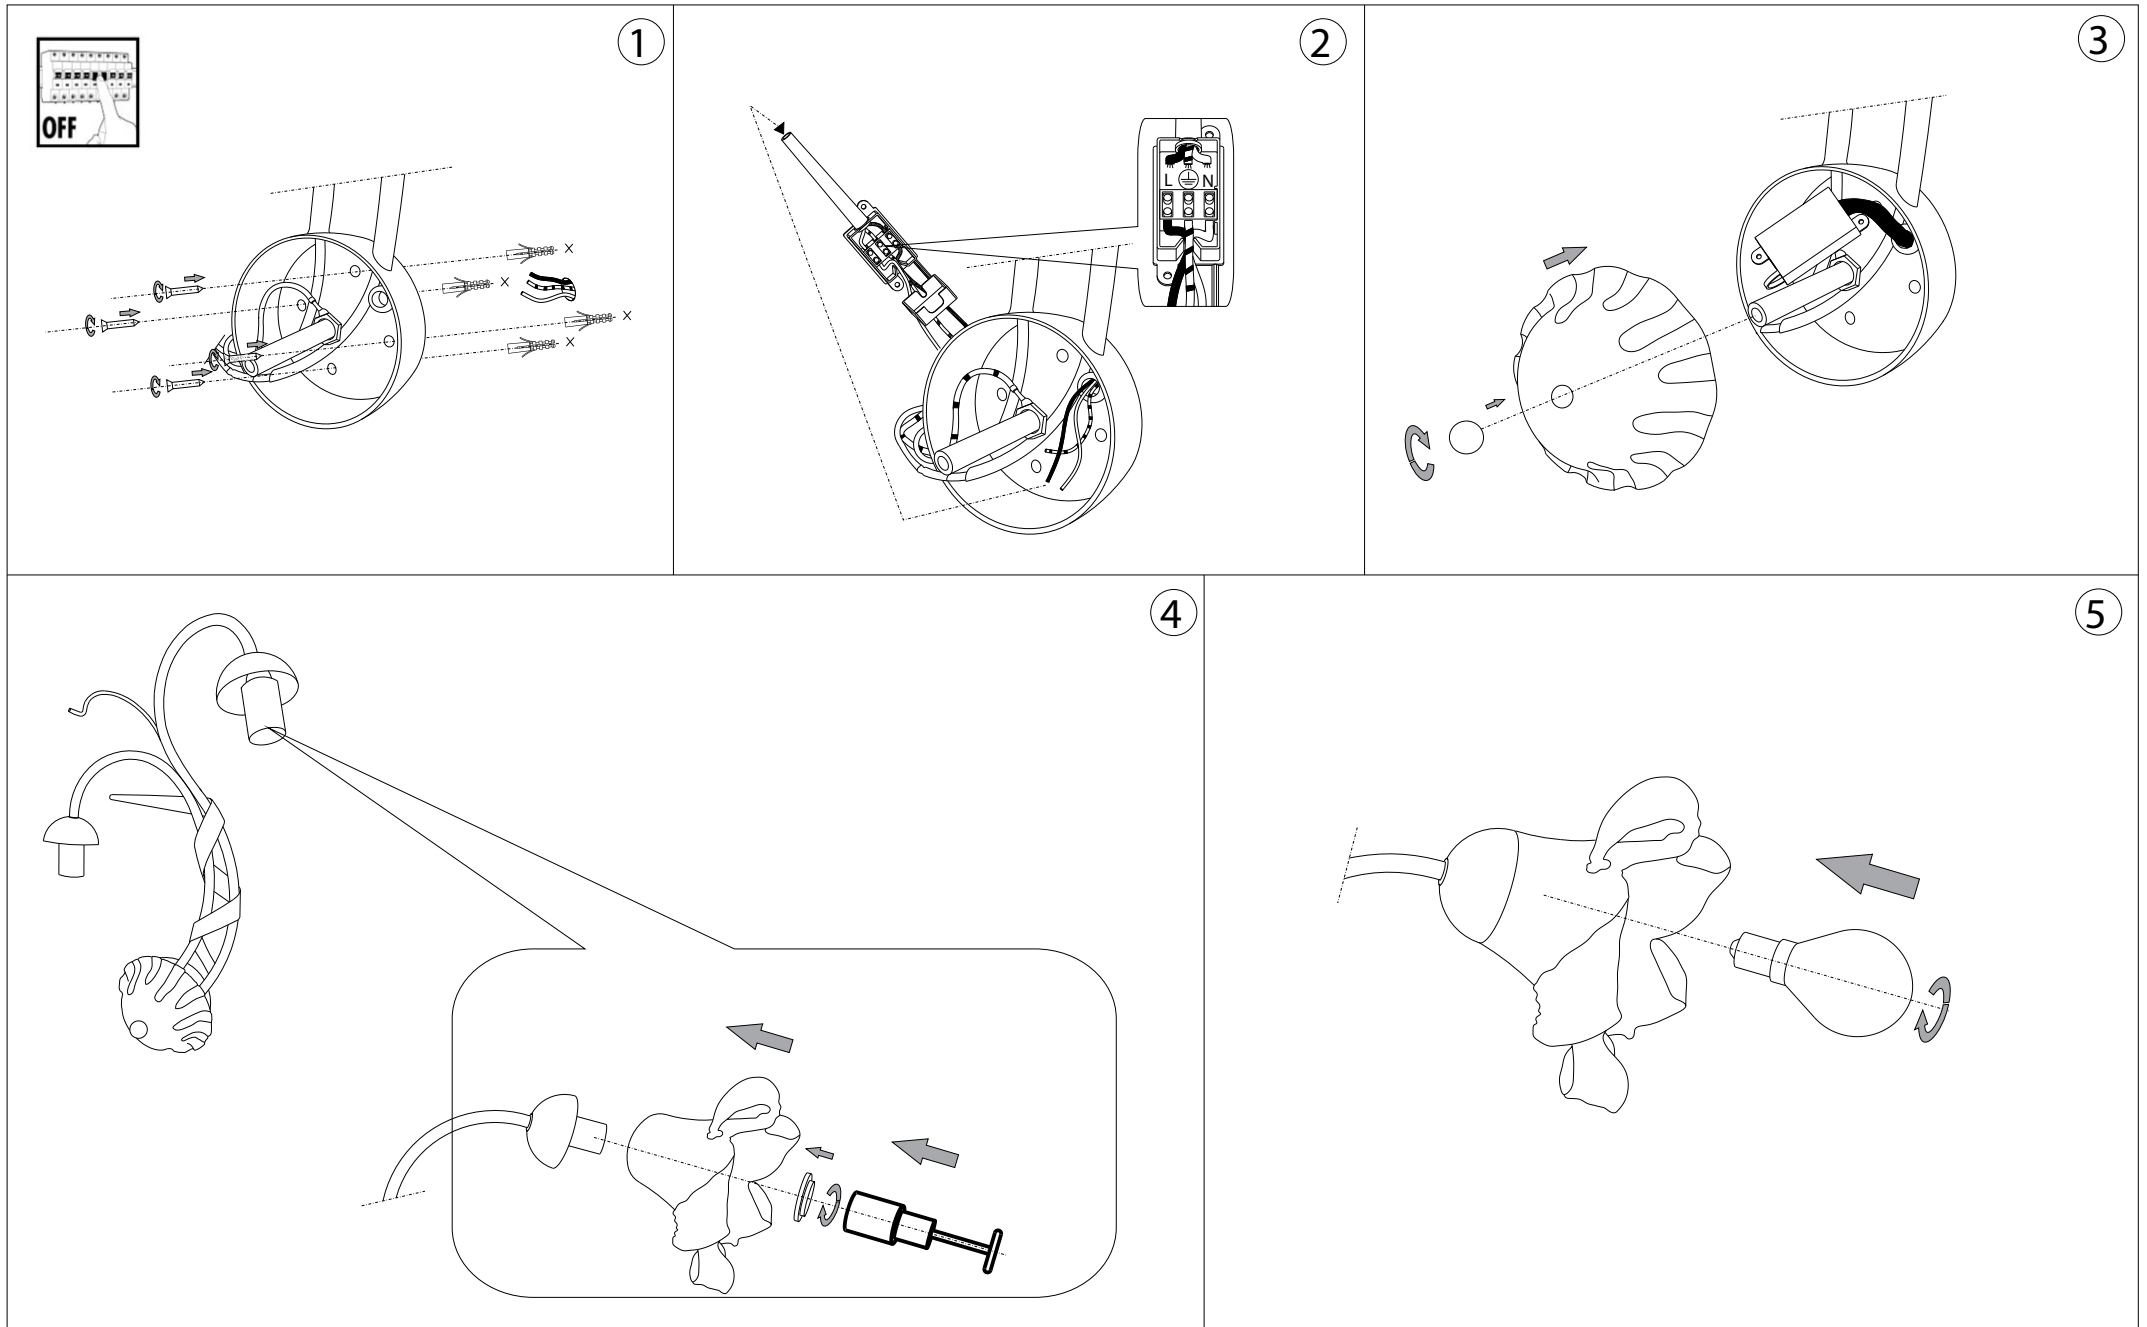

IDEAL LUX®

Tirol AP2

Lampada da parete
Wall lamp
Applique
Wandleuchte
Lámpara de pared
Настенные светильники

max 2 x 40W E14 / 240V
- 8021696024523 RUGGINE

420
16.1/2"

170
6.3/4"

430
16.7/8"

IDEAL LUX®

IDEAL LUX s.r.l.
Via Taglio Destro 32
30035 Mirano (VE) Italy
WWW.ideal-lux.com

IDEAL LUX Warehouse
Via delle Industrie, 8/D
30036 Santa Maria di Sala (Venezia)
8.00 - 12.00 / 13.30 - 17.00

ESEGUIRE LE OPERAZIONI DI MONTAGGIO, SEGUENDO L'ORDINE NUMERICO PROGRESSIVO.
FOLLOW THE ASSEMBLY INSTRUCTIONS BY READING THE NUMERICAL PROGRESSION