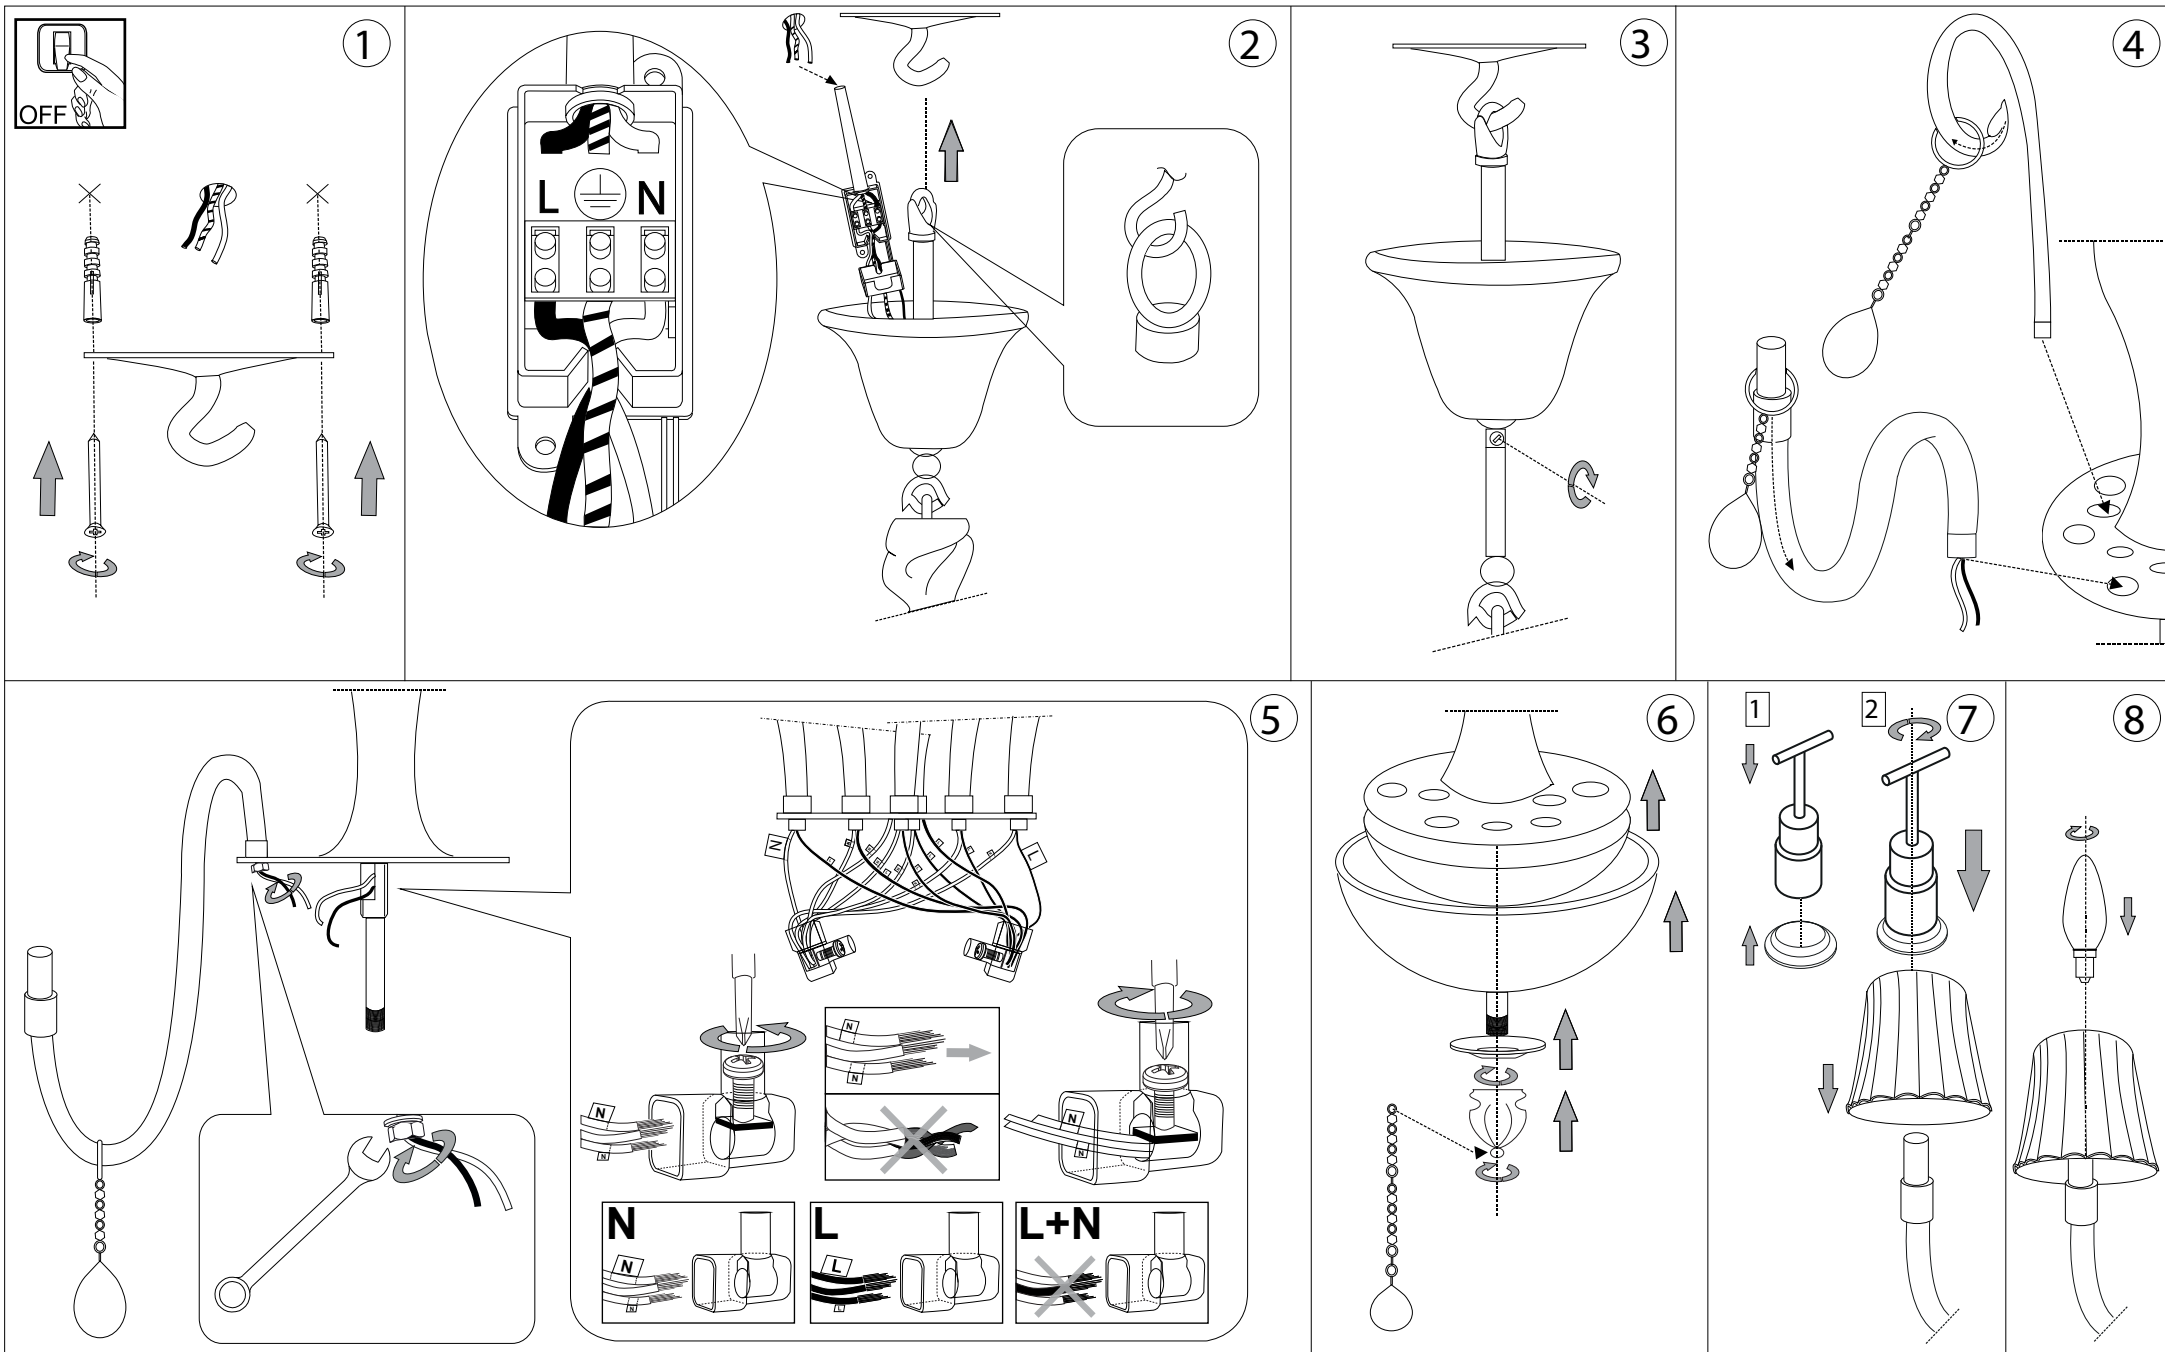

IDEAL LUX®

Terry SP6

Lampada a sospensione
Suspension lamp
Suspension
Pendelleuchte
Lámpara colgante
Люстры и подвесы

max 6 x 40W E14 / 240V
- 8021696112398 TRASPARENTE

700 - 1300
27.9" - 51.3"

IDEAL LUX®

IDEAL LUX s.r.l.
Via Taglio Destro 32
30035 Mirano (VE) Italy
WWW.ideal-lux.com

IDEAL LUX Warehouse
Via delle Industrie, 8/D
30036 Santa Maria di Sala (Venezia)
8.00 - 12.00 / 13.30 - 17.00

ESEGUIRE LE OPERAZIONI DI MONTAGGIO, SEGUENDO L'ORDINE NUMERICO PROGRESSIVO.
FOLLOW THE ASSEMBLY INSTRUCTIONS BY READING THE NUMERICAL PROGRESSION

L'installazione di questo apparecchio deve essere effettuata da personale qualificato
The lighting fitting should be installed by a qualified electrician

La sicurezza di questo apparecchio è garantita solo con l'uso appropriato di queste istruzioni pertanto è necessario conservarle.
The safety and reliability are guaranteed only when installation instructions are properly followed. Please retain this instruction sheet for future reference.