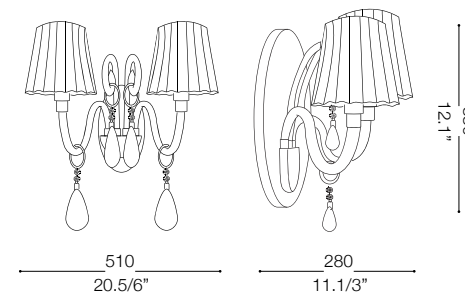

IDEAL LUX®

Terry AP2

Lampada da parete
Wall lamp
Applique
Wandleuchte
Lámpara de pared
Настенные светильники

max 2 x 40W E14 / 240V
- 8021696112435 TRASPARENTE

IDEAL LUX®

IDEAL LUX s.r.l.
Via Taglio Destro 32
30035 Mirano (VE) Italy
WWW.ideal-lux.com

IDEAL LUX Warehouse
Via delle Industrie, 8/D
30036 Santa Maria di Sala (Venezia)
8.00 - 12.00 / 13.30 - 17.00

ESEGUIRE LE OPERAZIONI DI MONTAGGIO, SEGUENDO L'ORDINE NUMERICO PROGRESSIVO.
FOLLOW THE ASSEMBLY INSTRUCTIONS BY READING THE NUMERICAL PROGRESSION