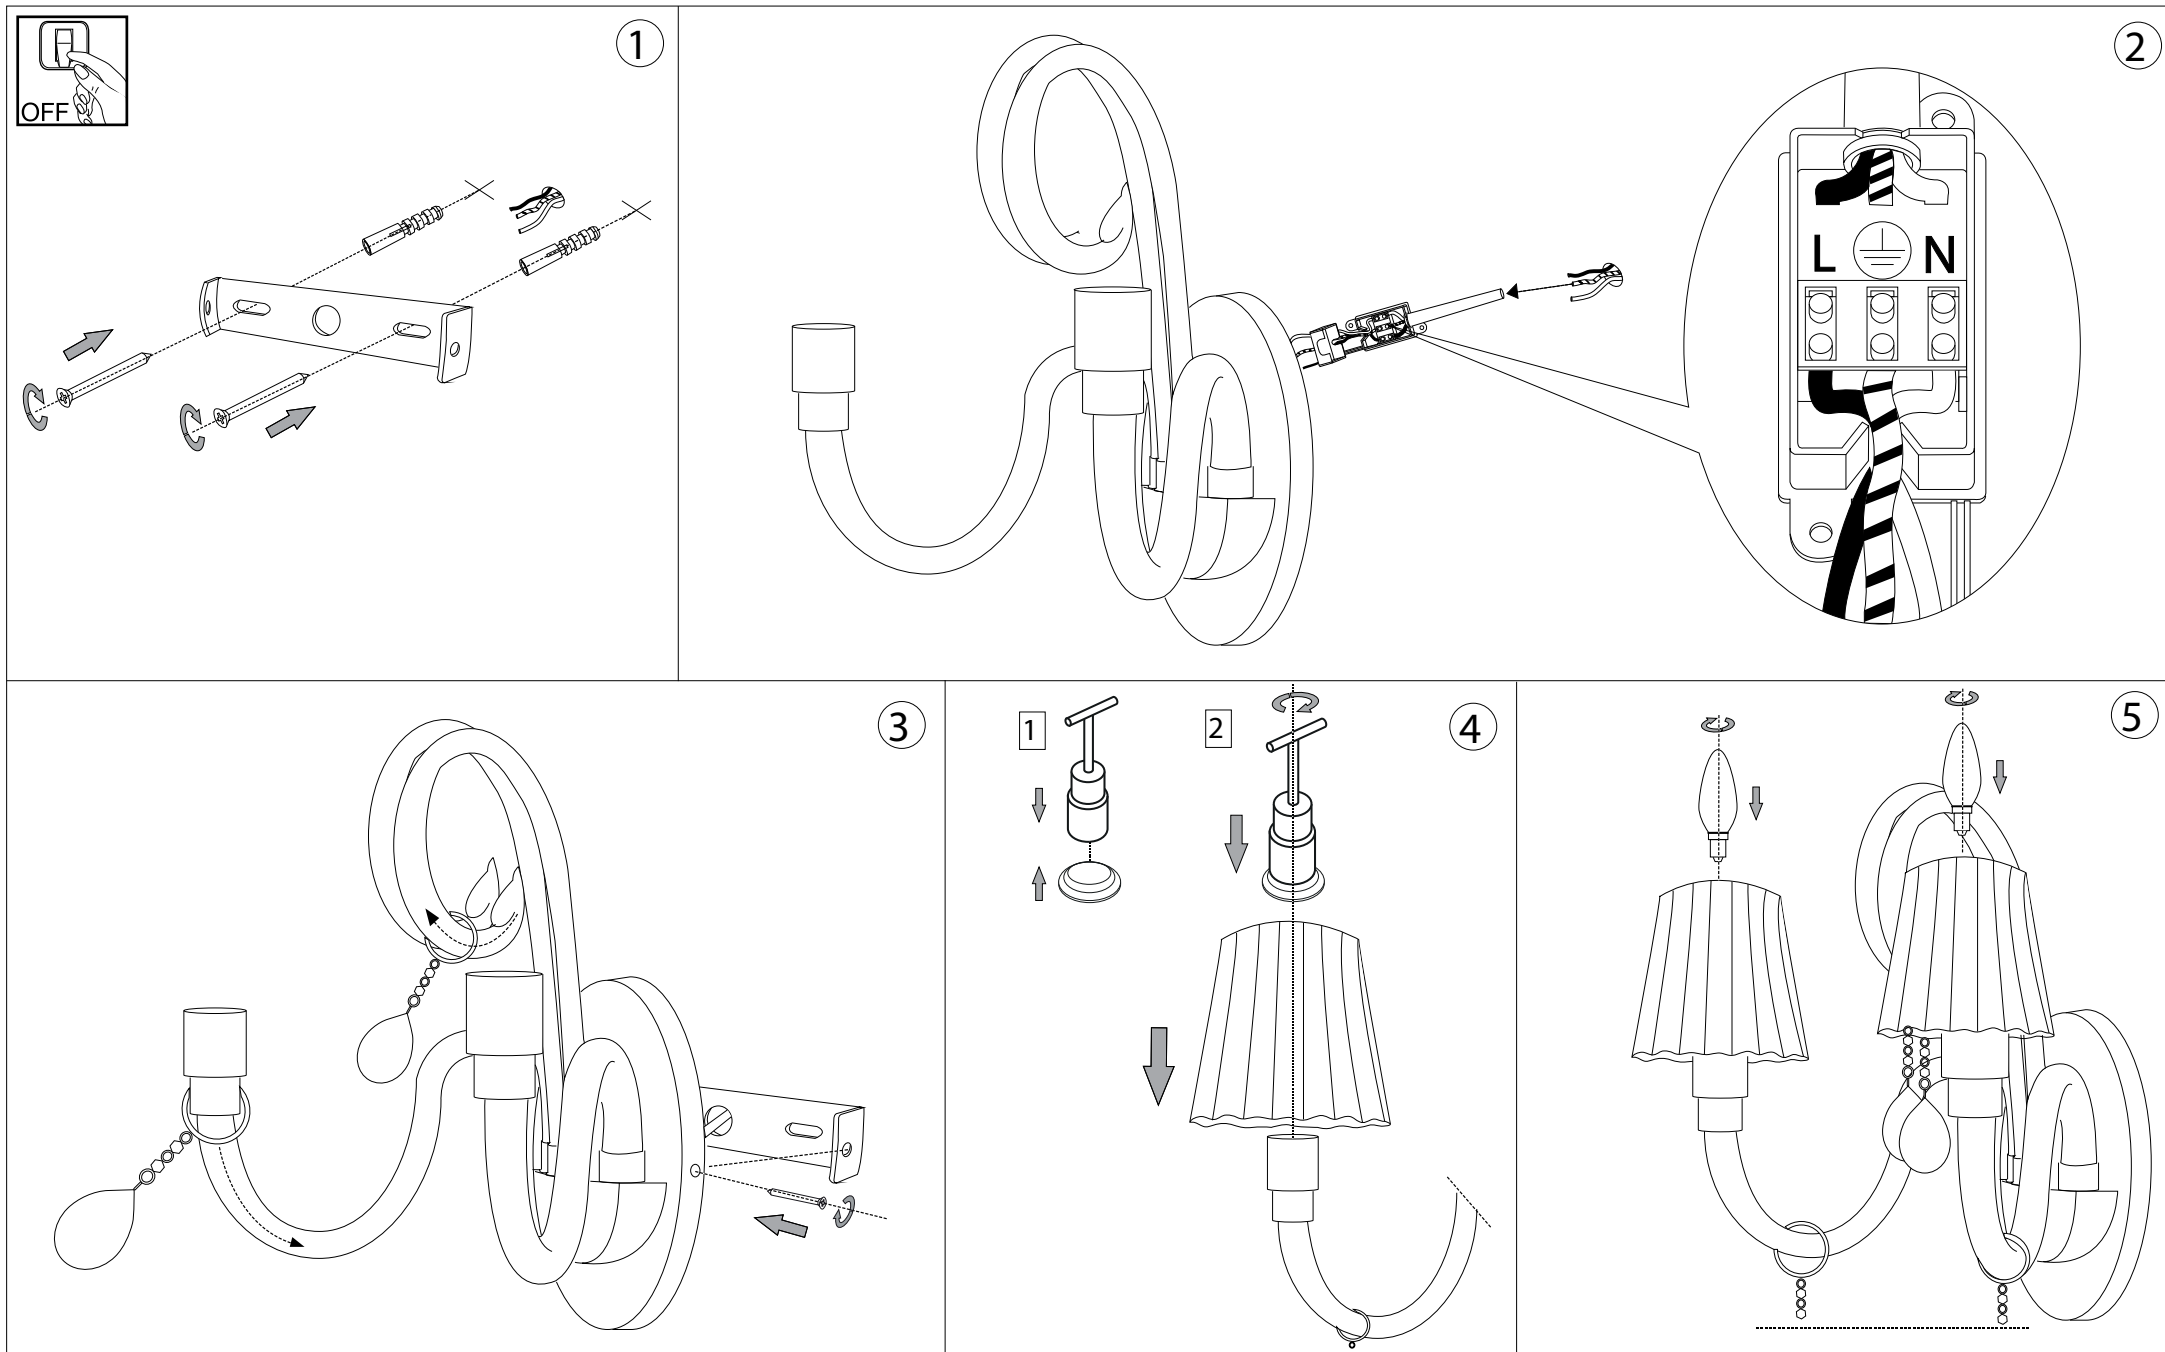

IDEAL LUX®

Terry AP2

Lampada da parete
Wall lamp
Applique
Wandleuchte
Lámpara de pared
Настенные светильники

max 2 x 40W E14 / 240V
- 8021696112435 TRASPARENTE

IDEAL LUX®

IDEAL LUX s.r.l.
Via Taglio Destro 32
30035 Mirano (VE) Italy
WWW.ideal-lux.com

IDEAL LUX Warehouse
Via delle Industrie, 8/D
30036 Santa Maria di Sala (Venezia)
8.00 - 12.00 / 13.30 - 17.00

ESEGUIRE LE OPERAZIONI DI MONTAGGIO, SEGUENDO L'ORDINE NUMERICO PROGRESSIVO.
FOLLOW THE ASSEMBLY INSTRUCTIONS BY READING THE NUMERICAL PROGRESSION

L'installazione di questo apparecchio deve essere effettuata da personale qualificato
The lighting fitting should be installed by a qualified electrician

La sicurezza di questo apparecchio è garantita solo con l'uso appropriato di queste istruzioni pertanto è necessario conservarle.