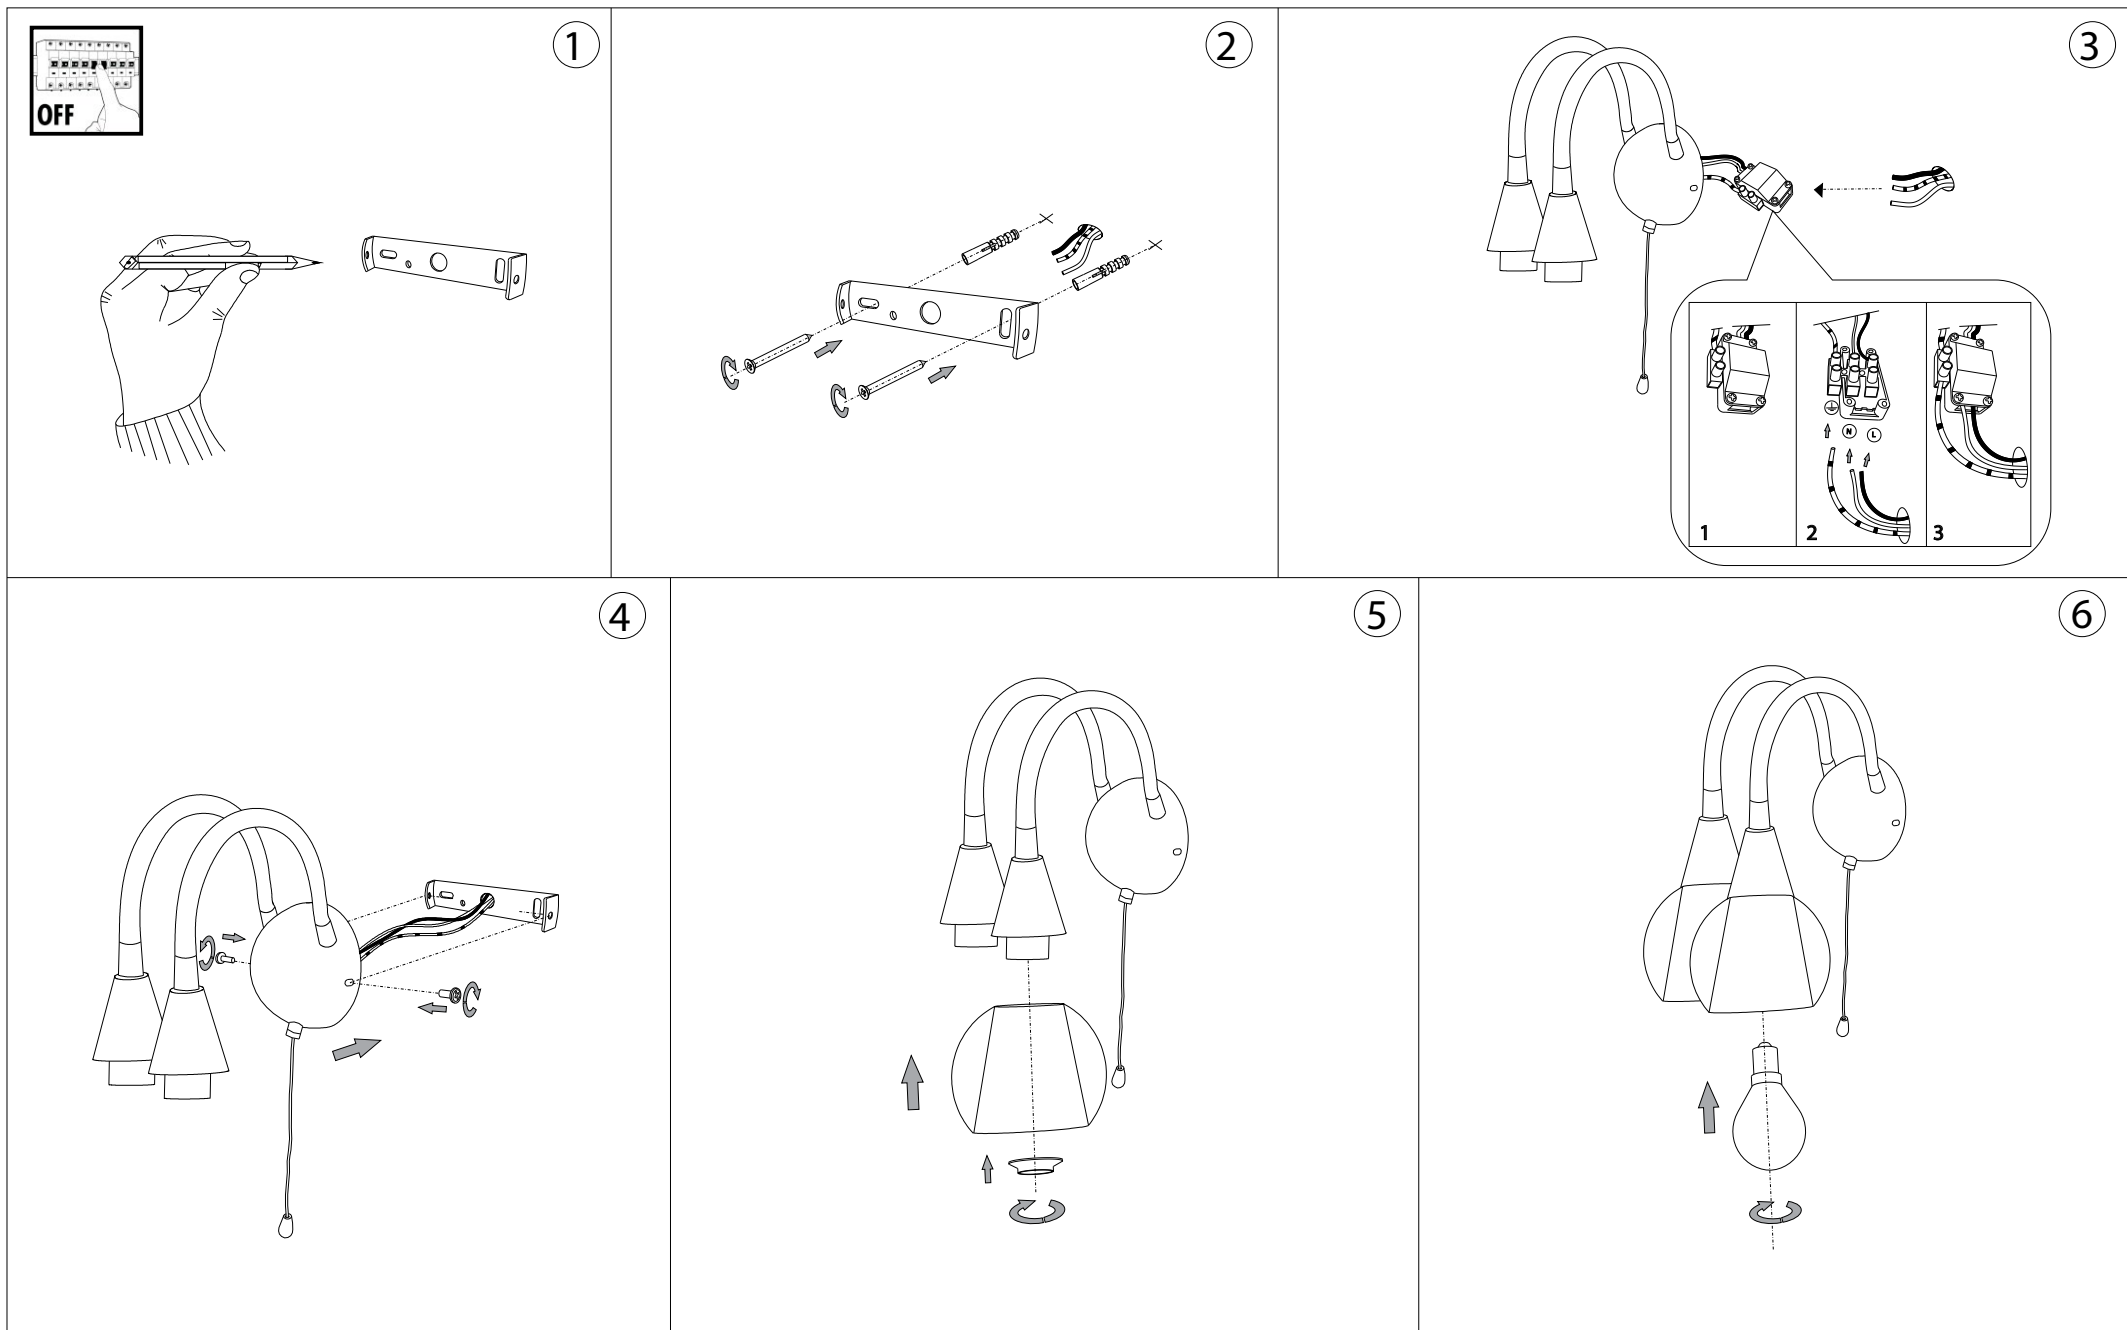

Tender AP2

Lampada da parete
Wall lamp
Applique
Wandleuchte
Lámpara de pared
Настенные светильники

max 2 x 40W E14 / 240V
- 8021696006536 COLOR
- 8021696004228 TRASPARENTE

ESEGUIRE LE OPERAZIONI DI MONTAGGIO, SEGUENDO L'ORDINE NUMERICO PROGRESSIVO.
FOLLOW THE ASSEMBLY INSTRUCTIONS BY READING THE NUMERICAL PROGRESSION