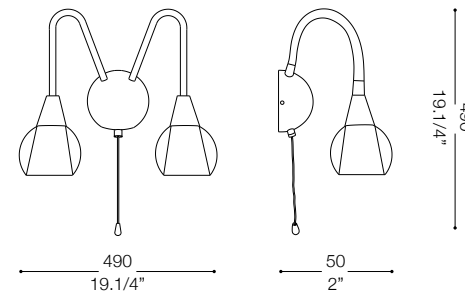

Tender AP2

Lampada da parete
Wall lamp
Applique
Wandleuchte
Lámpara de pared
Настенные светильники

max 2 x 40W E14 / 240V
- 8021696006536 COLOR
- 8021696004228 TRASPARENTE

ESEGUIRE LE OPERAZIONI DI MONTAGGIO, SEGUENDO L'ORDINE NUMERICO PROGRESSIVO.
FOLLOW THE ASSEMBLY INSTRUCTIONS BY READING THE NUMERICAL PROGRESSION