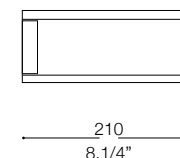

Tek AP2

Lampada da parete
Wall lamp
Applique
Wandleuchte
Lámpara de pared
Настенные светильники

max 2 x 40W G9 / 240V
- 8021696052144 CROMO

60
2.3/8"

ESEGUIRE LE OPERAZIONI DI MONTAGGIO, SEGUENDO L'ORDINE NUMERICO PROGRESSIVO.
FOLLOW THE ASSEMBLY INSTRUCTIONS BY READING THE NUMERICAL PROGRESSION