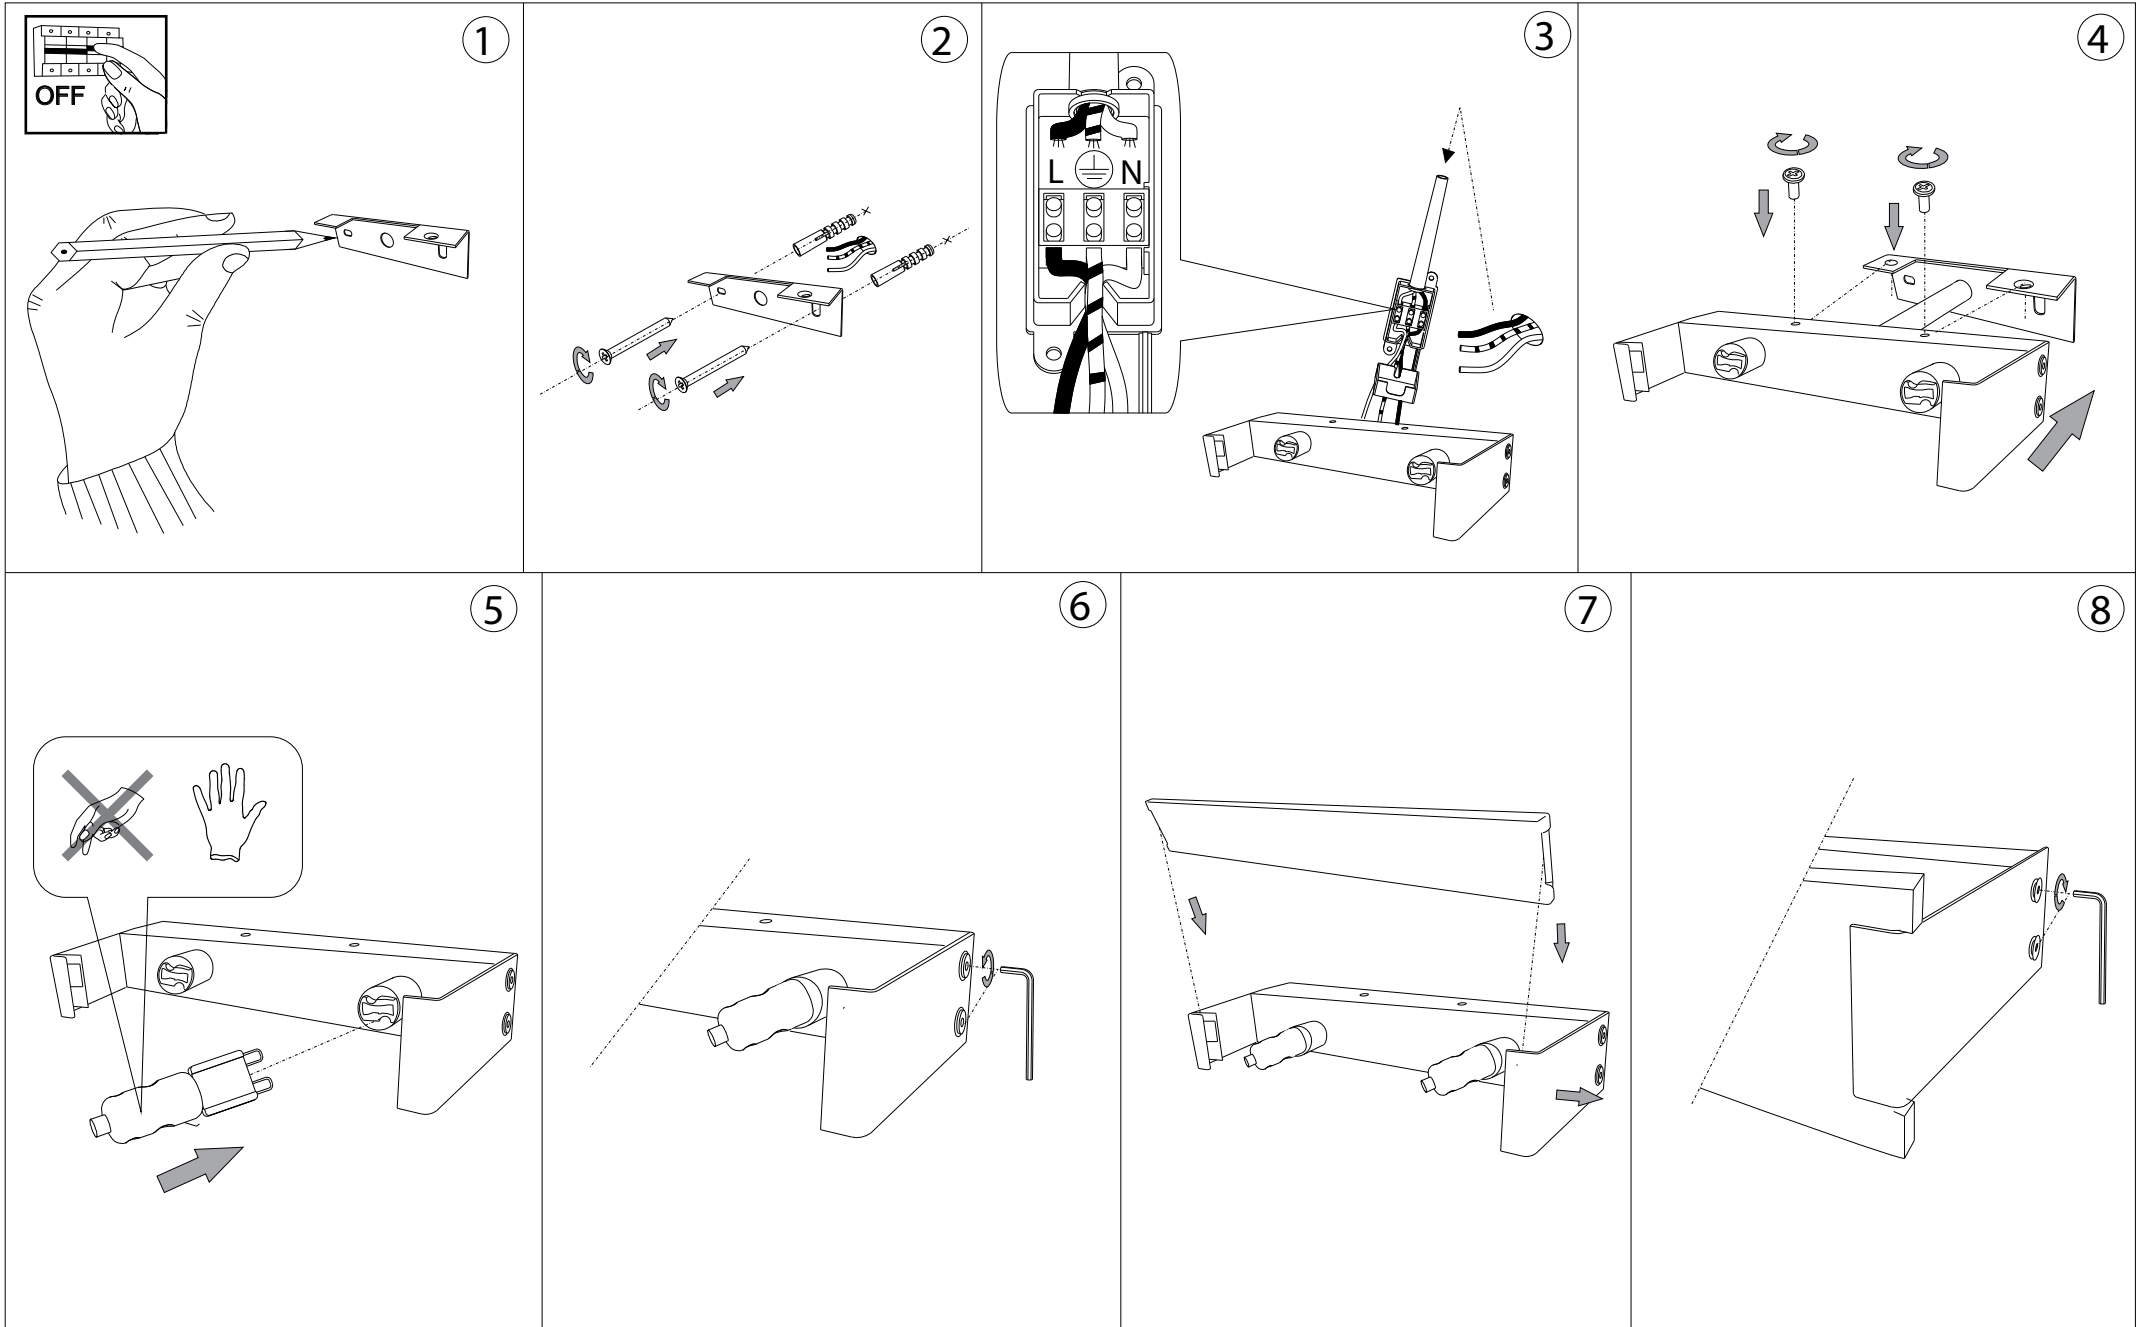

Tek AP2

Lampada da parete
Wall lamp
Applique
Wandleuchte
Lámpara de pared
Настенные светильники

max 2 x 40W G9 / 240V
- 8021696052144 CROMO

60
2.3/8"

ESEGUIRE LE OPERAZIONI DI MONTAGGIO, SEGUENDO L'ORDINE NUMERICO PROGRESSIVO.
FOLLOW THE ASSEMBLY INSTRUCTIONS BY READING THE NUMERICAL PROGRESSION