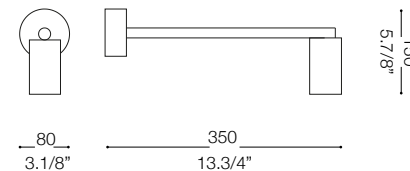

Strale AP1

Lampada da parete
Wall lamp
Applique
Wandleuchte
Lámpara de pared
Настенные светильники

max 1 x 50W GU10 / 240V
- 8021696013206 CROMO
- 8021696013183 NICKEL

ESEGUIRE LE OPERAZIONI DI MONTAGGIO, SEGUENDO L'ORDINE NUMERICO PROGRESSIVO.
FOLLOW THE ASSEMBLY INSTRUCTIONS BY READING THE NUMERICAL PROGRESSION