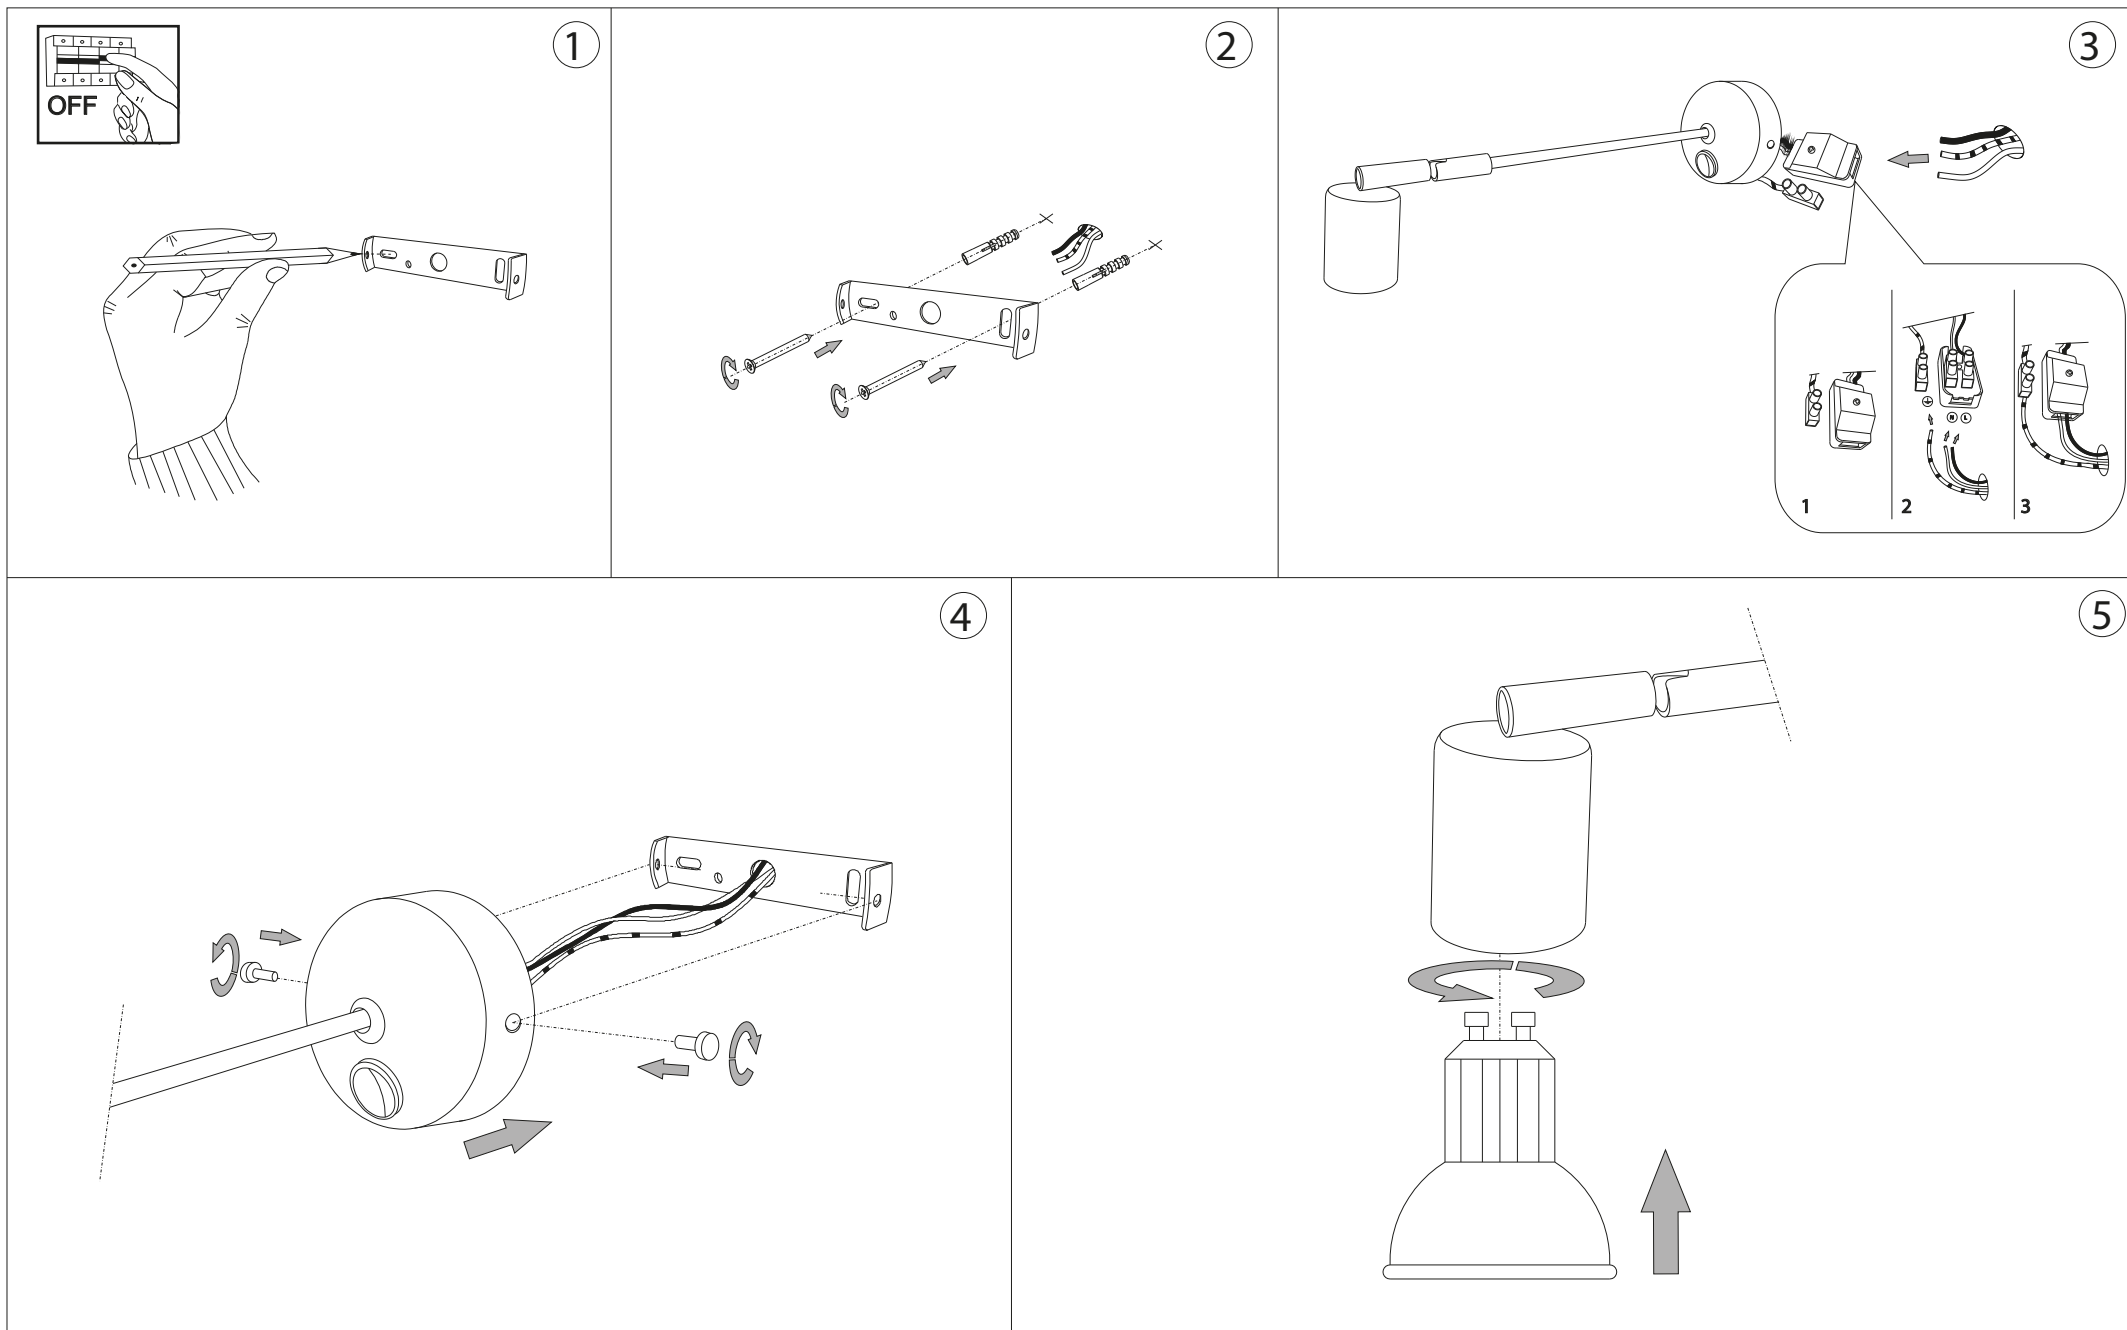

Strale AP1

Lampada da parete
Wall lamp
Applique
Wandleuchte
Lámpara de pared
Настенные светильники

max 1 x 50W GU10 / 240V
- 8021696013206 CROMO
- 8021696013183 NICKEL

ESEGUIRE LE OPERAZIONI DI MONTAGGIO, SEGUENDO L'ORDINE NUMERICO PROGRESSIVO.
FOLLOW THE ASSEMBLY INSTRUCTIONS BY READING THE NUMERICAL PROGRESSION