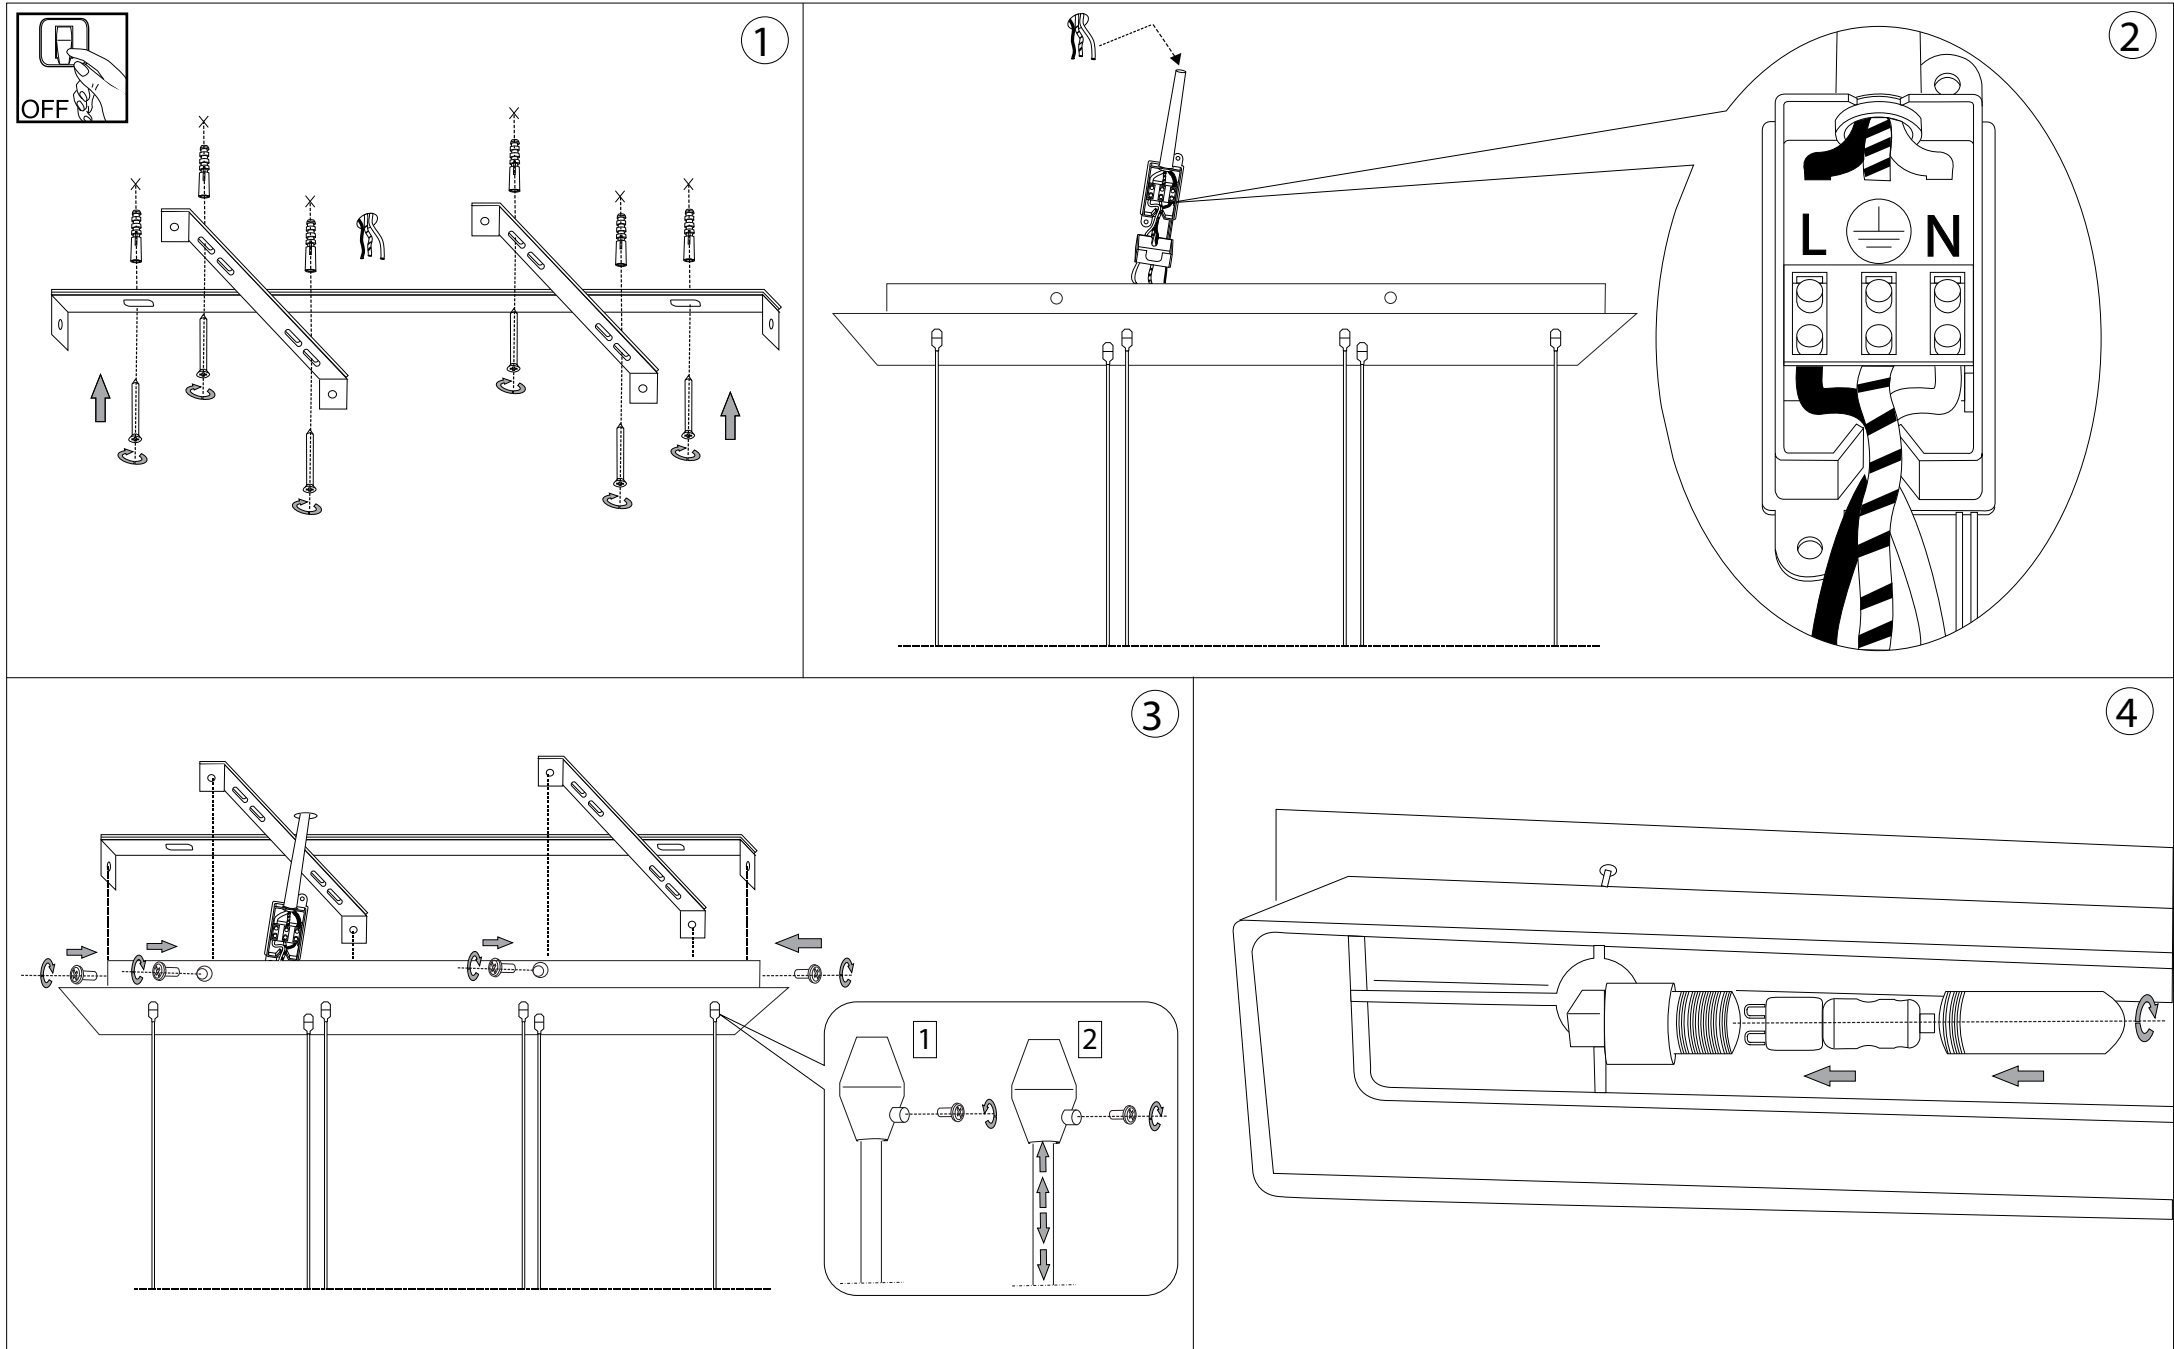

Stick SP6

Lampada a sospensione
Suspension lamp
Suspension
Pendelleuchte
Lámpara colgante
Люстры и подвесы

max 6 x 40W G9 / 240V
- 8021696110820 BIANCO
- 8021696110790 CANVAS

ESEGUIRE LE OPERAZIONI DI MONTAGGIO, SEGUENDO L'ORDINE NUMERICO PROGRESSIVO.
FOLLOW THE ASSEMBLY INSTRUCTIONS BY READING THE NUMERICAL PROGRESSION

L'installazione di questo apparecchio deve essere effettuata da personale qualificato
The lighting fitting should be installed by a qualified electrician

La sicurezza di questo apparecchio è garantita solo con l'uso appropriato di queste istruzioni pertanto è necessario conservarle.
The safety and reliability are guaranteed only when installation instructions are properly followed. Please retain this instruction sheet for future reference.