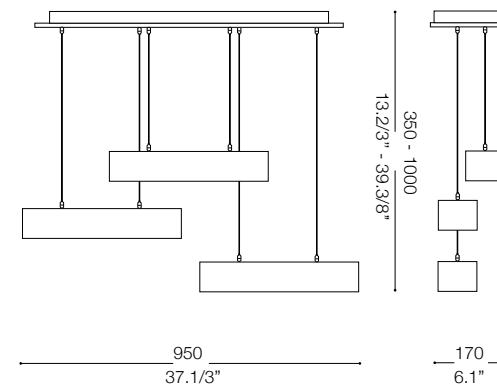

Stick SP6

Lampada a sospensione
Suspension lamp
Suspension
Pendelleuchte
Lámpara colgante
Люстры и подвесы

max 6 x 40W G9 / 240V
- 8021696110820 BIANCO
- 8021696110790 CANVAS

ESEGUIRE LE OPERAZIONI DI MONTAGGIO, SEGUENDO L'ORDINE NUMERICO PROGRESSIVO.
FOLLOW THE ASSEMBLY INSTRUCTIONS BY READING THE NUMERICAL PROGRESSION