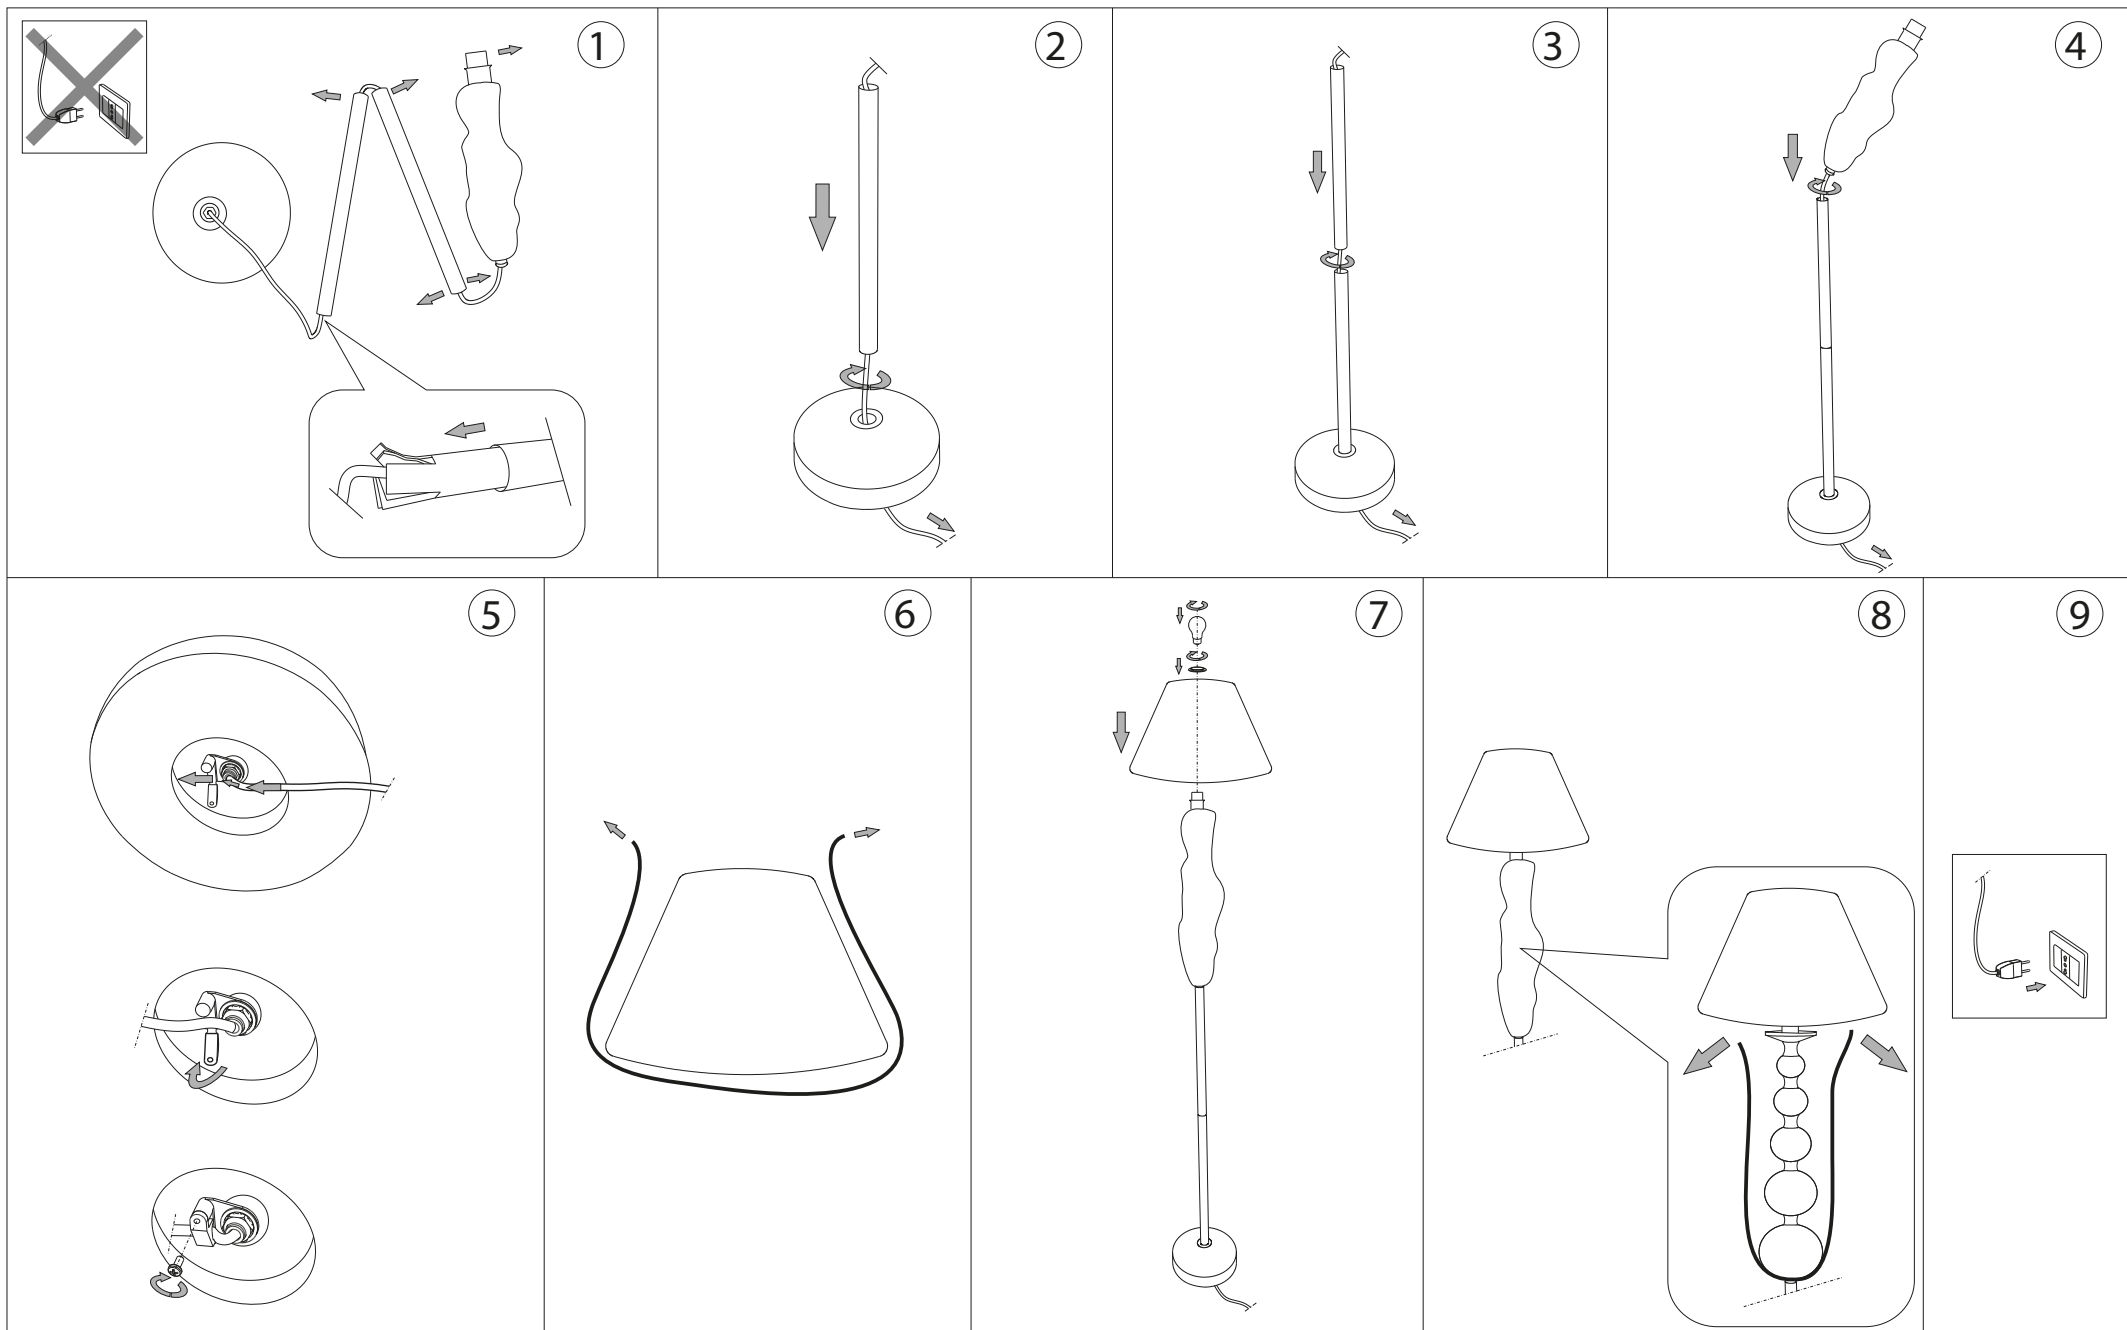

IDEAL LUX[®]

Step PT1

Lampada da terra
Floor lamp
Lampadaire
Stehleuchte
Lámpara de pie
Торшеры

max 1 x 100W E27 / 240V
- 8021696032313 BIANCO
- 8021696032344 NERO

IDEAL LUX[®]

IDEAL LUX s.r.l.
Via Taglio Destro 32
30035 Mirano (VE) Italy
WWW.ideal-lux.com

IDEAL LUX Warehouse
Via delle Industrie, 8/D
30036 Santa Maria di Sala (Venezia)
8.00 - 12.00 / 13.30 - 17.00

ESEGUIRE LE OPERAZIONI DI MONTAGGIO, SEGUENDO L'ORDINE NUMERICO PROGRESSIVO.
FOLLOW THE ASSEMBLY INSTRUCTIONS BY READING THE NUMERICAL PROGRESSION