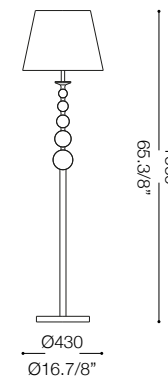

IDEAL LUX[®]

Step PT1

Lampada da terra
Floor lamp
Lampadaire
Stehleuchte
Lámpara de pie
Торшеры

max 1 x 100W E27 / 240V
- 8021696032313 BIANCO
- 8021696032344 NERO

IDEAL LUX[®]

IDEAL LUX s.r.l.
Via Taglio Destro 32
30035 Mirano (VE) Italy
WWW.ideal-lux.com

IDEAL LUX Warehouse
Via delle Industrie, 8/D
30036 Santa Maria di Sala (Venezia)
8.00 - 12.00 / 13.30 - 17.00

ESEGUIRE LE OPERAZIONI DI MONTAGGIO, SEGUENDO L'ORDINE NUMERICO PROGRESSIVO.
FOLLOW THE ASSEMBLY INSTRUCTIONS BY READING THE NUMERICAL PROGRESSION