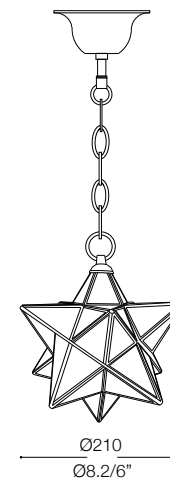

IDEAL LUX[®]

Stella SP1 Small

Lampada a sospensione
Suspension lamp
Suspension
Pendelleuchte
Lámpara colgante
Люстры и подвесы

max 1 x 60W E27 / 240V
- 8021696093000 CROMO

IDEAL LUX[®]

IDEAL LUX s.r.l.
Via Taglio Destro 32
30035 Mirano (VE) Italy
WWW.ideal-lux.com

IDEAL LUX Warehouse
Via delle Industrie, 8/D
30036 Santa Maria di Sala (Venezia)
8.00 - 12.00 / 13.30 - 17.00

ESEGUIRE LE OPERAZIONI DI MONTAGGIO, SEGUENDO L'ORDINE NUMERICO PROGRESSIVO.
FOLLOW THE ASSEMBLY INSTRUCTIONS BY READING THE NUMERICAL PROGRESSION