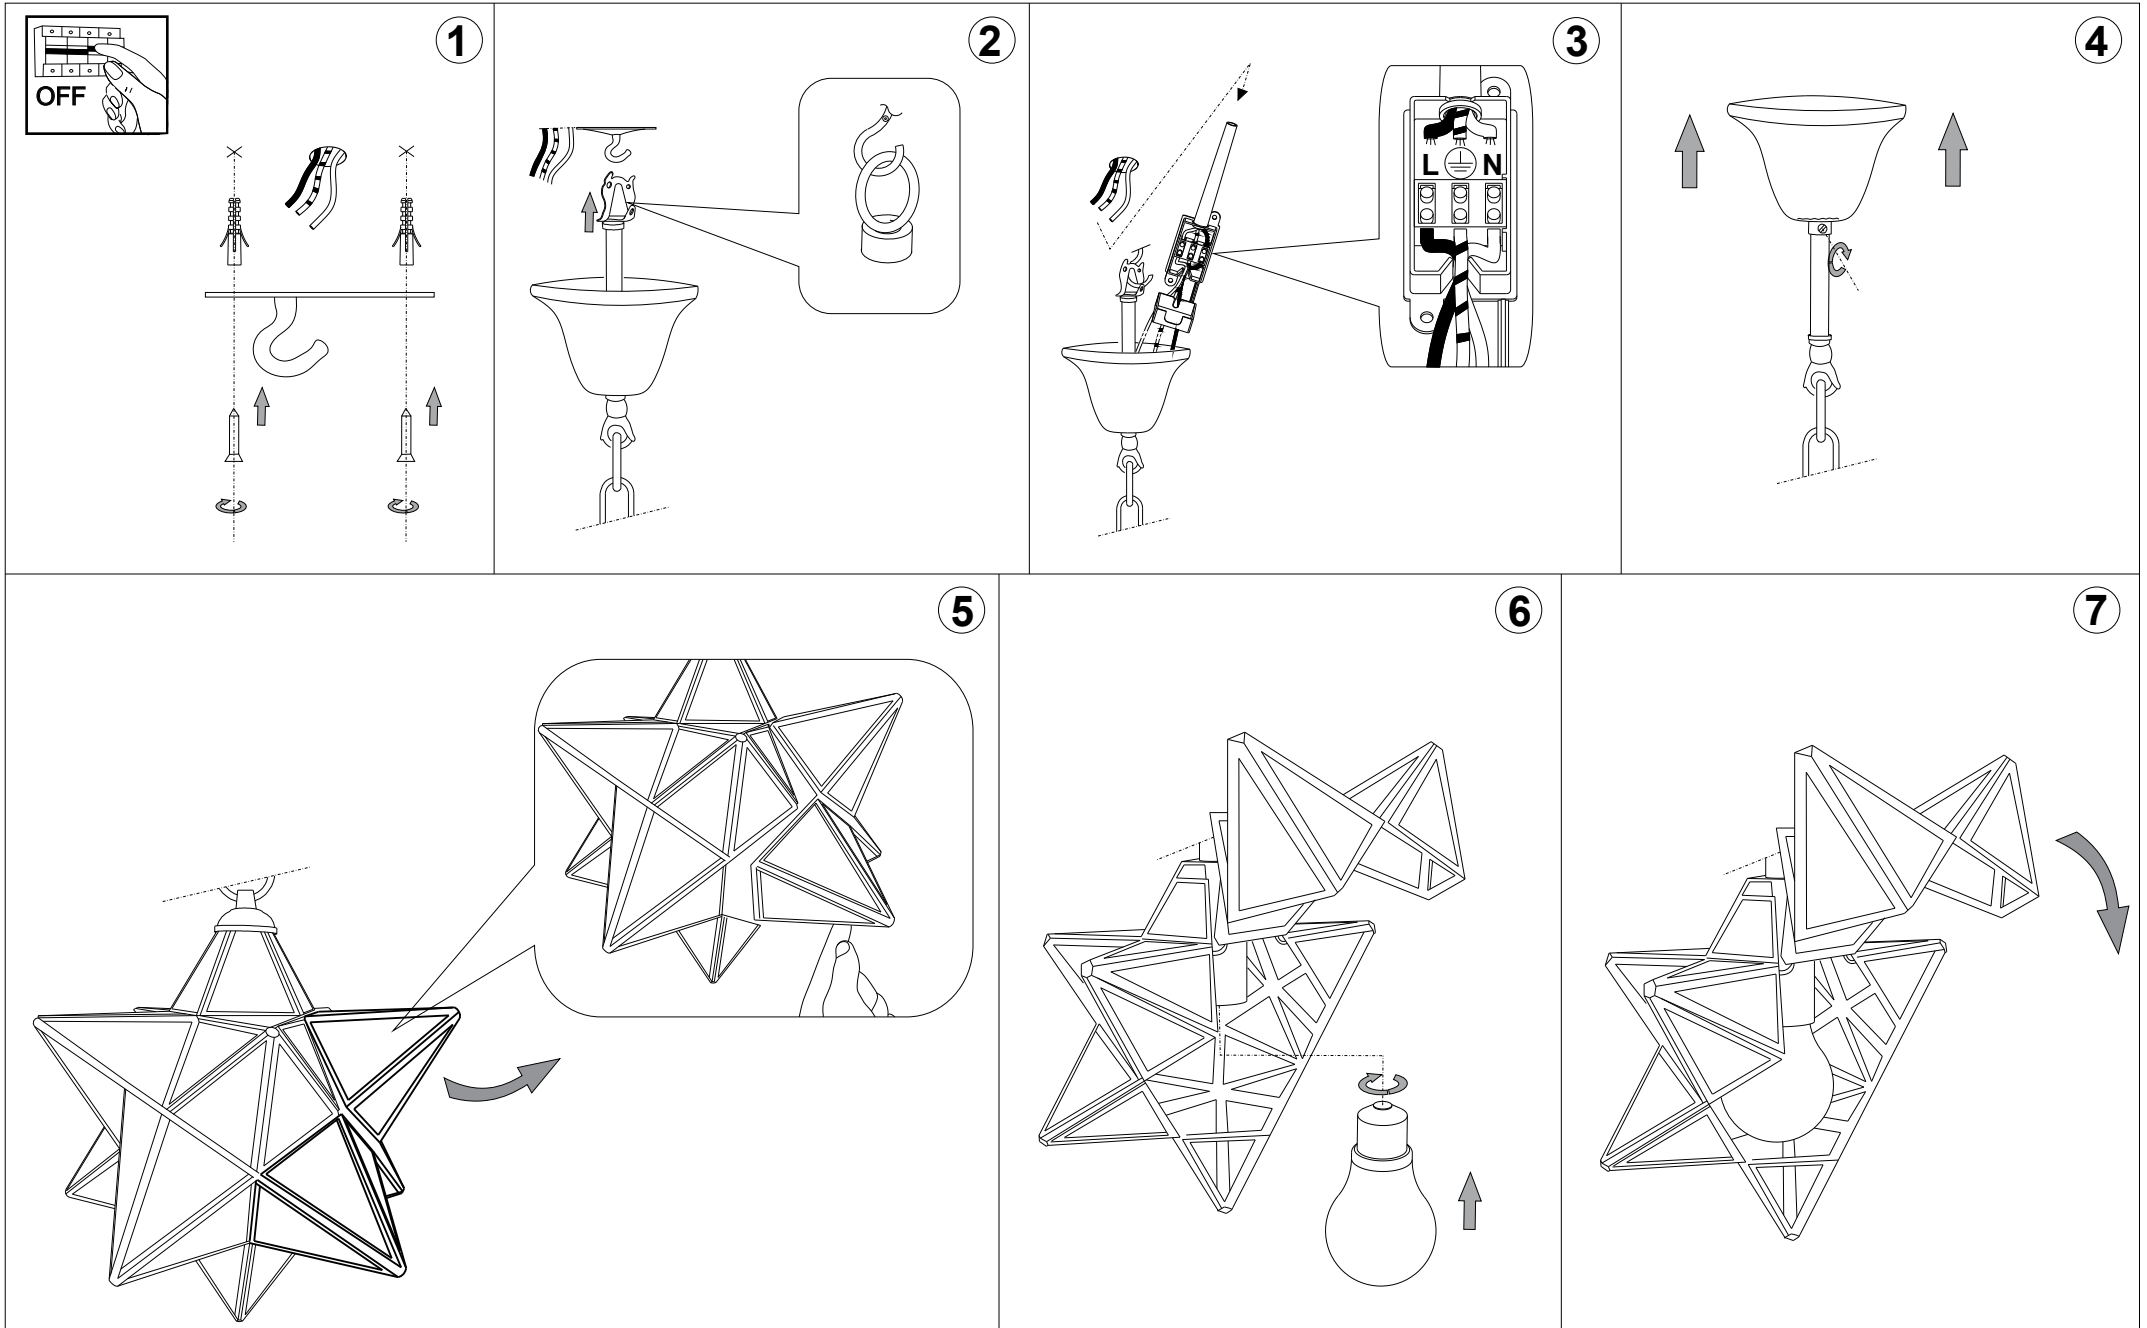

IDEAL LUX[®]

Stella SP1 Small

Lampada a sospensione
Suspension lamp
Suspension
Pendelleuchte
Lámpara colgante
Люстры и подвесы

max 1 x 60W E27 / 240V
- 8021696093000 CROMO

IDEAL LUX[®]

IDEAL LUX s.r.l.
Via Taglio Destro 32
30035 Mirano (VE) Italy
WWW.ideal-lux.com

IDEAL LUX Warehouse
Via delle Industrie, 8/D
30036 Santa Maria di Sala (Venezia)
8.00 - 12.00 / 13.30 - 17.00

ESEGUIRE LE OPERAZIONI DI MONTAGGIO, SEGUENDO L'ORDINE NUMERICO PROGRESSIVO.
FOLLOW THE ASSEMBLY INSTRUCTIONS BY READING THE NUMERICAL PROGRESSION