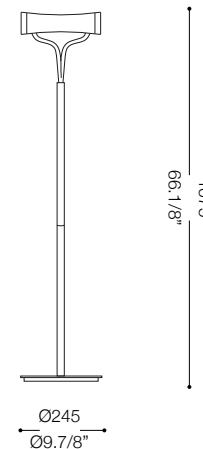

IDEAL LUX[®]

Stand Up PT1

Lampada da terra
Floor lamp
Lampadaire
Stehleuchte
Lámpara de pie
Торшеры

max 1 x 150W R7s / 240V
- 8021696027289 CROMO

IDEAL LUX[®]

IDEAL LUX s.r.l.
Via Taglio Destro 32
30035 Mirano (VE) Italy
WWW.ideal-lux.com

IDEAL LUX Warehouse
Via delle Industrie, 8/D
30036 Santa Maria di Sala (Venezia)
8.00 - 12.00 / 13.30 - 17.00

ESEGUIRE LE OPERAZIONI DI MONTAGGIO, SEGUENDO L'ORDINE NUMERICO PROGRESSIVO.
FOLLOW THE ASSEMBLY INSTRUCTIONS BY READING THE NUMERICAL PROGRESSION