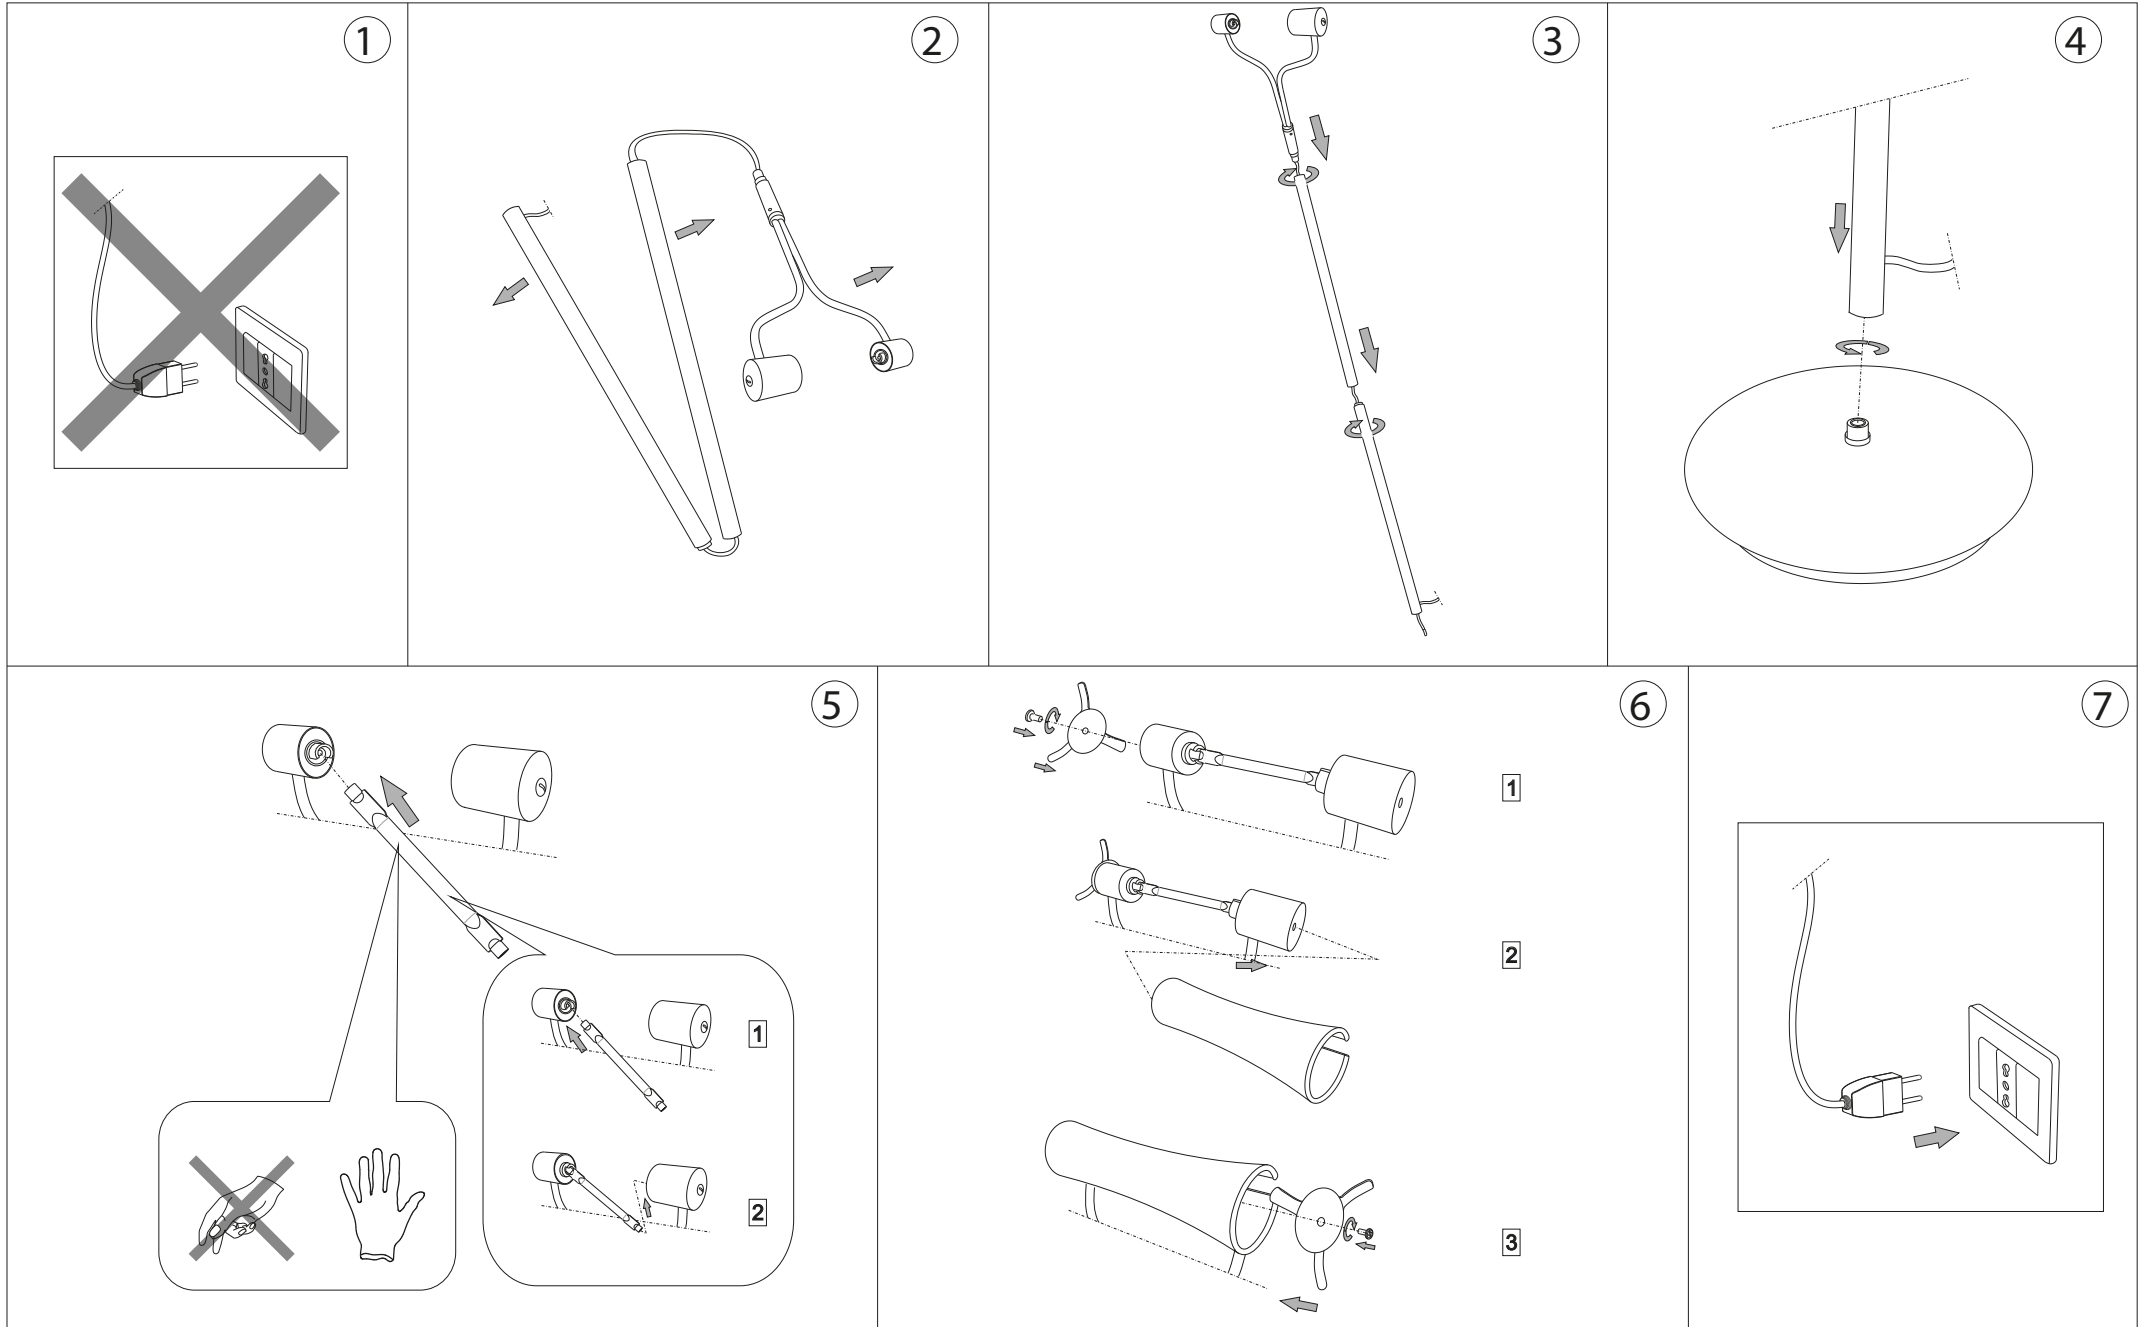

IDEAL LUX[®]

Stand Up PT1

Lampada da terra
Floor lamp
Lampadaire
Stehleuchte
Lámpara de pie
Торшеры

max 1 x 150W R7s / 240V
- 8021696027289 CROMO

IDEAL LUX[®]

IDEAL LUX s.r.l.
Via Taglio Destro 32
30035 Mirano (VE) Italy
WWW.ideal-lux.com

IDEAL LUX Warehouse
Via delle Industrie, 8/D
30036 Santa Maria di Sala (Venezia)
8.00 - 12.00 / 13.30 - 17.00

ESEGUIRE LE OPERAZIONI DI MONTAGGIO, SEGUENDO L'ORDINE NUMERICO PROGRESSIVO.
FOLLOW THE ASSEMBLY INSTRUCTIONS BY READING THE NUMERICAL PROGRESSION