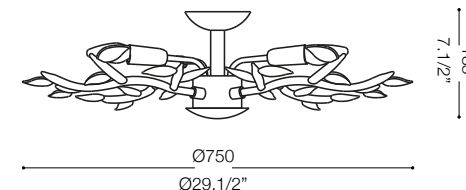

IDEAL LUX[®]

Spring PL5

Lampada da parete e soffitto
 Wall and ceiling lamp
 Applique et plafonnier
 Wandleuchte und deckenleuchte
 Lámpara de pared y de techo
 Настенные и потолочные
 светильники

max 5 x 40W E14 / 240V
 - 8021696114606 AMBRA
 - 8021696123073 FUMÉ
 - 8021696031064 IRIDE