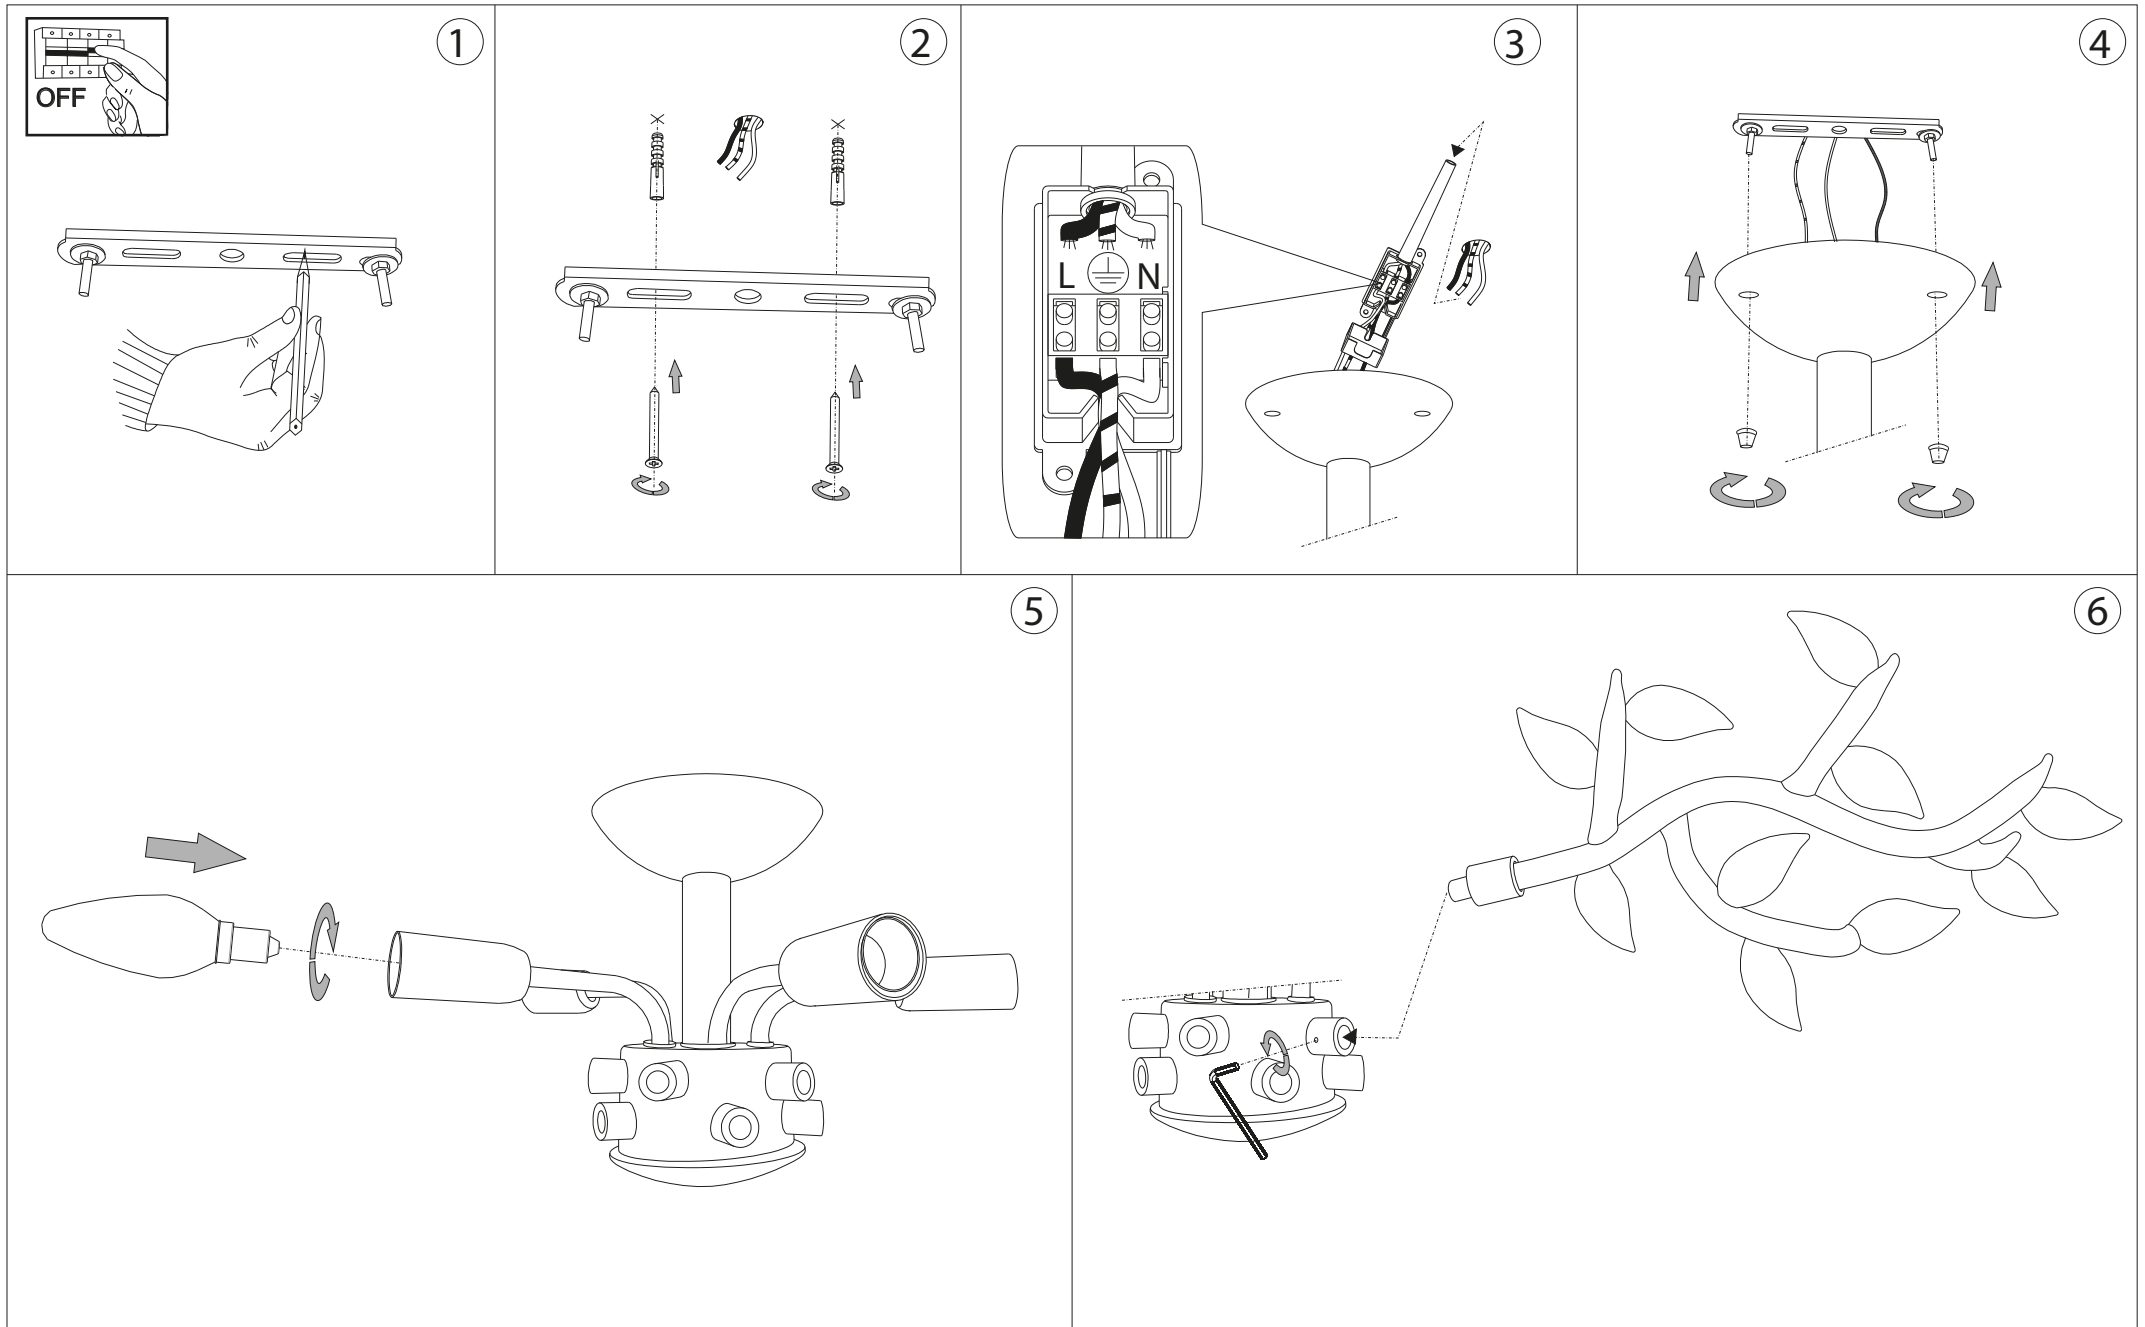

IDEAL LUX[®]

Spring PL5

Lampada da parete e soffitto
 Wall and ceiling lamp
 Applique et plafonnier
 Wandleuchte und deckenleuchte
 Lámpara de pared y de techo
 Настенные и потолочные
 светильники

max 5 x 40W E14 / 240V
 - 8021696114606 AMBRA
 - 8021696123073 FUMÉ
 - 8021696031064 IRIDE

IDEAL LUX[®]

IDEAL LUX s.r.l.
 Via Taglio Destro 32
 30035 Mirano (VE) Italy
 WWW.ideal-lux.com

IDEAL LUX Warehouse
 Via delle Industrie, 8/D
 30036 Santa Maria di Sala (Venezia)
 8.00 - 12.00 / 13.30 - 17.00

ESEGUIRE LE OPERAZIONI DI MONTAGGIO, SEGUENDO L'ORDINE NUMERICO PROGRESSIVO.
FOLLOW THE ASSEMBLY INSTRUCTIONS BY READING THE NUMERICAL PROGRESSION

La sicurezza di questo apparecchio è garantita solo con l'uso appropriato di queste istruzioni pertanto è necessario conservarle.
The safety and reliability are guaranteed only when installation instructions are properly followed. Please retain this instruction sheet for future reference.