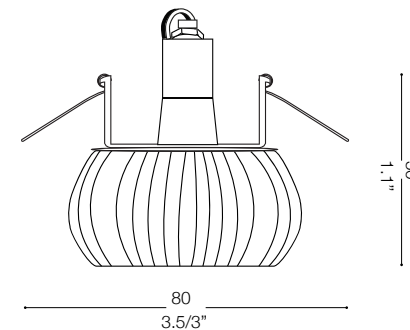

## Soul-2 FI1

Lampada da soffitto  
Ceiling lamp  
Plafonnier  
Deckenleuchte  
Lámpara de techo  
Потолочные светильники

max 1 x 40W G9 / 240V  
- 8021696107707 TRASPARENTE