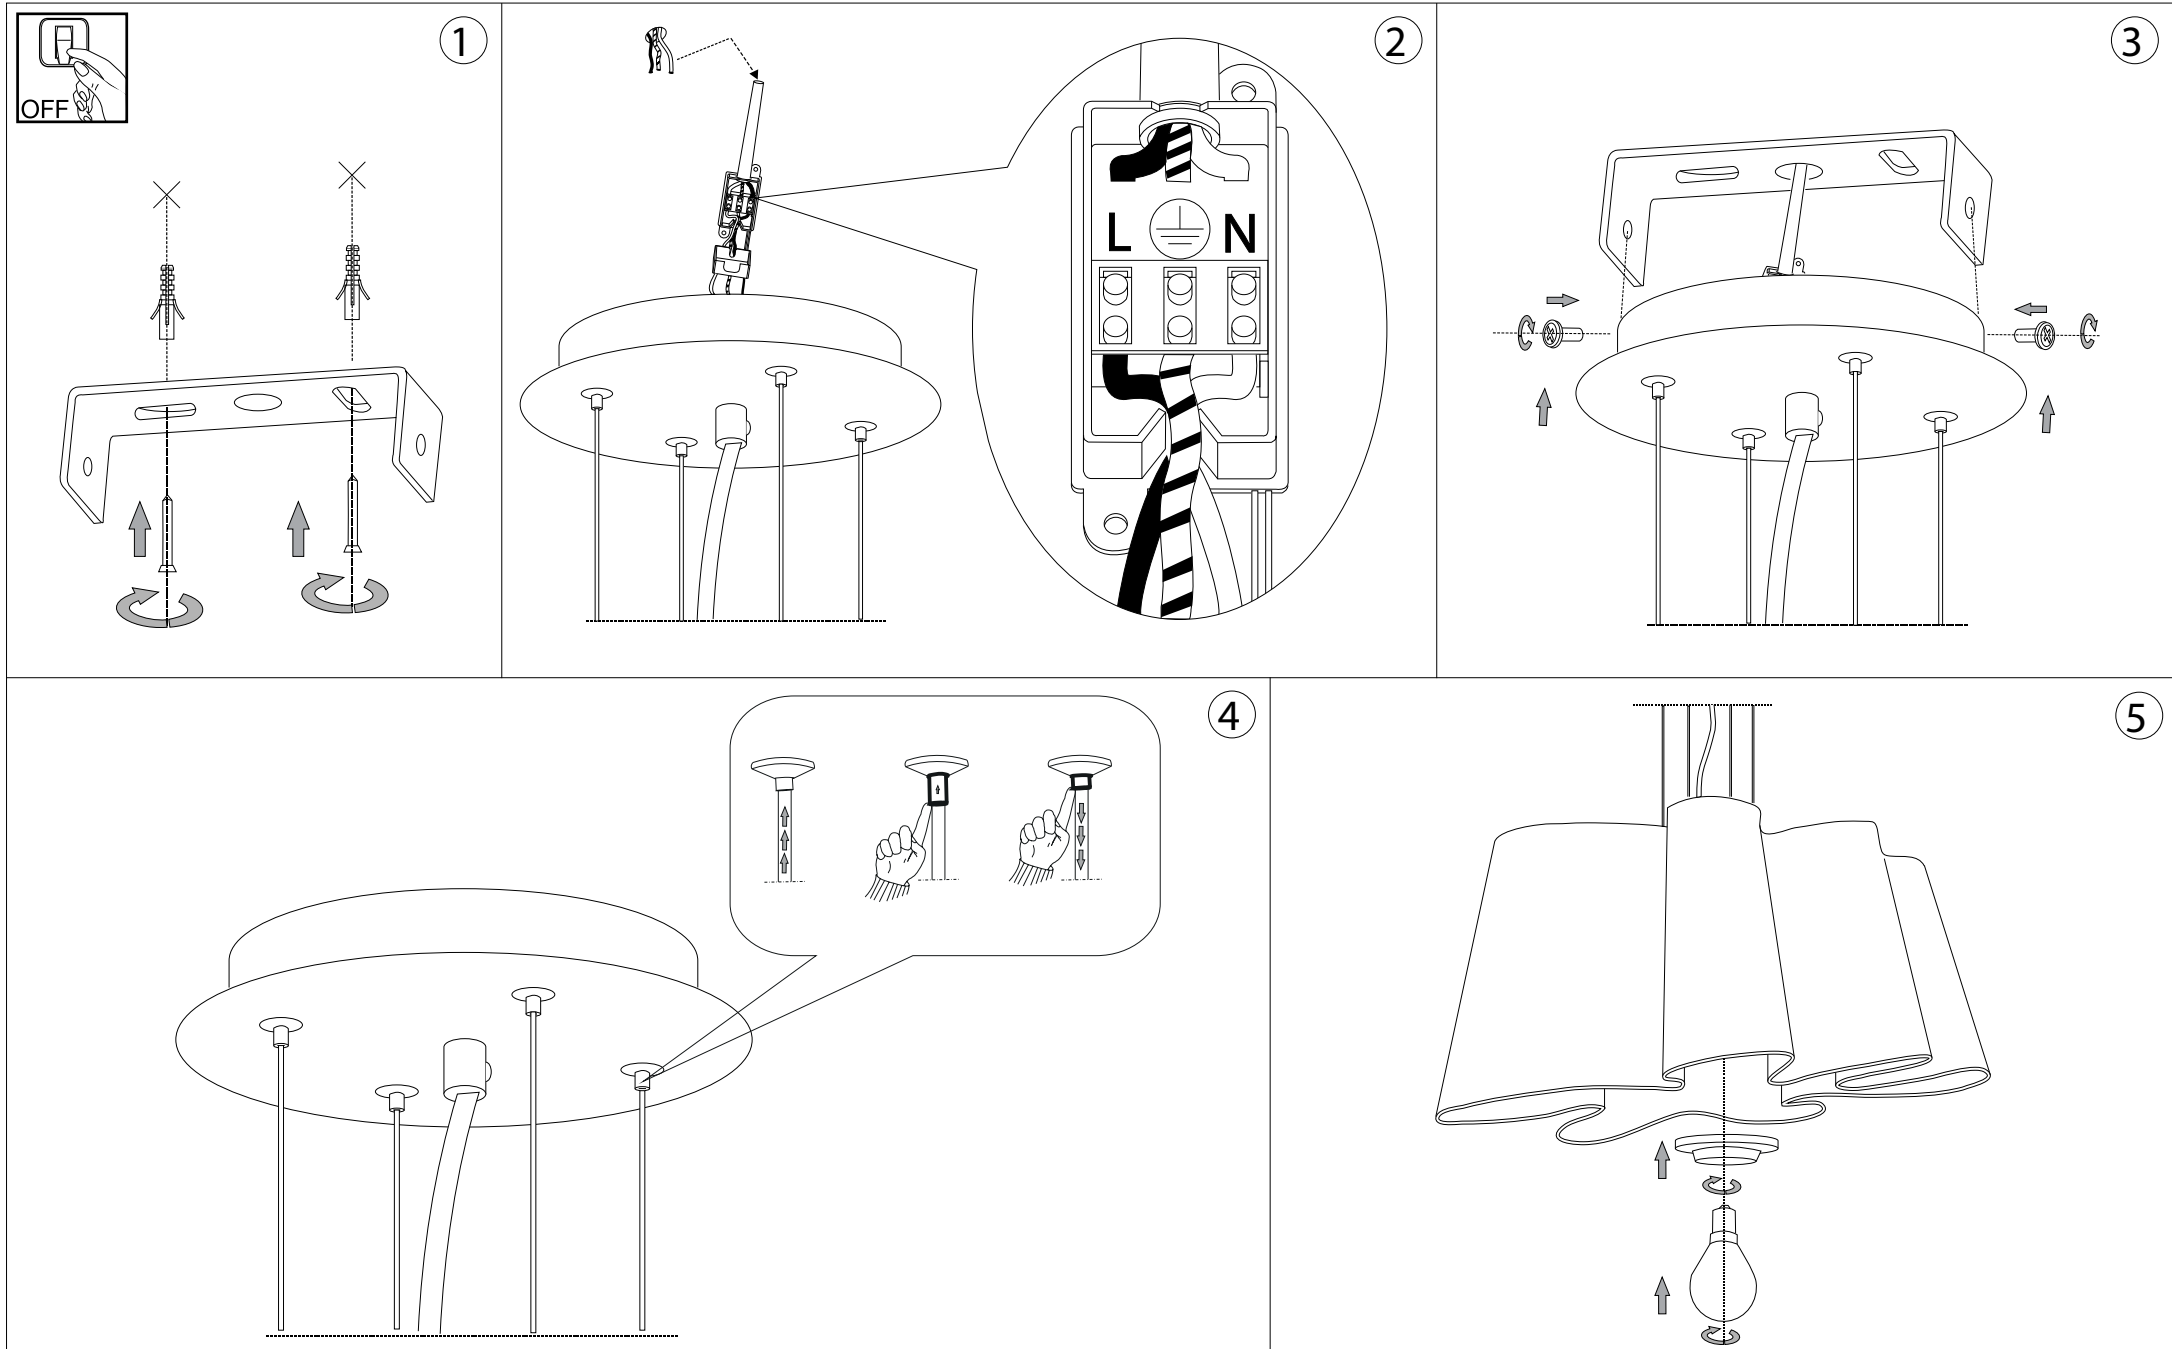

IDEAL LUX[®]

Smug SP1 D70

Lampada a sospensione
Suspension lamp
Suspension
Pendelleuchte
Lámpara colgante
Люстры и подвесы

max 1 x 60W E27 / 240V
- 8021696110714 BIANCO

Ø750
Ø29.1/3"

800 - 1300
23.5/8" - 51.3"

IDEAL LUX[®]

IDEAL LUX s.r.l.
Via Taglio Destro 32
30035 Mirano (VE) Italy
WWW.ideal-lux.com

IDEAL LUX Warehouse
Via delle Industrie, 8/D
30036 Santa Maria di Sala (Venezia)
8.00 - 12.00 / 13.30 - 17.00

ESEGUIRE LE OPERAZIONI DI MONTAGGIO, SEGUENDO L'ORDINE NUMERICO PROGRESSIVO.
FOLLOW THE ASSEMBLY INSTRUCTIONS BY READING THE NUMERICAL PROGRESSION

L'installazione di questo apparecchio deve essere effettuata da personale qualificato
The lighting fitting should be installed by a qualified electrician