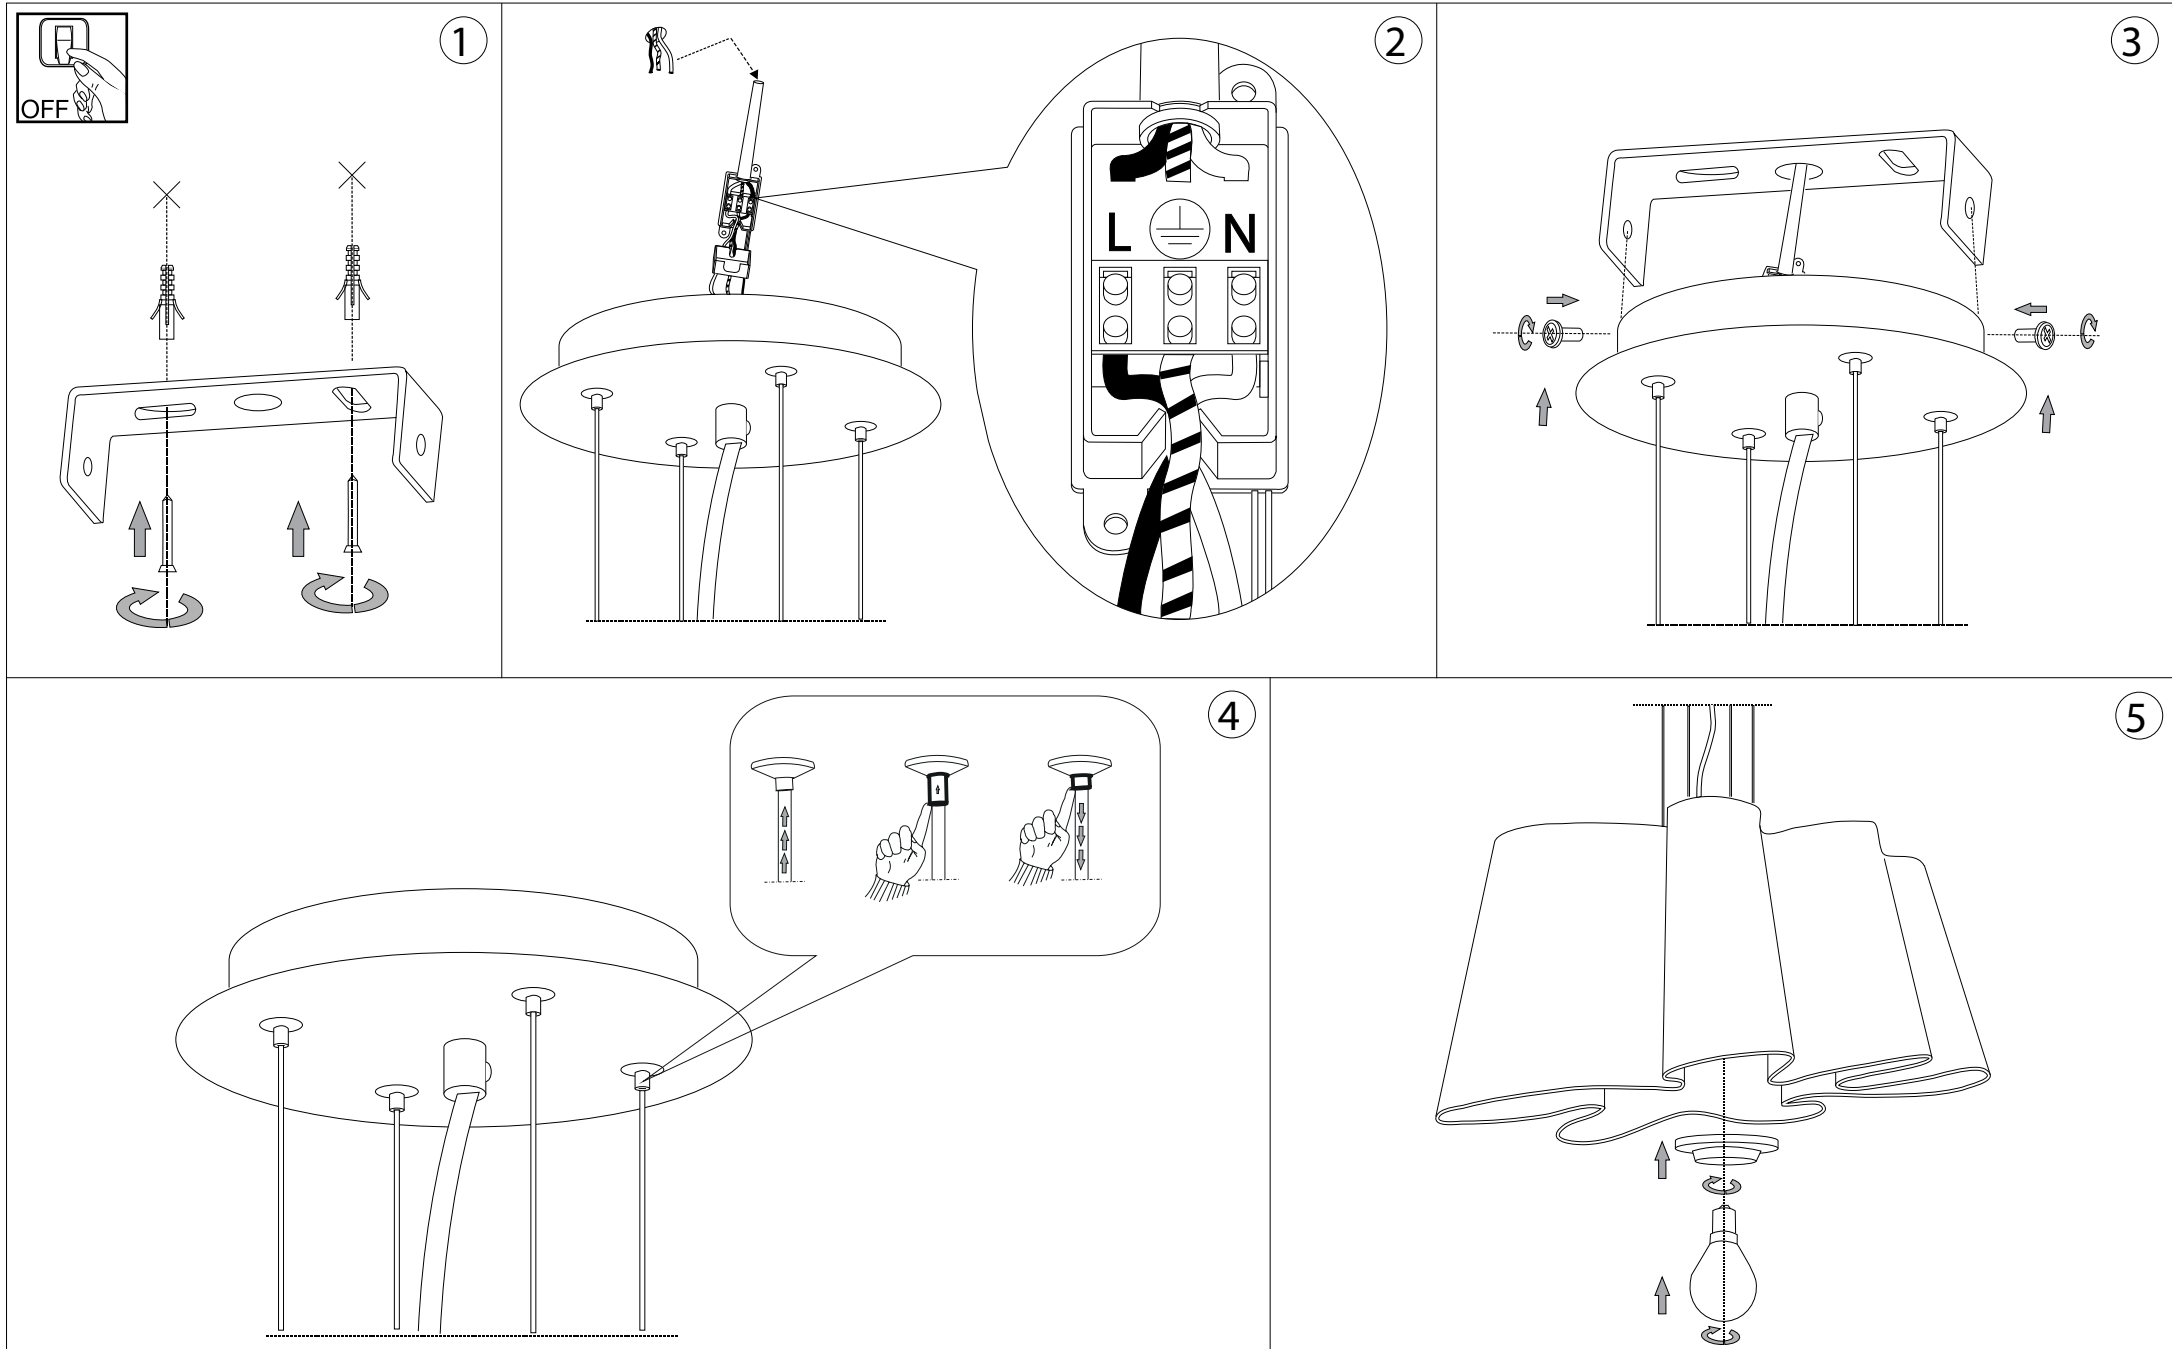

IDEAL LUX[®]

Smug SP1 D60

Lampada a sospensione
Suspension lamp
Suspension
Pendelleuchte
Lámpara colgante
Люстры и подвесы

max 1 x 60W E27 / 240V
- 8021696110684 BIANCO

Ø600
Ø23.5/8"

500 - 1200
19.1/6" - 47.1/4"

IDEAL LUX[®]

IDEAL LUX s.r.l.
Via Taglio Destro 32
30035 Mirano (VE) Italy
WWW.ideal-lux.com

IDEAL LUX Warehouse
Via delle Industrie, 8/D
30036 Santa Maria di Sala (Venezia)
8.00 - 12.00 / 13.30 - 17.00

ESEGUIRE LE OPERAZIONI DI MONTAGGIO, SEGUENDO L'ORDINE NUMERICO PROGRESSIVO.
FOLLOW THE ASSEMBLY INSTRUCTIONS BY READING THE NUMERICAL PROGRESSION

L'installazione di questo apparecchio deve essere effettuata da personale qualificato
The lighting fitting should be installed by a qualified electrician