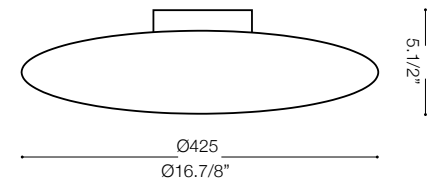

max 2 x 60W E27 / 240V
 - 8021696035536 TRASPARENTE

IDEAL LUX®

IDEAL LUX s.r.l.
 Via Taglio Destro 32
 30035 Mirano (VE) Italy
 WWW.ideal-lux.com

IDEAL LUX Warehouse
 Via delle Industrie, 8/D
 30036 Santa Maria di Sala (Venezia)
 8.00 - 12.00 / 13.30 - 17.00