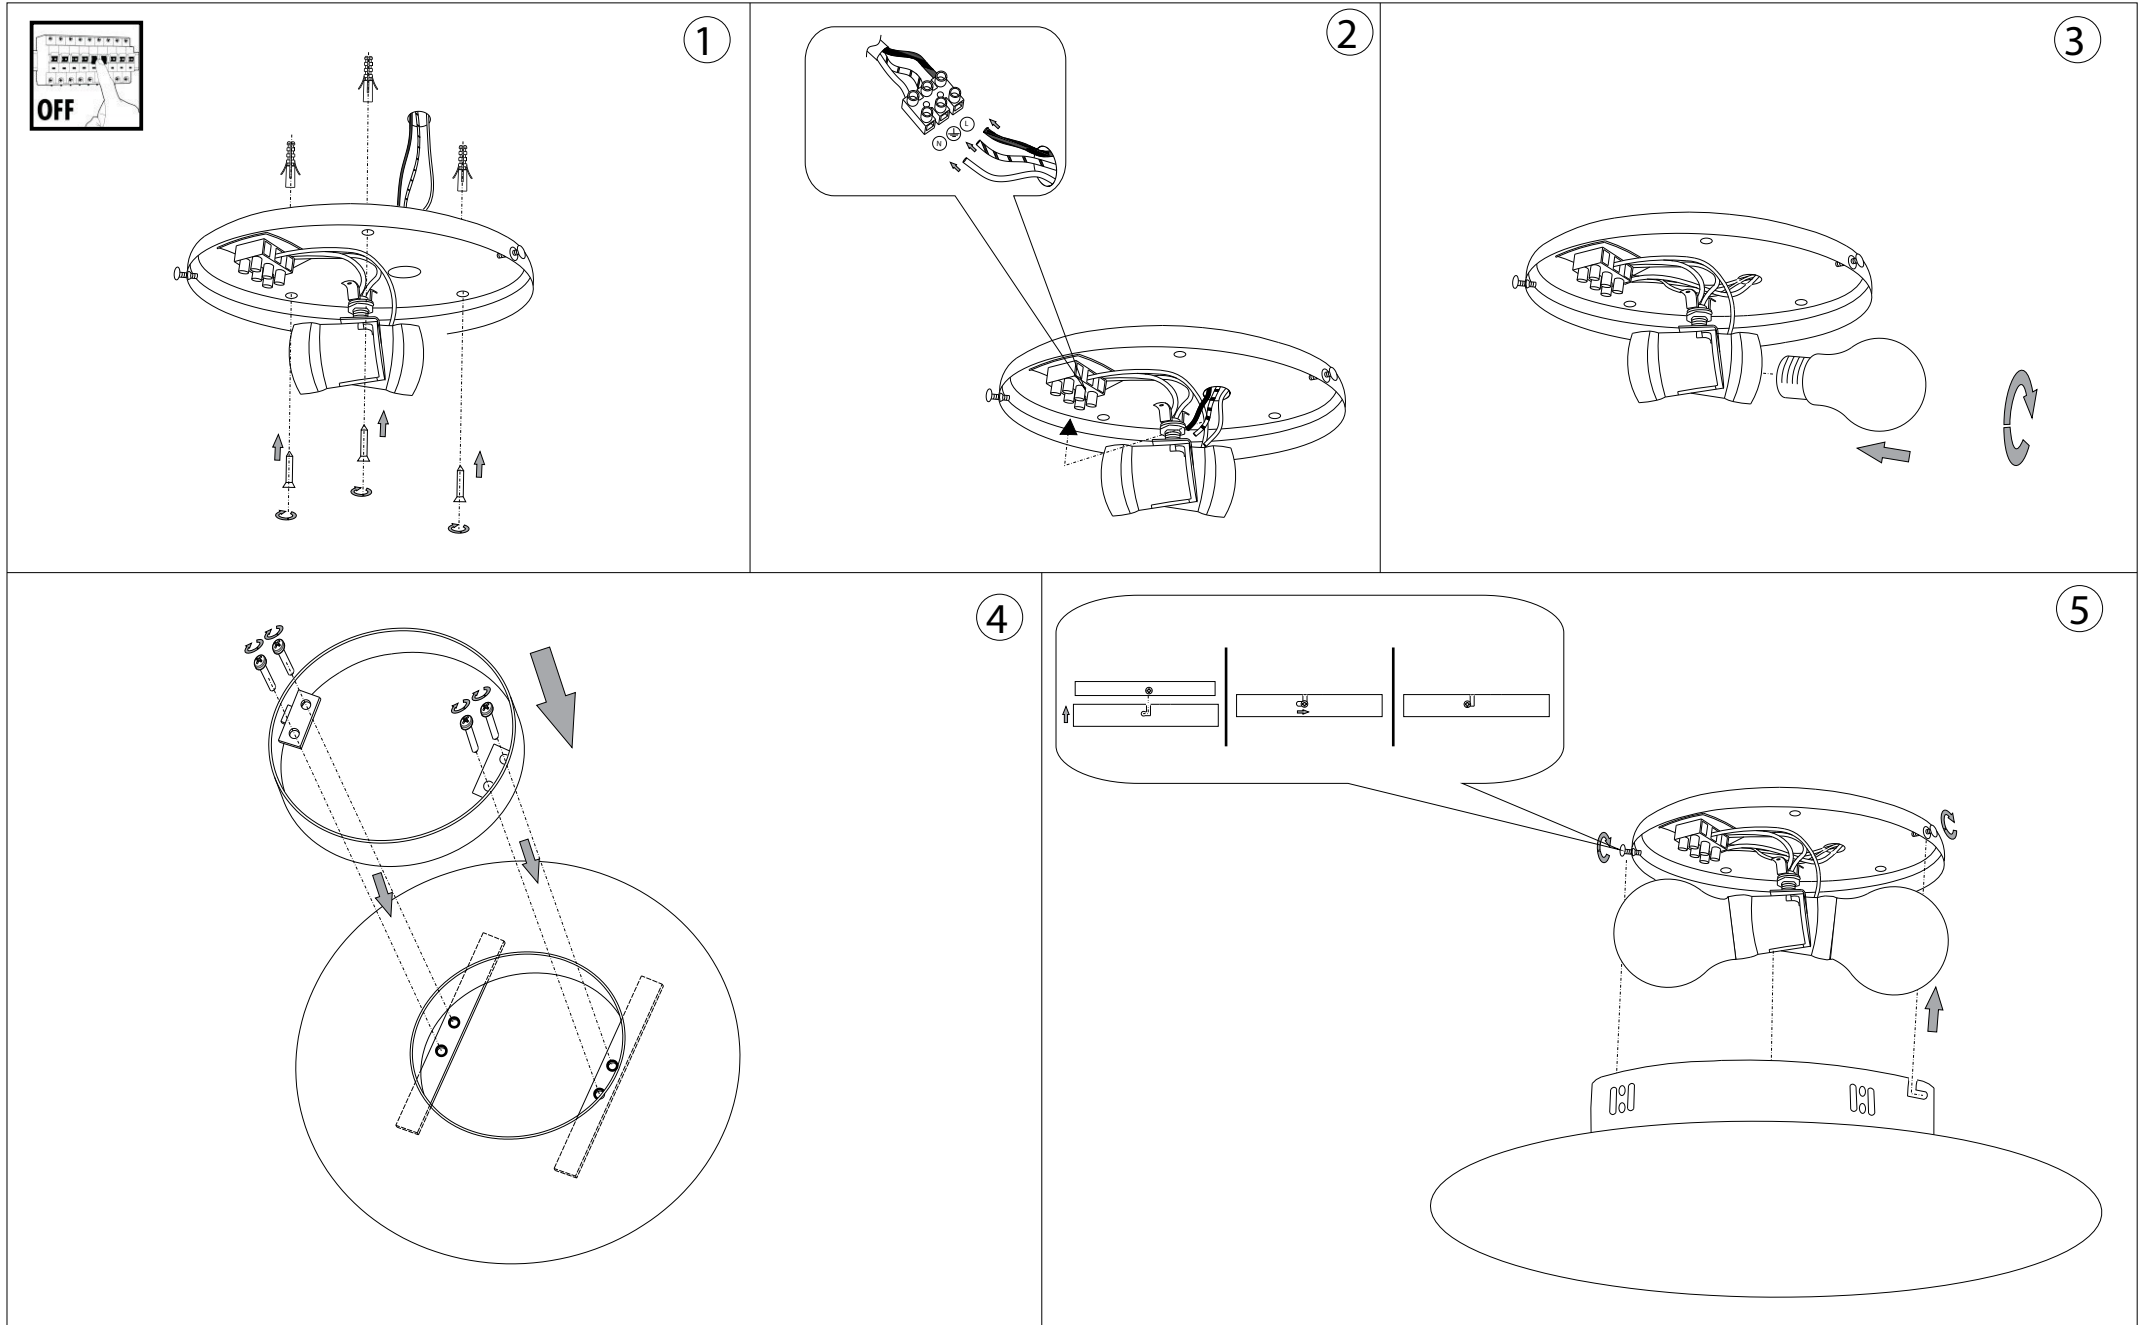

ESEGUIRE LE OPERAZIONI DI MONTAGGIO, SEGUENDO L'ORDINE NUMERICO PROGRESSIVO.
FOLLOW THE ASSEMBLY INSTRUCTIONS BY READING THE NUMERICAL PROGRESSION

La sicurezza di questo apparecchio è garantita solo con l'uso appropriato di queste istruzioni pertanto è necessario conservarle.
The safety and reliability are guaranteed only when installation instructions are properly followed. Please retain this instruction sheet for future reference.