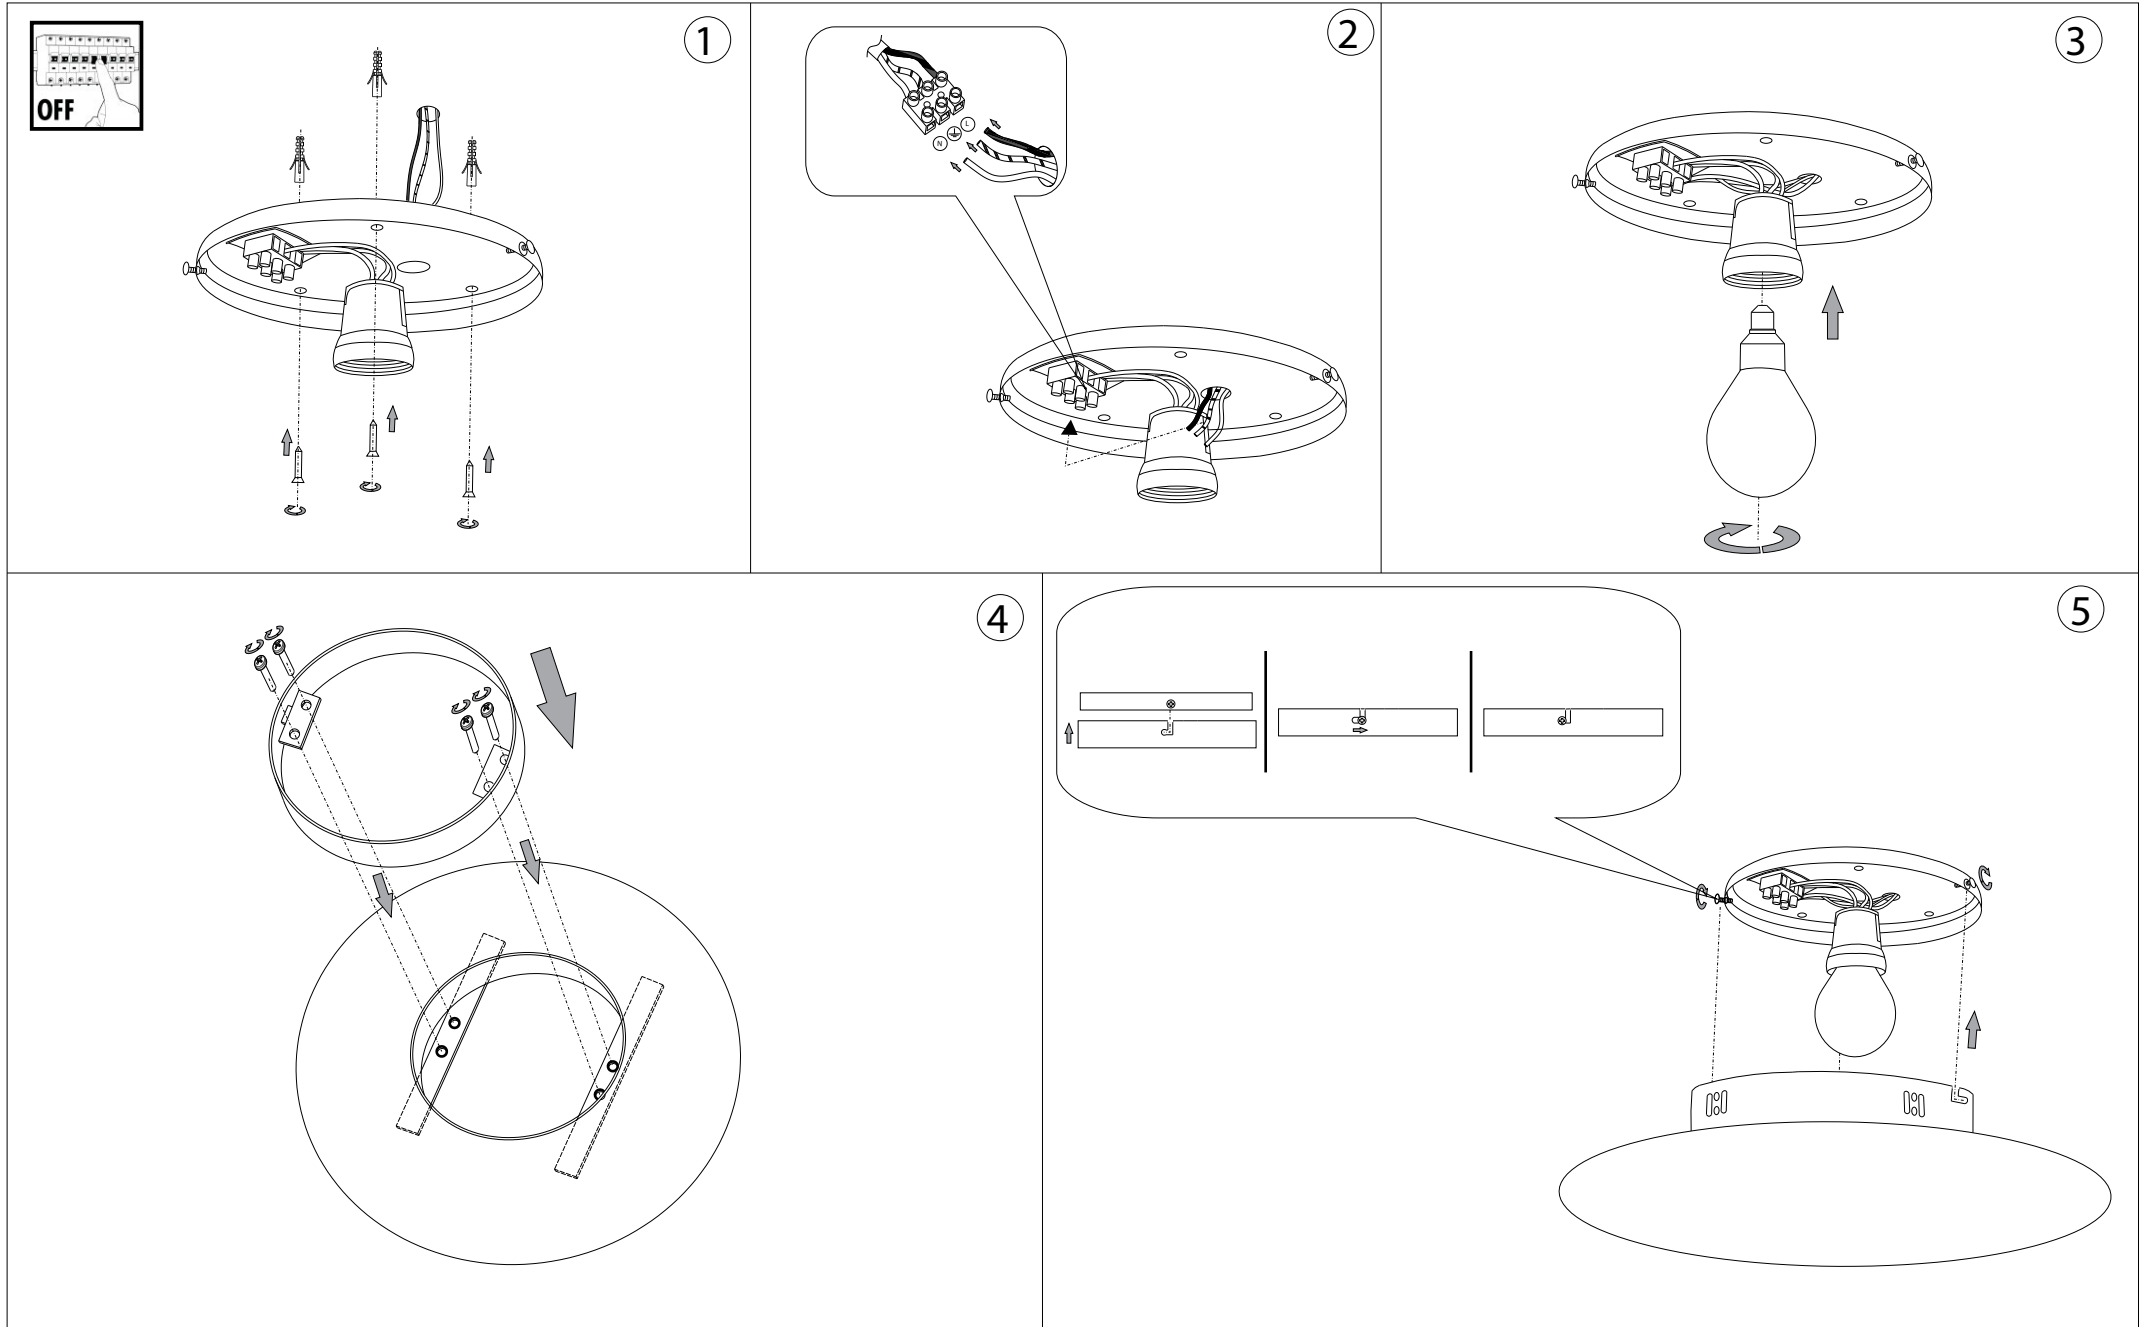

ESEGUIRE LE OPERAZIONI DI MONTAGGIO, SEGUENDO L'ORDINE NUMERICO PROGRESSIVO.
FOLLOW THE ASSEMBLY INSTRUCTIONS BY READING THE NUMERICAL PROGRESSION

La sicurezza di questo apparecchio è garantita solo con l'uso appropriato di queste istruzioni pertanto è necessario conservarle.
The safety and reliability are guaranteed only when installation instructions are properly followed. Please retain this instruction sheet for future reference.