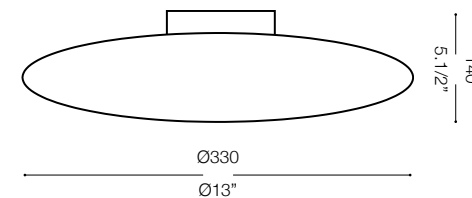

max 1 x 60W E27 / 240V
- 8021696035543 TRASPARENTE

IDEAL LUX[®]

IDEAL LUX s.r.l.
Via Taglio Destro 32
30035 Mirano (VE) Italy
WWW.ideal-lux.com

IDEAL LUX Warehouse
Via delle Industrie, 8/D
30036 Santa Maria di Sala (Venezia)
8.00 - 12.00 / 13.30 - 17.00