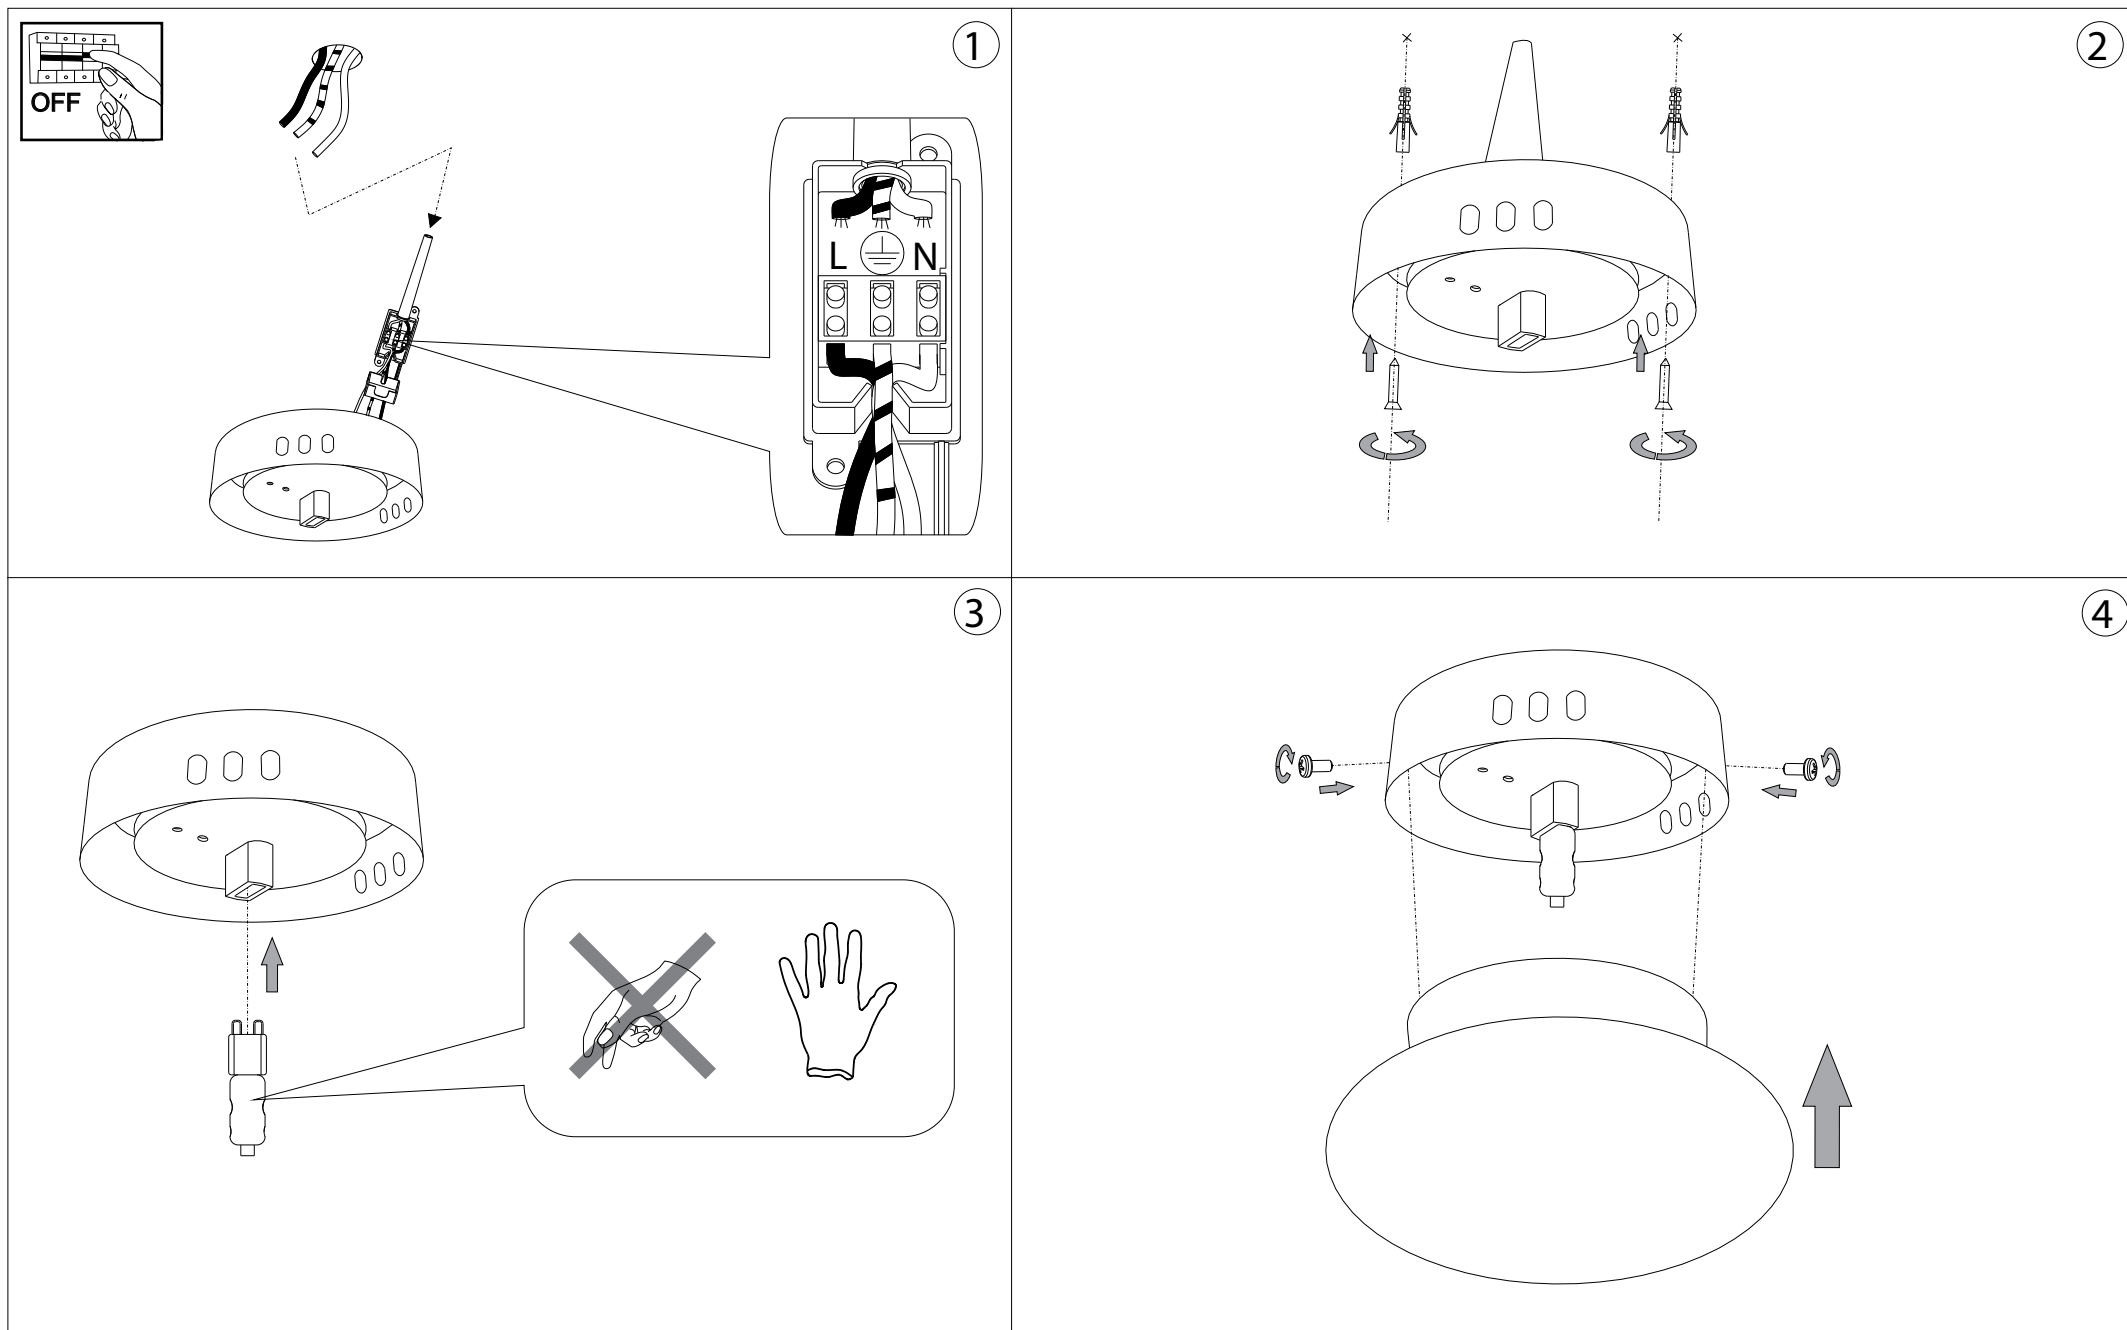

max 1 x 40W G9 / 240V
 - 8021696014814 BIANCO

IDEAL LUX®

IDEAL LUX s.r.l.
 Via Taglio Destro 32
 30035 Mirano (VE) Italy
 WWW.ideal-lux.com

IDEAL LUX Warehouse
 Via delle Industrie, 8/D
 30036 Santa Maria di Sala (Venezia)
 8.00 - 12.00 / 13.30 - 17.00

ESEGUIRE LE OPERAZIONI DI MONTAGGIO, SEGUENDO L'ORDINE NUMERICO PROGRESSIVO.
FOLLOW THE ASSEMBLY INSTRUCTIONS BY READING THE NUMERICAL PROGRESSION

La sicurezza di questo apparecchio è garantita solo con l'uso appropriato di queste istruzioni pertanto è necessario conservarle.
The safety and reliability are guaranteed only when installation instructions are properly followed. Please retain this instruction sheet for future reference.