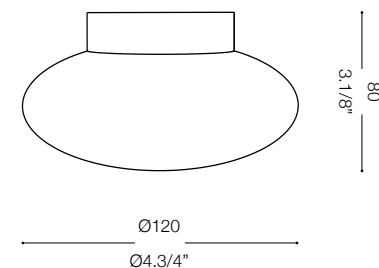

max 1 x 40W G9 / 240V
 - 8021696014814 BIANCO

IDEAL LUX®

IDEAL LUX s.r.l.
 Via Taglio Destro 32
 30035 Mirano (VE) Italy
 WWW.ideal-lux.com

IDEAL LUX Warehouse
 Via delle Industrie, 8/D
 30036 Santa Maria di Sala (Venezia)
 8.00 - 12.00 / 13.30 - 17.00