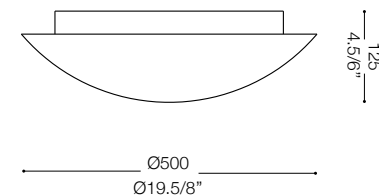

IDEAL LUX[®]

Simply PL4

Lampada da parete e soffitto
 Wall and ceiling lamp
 Applique et plafonnier
 Wandleuchte und deckenleuchte
 Lámpara de pared y de techo
 Настенные и потолочные
 светильники

max 4 x 60W E27 / 240V
 - 8021696007991 BIANCO