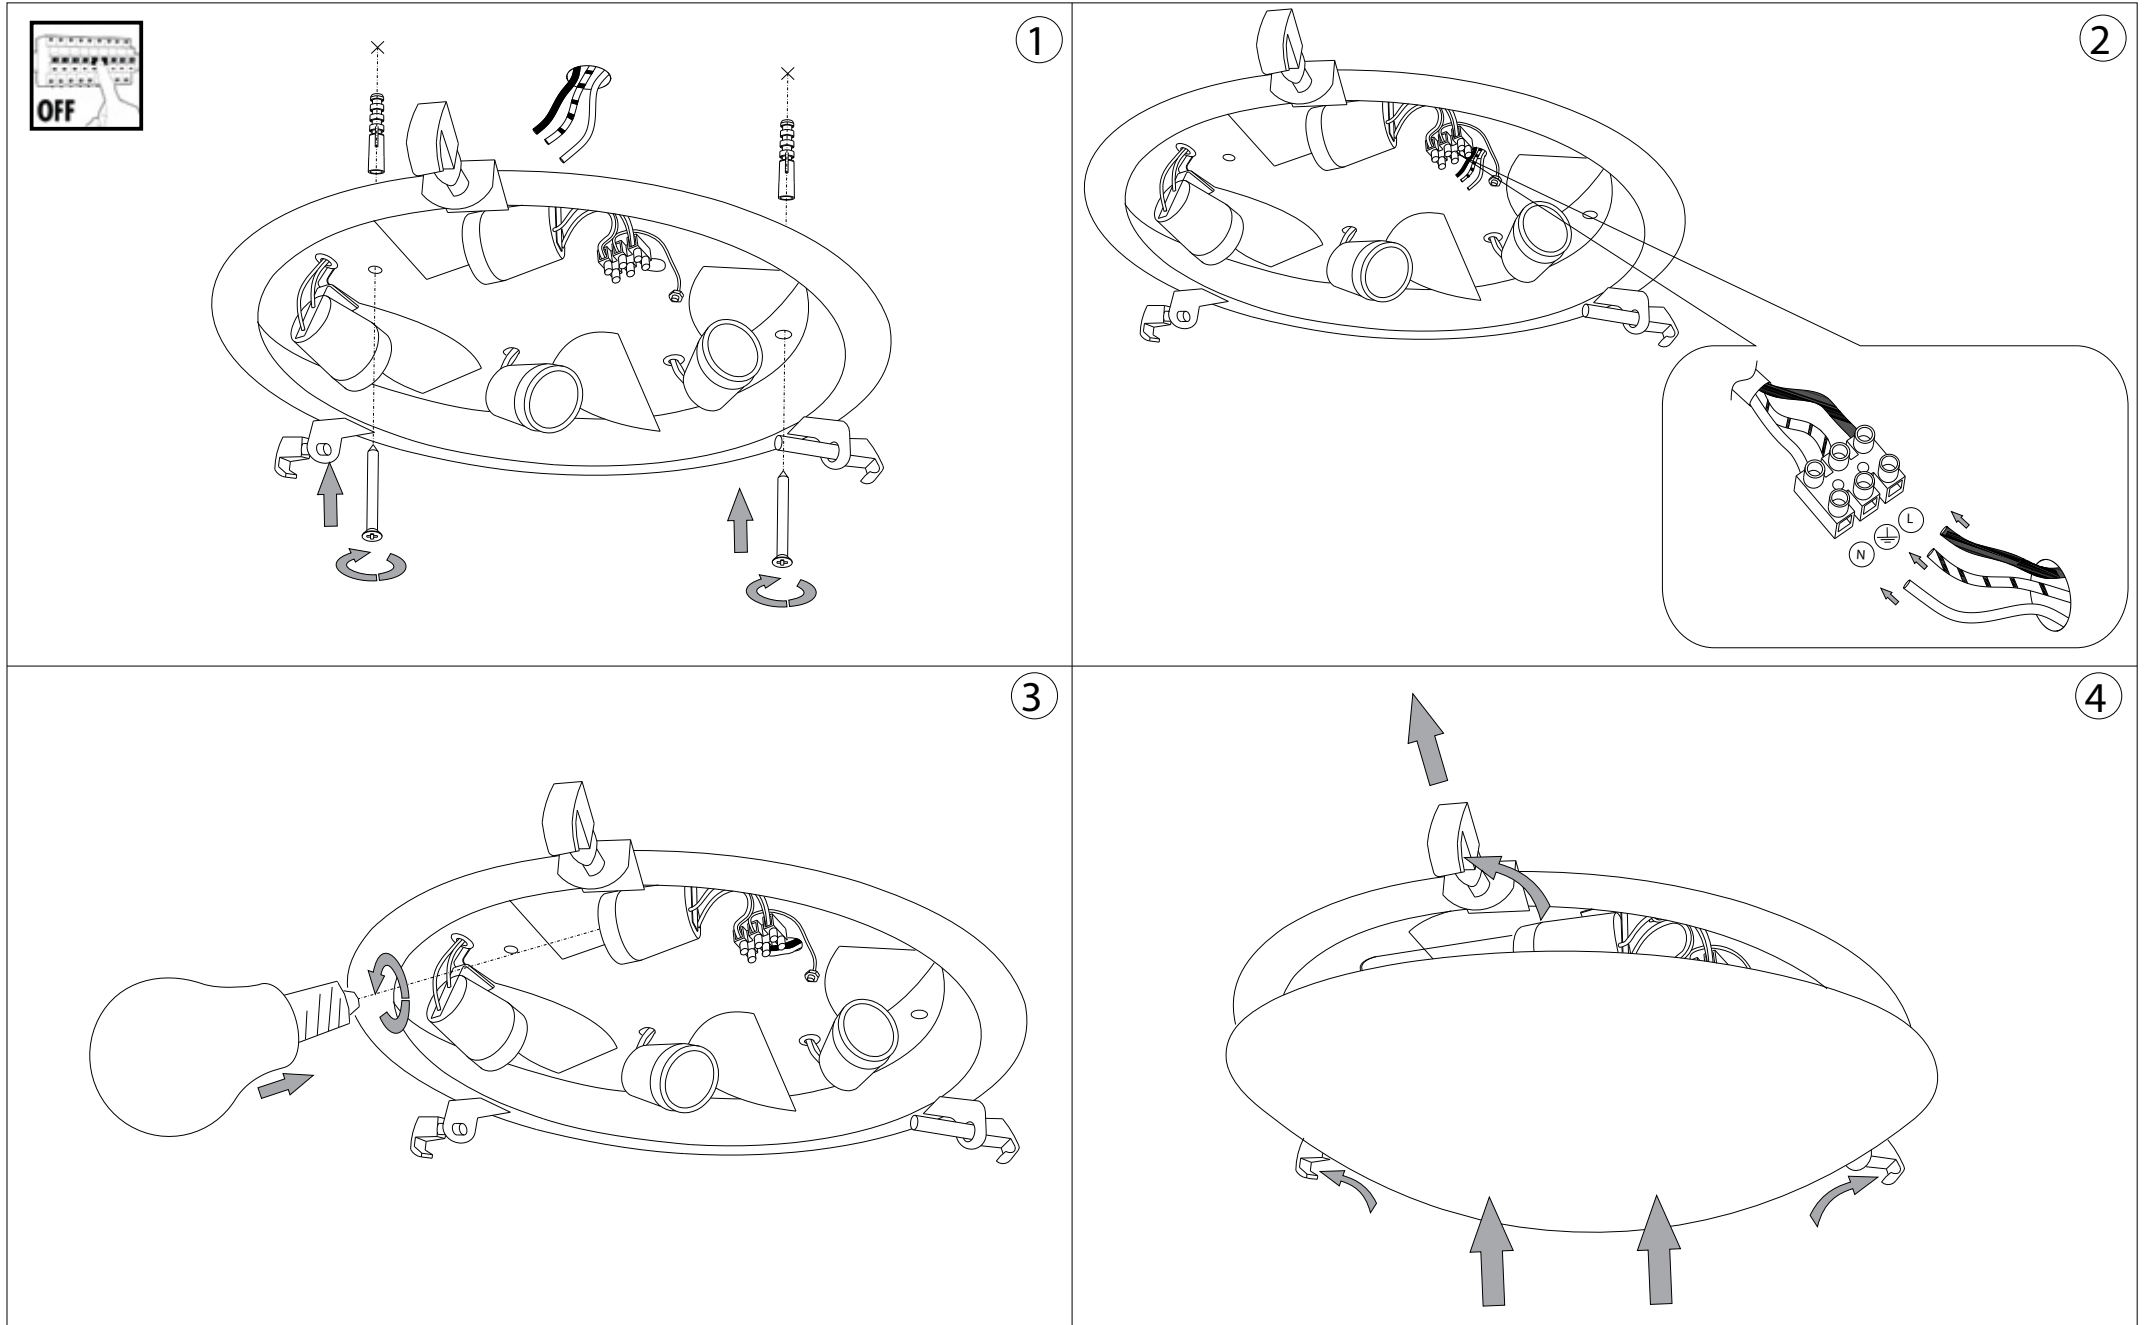

ESEGUIRE LE OPERAZIONI DI MONTAGGIO, SEGUENDO L'ORDINE NUMERICO PROGRESSIVO.
FOLLOW THE ASSEMBLY INSTRUCTIONS BY READING THE NUMERICAL PROGRESSION

La sicurezza di questo apparecchio è garantita solo con l'uso appropriato di queste istruzioni pertanto è necessario conservarle.
The safety and reliability are guaranteed only when installation instructions are properly followed. Please retain this instruction sheet for future reference.