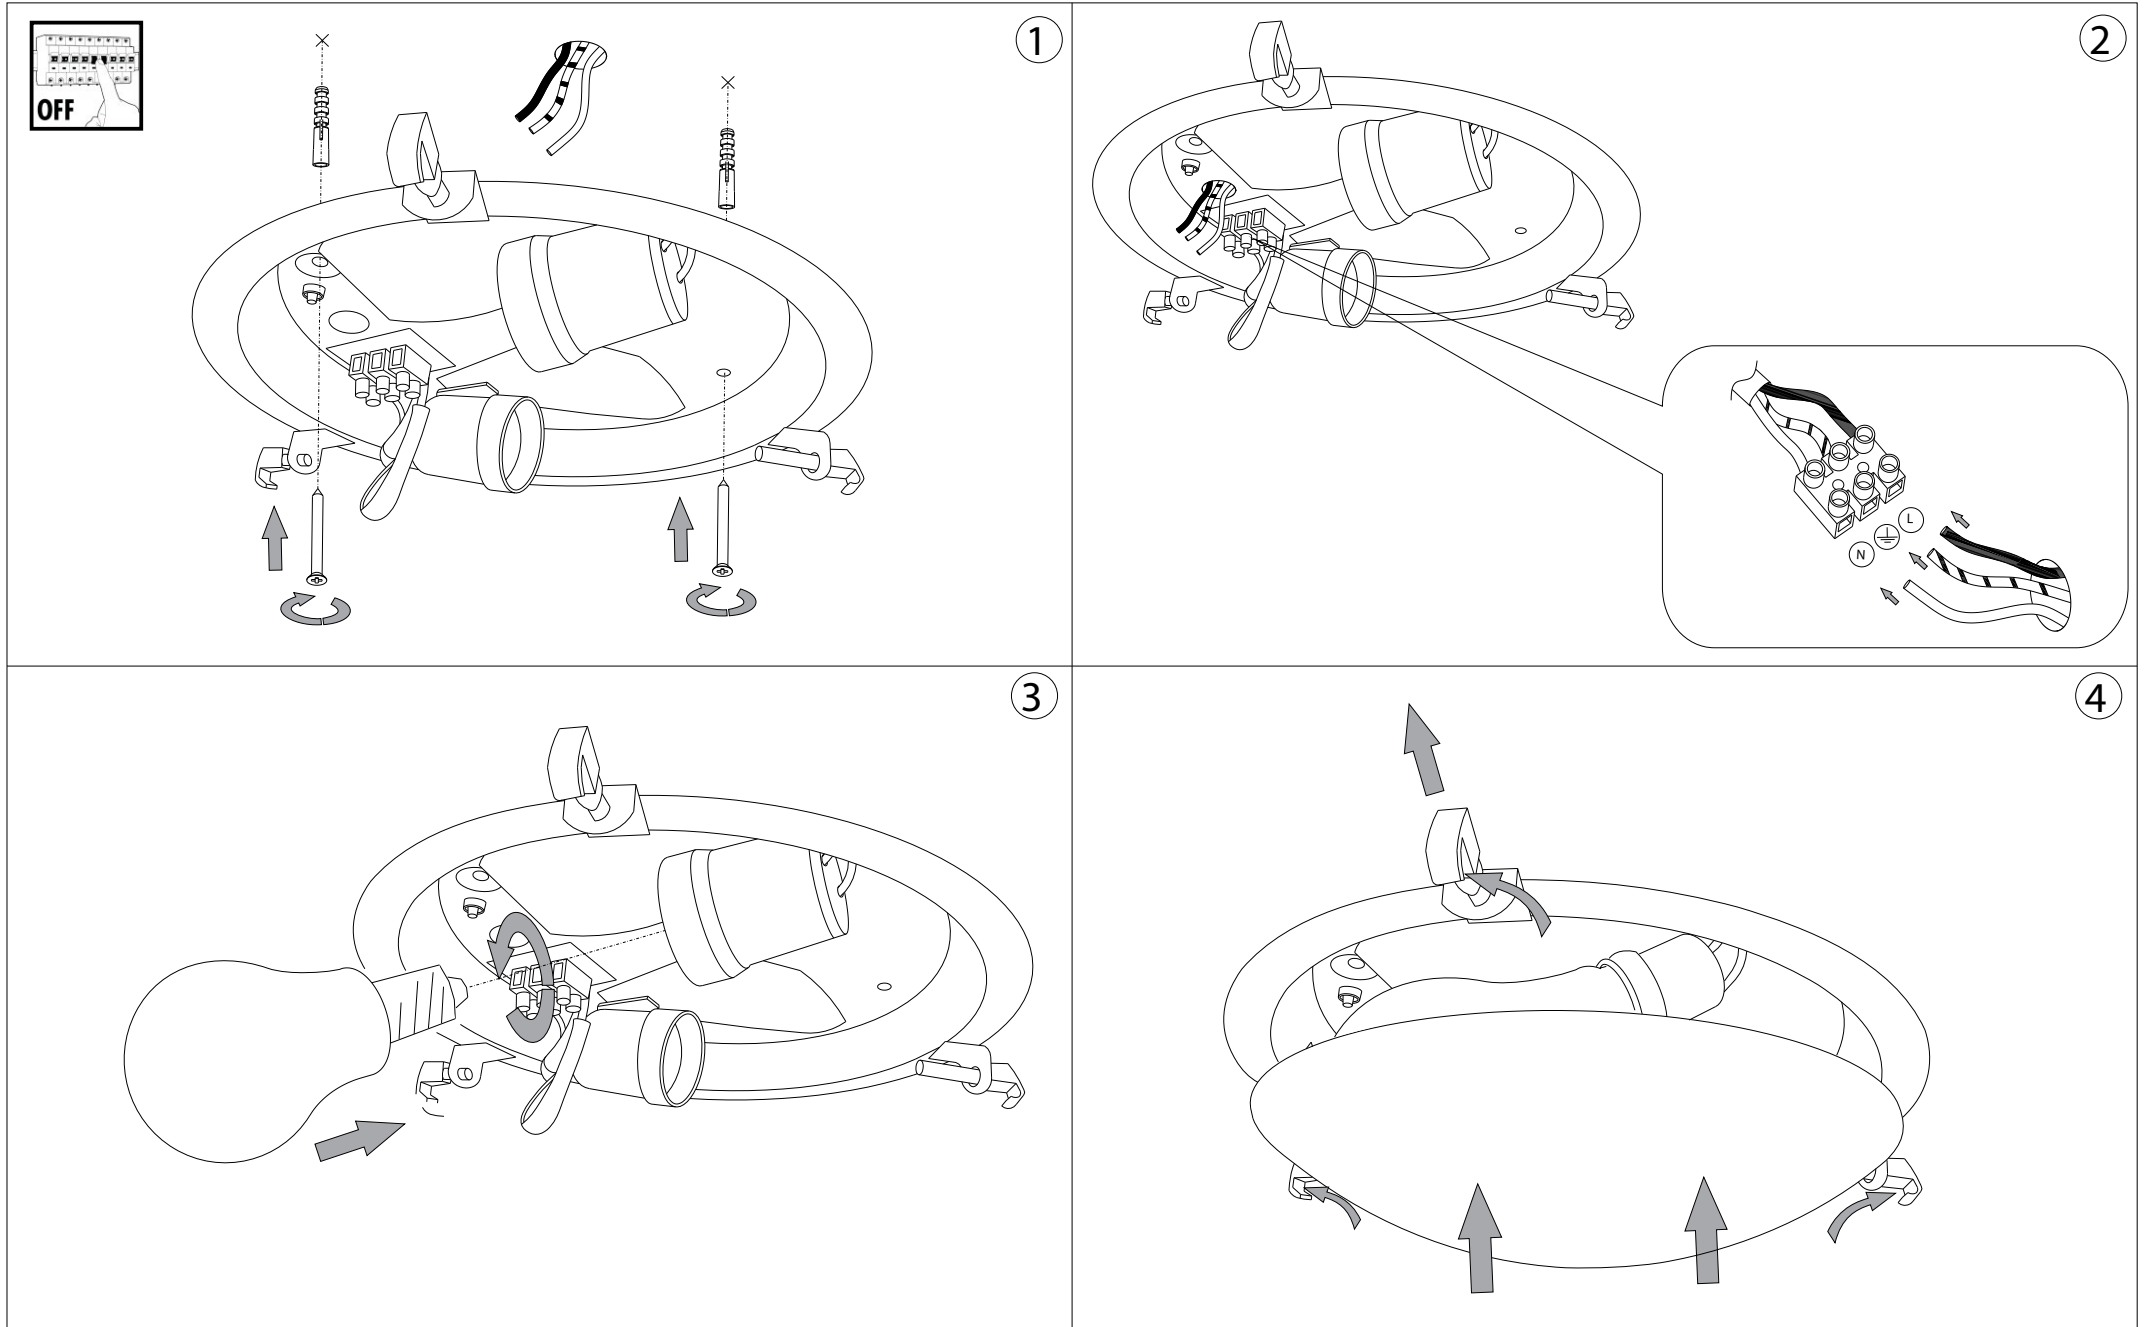

ESEGUIRE LE OPERAZIONI DI MONTAGGIO, SEGUENDO L'ORDINE NUMERICO PROGRESSIVO.
FOLLOW THE ASSEMBLY INSTRUCTIONS BY READING THE NUMERICAL PROGRESSION

La sicurezza di questo apparecchio è garantita solo con l'uso appropriato di queste istruzioni pertanto è necessario conservarle.
The safety and reliability are guaranteed only when installation instructions are properly followed. Please retain this instruction sheet for future reference.