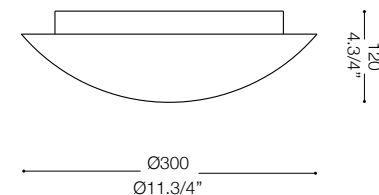

IDEAL LUX[®]

Simply PL2

Lampada da parete e soffitto
Wall and ceiling lamp
Applique et plafonnier
Wandleuchte und deckenleuchte
Lámpara de pared y de techo
Настенные и потолочные
святильники

max 1 x 60W E27 / 240V
- 8021696007977 BIANCO