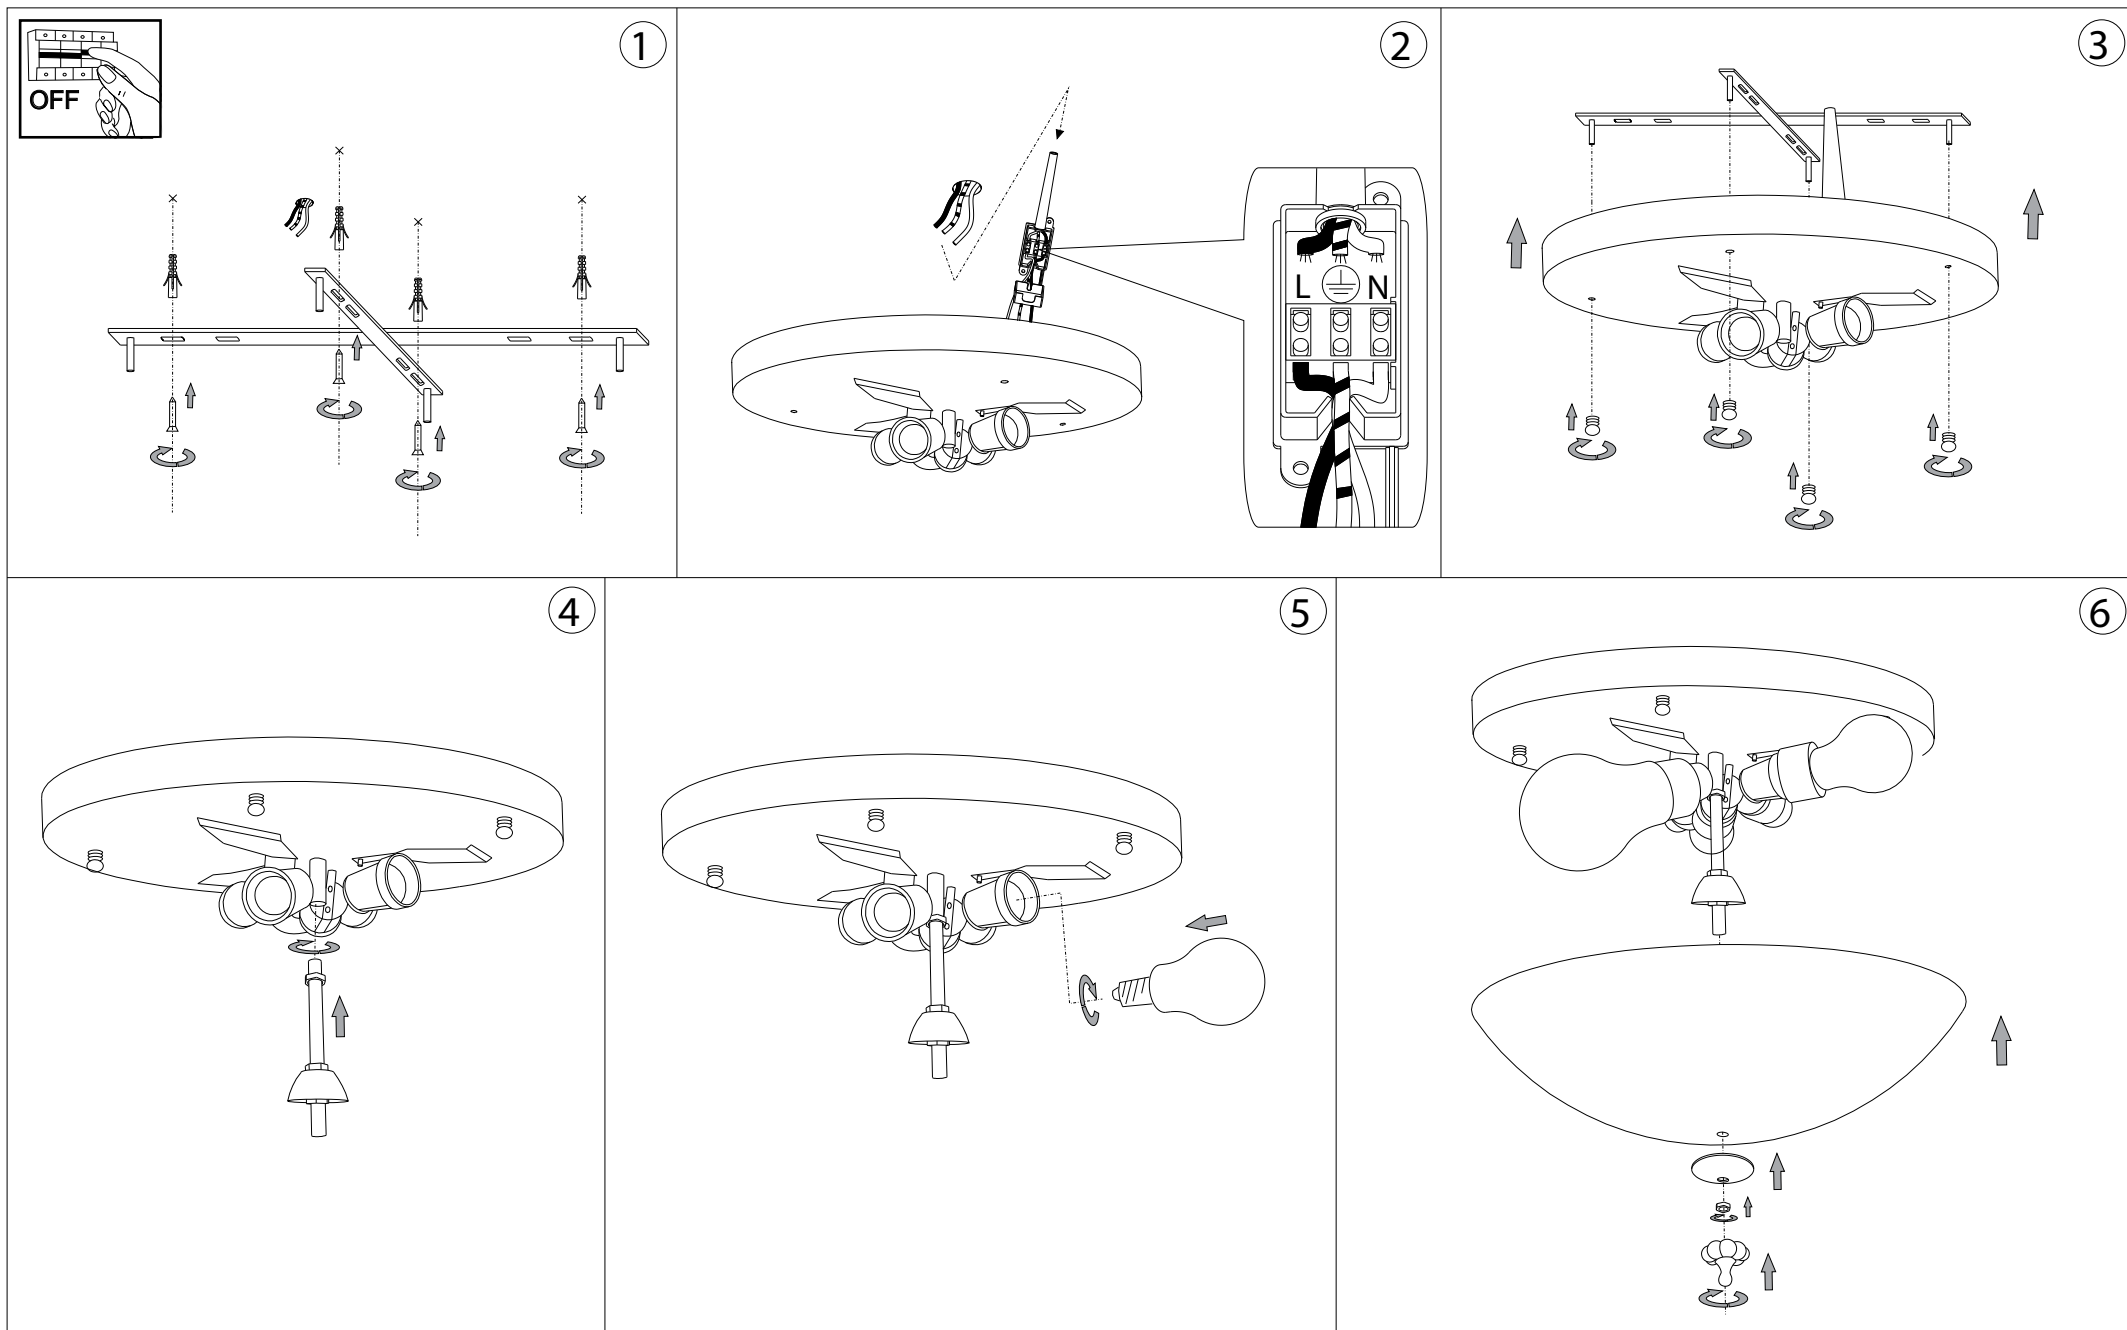

IDEAL LUX®

Shell PL6

Lampada da parete e soffitto
Wall and ceiling lamp
Applique et plafonnier
Wandleuchte und deckenleuchte
Lámpara de pared y de techo
Настенные и потолочные
святильники

max 6 x 60W E27 / 240V
- 8021696008622 TRASPARENTE

IDEAL LUX®

IDEAL LUX s.r.l.
Via Taglio Destro 32
30035 Mirano (VE) Italy
WWW.ideal-lux.com

IDEAL LUX Warehouse
Via delle Industrie, 8/D
30036 Santa Maria di Sala (Venezia)
8.00 - 12.00 / 13.30 - 17.00

ESEGUIRE LE OPERAZIONI DI MONTAGGIO, SEGUENDO L'ORDINE NUMERICO PROGRESSIVO.
FOLLOW THE ASSEMBLY INSTRUCTIONS BY READING THE NUMERICAL PROGRESSION