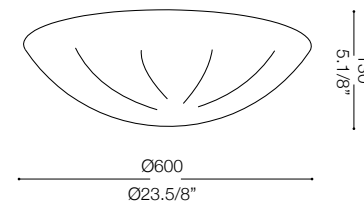

IDEAL LUX®

Shell PL6

Lampada da parete e soffitto
Wall and ceiling lamp
Applique et plafonnier
Wandleuchte und deckenleuchte
Lámpara de pared y de techo
Настенные и потолочные
святильники

max 6 x 60W E27 / 240V
- 8021696008622 TRASPARENTE