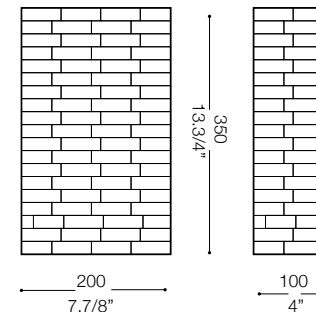

IDEAL LUX[®]

Scacchi AP2

Lampada da parete
Wall lamp
Applique
Wandleuchte
Lámpara de pared
Настенные светильники

max 2 x 60W E27 / 240V
- 8021696015118 AMBRA

IDEAL LUX[®]

IDEAL LUX s.r.l.
Via Taglio Destro 32
30035 Mirano (VE) Italy
WWW.ideal-lux.com

IDEAL LUX Warehouse
Via delle Industrie, 8/D
30036 Santa Maria di Sala (Venezia)
8.00 - 12.00 / 13.30 - 17.00

ESEGUIRE LE OPERAZIONI DI MONTAGGIO, SEGUENDO L'ORDINE NUMERICO PROGRESSIVO.
FOLLOW THE ASSEMBLY INSTRUCTIONS BY READING THE NUMERICAL PROGRESSION