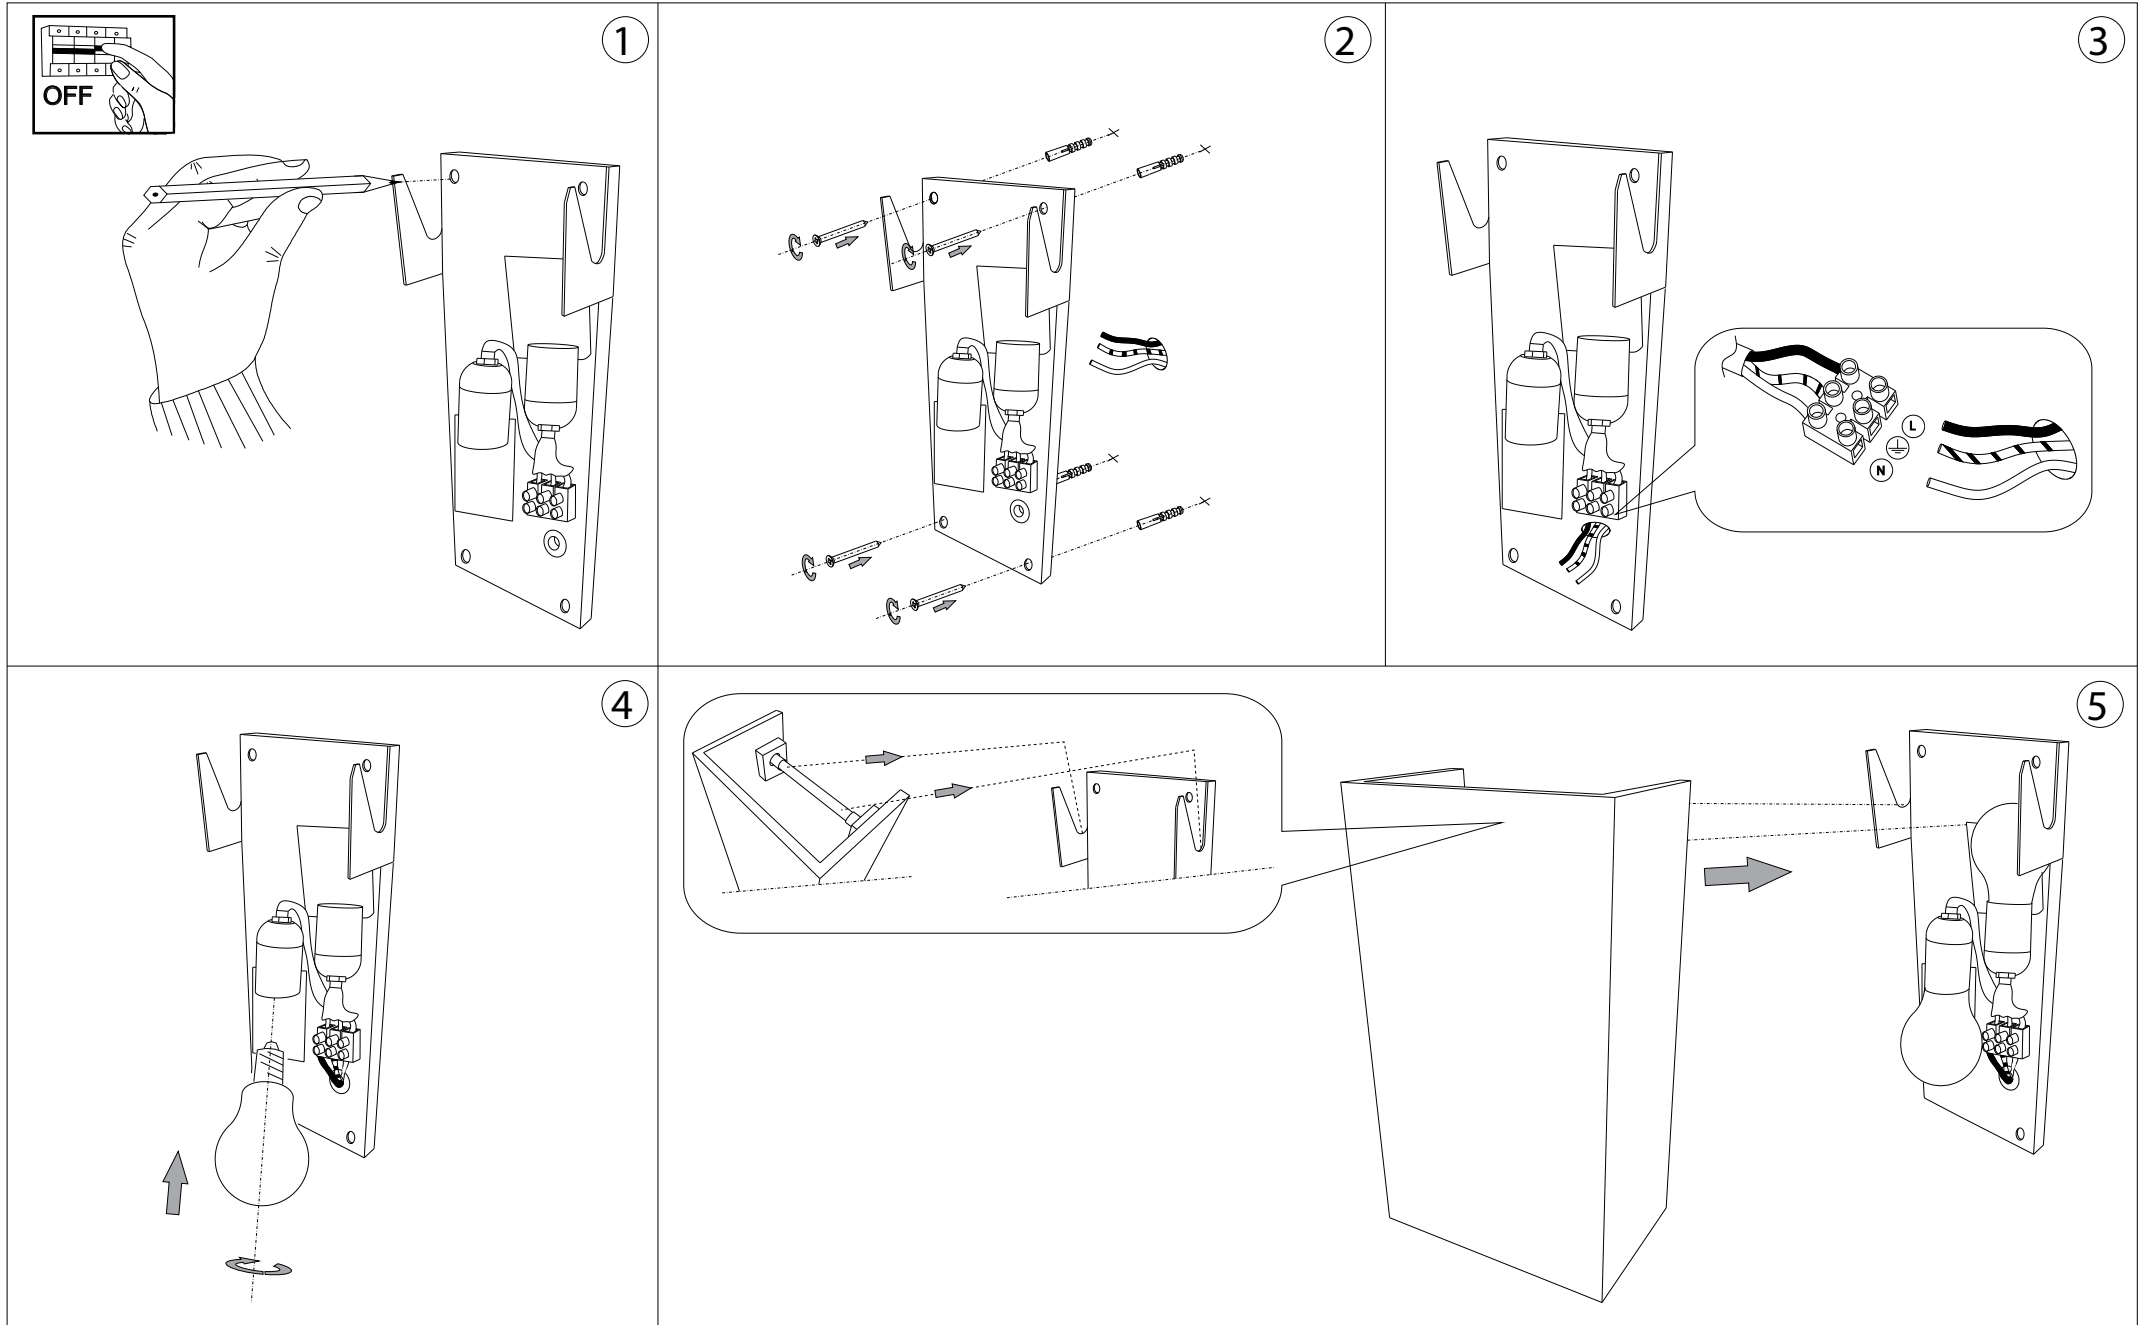

IDEAL LUX[®]

Scacchi AP2

Lampada da parete
Wall lamp
Applique
Wandleuchte
Lámpara de pared
Настенные светильники

max 2 x 60W E27 / 240V
- 8021696015118 AMBRA

IDEAL LUX[®]

IDEAL LUX s.r.l.
Via Taglio Destro 32
30035 Mirano (VE) Italy
WWW.ideal-lux.com

IDEAL LUX Warehouse
Via delle Industrie, 8/D
30036 Santa Maria di Sala (Venezia)
8.00 - 12.00 / 13.30 - 17.00

ESEGUIRE LE OPERAZIONI DI MONTAGGIO, SEGUENDO L'ORDINE NUMERICO PROGRESSIVO.
FOLLOW THE ASSEMBLY INSTRUCTIONS BY READING THE NUMERICAL PROGRESSION