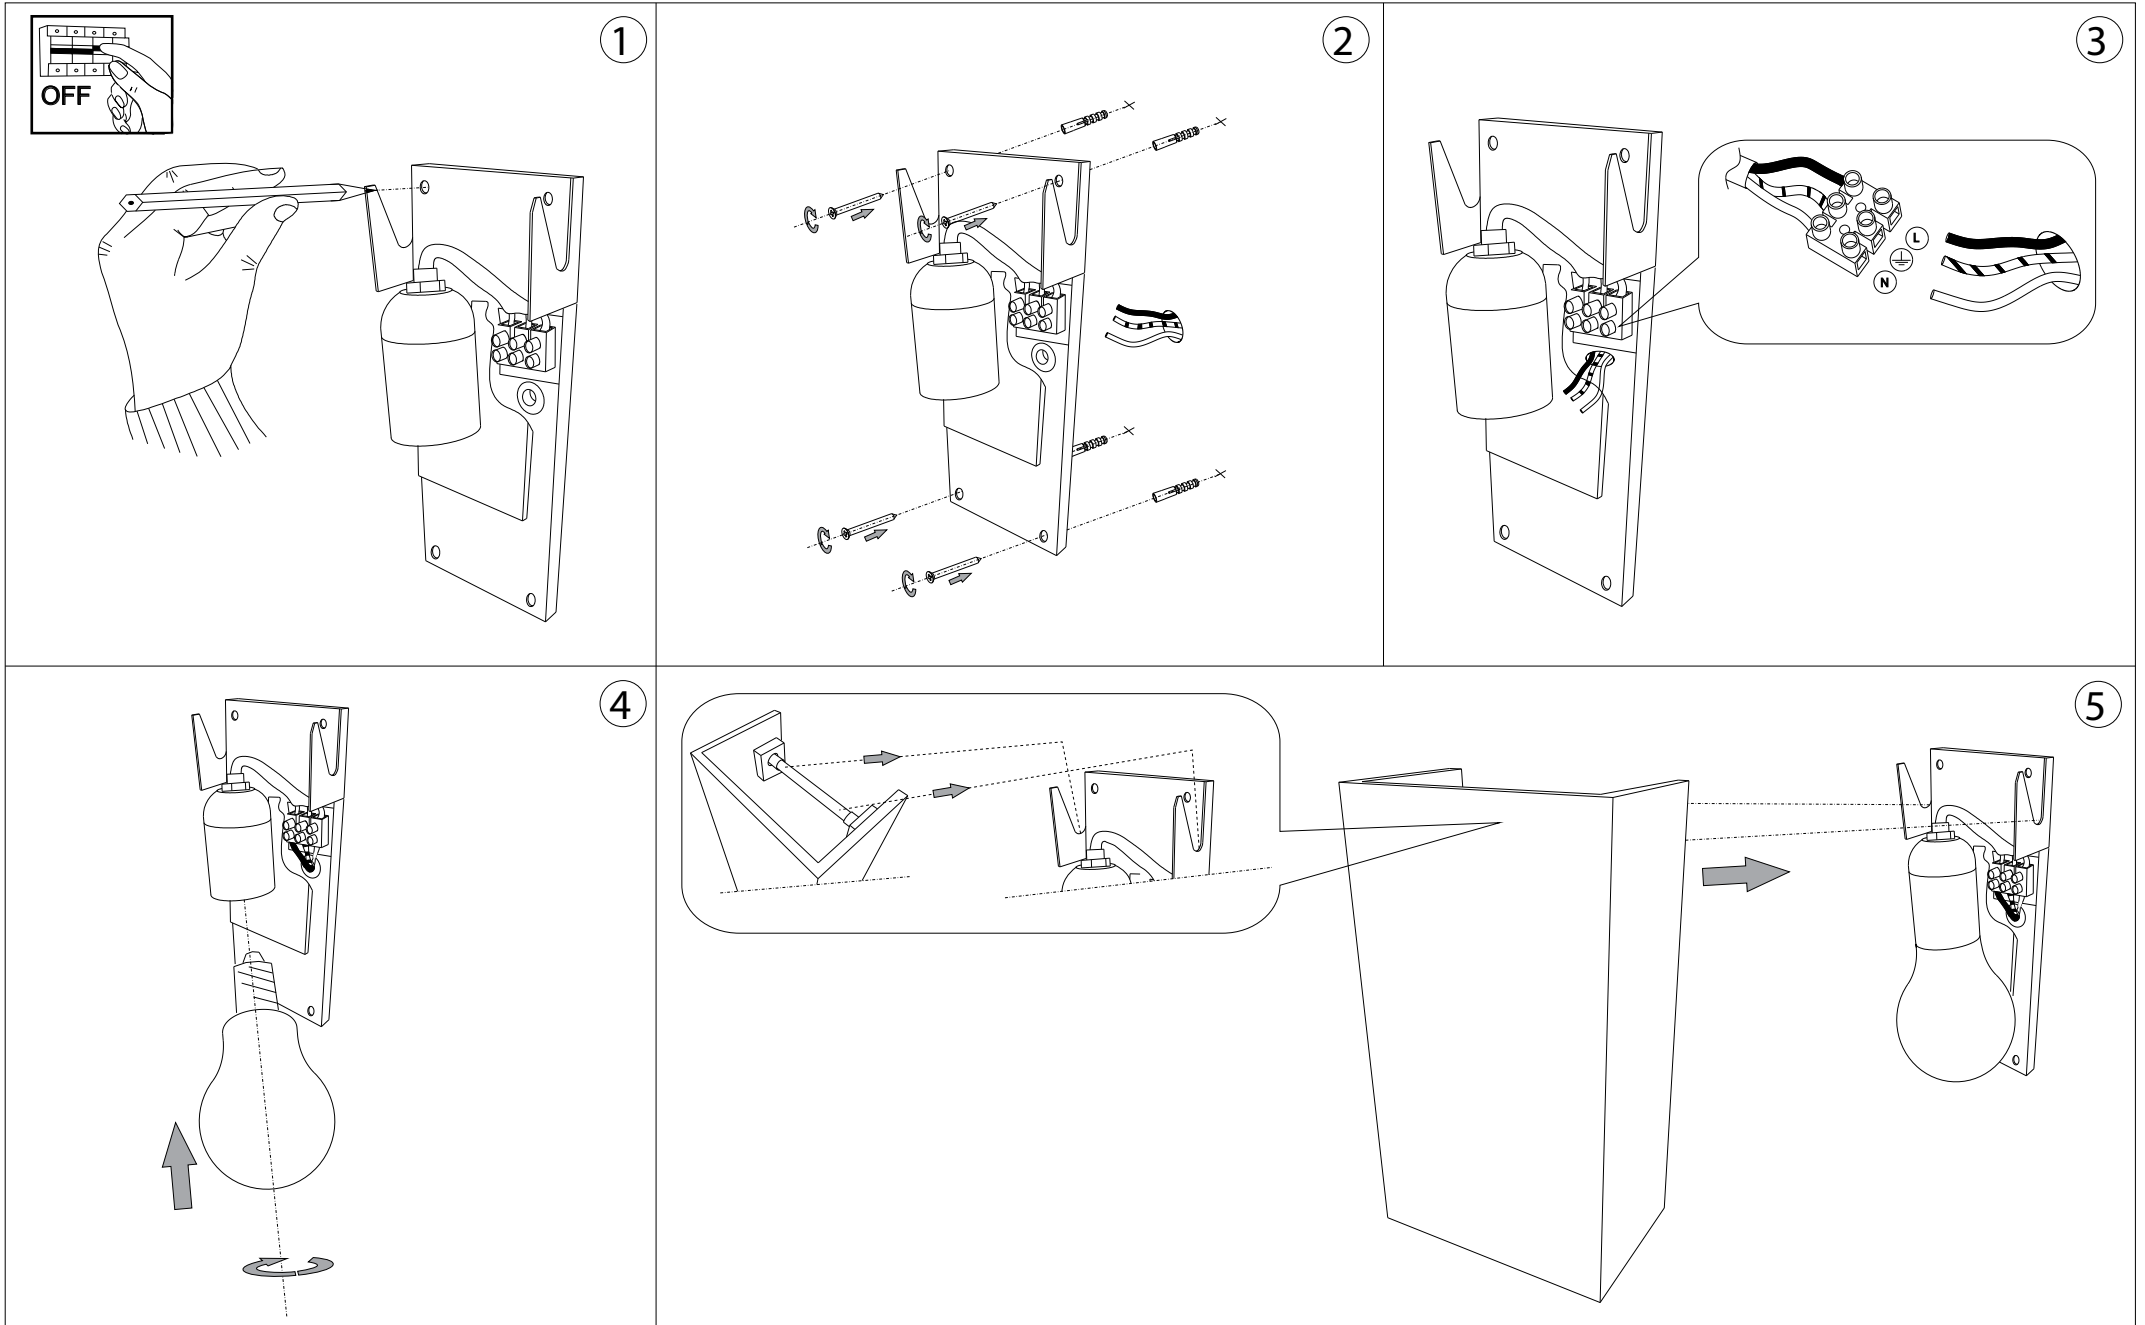

ESEGUIRE LE OPERAZIONI DI MONTAGGIO, SEGUENDO L'ORDINE NUMERICO PROGRESSIVO.
FOLLOW THE ASSEMBLY INSTRUCTIONS BY READING THE NUMERICAL PROGRESSION

La sicurezza di questo apparecchio è garantita solo con l'uso appropriato di queste istruzioni pertanto è necessario conservarle.
The safety and reliability are guaranteed only when installation instructions are properly followed. Please retain this instruction sheet for future reference.