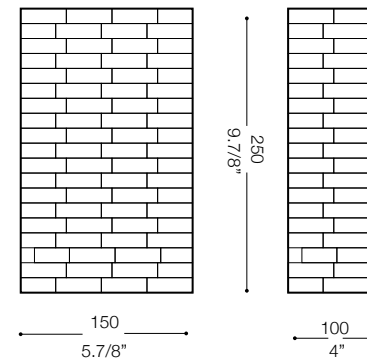

## Scacchi AP1

Lampada da parete  
Wall lamp  
Applique  
Wandleuchte  
Lámpara de pared  
Настенные светильники

max 1 x 60W E27 / 240V  
- 8021696052991 AMBRA