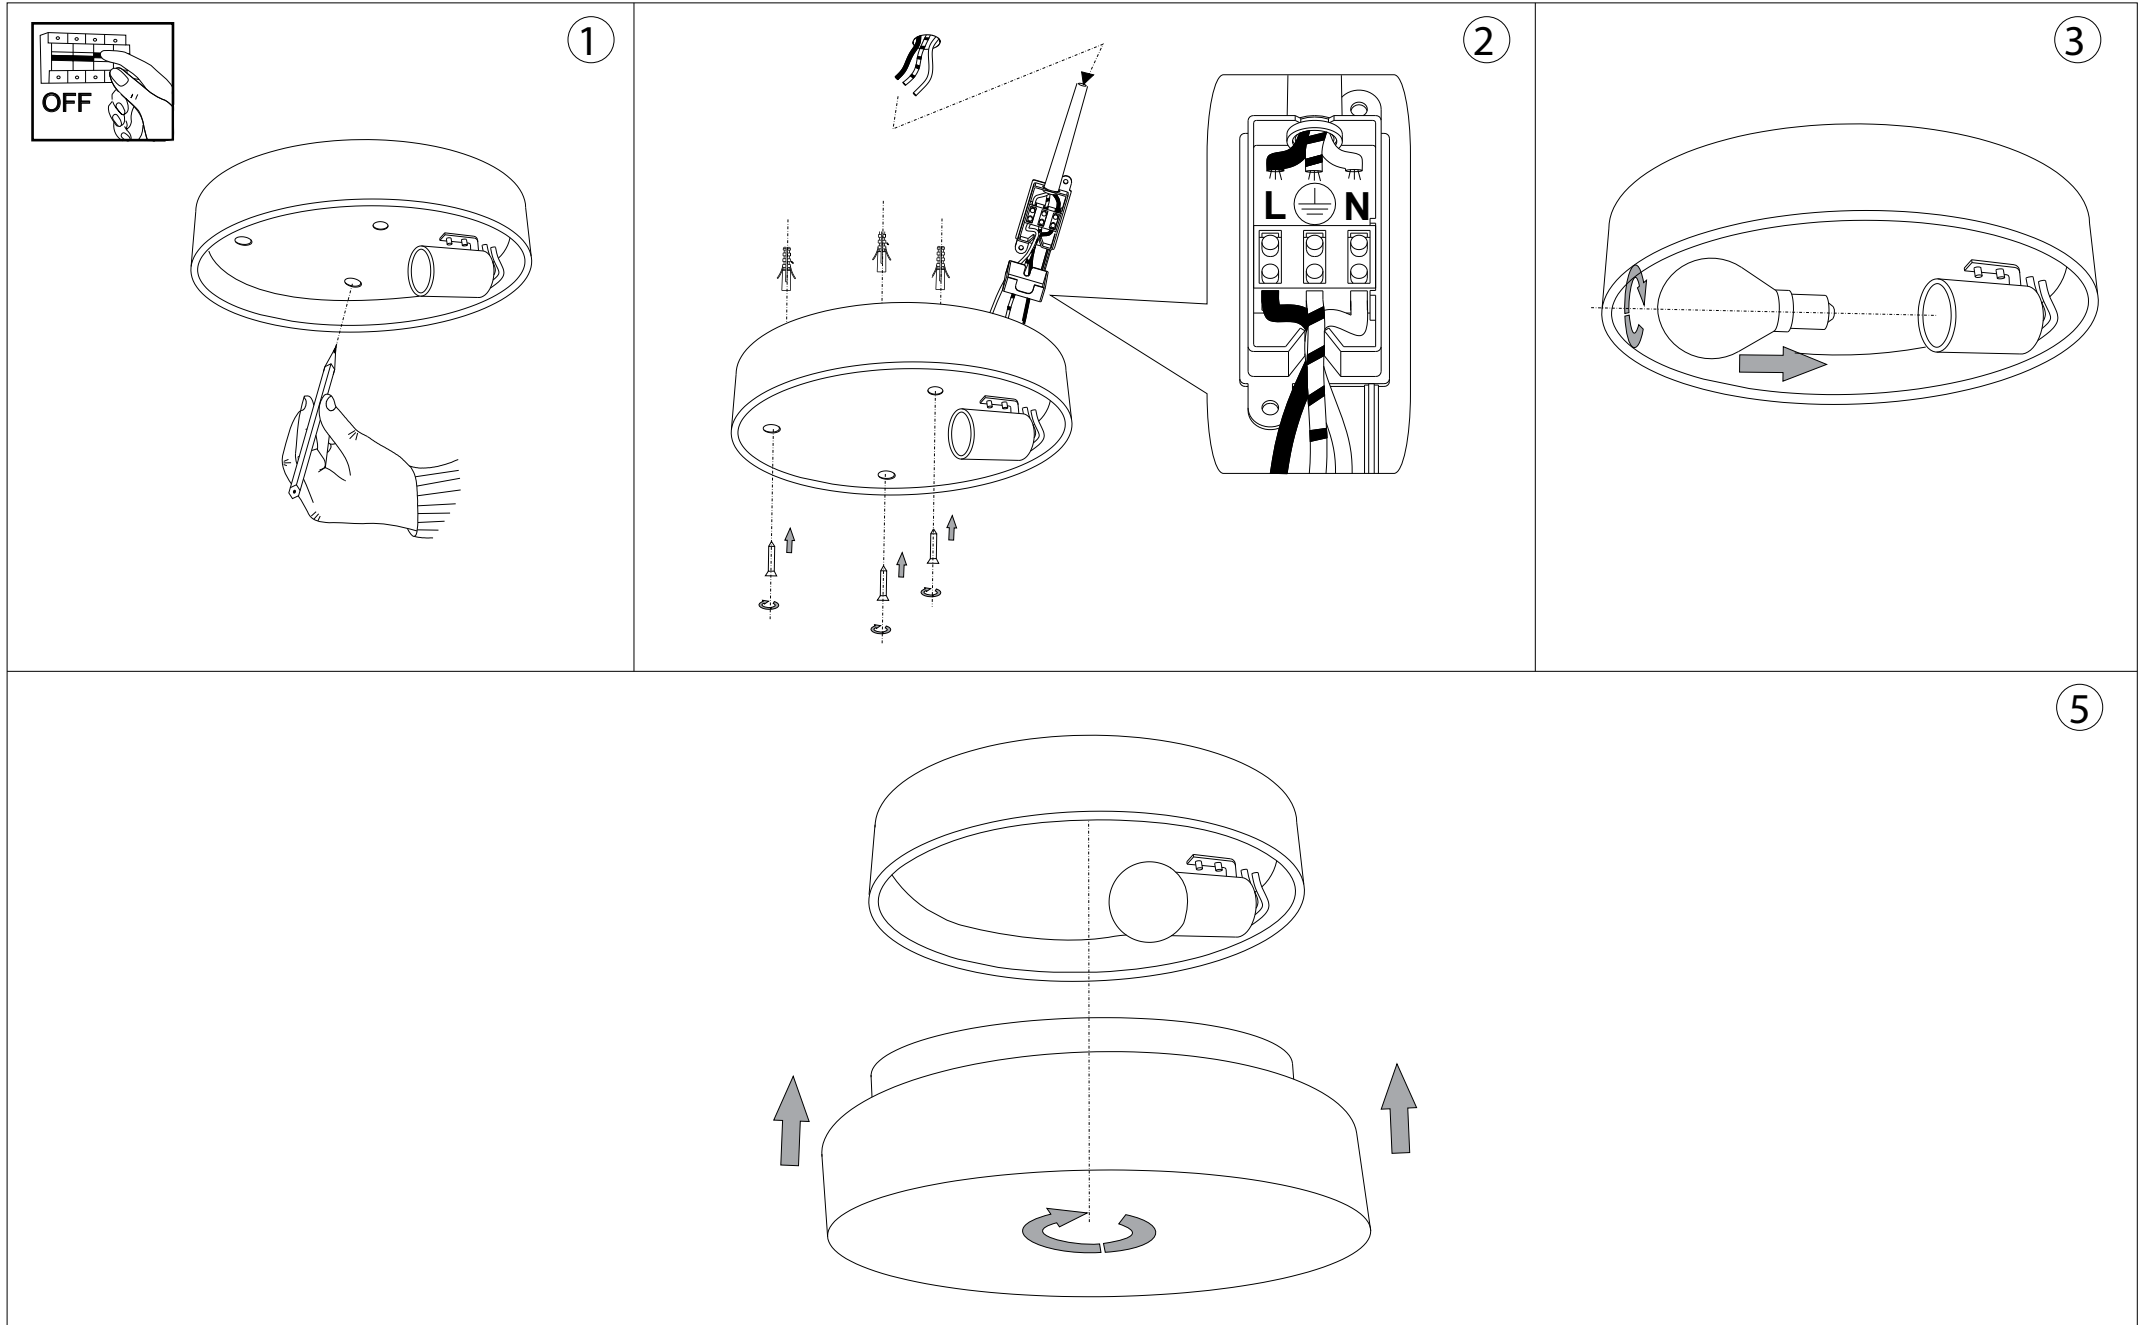

Ø300
 Ø11.1"

110
 4.1/3"

IDEAL LUX[®]

IDEAL LUX s.r.l.
 Via Taglio Destro 32
 30035 Mirano (VE) Italy
 WWW.ideal-lux.com

IDEAL LUX Warehouse
 Via delle Industrie, 8/D
 30036 Santa Maria di Sala (Venezia)
 8.00 - 12.00 / 13.30 - 17.00

ESEGUIRE LE OPERAZIONI DI MONTAGGIO, SEGUENDO L'ORDINE NUMERICO PROGRESSIVO.
FOLLOW THE ASSEMBLY INSTRUCTIONS BY READING THE NUMERICAL PROGRESSION

La sicurezza di questo apparecchio è garantita solo con l'uso appropriato di queste istruzioni pertanto è necessario conservarle.
The safety and reliability are guaranteed only when installation instructions are properly followed. Please retain this instruction sheet for future reference.