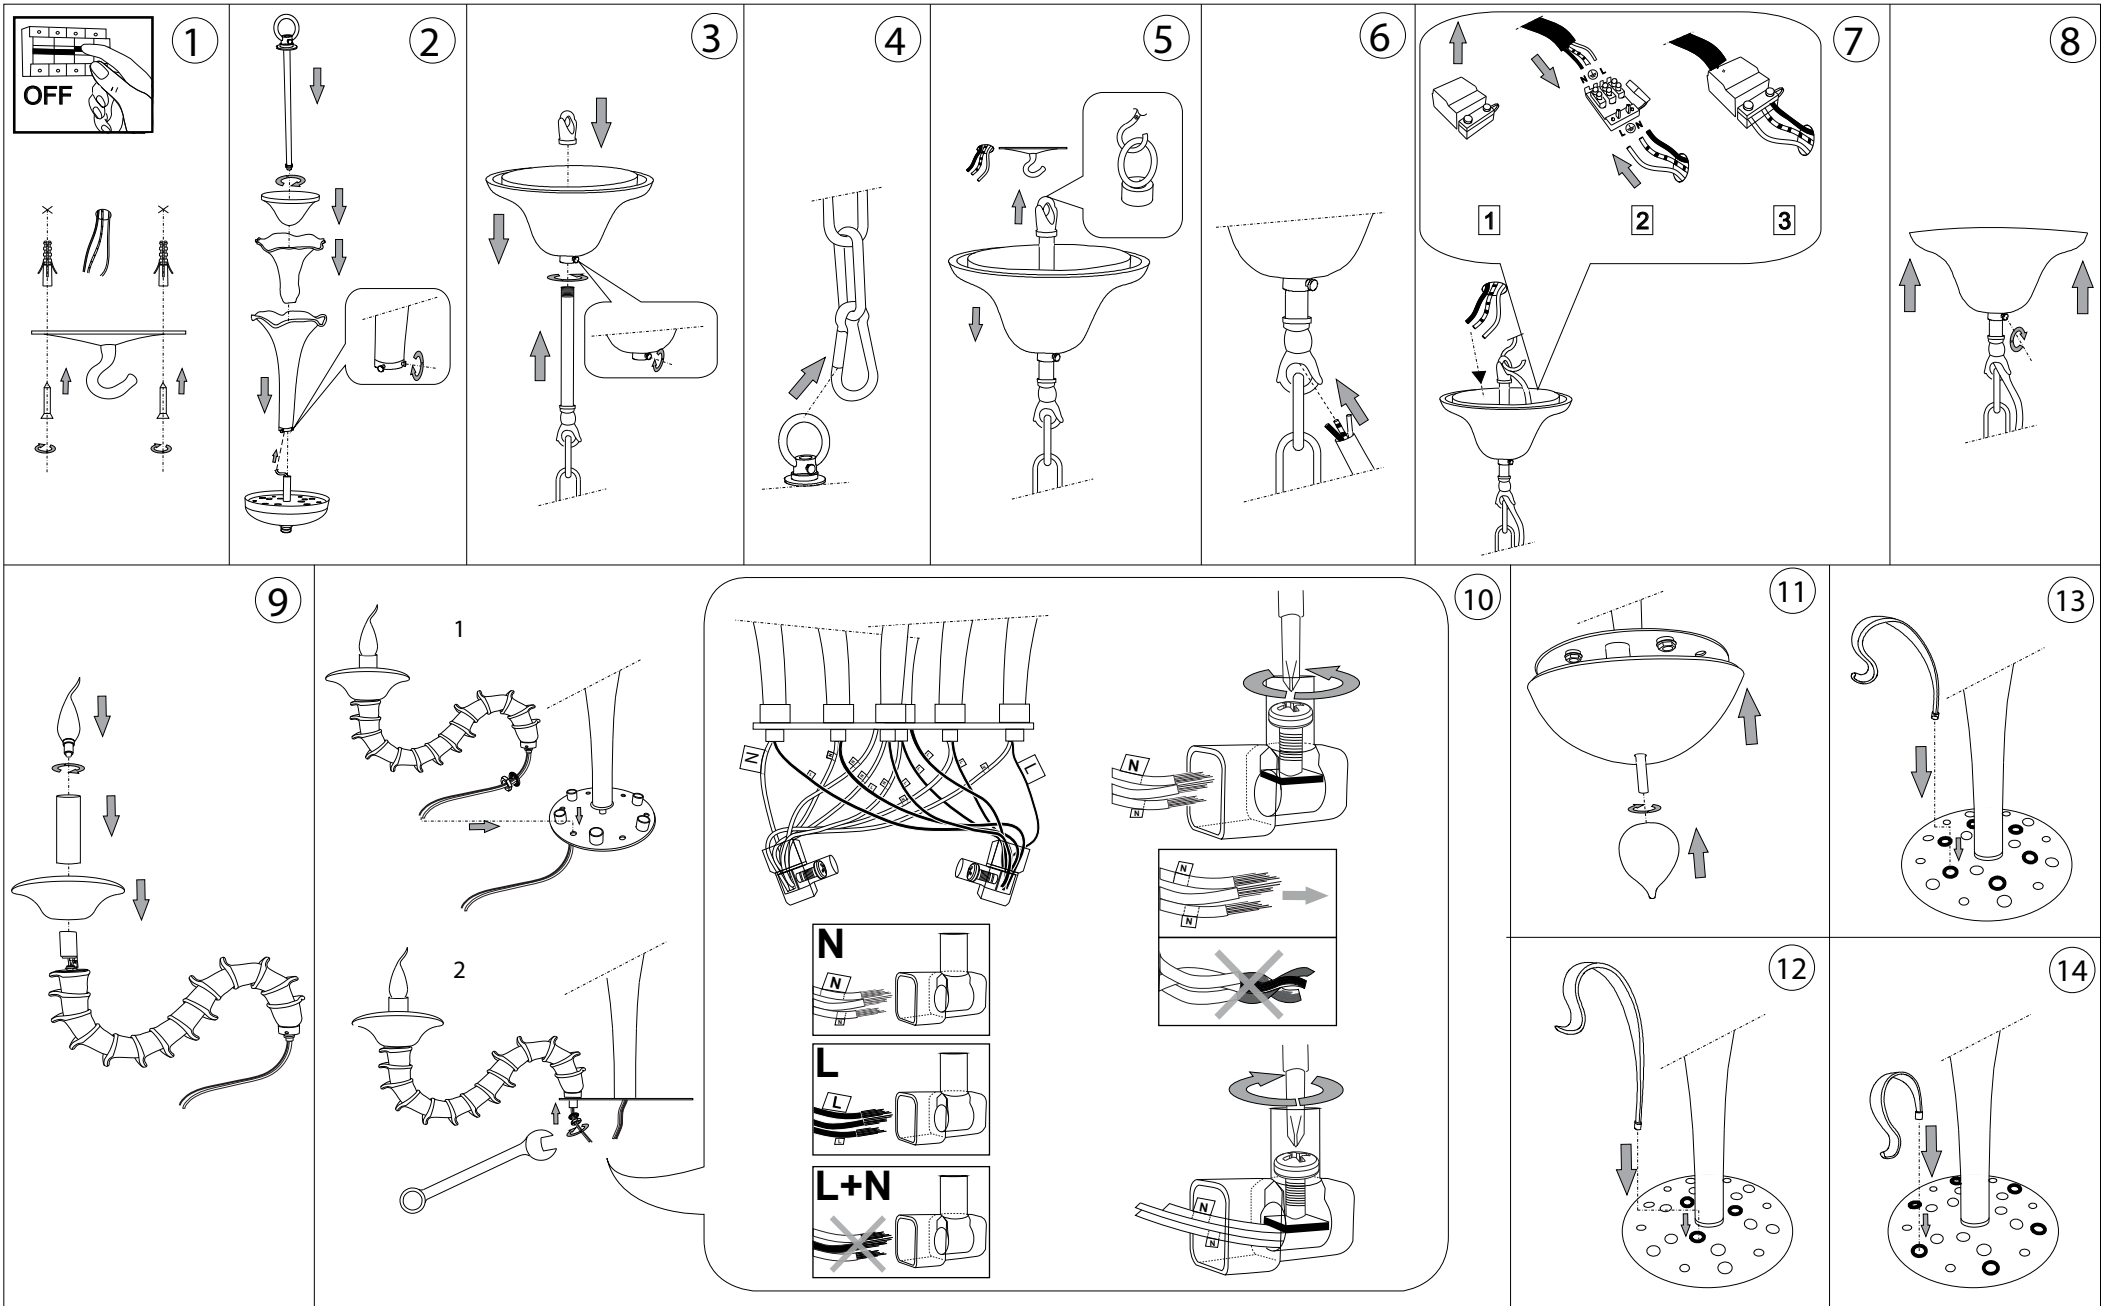

# IDEAL LUX®

IDEAL LUX s.r.l.  
Via Taglio Destro 32  
30035 Mirano (VE) Italy  
WWW.ideal-lux.com

IDEAL LUX Warehouse  
Via delle Industrie, 8/D  
30036 Santa Maria di Sala (Venezia)  
8.00 - 12.00 / 13.30 - 17.00

**ESEGUIRE LE OPERAZIONI DI MONTAGGIO, SEGUENDO L'ORDINE NUMERICO PROGRESSIVO.**  
**FOLLOW THE ASSEMBLY INSTRUCTIONS BY READING THE NUMERICAL PROGRESSION**

L'installazione di questo apparecchio deve essere effettuata da personale qualificato  
 The lighting fitting should be installed by a qualified electrician