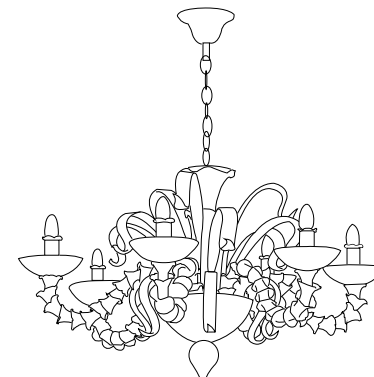

# IDEAL LUX®

## San Marco SP6

Lampada a sospensione  
Suspension lamp  
Suspension  
Pendelleuchte  
Lámpara colgante  
Люстры и подвесы

max 6 x 40W E14 / 240V  
- 8021696052212 TRASPARENTE

900 - 1670  
36.7" - 65.3/4"

Ø900  
Ø35.7"