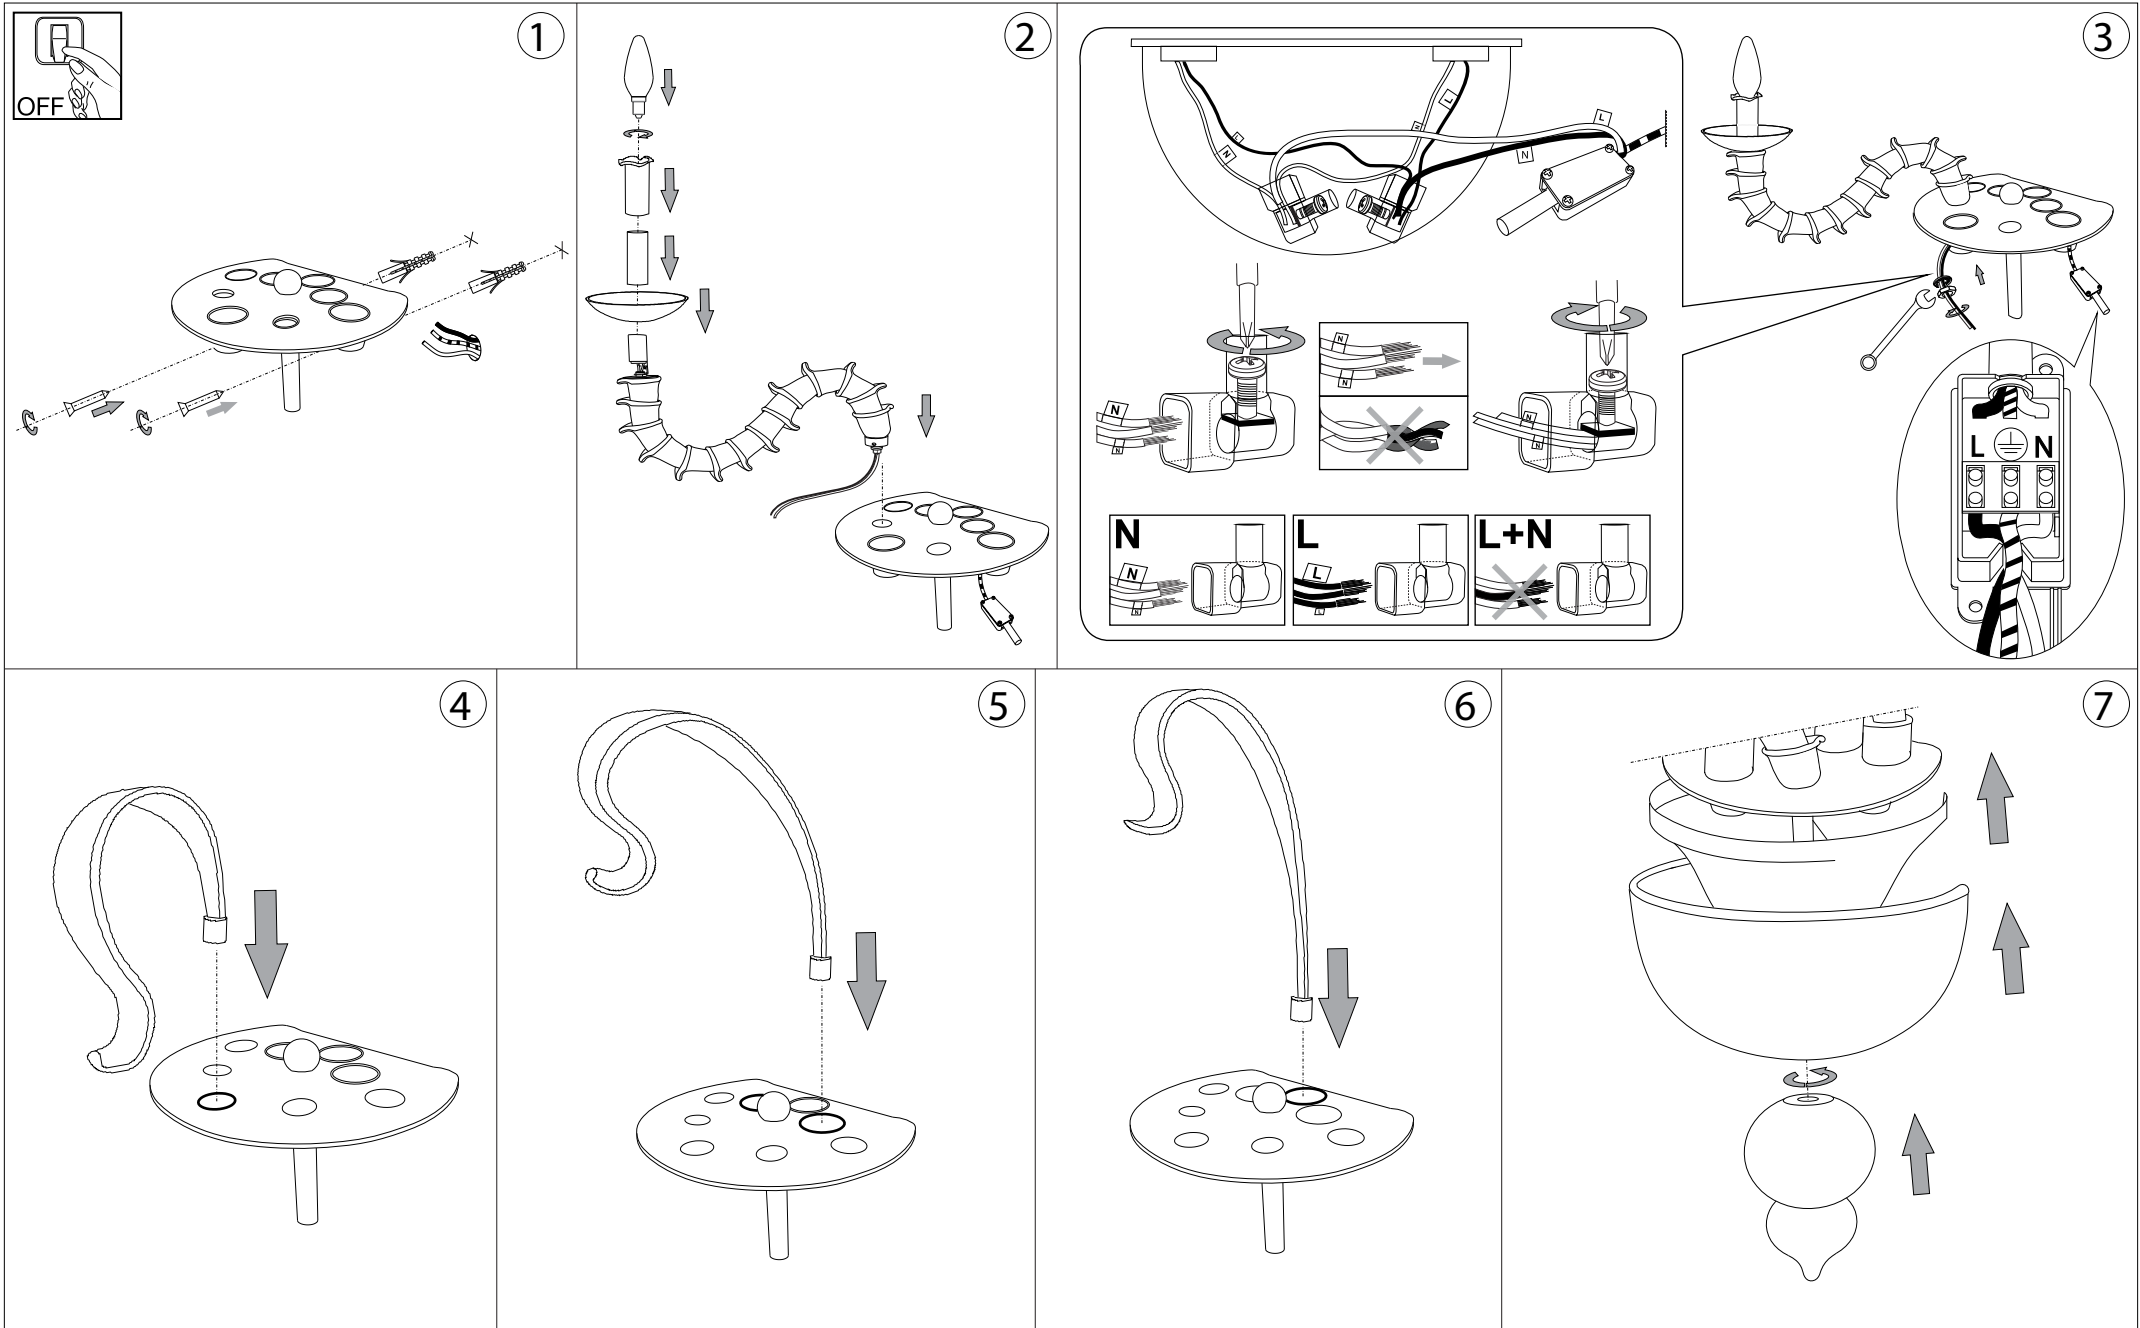

# IDEAL LUX<sup>®</sup>

IDEAL LUX s.r.l.  
Via Taglio Destro 32  
30035 Mirano (VE) Italy  
WWW.ideal-lux.com

IDEAL LUX Warehouse  
Via delle Industrie, 8/D  
30036 Santa Maria di Sala (Venezia)  
8.00 - 12.00 / 13.30 - 17.00

**ESEGUIRE LE OPERAZIONI DI MONTAGGIO, SEGUENDO L'ORDINE NUMERICO PROGRESSIVO.**  
**FOLLOW THE ASSEMBLY INSTRUCTIONS BY READING THE NUMERICAL PROGRESSION**

L'installazione di questo apparecchio deve essere effettuata da personale qualificato  
The lighting fitting should be installed by a qualified electrician