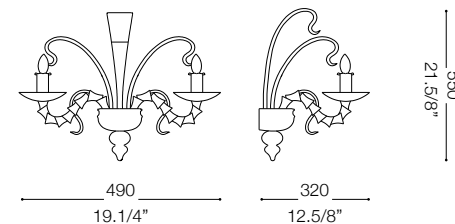

## San Marco AP2

Lampada da parete  
Wall lamp  
Applique  
Wandleuchte  
Lámpara de pared  
Настенные светильники

max 2 x 40W E14 / 240V  
- 8021696052205 TRASPARENTE