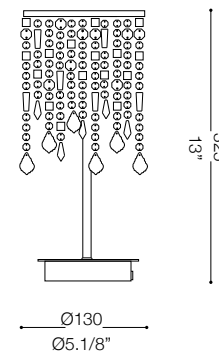

IDEAL LUX®

Royal TL1

Lampada da tavolo
Table lamp
Lampe de table
Tischlampe
Lámpara de sobremesa
Настольные лампы

max 1 x 40W G9 / 240V
- 8021696053028 CROMO

IDEAL LUX®

IDEAL LUX s.r.l.
Via Taglio Destro 32
30035 Mirano (VE) Italy
WWW.ideal-lux.com

IDEAL LUX Warehouse
Via delle Industrie, 8/D
30036 Santa Maria di Sala (Venezia)
8.00 - 12.00 / 13.30 - 17.00

ESEGUIRE LE OPERAZIONI DI MONTAGGIO, SEGUENDO L'ORDINE NUMERICO PROGRESSIVO.
FOLLOW THE ASSEMBLY INSTRUCTIONS BY READING THE NUMERICAL PROGRESSION