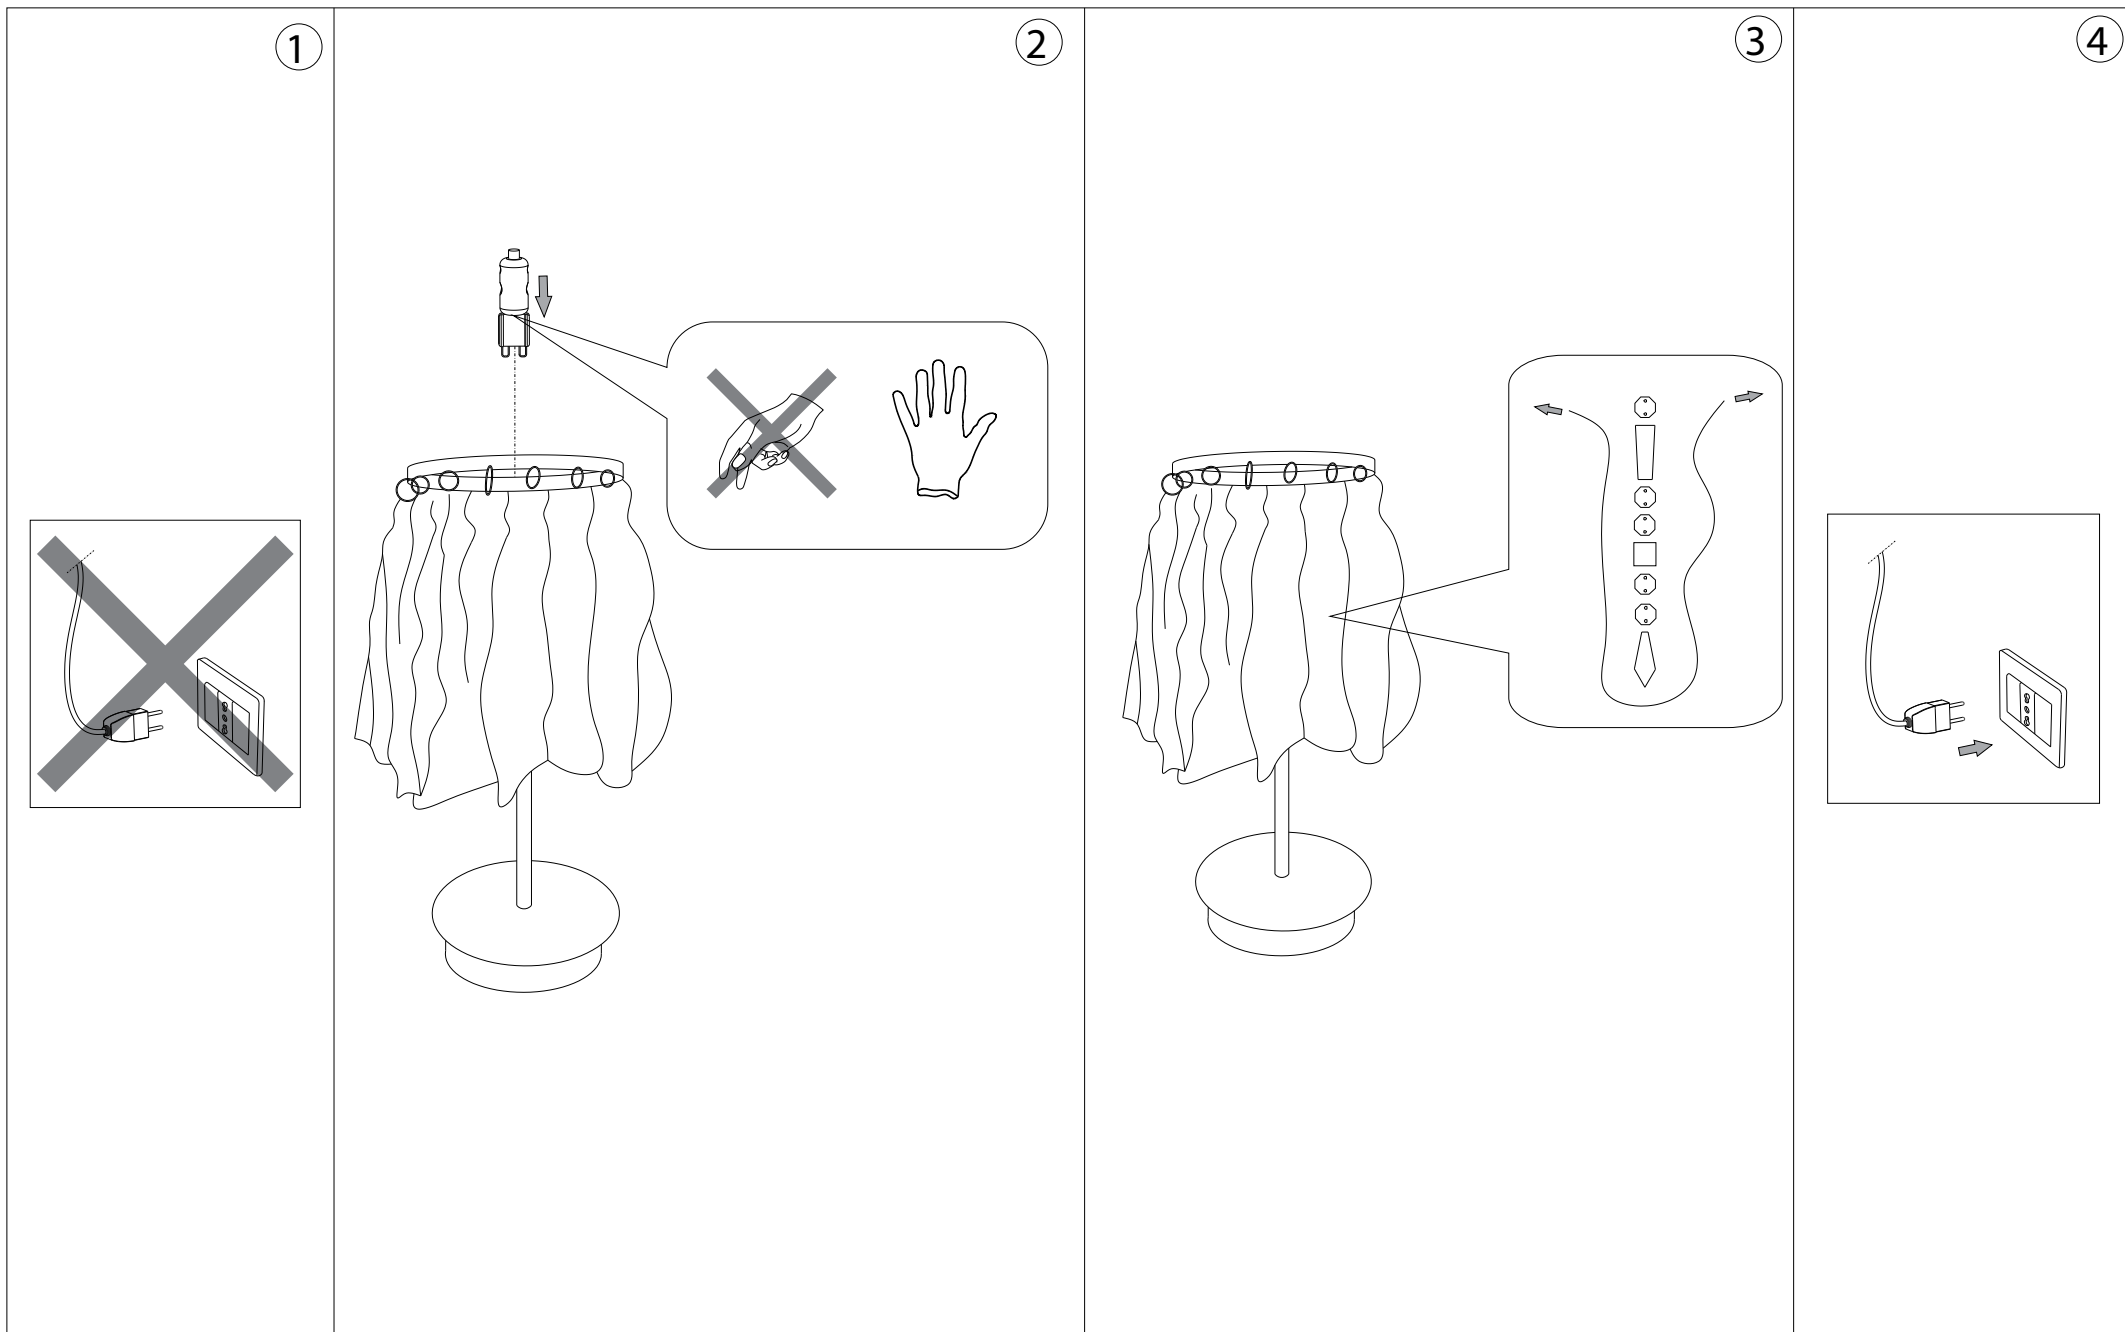

IDEAL LUX®

Royal TL1

Lampada da tavolo
Table lamp
Lampe de table
Tischlampe
Lámpara de sobremesa
Настольные лампы

max 1 x 40W G9 / 240V
- 8021696053028 CROMO

IDEAL LUX®

IDEAL LUX s.r.l.
Via Taglio Destro 32
30035 Mirano (VE) Italy
WWW.ideal-lux.com

IDEAL LUX Warehouse
Via delle Industrie, 8/D
30036 Santa Maria di Sala (Venezia)
8.00 - 12.00 / 13.30 - 17.00

ESEGUIRE LE OPERAZIONI DI MONTAGGIO, SEGUENDO L'ORDINE NUMERICO PROGRESSIVO.
FOLLOW THE ASSEMBLY INSTRUCTIONS BY READING THE NUMERICAL PROGRESSION