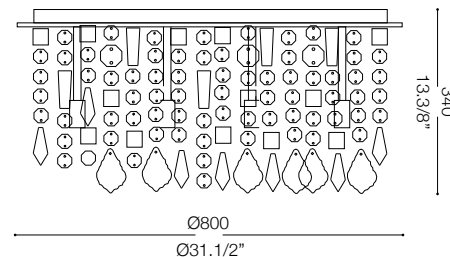

IDEAL LUX[®]

Royal PL15

Lampada da soffitto
Ceiling lamp
Plafonnier
Deckenleuchte
Lámpara de techo
Потолочные светильники

max 15 x 40W G9 / 240V
- 8021696053011 CROMO

IDEAL LUX[®]

IDEAL LUX s.r.l.
Via Taglio Destro 32
30035 Mirano (VE) Italy
WWW.ideal-lux.com

IDEAL LUX Warehouse
Via delle Industrie, 8/D
30036 Santa Maria di Sala (Venezia)
8.00 - 12.00 / 13.30 - 17.00

ESEGUIRE LE OPERAZIONI DI MONTAGGIO, SEGUENDO L'ORDINE NUMERICO PROGRESSIVO.
FOLLOW THE ASSEMBLY INSTRUCTIONS BY READING THE NUMERICAL PROGRESSION