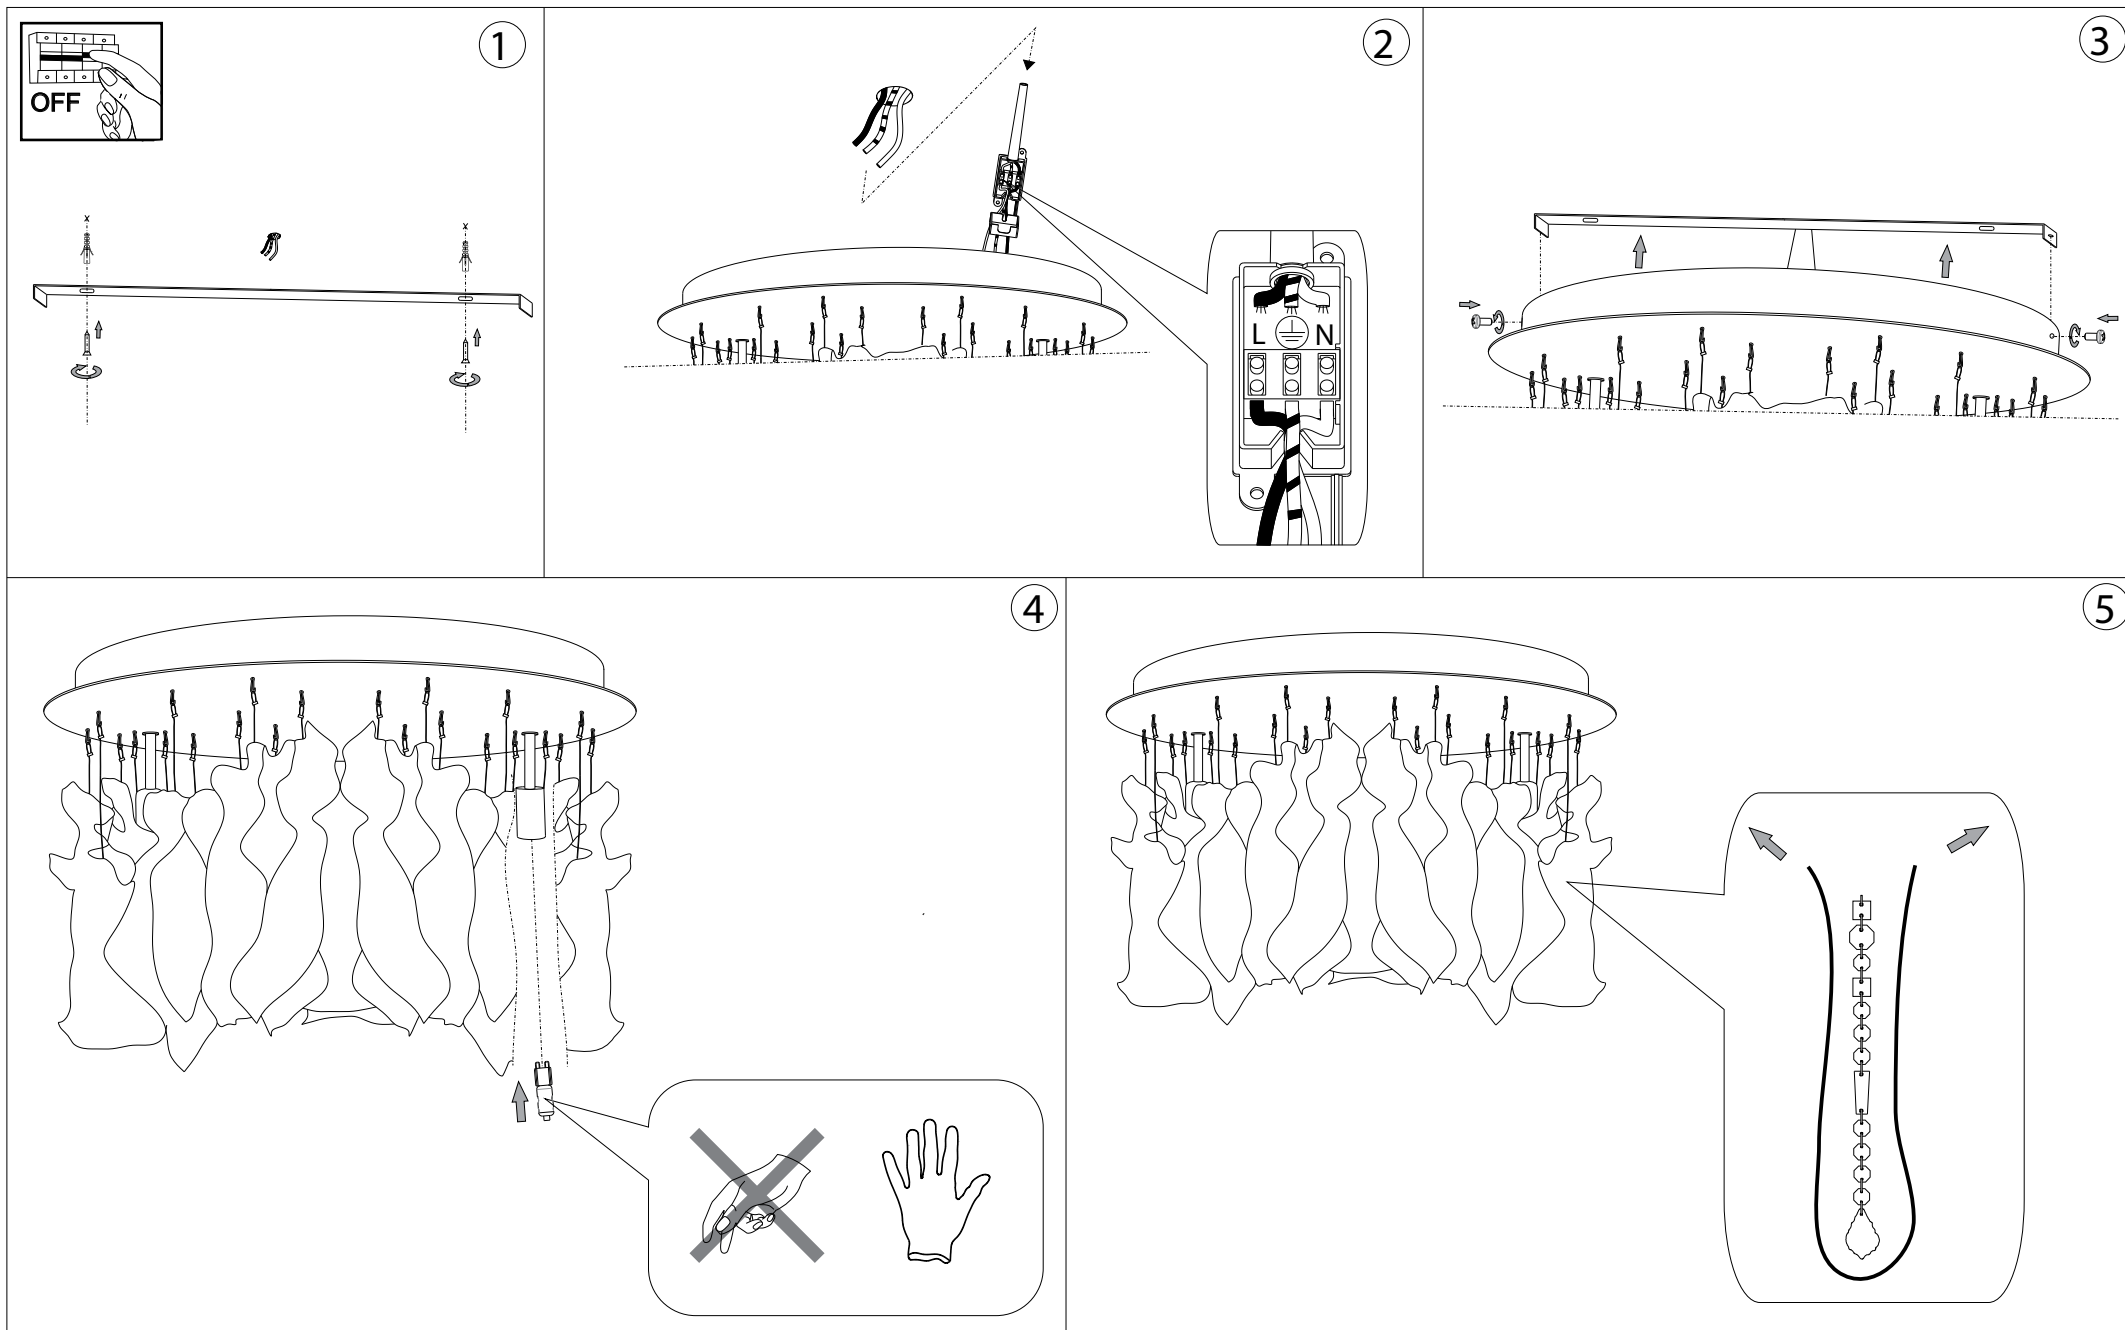

IDEAL LUX[®]

Royal PL15

Lampada da soffitto
Ceiling lamp
Plafonnier
Deckenleuchte
Lámpara de techo
Потолочные светильники

max 15 x 40W G9 / 240V
- 8021696053011 CROMO

IDEAL LUX[®]

IDEAL LUX s.r.l.
Via Taglio Destro 32
30035 Mirano (VE) Italy
WWW.ideal-lux.com

IDEAL LUX Warehouse
Via delle Industrie, 8/D
30036 Santa Maria di Sala (Venezia)
8.00 - 12.00 / 13.30 - 17.00

ESEGUIRE LE OPERAZIONI DI MONTAGGIO, SEGUENDO L'ORDINE NUMERICO PROGRESSIVO.
FOLLOW THE ASSEMBLY INSTRUCTIONS BY READING THE NUMERICAL PROGRESSION