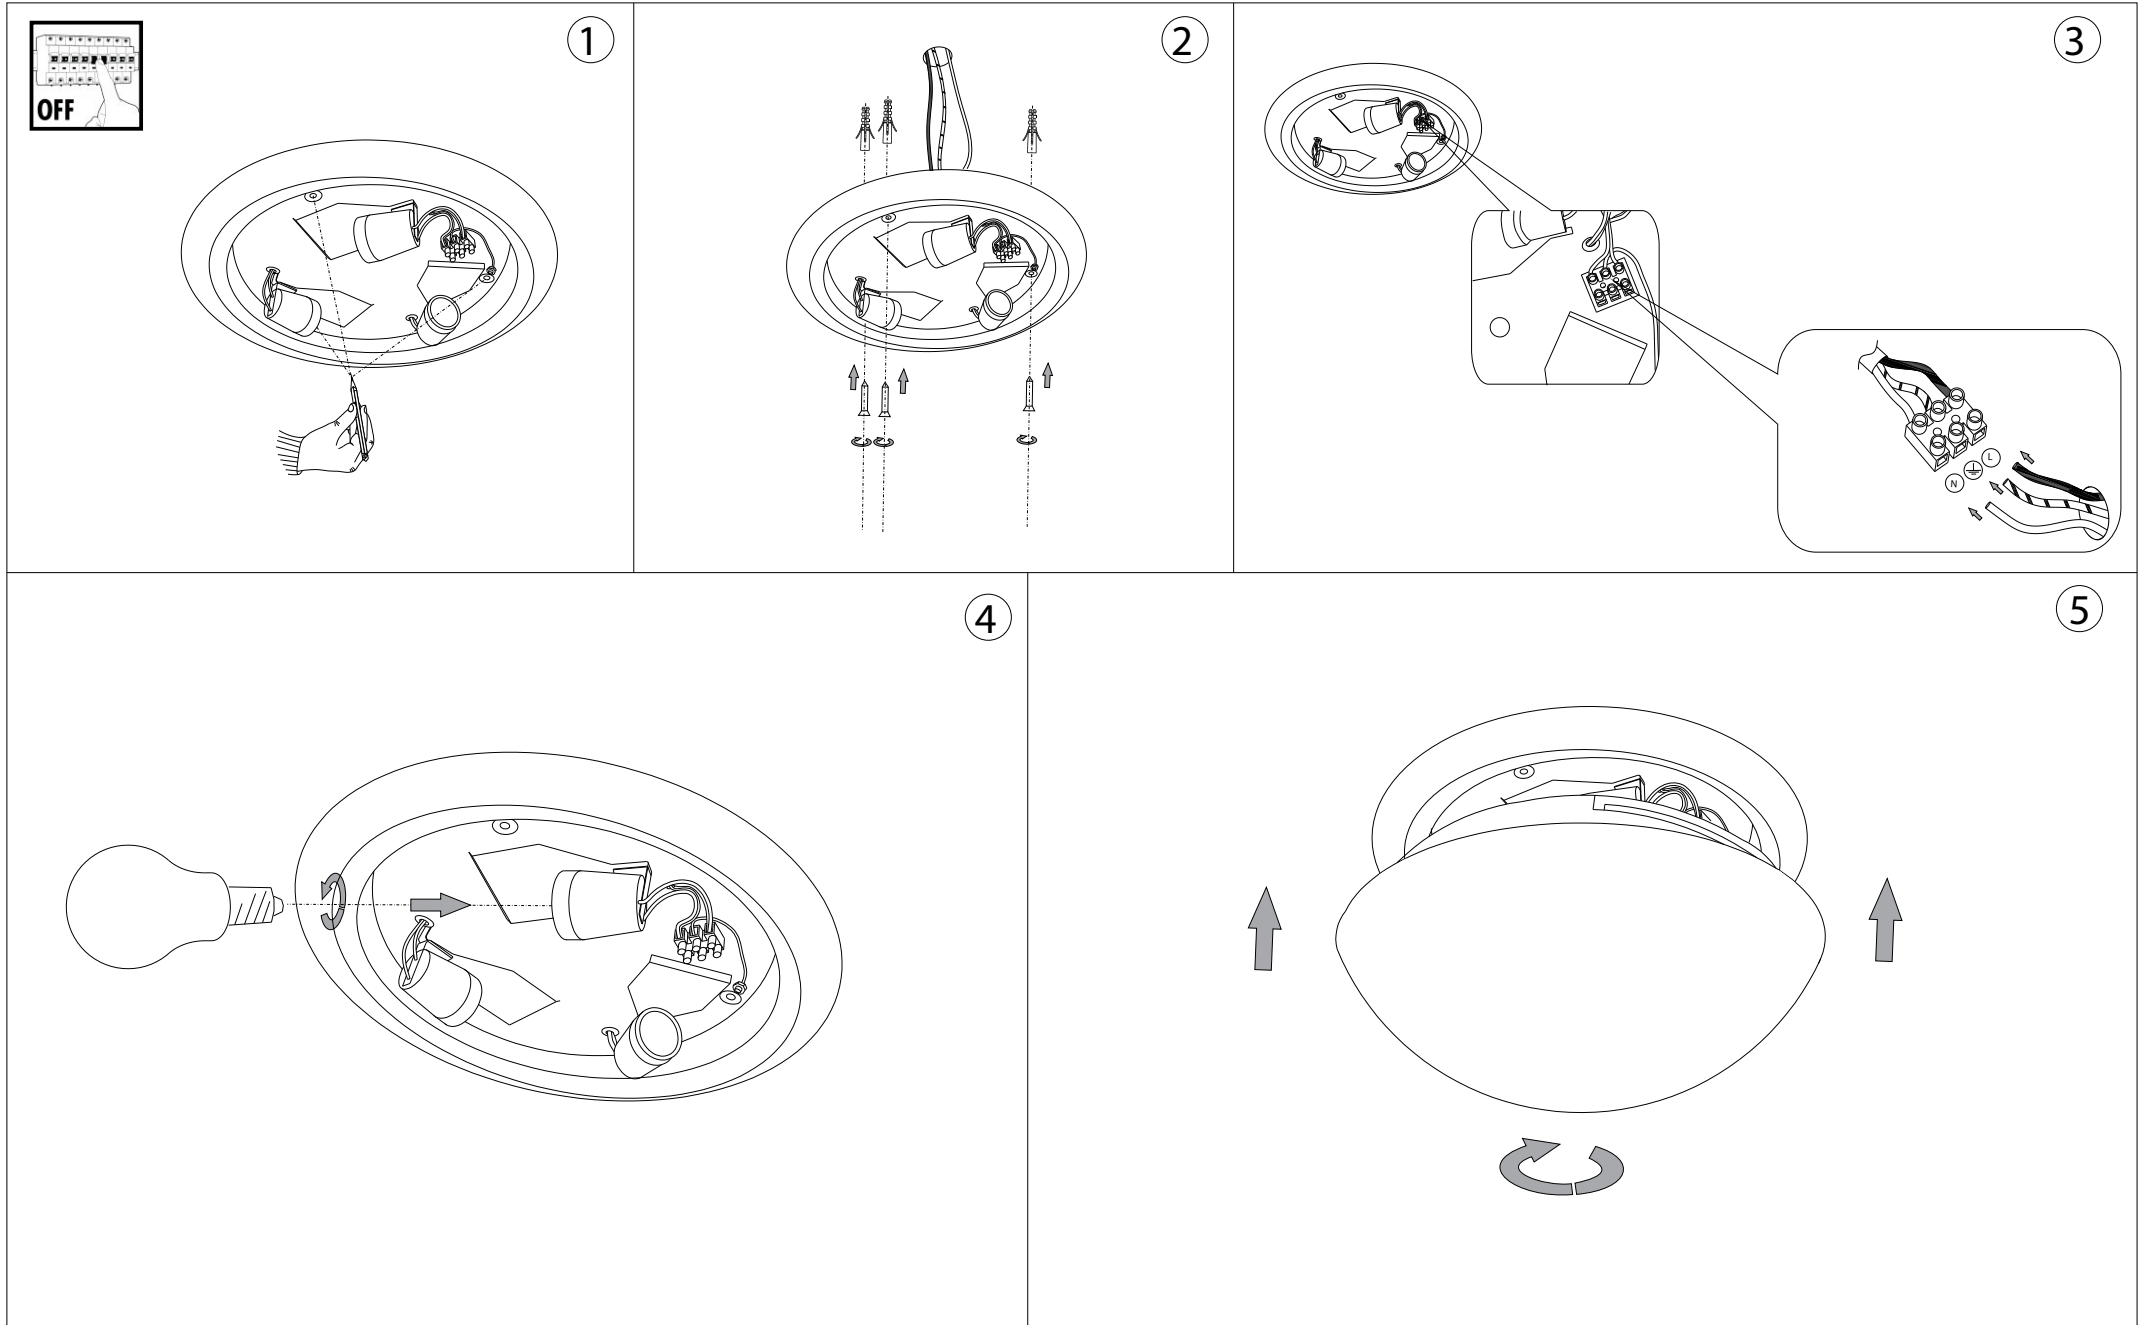

IDEAL LUX®

Ring PL3

Lampada da parete e soffitto
Wall and ceiling lamp
Applique et plafonnier
Wandleuchte und deckenleuchte
Lámpara de pared y de techo
Настенные и потолочные
светильники

max 3 x 60W E27 / 240V
- 8021696045733 CROMO

IDEAL LUX®

IDEAL LUX s.r.l.
Via Taglio Destro 32
30035 Mirano (VE) Italy
WWW.ideal-lux.com

IDEAL LUX Warehouse
Via delle Industrie, 8/D
30036 Santa Maria di Sala (Venezia)
8.00 - 12.00 / 13.30 - 17.00

ESEGUIRE LE OPERAZIONI DI MONTAGGIO, SEGUENDO L'ORDINE NUMERICO PROGRESSIVO.
FOLLOW THE ASSEMBLY INSTRUCTIONS BY READING THE NUMERICAL PROGRESSION