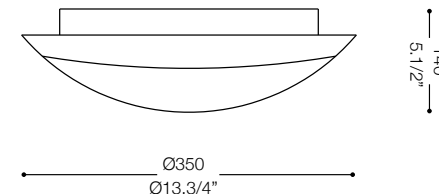

IDEAL LUX®

IDEAL LUX s.r.l.
Via Taglio Destro 32
30035 Mirano (VE) Italy
WWW.ideal-lux.com

IDEAL LUX Warehouse
Via delle Industrie, 8/D
30036 Santa Maria di Sala (Venezia)
8.00 - 12.00 / 13.30 - 17.00

ESEGUIRE LE OPERAZIONI DI MONTAGGIO, SEGUENDO L'ORDINE NUMERICO PROGRESSIVO.
FOLLOW THE ASSEMBLY INSTRUCTIONS BY READING THE NUMERICAL PROGRESSION