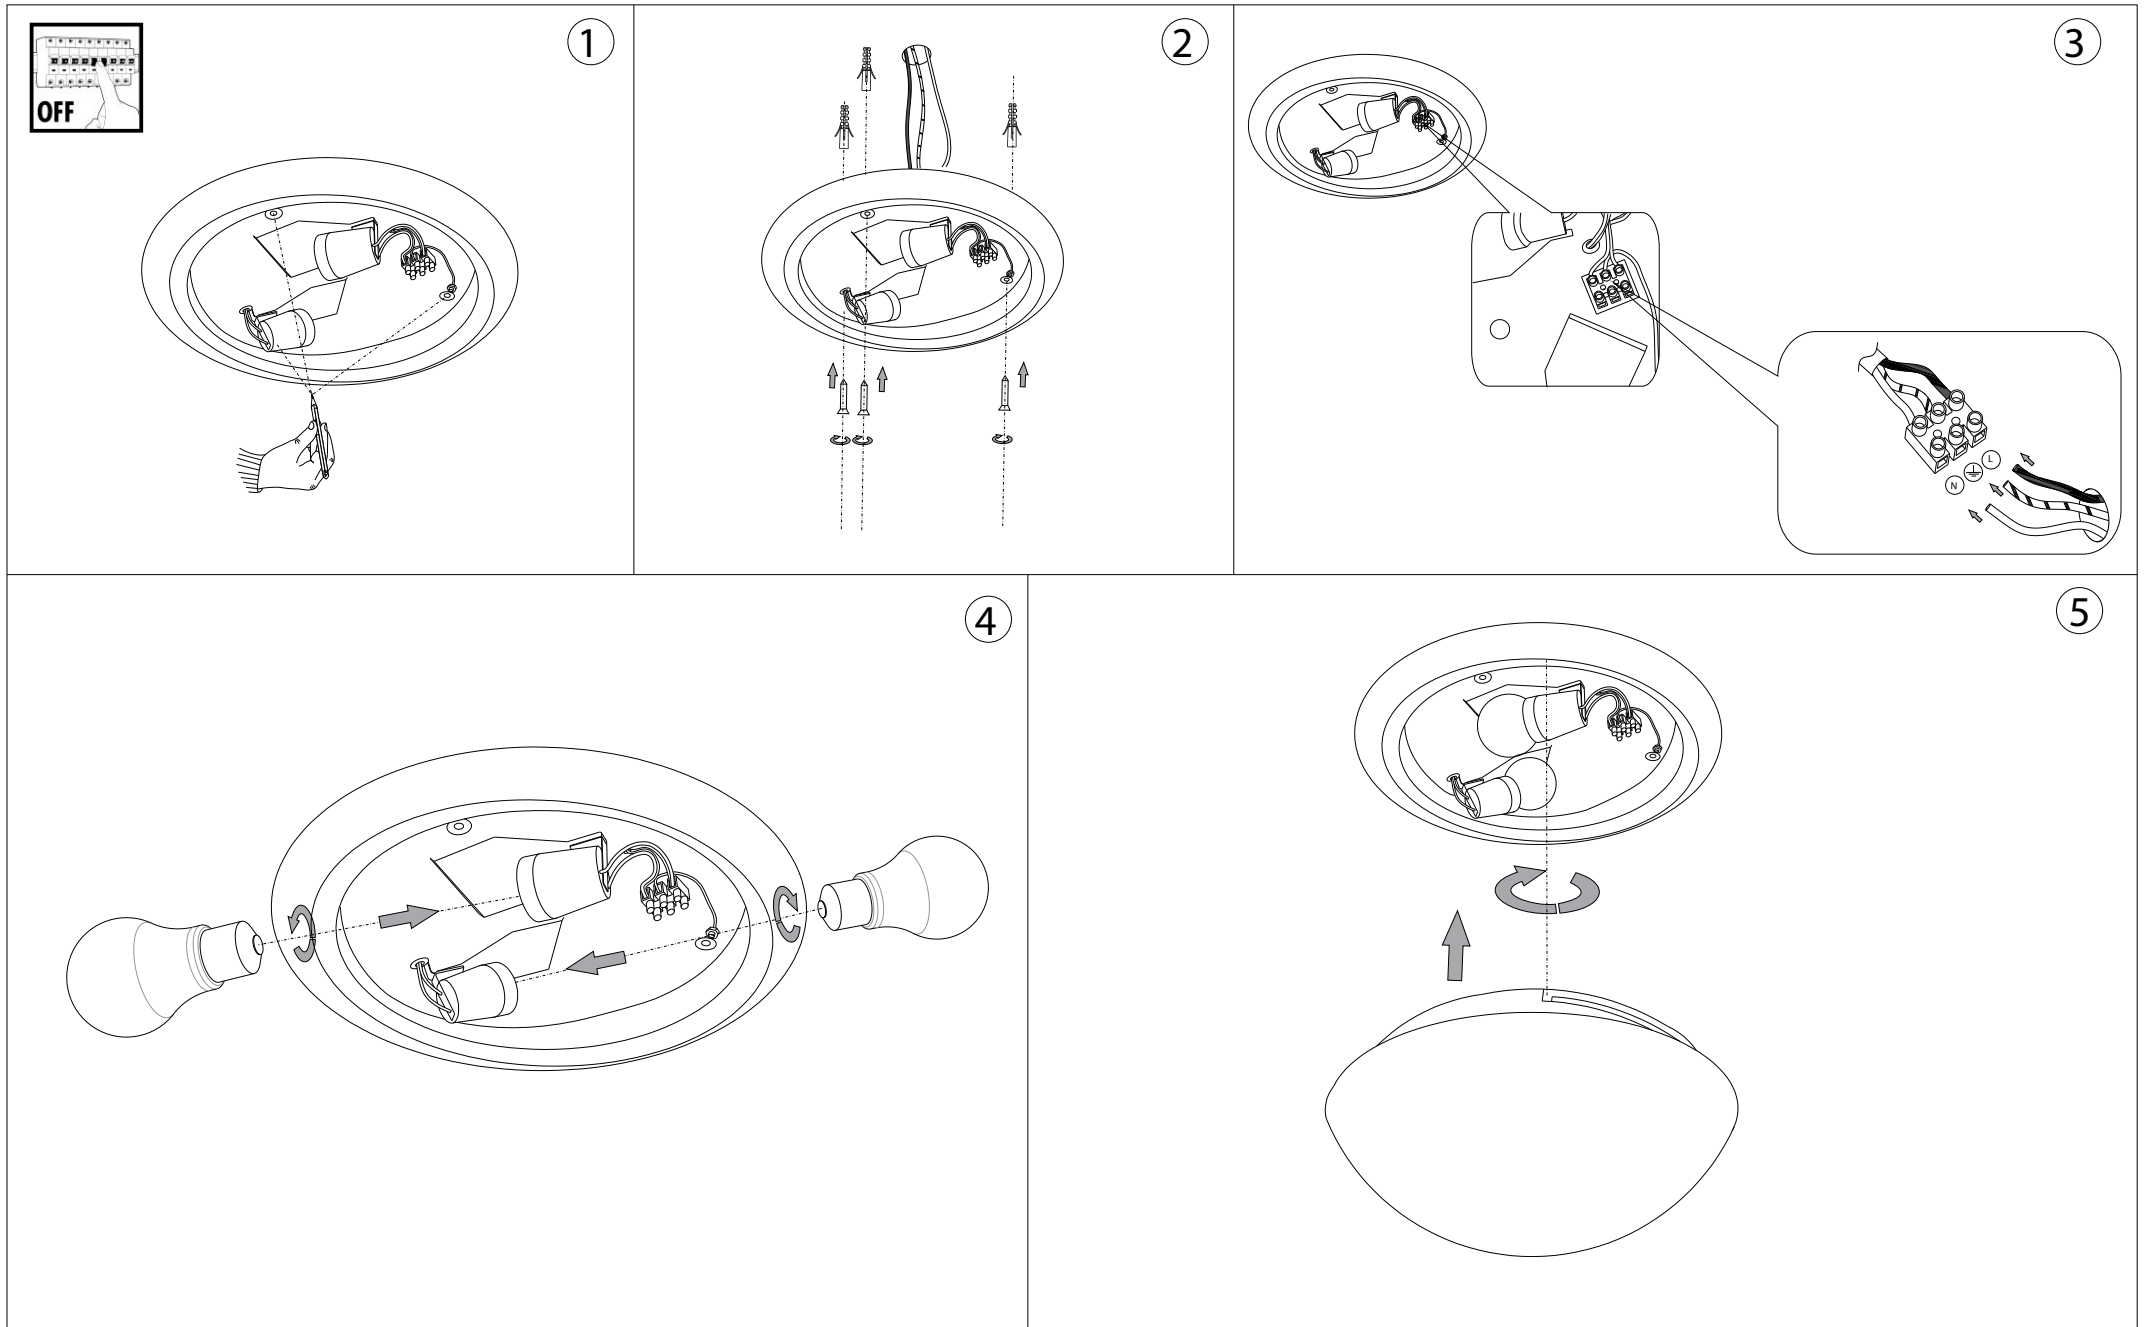

ESEGUIRE LE OPERAZIONI DI MONTAGGIO, SEGUENDO L'ORDINE NUMERICO PROGRESSIVO.
FOLLOW THE ASSEMBLY INSTRUCTIONS BY READING THE NUMERICAL PROGRESSION

La sicurezza di questo apparecchio è garantita solo con l'uso appropriato di queste istruzioni pertanto è necessario conservarle.
The safety and reliability are guaranteed only when installation instructions are properly followed. Please retain this instruction sheet for future reference.