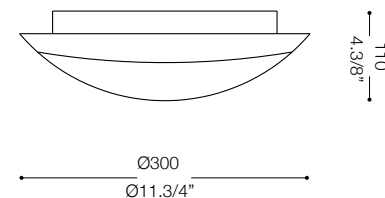

IDEAL LUX[®]

Ring PL2

Lampada da parete e soffitto
 Wall and ceiling lamp
 Applique et plafonnier
 Wandleuchte und deckenleuchte
 Lámpara de pared y de techo
 Настенные и потолочные
 светильники

max 2 x 60W E27 / 240V
 - 8021696045726 CROMO