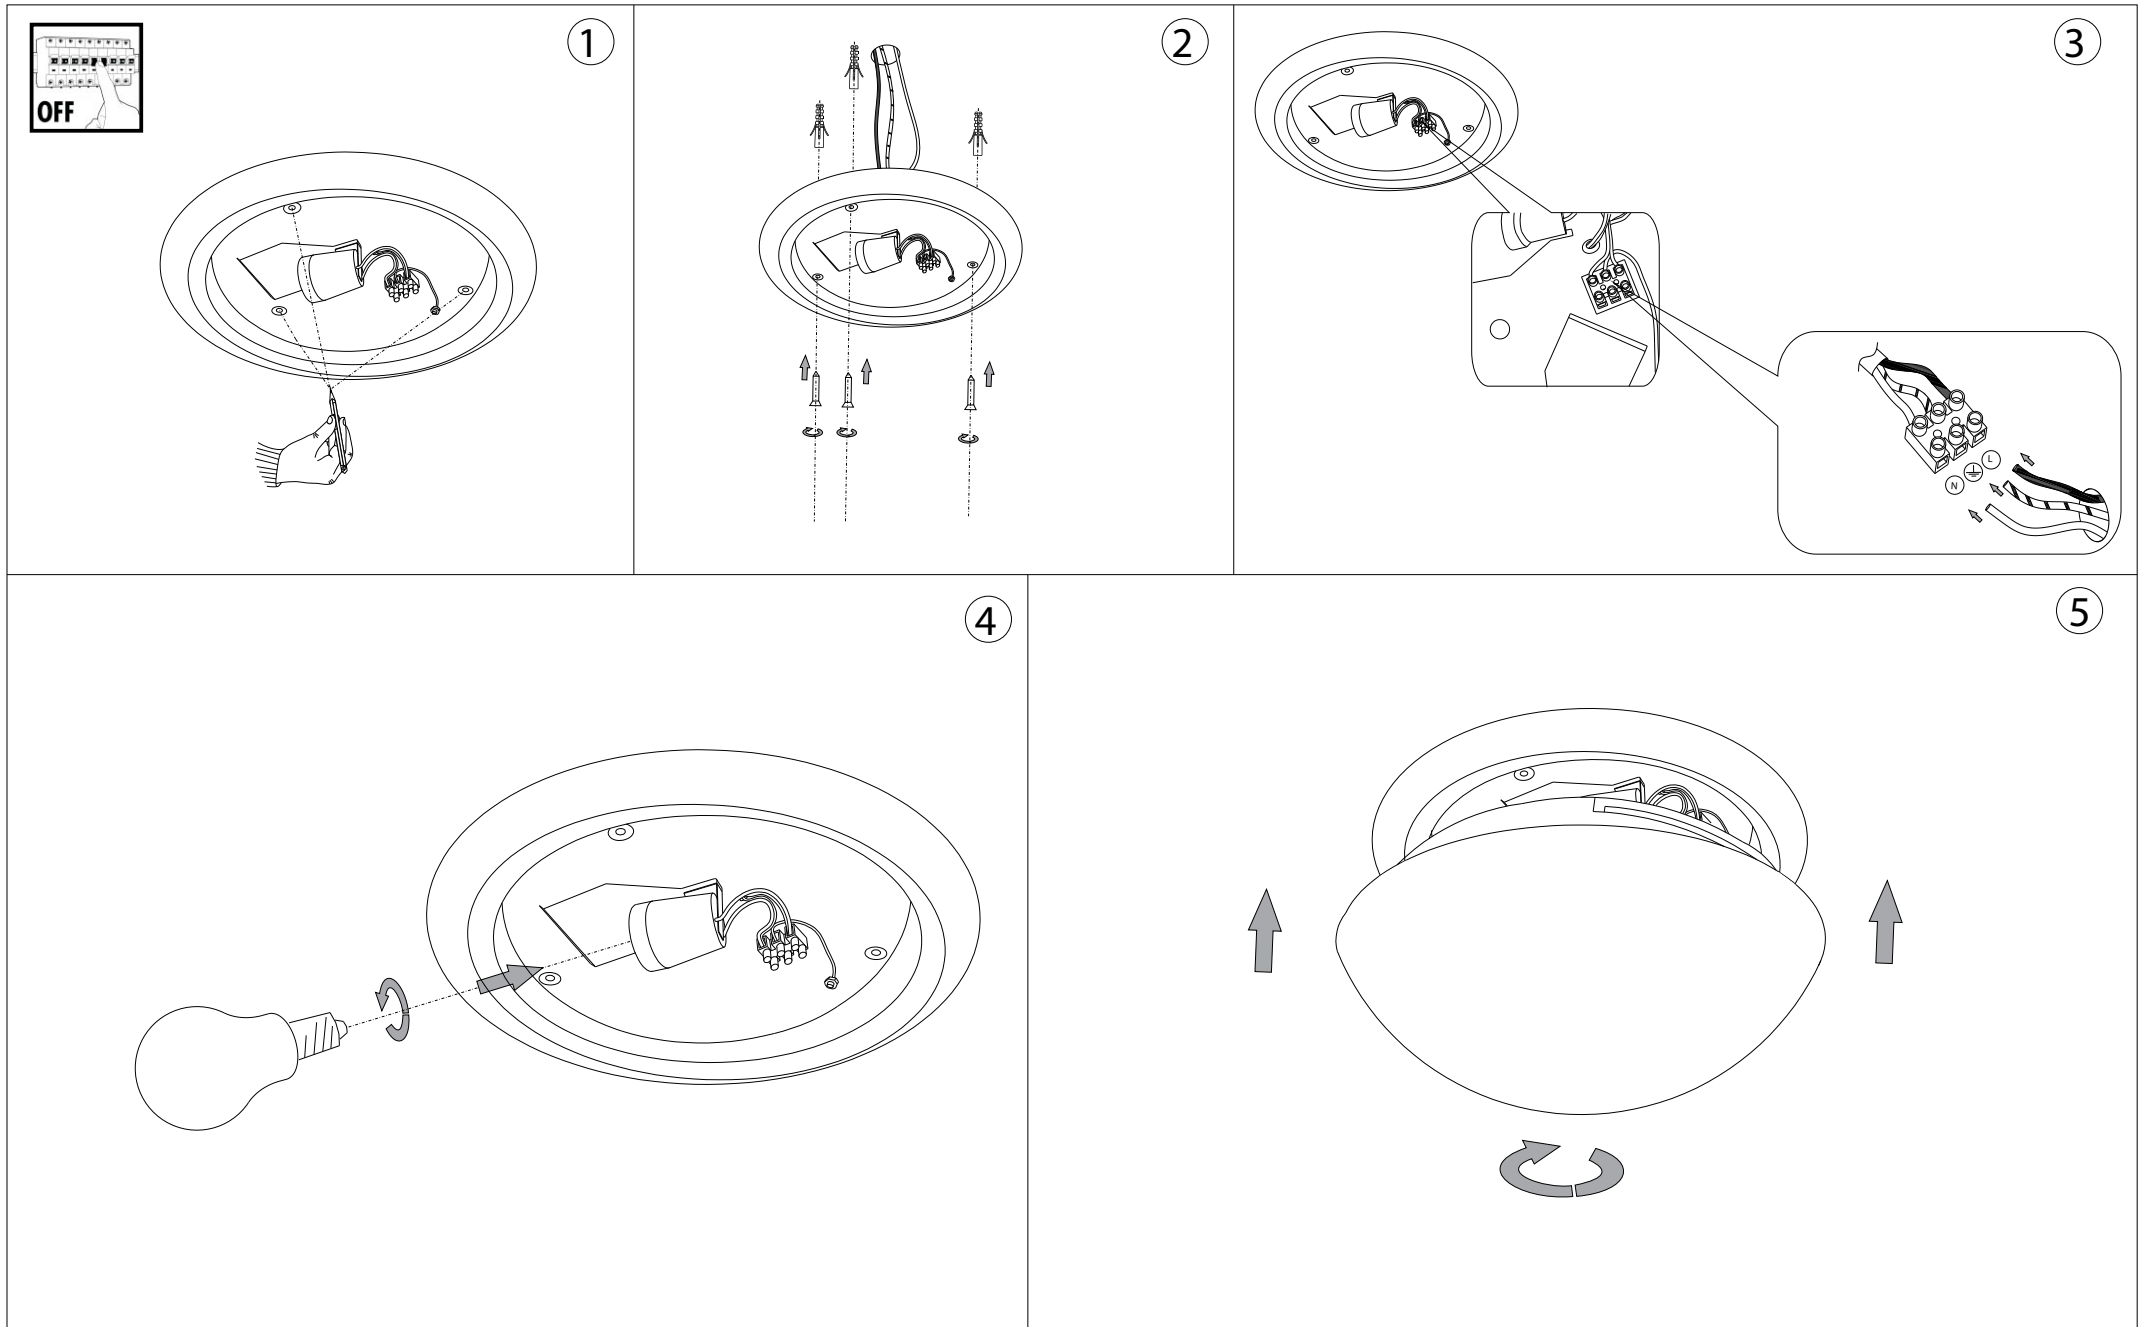

IDEAL LUX®

Ring PL1

Lampada da parete e soffitto
Wall and ceiling lamp
Applique et plafonnier
Wandleuchte und deckenleuchte
Lámpara de pared y de techo
Настенные и потолочные
святильники

max 1 x 60W E27 / 240V
- 8021696045719 CROMO

IDEAL LUX®

IDEAL LUX s.r.l.
Via Taglio Destro 32
30035 Mirano (VE) Italy
WWW.ideal-lux.com

IDEAL LUX Warehouse
Via delle Industrie, 8/D
30036 Santa Maria di Sala (Venezia)
8.00 - 12.00 / 13.30 - 17.00

ESEGUIRE LE OPERAZIONI DI MONTAGGIO, SEGUENDO L'ORDINE NUMERICO PROGRESSIVO.
FOLLOW THE ASSEMBLY INSTRUCTIONS BY READING THE NUMERICAL PROGRESSION