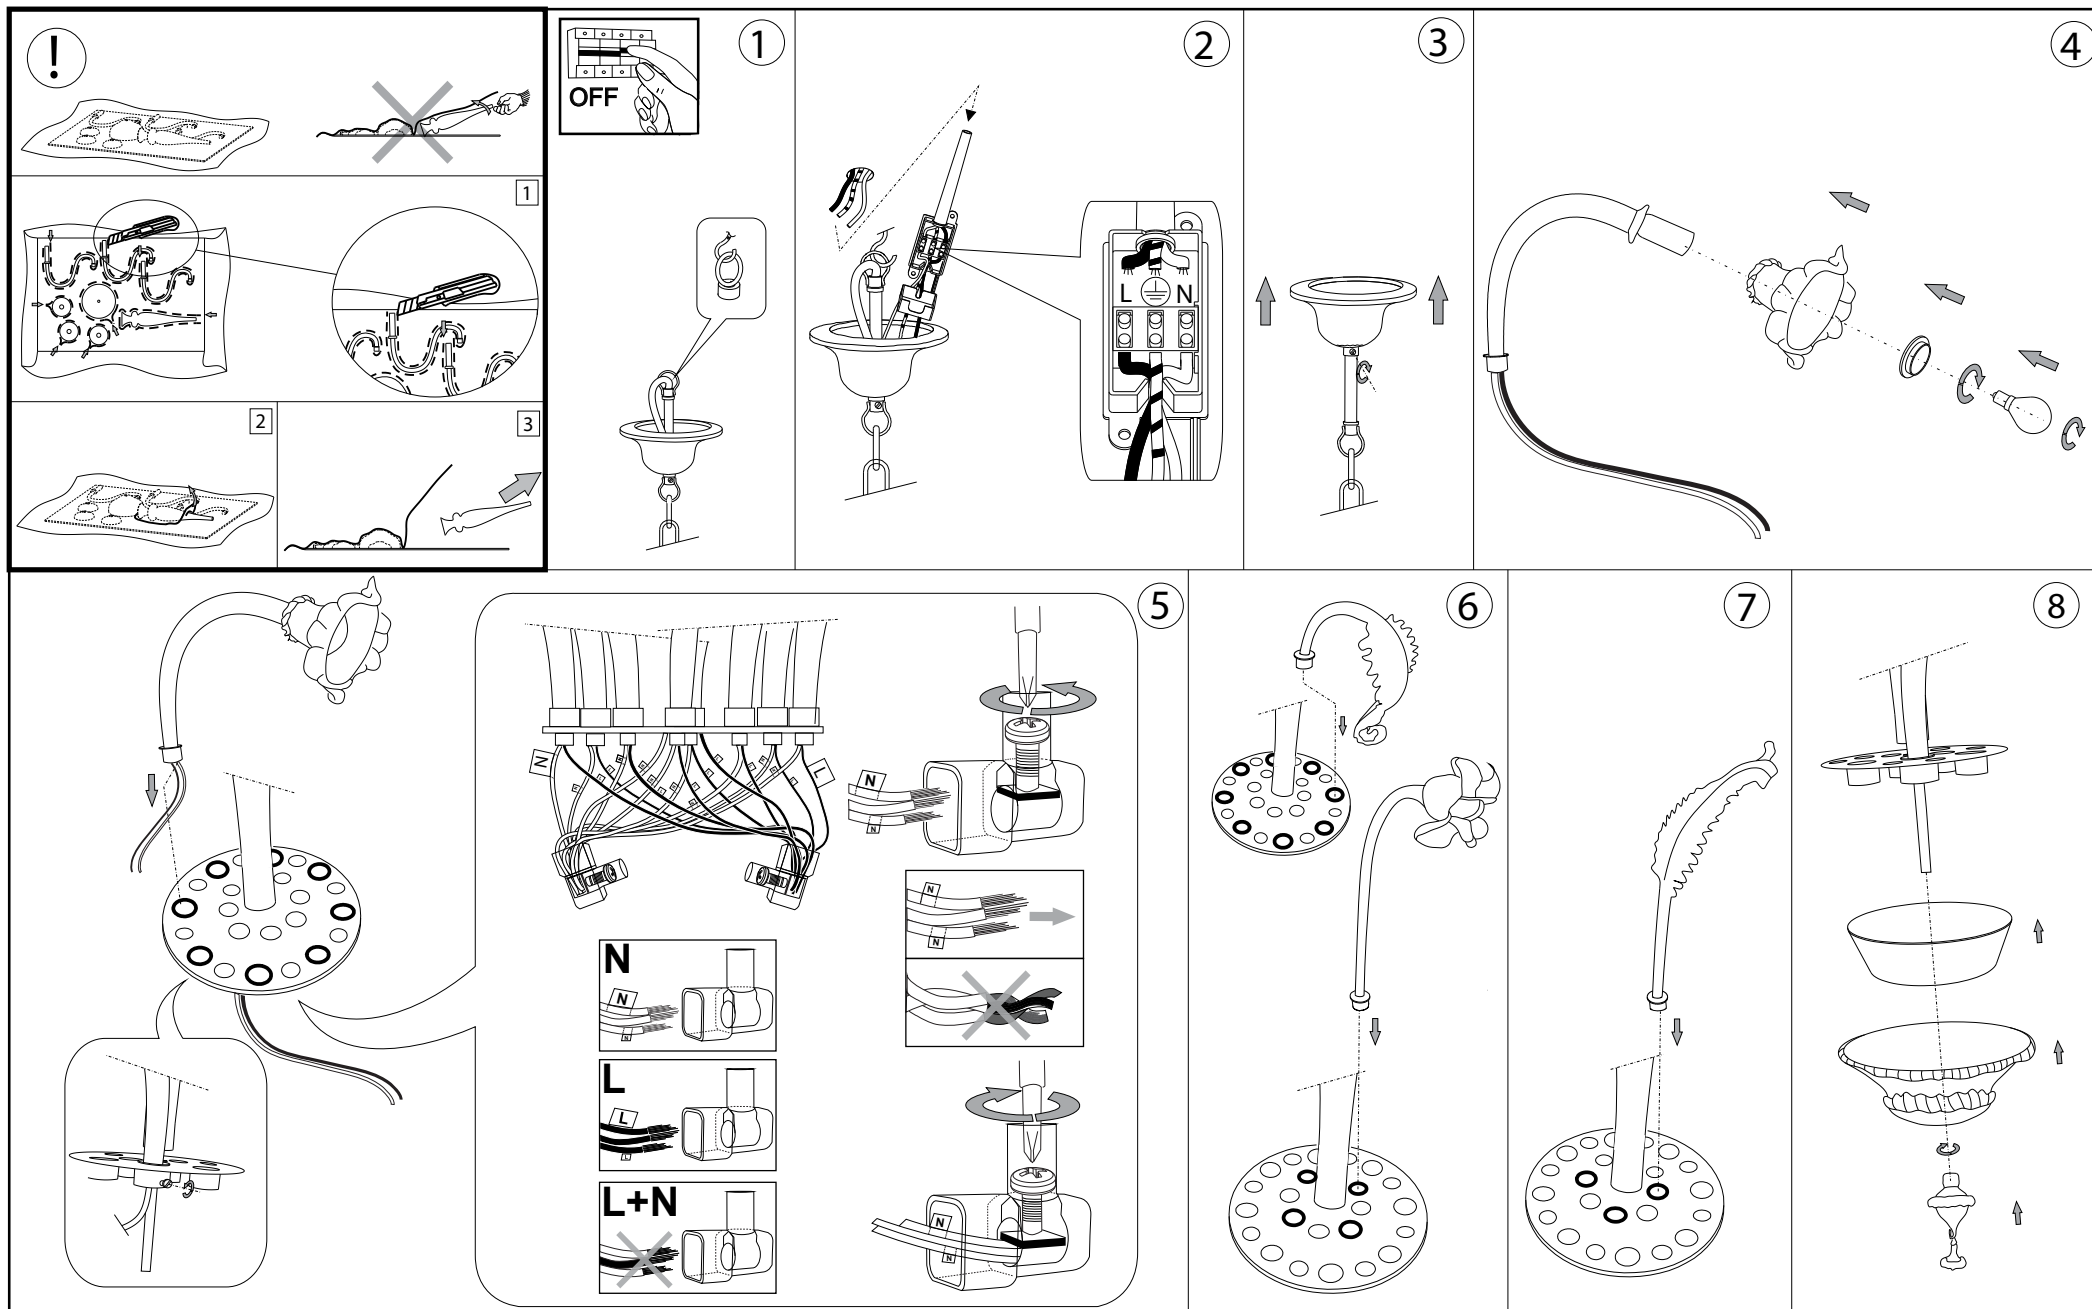

# IDEAL LUX<sup>®</sup>

IDEAL LUX s.r.l.  
Via Taglio Destro 32  
30035 Mirano (VE) Italy  
WWW.ideal-lux.com

IDEAL LUX Warehouse  
Via delle Industrie, 8/D  
30036 Santa Maria di Sala (Venezia)  
8.00 - 12.00 / 13.30 - 17.00

**ESEGUIRE LE OPERAZIONI DI MONTAGGIO, SEGUENDO L'ORDINE NUMERICO PROGRESSIVO.**  
**FOLLOW THE ASSEMBLY INSTRUCTIONS BY READING THE NUMERICAL PROGRESSION**

L'installazione di questo apparecchio deve essere effettuata da personale qualificato  
The lighting fitting should be installed by a qualified electrician