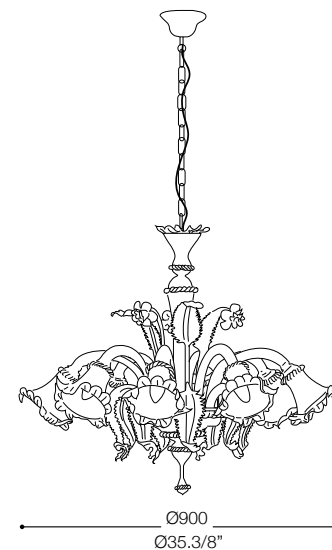

# IDEAL LUX<sup>®</sup>

## Rialto SP8

Lampada a sospensione  
Suspension lamp  
Suspension  
Pendelleuchte  
Lámpara colgante  
Люстры и подвесы

max 8 x 40W E14/ 240V  
- 8021696004099 AMBRA