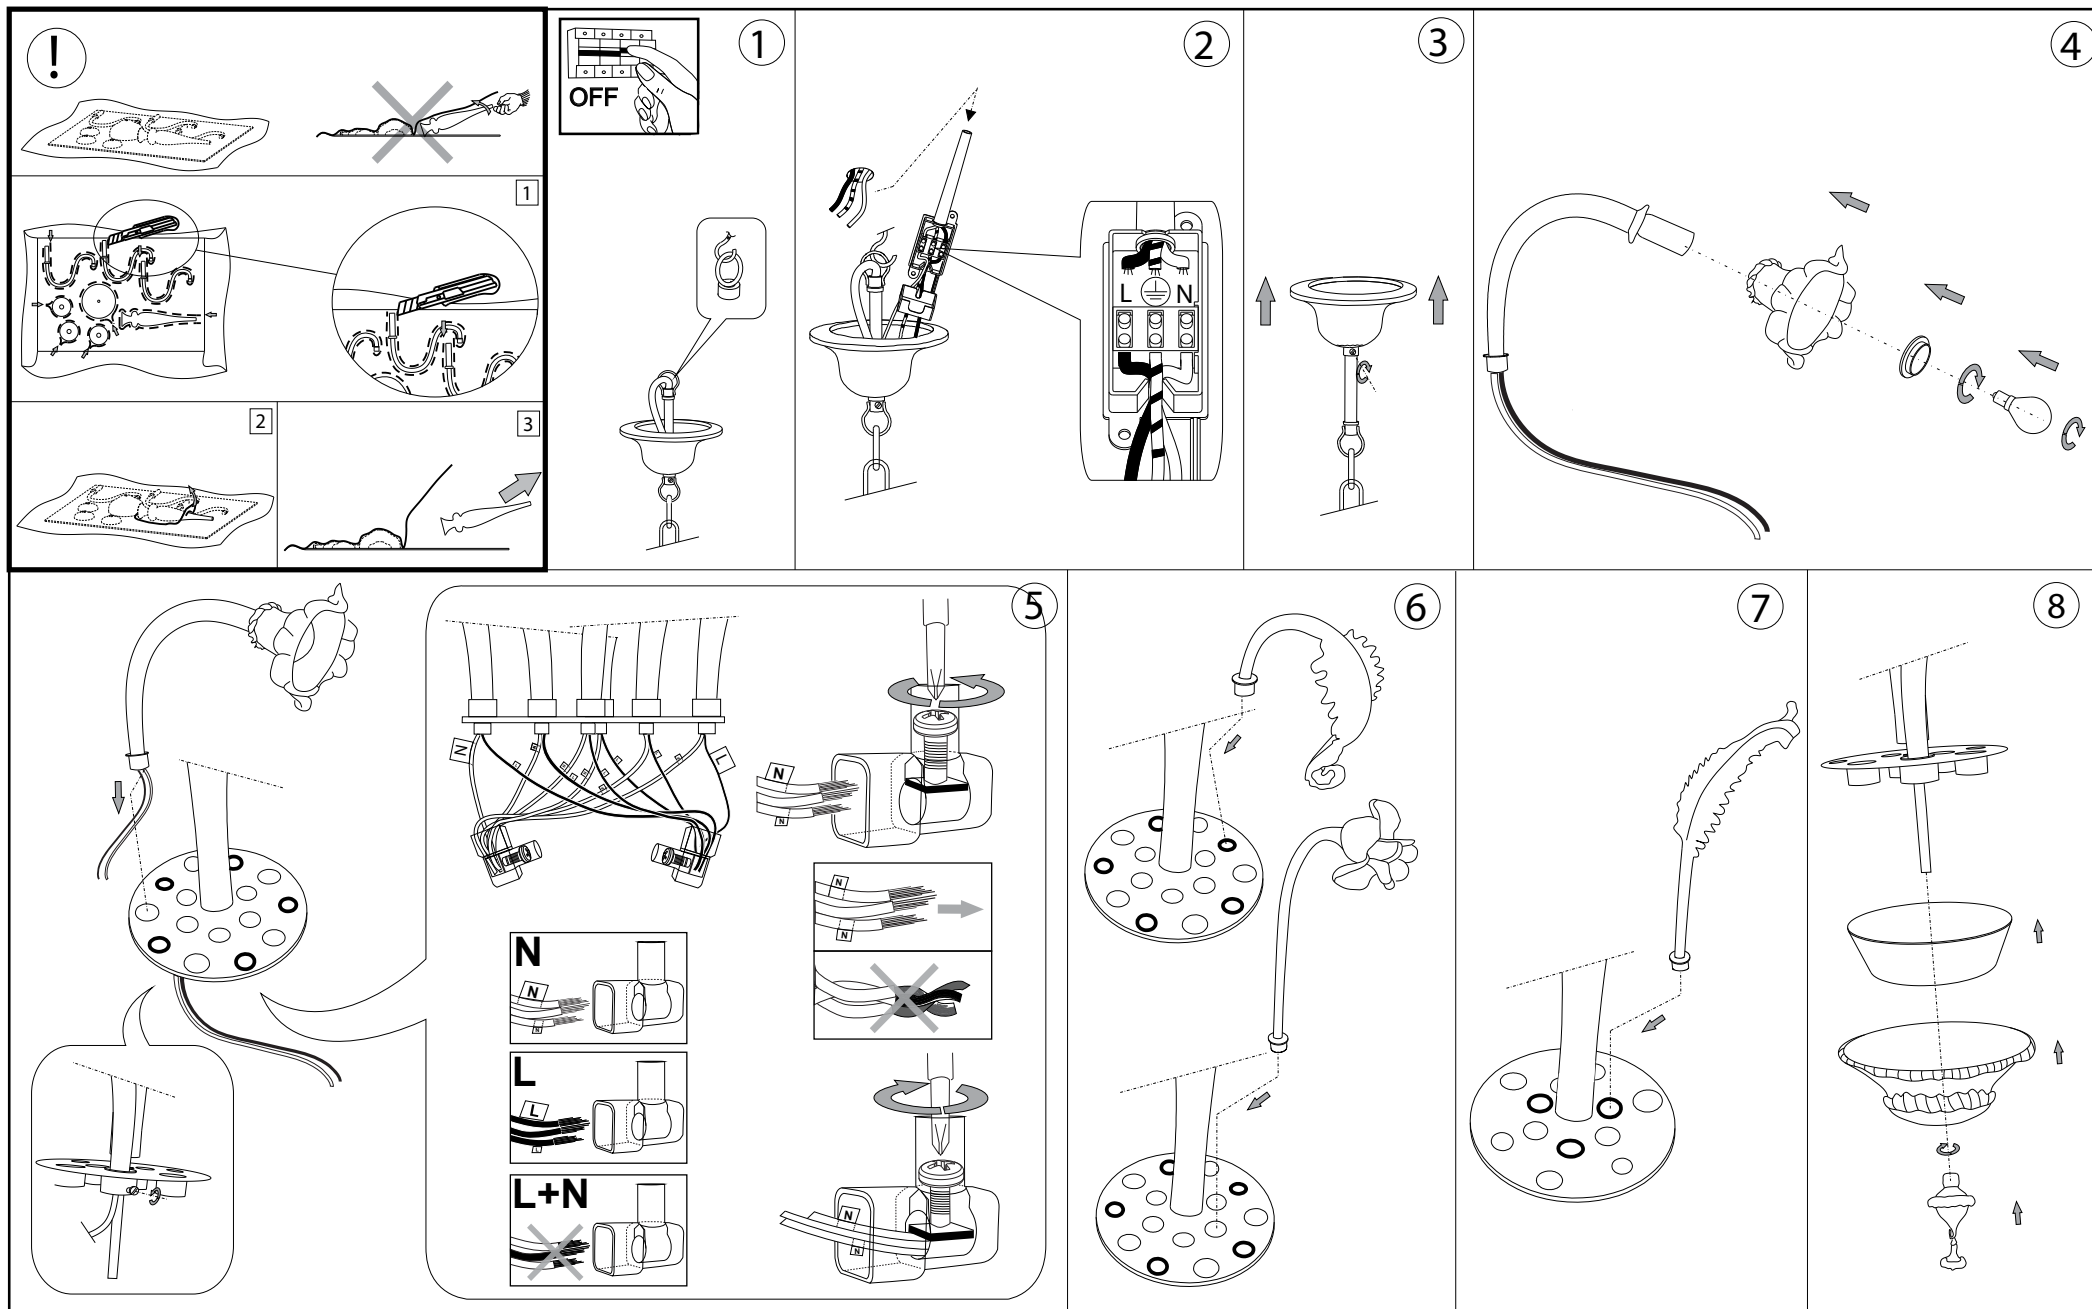

ESEGUIRE LE OPERAZIONI DI MONTAGGIO, SEGUENDO L'ORDINE NUMERICO PROGRESSIVO.
FOLLOW THE ASSEMBLY INSTRUCTIONS BY READING THE NUMERICAL PROGRESSION

L'installazione di questo apparecchio deve essere effettuata da personale qualificato
The lighting fitting should be installed by a qualified electrician

La sicurezza di questo apparecchio è garantita solo con l'uso appropriato di queste istruzioni pertanto è necessario conservarle.
The safety and reliability are guaranteed only when installation instructions are properly followed. Please retain this instruction sheet for future reference.