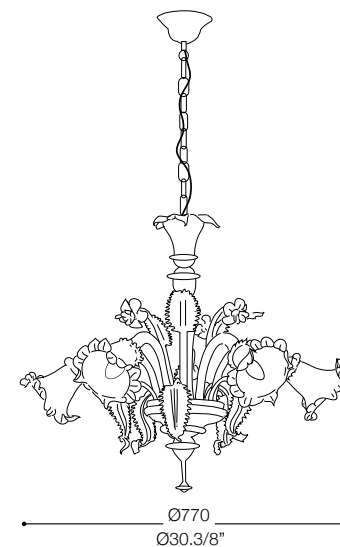

IDEAL LUX®

Rialto SP5

Lampada a sospensione
Suspension lamp
Suspension
Pendelleuchte
Lámpara colgante
Люстры и подвесы

max 5 x 40W E14/ 240V
- 8021696009704 AMBRA

IDEAL LUX®

IDEAL LUX s.r.l.
Via Taglio Destro 32
30035 Mirano (VE) Italy
WWW.ideal-lux.com

IDEAL LUX Warehouse
Via delle Industrie, 8/D
30036 Santa Maria di Sala (Venezia)
8.00 - 12.00 / 13.30 - 17.00

ESEGUIRE LE OPERAZIONI DI MONTAGGIO, SEGUENDO L'ORDINE NUMERICO PROGRESSIVO.
FOLLOW THE ASSEMBLY INSTRUCTIONS BY READING THE NUMERICAL PROGRESSION